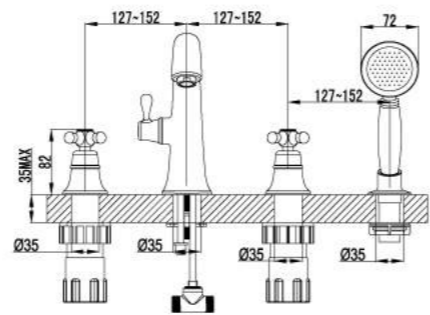

Смеситель для умывальника монолитный

- Аэратор Neoperl® Cascade®
- Кран-буксы с керамическими пластинами (угол поворота – 180 градусов)
- Гибкая подводка 1/2" 60 см
- Донный клапан Click/Clack 1/4" в цвет смесителя
- Металлические рукоятки

LM2806B

Смеситель для ванны на 4 отверстия

- Аэратор Neoperl® Cascade®
- Кран-буксы с керамическими пластинами (угол поворота – 180 градусов)
- Переключатель с керамическими пластинами
- Аксессуары в комплекте: шланг 2 м, свинцовый отвес, 1-функциональная лейка
- Металлические рукоятки