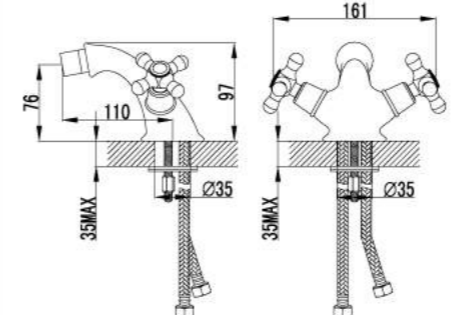

Смеситель для биде

- Поворотный аэратор Neoperl® Cascade®
- Кран-буксы с керамическими пластинами (угол поворота – 180 градусов)
- Гибкая подводка 1/2" 60 см
- Донный клапан Click/Clack 1/4" в цвет смесителя
- Металлические рукоятки