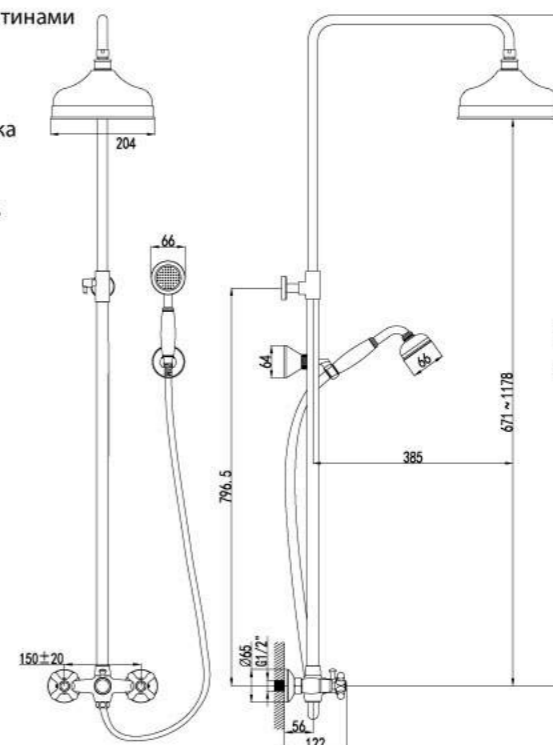

LM2812B

Смеситель для ванны с фиксированным изливом

- Кран-буксы с керамическими пластинами (угол поворота – 180 градусов)
- Переключатель с керамическими пластинами
- Аксессуары в комплекте: шланг 1,5 м, настенное поворотное крепление, 1-функциональная лейка
- Металлические рукоятки

Смеситель для душа с регулируемой высотой штанги и верхней душевой лейкой «Тропический дождь»

- Кран-буксы с керамическими пластинами (угол поворота – 180 градусов)
- Переключатель с керамическими пластинами
- Верхняя поворотная душевая лейка «Тропический дождь» Ø204 мм
- 1-функциональная лейка
- Настенное поворотное крепление для лейки
- Душевой шланг 1,5 м
- Металлические рукоятки

LM2860B

Смеситель для ванны и душа с регулируемой высотой штанги, поворотным изливом и верхней душевой лейкой «Тропический дождь»

- Кран-буксы с керамическими пластинами (угол поворота – 180 градусов)
- Трехпозиционный картриджный переключатель
- Верхняя поворотная душевая лейка «Тропический дождь» Ø204 мм
- 1-функциональная лейка
- Настенное поворотное крепление для лейки
- Душевой шланг 1,5 м
- Металлические рукоятки

Смеситель для умывальника монолитный

- Аэратор Neoperl® Cascade®
- Кран-буксы с керамическими пластинами (угол поворота – 180 градусов)
- Гибкая подводка 1/2" 60 см
- Донный клапан Click/Clack 1/4" в цвет смесителя
- Металлические рукоятки