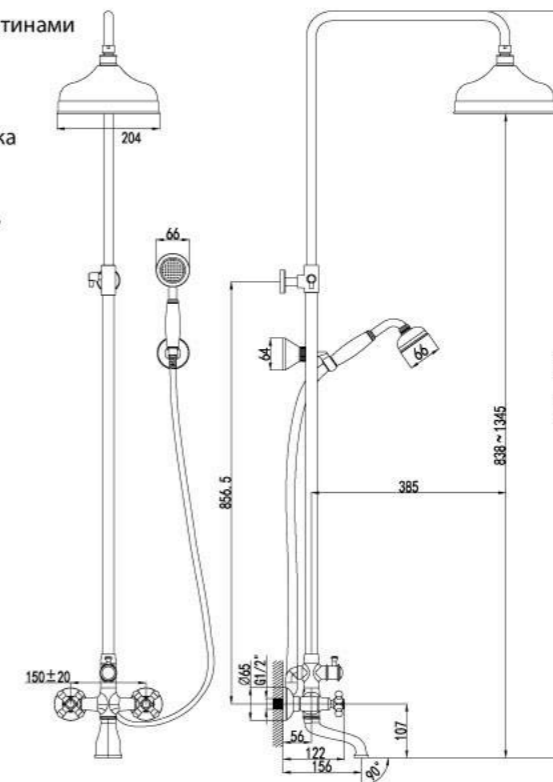

LM2812B

Смеситель для ванны с фиксированным изливом

- Кран-буксы с керамическими пластинами (угол поворота – 180 градусов)
- Переключатель с керамическими пластинами
- Аксессуары в комплекте: шланг 1,5 м, настенное поворотное крепление, 1-функциональная лейка
- Металлические рукоятки

Смеситель для душа с регулируемой высотой штанги и верхней душевой лейкой «Тропический дождь»

- Кран-буксы с керамическими пластинами (угол поворота – 180 градусов)
- Переключатель с керамическими пластинами
- Верхняя поворотная душевая лейка «Тропический дождь» Ø204 мм
- 1-функциональная лейка
- Настенное поворотное крепление для лейки
- Душевой шланг 1,5 м
- Металлические рукоятки

LM2860B

Смеситель для ванны и душа с регулируемой высотой штанги, поворотным изливом и верхней душевой лейкой «Тропический дождь»

- Кран-буксы с керамическими пластинами (угол поворота – 180 градусов)
- Трехпозиционный картриджный переключатель
- Верхняя поворотная душевая лейка «Тропический дождь» Ø204 мм
- 1-функциональная лейка
- Настенное поворотное крепление для лейки
- Душевой шланг 1,5 м
- Металлические рукоятки