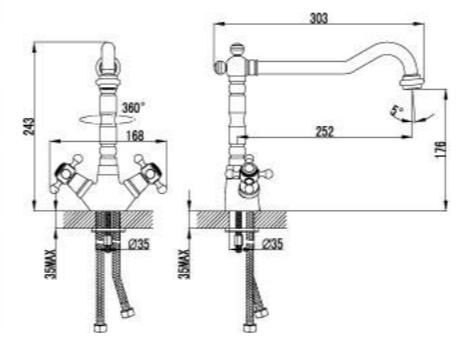

Смеситель для кухни с поворотным изливом

- Аэратор Neoperl® Cascade®
- Кран-буксы с керамическими пластинами (угол поворота – 180 градусов)
- Гибкая подводка 1/2" 60 см
- Металлические рукоятки