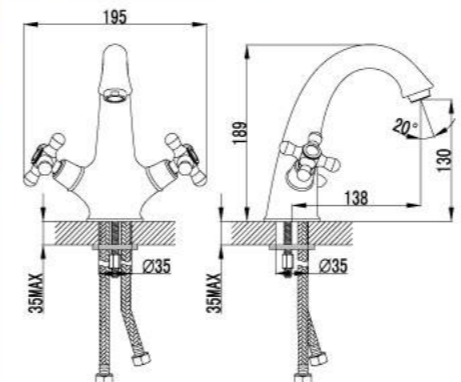

LM2860B

Смеситель для ванны и душа с регулируемой высотой штанги, поворотным изливом и верхней душевой лейкой «Тропический дождь»

- Кран-буксы с керамическими пластинами (угол поворота – 180 градусов)
- Трехпозиционный картриджный переключатель
- Верхняя поворотная душевая лейка «Тропический дождь» Ø204 мм
- 1-функциональная лейка
- Настенное поворотное крепление для лейки
- Душевой шланг 1,5 м
- Металлические рукоятки

LM2862B

Смеситель для кухни с поворотным изливом

- Аэратор Neoperl® Cascade®
- Кран-буксы с керамическими пластинами (угол поворота – 180 градусов)
- Гибкая подводка 1/2" 60 см
- Металлические рукоятки

LM2805B

Смеситель для умывальника монолитный

- Аэратор Neoperl® Cascade®
- Кран-буксы с керамическими пластинами (угол поворота – 180 градусов)
- Гибкая подводка 1/2" 60 см
- Донный клапан Click/Clack 1/4" в цвет смесителя
- Металлические рукоятки

LM2806B

Смеситель для ванны на 4 отверстия

- Аэратор Neoperl® Cascade®
- Кран-буксы с керамическими пластинами (угол поворота – 180 градусов)
- Переключатель с керамическими пластинами
- Аксессуары в комплекте: шланг 2 м, свинцовый отвес, 1-функциональная лейка
- Металлические рукоятки