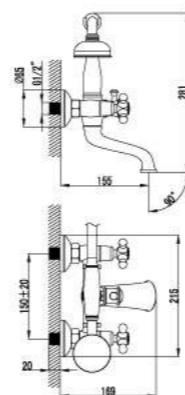

LM2812B

Смеситель для ванны с фиксированным изливом

- Кран-буксы с керамическими пластинами (угол поворота – 180 градусов)
- Переключатель с керамическими пластинами
- Аксессуары в комплекте: шланг 1,5 м, настенное поворотное крепление, 1-функциональная лейка
- Металлические рукоятки

Смеситель для душа с регулируемой высотой штанги и верхней душевой лейкой «Тропический дождь»

- Кран-буксы с керамическими пластинами (угол поворота – 180 градусов)
- Переключатель с керамическими пластинами
- Верхняя поворотная душевая лейка «Тропический дождь» Ø204 мм
- 1-функциональная лейка
- Настенное поворотное крепление для лейки
- Душевой шланг 1,5 м
- Металлические рукоятки

LM2860B

Смеситель для ванны и душа с регулируемой высотой штанги, поворотным изливом и верхней душевой лейкой «Тропический дождь»

- Кран-буксы с керамическими пластинами (угол поворота – 180 градусов)
- Трехпозиционный картриджный переключатель
- Верхняя поворотная душевая лейка «Тропический дождь» Ø204 мм
- 1-функциональная лейка
- Настенное поворотное крепление для лейки
- Душевой шланг 1,5 м
- Металлические рукоятки