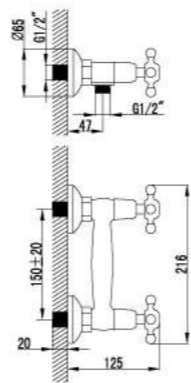

LM2841B

Смеситель для биде

- Поворотный аэратор Neoperl® Cascade®
- Кран-буксы с керамическими пластинами (угол поворота – 180 градусов)
- Гибкая подводка 1/2" 60 см
- Донный клапан Click/Clack 1/4" в цвет смесителя
- Металлические рукоятки

LM2808B

Смеситель для душа

- Кран-буксы с керамическими пластинами (угол поворота – 180 градусов)
- Аксессуары в комплекте: шланг 1,5 м, настенное поворотное крепление, 1-функциональная лейка
- Металлические рукоятки