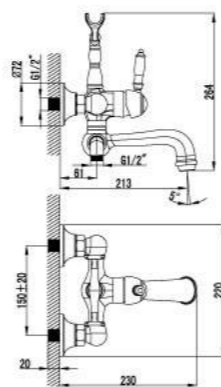

Смеситель для душа с регулируемой высотой штанги и верхней душевой лейкой «Тропический дождь»

- Керамический картридж Sedal® 35 мм
- Переключатель с керамическими пластинами
- Верхняя поворотная душевая лейка «Тропический дождь» Ø204 мм
- 1-функциональная лейка
- Настенное поворотное крепление для лейки
- Душевой шланг 1,5 м
- Металлическая рукоятка