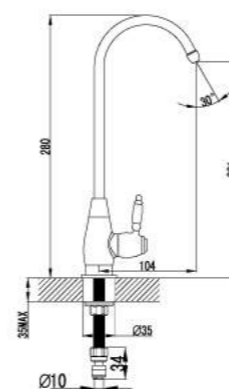

LM4845B

Смеситель для душа

- Керамический картридж Sedal® 35 мм
- Аксессуары в комплекте: шланг 1,5 м, настенное поворотное крепление, 1-функциональная лейка
- Металлическая рукоятка

LM4803B

Смеситель для кухни
с поворотным изливом

- Аэратор Neoperl® Cascade®
- Керамический картридж Sedal® 35 мм
- Гибкая подводка 1/2" 60 см
- Металлическая рукоятка

LM4805B

Смеситель для кухни
с подключением к фильтру с питьевой водой

- Аэратор для водопроводной воды Neoperl® Cascade®
- Аэратор для питьевой воды Neoperl® Perlator®
- Керамический картридж Sedal® 35 мм
- Для крана с питьевой водой: кран-букса с керамическими пластинами (угол поворота – 90 градусов)
- Гибкая подводка 1/2" 60 см
- Переходник для подключения шланга от фильтра с питьевой водой
- Металлические рукоятки

LM4861B

Кран для питьевой воды

- Кран-букса с керамическими пластинами (угол поворота – 90 градусов)
- Переходник для подключения шланга от фильтра с питьевой водой
- Металлическая рукоятка

LM4840B

Смеситель для умывальника
МОНОЛИТНЫЙ