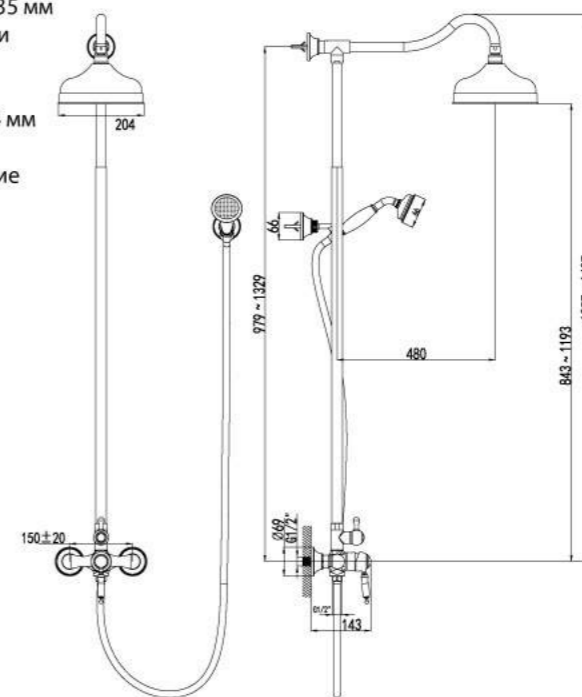

Благородное обаяние вечных ценностей.

LM4812B

Смеситель для ванны с фиксированным изливом

- Аэратор Neoperl® Cascade®
- Керамический картридж Sedal® 35 мм
- Переключатель с керамическими пластинами
- Аксессуары в комплекте: шланг 1,5 м, настенное поворотное крепление, 1-функциональная лейка
- Металлическая рукоятка

Смеситель для душа с регулируемой высотой штанги и верхней душевой лейкой «Тропический дождь»

- Керамический картридж Sedal® 35 мм
- Переключатель с керамическими пластинами
- Верхняя поворотная душевая лейка «Тропический дождь» Ø204 мм
- 1-функциональная лейка
- Настенное поворотное крепление для лейки
- Душевой шланг 1,5 м
- Металлическая рукоятка

LM4860B

Смеситель для ванны и душа с регулируемой высотой штанги, поворотным изливом и верхней душевой лейкой «Тропический дождь»

- Аэратор Neoperl® Cascade®
- Керамический картридж Sedal® 35 мм
- Трехпозиционный картриджный переключатель
- Верхняя поворотная душевая лейка «Тропический дождь» Ø204 мм
- 1-функциональная лейка
- Настенное поворотное крепление для лейки
- Душевой шланг 1,5 м
- Металлическая рукоятка

LM4845B

Смеситель для душа

- Керамический картридж Sedal® 35 мм
- Аксессуары в комплекте: шланг 1,5 м, настенное поворотное крепление, 1-функциональная лейка
- Металлическая рукоятка

LM4803B

Смеситель для кухни
с поворотным изливом