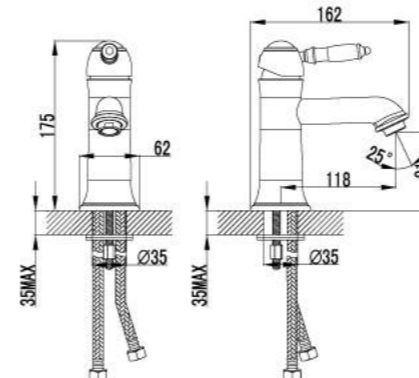

LM4861B

Кран для питьевой воды

- Кран-букса с керамическими пластинами (угол поворота – 90 градусов)
- Переходник для подключения шланга от фильтра с питьевой водой
- Металлическая рукоятка

LM4840B

Смеситель для умывальника
МОНОЛИТНЫЙ