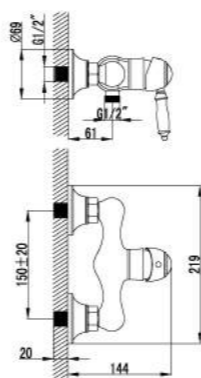

LM4862B

Смеситель для ванны
на 3 отверстия с поворотным изливом

- Аэратор Neoperl® Cascade®
- Керамический картридж Sedal® 35 мм
- Переключатель с керамическими пластинами
- Аксессуары в комплекте: шланг 2 м, свинцовый отвес, 1-функциональная лейка
- Металлическая рукоятка

LM4845B

Смеситель для душа

- Керамический картридж Sedal® 35 мм
- Аксессуары в комплекте: шланг 1,5 м, настенное поворотное крепление, 1-функциональная лейка
- Металлическая рукоятка

LM4803B

Смеситель для кухни
с поворотным изливом