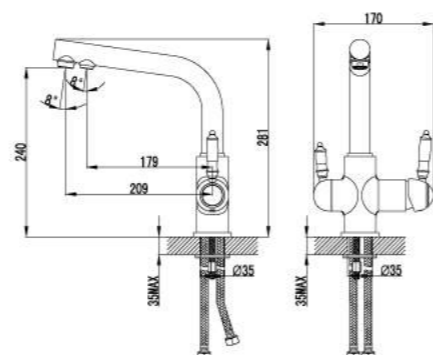

LM4845B

Смеситель для душа

- Керамический картридж Sedal® 35 мм
- Аксессуары в комплекте: шланг 1,5 м, настенное поворотное крепление, 1-функциональная лейка
- Металлическая рукоятка

LM4803B

Смеситель для кухни
с поворотным изливом

- Аэратор Neoperl® Cascade®
- Керамический картридж Sedal® 35 мм
- Гибкая подводка 1/2" 60 см
- Металлическая рукоятка

LM4805B

Смеситель для кухни
с подключением к фильтру с питьевой водой

- Аэратор для водопроводной воды Neoperl® Cascade®
- Аэратор для питьевой воды Neoperl® Perlator®
- Керамический картридж Sedal® 35 мм
- Для крана с питьевой водой: кран-букса с керамическими пластинами (угол поворота – 90 градусов)
- Гибкая подводка 1/2" 60 см
- Переходник для подключения шланга от фильтра с питьевой водой
- Металлические рукоятки

LM4861B

Кран для питьевой воды

- Кран-букса с керамическими пластинами (угол поворота – 90 градусов)
- Переходник для подключения шланга от фильтра с питьевой водой
- Металлическая рукоятка

LM4840B

Смеситель для умывальника
МОНОЛИТНЫЙ