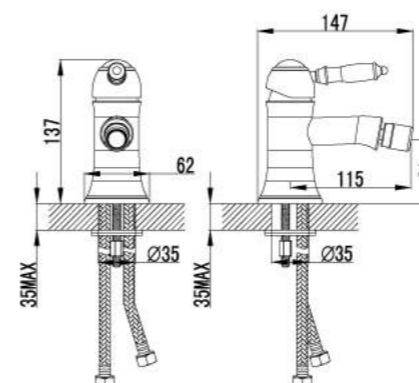

Смеситель для биде

- Поворотный аэратор Neoperl® Cascade®
- Керамический картридж 35 мм
- Гибкая подводка 1/2" 60 см
- Донный клапан Click/Clack 1/4" в цвет смесителя
- Металлическая рукоятка