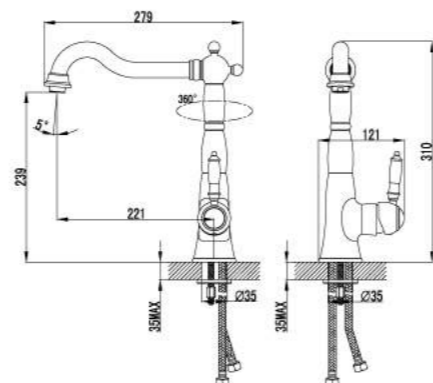

Смеситель для ванны
на 3 отверстия с поворотным изливом

- Аэратор Neoperl® Cascade®
- Керамический картридж Sedal® 35 мм
- Переключатель с керамическими пластинами
- Аксессуары в комплекте: шланг 2 м, свинцовый отвес, 1-функциональная лейка
- Металлическая рукоятка

Смеситель для душа

- Керамический картридж Sedal® 35 мм
- Аксессуары в комплекте: шланг 1,5 м, настенное поворотное крепление, 1-функциональная лейка
- Металлическая рукоятка

Смеситель для кухни
с поворотным изливом

- Аэратор Neoperl® Cascade®
- Керамический картридж Sedal® 35 мм
- Гибкая подводка 1/2" 60 см
- Металлическая рукоятка

Смеситель для кухни
с подключением к фильтру с питьевой водой

- Аэратор для водопроводной воды Neoperl® Cascade®
- Аэратор для питьевой воды Neoperl® Perlator®
- Керамический картридж Sedal® 35 мм
- Для крана с питьевой водой: кран-букса с керамическими пластинами (угол поворота – 90 градусов)
- Гибкая подводка 1/2" 60 см
- Переходник для подключения шланга от фильтра с питьевой водой
- Металлические рукоятки

Кран для питьевой воды

- Кран-букса с керамическими пластинами (угол поворота – 90 градусов)
- Переходник для подключения шланга от фильтра с питьевой водой
- Металлическая рукоятка

Смеситель для умывальника
МОНОЛИТНЫЙ

- Аэратор Neoperl® Cascade®
- Керамический картридж 35 мм
- Гибкая подводка 1/2" 60 см
- Донный клапан Click/Clack 1/4" в цвет смесителя
- Металлическая рукоятка

Смеситель для биде

- Поворотный аэратор Neoperl® Cascade®
- Керамический картридж 35 мм
- Гибкая подводка 1/2" 60 см
- Донный клапан Click/Clack 1/4" в цвет смесителя
- Металлическая рукоятка

Набор переходников для установки настенного смесителя на борт ванны

- В комплекте 2 шт.
- Впуск – 1/2"
- Выпуск – 3/4"

LM8556BR