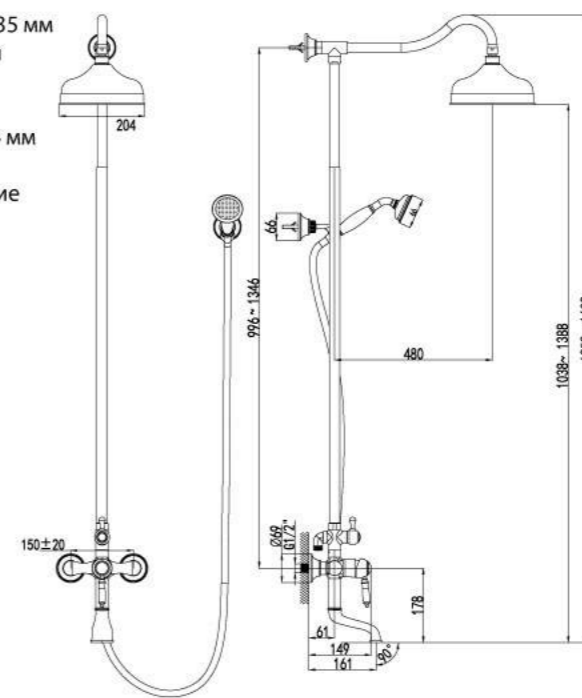

Смеситель для душа с регулируемой высотой штанги и верхней душевой лейкой «Тропический дождь»

- Керамический картридж Sedal® 35 мм
- Переключатель с керамическими пластинами
- Верхняя поворотная душевая лейка «Тропический дождь» Ø204 мм
- 1-функциональная лейка
- Настенное поворотное крепление для лейки
- Душевой шланг 1,5 м
- Металлическая рукоятка

LM4860B

Смеситель для ванны и душа с регулируемой высотой штанги, поворотным изливом и верхней душевой лейкой «Тропический дождь»

- Аэратор Neoperl® Cascade®
- Керамический картридж Sedal® 35 мм
- Трехпозиционный картриджный переключатель
- Верхняя поворотная душевая лейка «Тропический дождь» Ø204 мм
- 1-функциональная лейка
- Настенное поворотное крепление для лейки
- Душевой шланг 1,5 м
- Металлическая рукоятка

LM4862B

Смеситель для ванны
на 3 отверстия с поворотным изливом

- Аэратор Neoperl® Cascade®
- Керамический картридж Sedal® 35 мм
- Переключатель с керамическими пластинами
- Аксессуары в комплекте: шланг 2 м, свинцовый отвес, 1-функциональная лейка
- Металлическая рукоятка

LM4845B

Смеситель для душа

- Керамический картридж Sedal® 35 мм
- Аксессуары в комплекте: шланг 1,5 м, настенное поворотное крепление, 1-функциональная лейка
- Металлическая рукоятка

LM4803B

Смеситель для кухни
с поворотным изливом