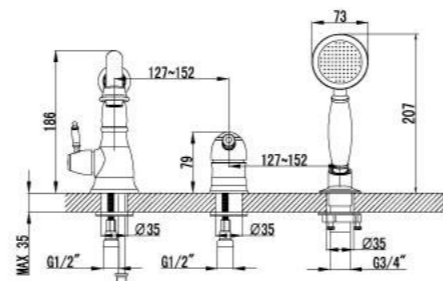

LM4860B

Смеситель для ванны и душа с регулируемой высотой штанги, поворотным изливом и верхней душевой лейкой «Тропический дождь»

- Аэратор Neoperl® Cascade®
- Керамический картридж Sedal® 35 мм
- Трехпозиционный картриджный переключатель
- Верхняя поворотная душевая лейка «Тропический дождь» Ø204 мм
- 1-функциональная лейка
- Настенное поворотное крепление для лейки
- Душевой шланг 1,5 м
- Металлическая рукоятка

LM4862B

Смеситель для ванны
на 3 отверстия с поворотным изливом

- Аэратор Neoperl® Cascade®
- Керамический картридж Sedal® 35 мм
- Переключатель с керамическими пластинами
- Аксессуары в комплекте: шланг 2 м, свинцовый отвес, 1-функциональная лейка
- Металлическая рукоятка

LM4845B

Смеситель для душа

- Керамический картридж Sedal® 35 мм
- Аксессуары в комплекте: шланг 1,5 м, настенное поворотное крепление, 1-функциональная лейка
- Металлическая рукоятка

LM4803B

Смеситель для кухни
с поворотным изливом