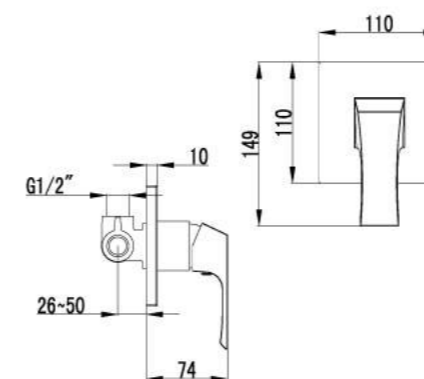

LM4508C

**Смеситель для душа
встраиваемый**

- Эко-картридж Sedal® 35 мм
- Металлическая рукоятка

LM4523C

**Смеситель для умывальника
с каскадным изливом**

- Керамический картридж Kerox® 35 мм
- Гибкая подводка 1/2" 35 см
- Металлическая рукоятка