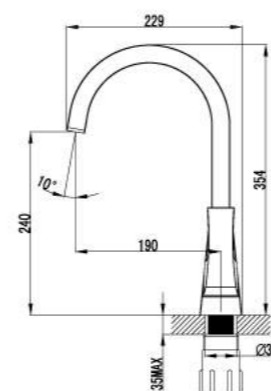

Смеситель для кухни с поворотным изливом

- Аэратор Neoperl® Cache®
- Керамический картридж 35 мм
- Гибкая подводка 1/2" 40 см
- Металлическая рукоятка

LM4555C

Смеситель для умывальника монолитный

- Аэратор Neoperl® Cascade®
- Эко-картридж Sedal® 35 мм
- Гибкая подводка 1/2" 35 см
- Металлическая рукоятка

LM4506C

Смеситель для душа

- Эко-картридж Sedal® 35 мм
- Аксессуары в комплекте: шланг 1,5 м, настенное поворотное крепление, 1-функциональная лейка
- Металлическая рукоятка

LM4503C

Смеситель для умывальника монолитный

- Аэратор Neoperl® Cascade®
- Керамический картридж 35 мм
- Гибкая подводка 1/2" 40 см
- Металлическая рукоятка

LM4556C

Смеситель для ванны на 3 отверстия

- Каскадный излив
- Эко-картридж Sedal® 35 мм
- Переключатель с керамическими пластинами
- Аксессуары в комплекте: шланг 2 м, свинцовый отвес, 3-функциональная лейка
- Металлическая рукоятка

LM4505C

Смеситель для умывальника встраиваемый

- Аэратор Neoperl® Cascade®
- Эко-картридж Sedal® 35 мм
- Металлическая рукоятка

LM4526C