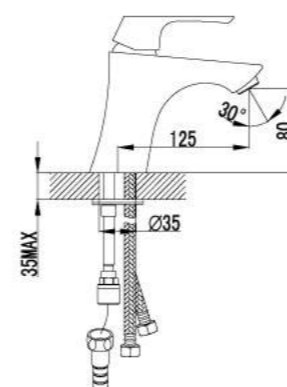

Смеситель для биде

- Поворотный аэратор Neoperl® Cascade®
- Эко-картридж Sedal® 35 мм
- Гибкая подводка 1/2" 35 см
- Металлическая рукоятка

LM4508C

**Смеситель для душа
встраиваемый**

- Эко-картридж Sedal® 35 мм
- Металлическая рукоятка

LM4523C

**Смеситель для умывальника
с каскадным изливом**

- Керамический картридж Kerox® 35 мм
- Гибкая подводка 1/2" 35 см
- Металлическая рукоятка

LM4546C

**Смеситель для умывальника и биде
монолитный**

- Аэратор Neoperl® Cascade®
- Эко-картридж Sedal® 35 мм
- Аксессуары в комплекте: лейка для биде с нажимным механизмом, шланг 1,5 м, настенное крепление для лейки
- Гибкая подводка 1/2" 35 см
- Металлическая рукоятка

LM4516C

**Смеситель для ванны
напольный**

- Аэратор Neoperl® Cascade®
- Керамический картридж Sedal® 35 мм
- Переключатель с керамическими пластинами
- Аксессуары в комплекте: шланг 2 м, 1-функциональная лейка
- Металлическая рукоятка

LM4544C