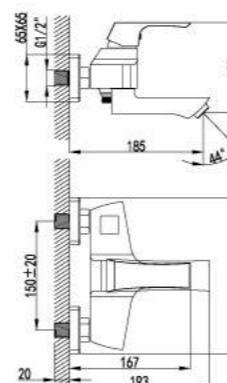

Смеситель для ванны с монолитным изливом

- Аэратор Neoperl® Cascade®
- Эко-картридж Sedal® 35 мм
- Кнопочный переключатель с функцией ручной фиксации
- Аксессуары в комплекте: шланг 1,5 м, настенное поворотное крепление, 1-функциональная лейка
- Металлическая рукоятка

Смеситель для ванны с фиксированным изливом

- Аэратор Neoperl® Cascade®
- Эко-картридж Sedal® 35 мм
- Переключатель с керамическими пластинами
- Аксессуары в комплекте: шланг 1,5 м, настенное поворотное крепление, 1-функциональная лейка
- Металлическая рукоятка

Смеситель на борт ванны с монолитным изливом

- Аэратор Neoperl® Cascade®
- Эко-картридж Sedal® 35 мм
- Переключатель с керамическими пластинами
- Аксессуары в комплекте: шланг 2 м, настенное поворотное крепление, 3-функциональная лейка
- Гибкая подводка 1/2" 35 мм
- Металлическая рукоятка

Смеситель универсальный с плоским поворотным изливом 350 мм

- Аэратор Neoperl® Cascade®
- Эко-картридж Sedal® 35 мм
- Переключатель с керамическими пластинами
- Аксессуары в комплекте: шланг 1,5 м, настенное поворотное крепление, 1-функциональная лейка
- Металлическая рукоятка

Смеситель для ванны на 3 отверстия

- Каскадный излив
- Эко-картридж Sedal® 35 мм
- Переключатель с керамическими пластинами
- Аксессуары в комплекте: шланг 2 м, свинцовый отвес, 3-функциональная лейка
- Металлическая рукоятка