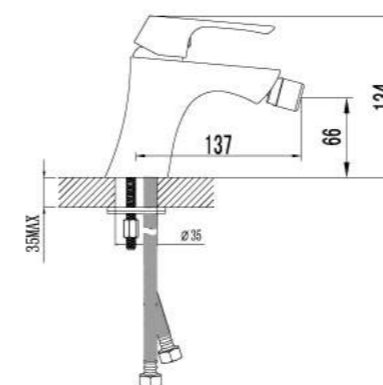

LM4505C

Смеситель для умывальника встраиваемый

- Аэратор Neoperl® Cascade®
- Эко-картридж Sedal® 35 мм
- Металлическая рукоятка

LM4526C

**Смеситель для биде**

- Поворотный аэратор Neoperl® Cascade®
- Эко-картридж Sedal® 35 мм
- Гибкая подводка 1/2" 35 см
- Металлическая рукоятка

LM4508C

**Смеситель для душа
встраиваемый**

- Эко-картридж Sedal® 35 мм
- Металлическая рукоятка

LM4523C

**Смеситель для умывальника
с каскадным изливом**

- Керамический картридж Kerox® 35 мм
- Гибкая подводка 1/2" 35 см
- Металлическая рукоятка