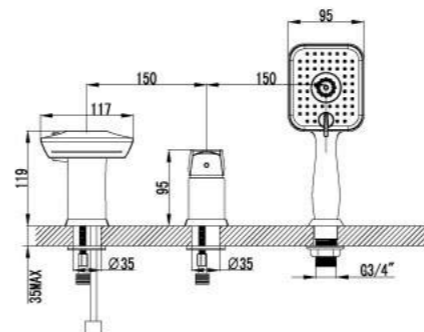

LM4517C

Смеситель для ванны на 3 отверстия

- Каскадный излив
- Эко-картридж Sedal® 35 мм
- Переключатель с керамическими пластинами
- Аксессуары в комплекте: шланг 2 м, свинцовый отвес, 3-функциональная лейка
- Металлическая рукоятка