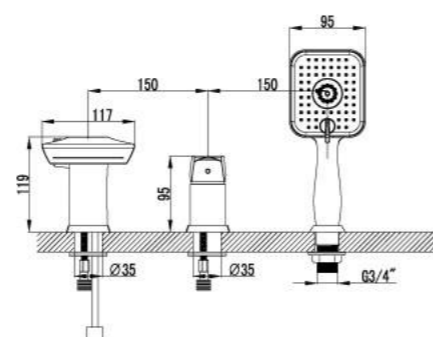

LM4506C

Смеситель для душа

- Эко-картридж Sedal® 35 мм
- Аксессуары в комплекте: шланг 1,5 м, настенное поворотное крепление, 1-функциональная лейка
- Металлическая рукоятка

LM4503C

Смеситель для умывальника монолитный

- Аэратор Neoperl® Cascade®
- Керамический картридж 35 мм
- Гибкая подводка 1/2" 40 см
- Металлическая рукоятка

LM4556C

Смеситель для ванны на 3 отверстия

- Каскадный излив
- Эко-картридж Sedal® 35 мм
- Переключатель с керамическими пластинами
- Аксессуары в комплекте: шланг 2 м, свинцовый отвес, 3-функциональная лейка
- Металлическая рукоятка