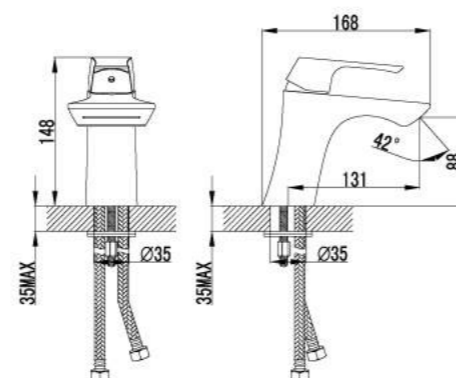

LM4508C

**Смеситель для душа
встраиваемый**

- Эко-картридж Sedal® 35 мм
- Металлическая рукоятка

LM4523C

**Смеситель для умывальника
с каскадным изливом**

- Керамический картридж Kerox® 35 мм
- Гибкая подводка 1/2" 35 см
- Металлическая рукоятка