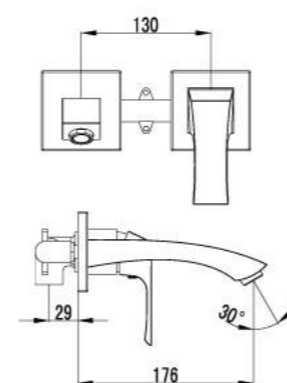

Смеситель для кухни с поворотным изливом

- Аэратор Neoperl® Cache®
- Керамический картридж 35 мм
- Гибкая подводка 1/2" 40 см
- Металлическая рукоятка

LM4555C

Смеситель для умывальника монолитный

- Аэратор Neoperl® Cascade®
- Эко-картридж Sedal® 35 мм
- Гибкая подводка 1/2" 35 см
- Металлическая рукоятка

LM4506C

Смеситель для душа

- Эко-картридж Sedal® 35 мм
- Аксессуары в комплекте: шланг 1,5 м, настенное поворотное крепление, 1-функциональная лейка
- Металлическая рукоятка

LM4503C

Смеситель для умывальника монолитный

- Аэратор Neoperl® Cascade®
- Керамический картридж 35 мм
- Гибкая подводка 1/2" 40 см
- Металлическая рукоятка

LM4556C

Смеситель для ванны на 3 отверстия

- Каскадный излив
- Эко-картридж Sedal® 35 мм
- Переключатель с керамическими пластинами
- Аксессуары в комплекте: шланг 2 м, свинцовый отвес, 3-функциональная лейка
- Металлическая рукоятка

LM4505C

Смеситель для умывальника встраиваемый

- Аэратор Neoperl® Cascade®
- Эко-картридж Sedal® 35 мм
- Металлическая рукоятка

LM4526C