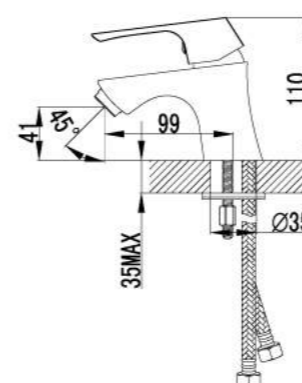

LM4506C

Смеситель для душа

- Эко-картридж Sedal® 35 мм
- Аксессуары в комплекте: шланг 1,5 м, настенное поворотное крепление, 1-функциональная лейка
- Металлическая рукоятка

LM4503C

Смеситель для умывальника монолитный