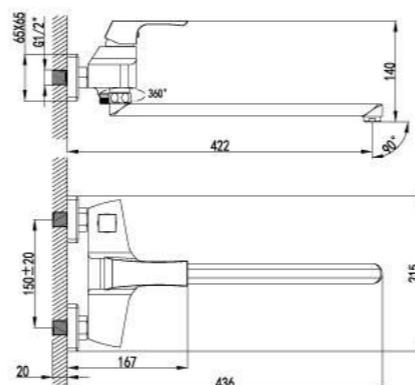

LM4514C

Смеситель на борт ванны с монолитным изливом

- Аэратор Neoperl® Cascade®
- Эко-картридж Sedal® 35 мм
- Переключатель с керамическими пластинами
- Аксессуары в комплекте: шланг 2 м, настенное поворотное крепление, 3-функциональная лейка
- Гибкая подводка 1/2" 35 мм
- Металлическая рукоятка

LM4517C

Смеситель для ванны на 3 отверстия

- Каскадный излив
- Эко-картридж Sedal® 35 мм
- Переключатель с керамическими пластинами
- Аксессуары в комплекте: шланг 2 м, свинцовый отвес, 3-функциональная лейка
- Металлическая рукоятка