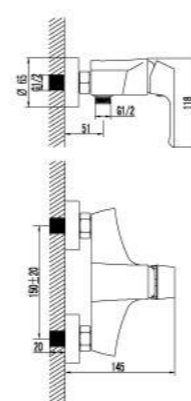

LM4517C

Смеситель для ванны на 3 отверстия

- Каскадный излив
- Эко-картридж Sedal® 35 мм
- Переключатель с керамическими пластинами
- Аксессуары в комплекте: шланг 2 м, свинцовый отвес, 3-функциональная лейка
- Металлическая рукоятка

LM4545C

Смеситель для кухни с поворотным изливом

- Аэратор Neoperl® Cache®
- Керамический картридж 35 мм
- Гибкая подводка 1/2" 40 см
- Металлическая рукоятка

LM4555C

Смеситель для умывальника монолитный

- Аэратор Neoperl® Cascade®
- Эко-картридж Sedal® 35 мм
- Гибкая подводка 1/2" 35 см
- Металлическая рукоятка

LM4506C

Смеситель для душа

- Эко-картридж Sedal® 35 мм
- Аксессуары в комплекте: шланг 1,5 м, настенное поворотное крепление, 1-функциональная лейка
- Металлическая рукоятка

LM4503C

Смеситель для умывальника монолитный