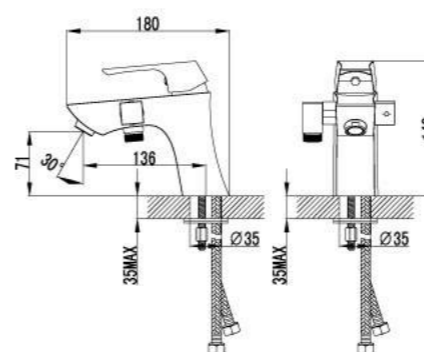

Смеситель для ванны с монолитным изливом

- Аэратор Neoperl® Cascade®
- Эко-картридж Sedal® 35 мм
- Кнопочный переключатель с функцией ручной фиксации
- Аксессуары в комплекте: шланг 1,5 м, настенное поворотное крепление, 1-функциональная лейка
- Металлическая рукоятка

LM4502C

Смеситель для ванны с фиксированным изливом

- Аэратор Neoperl® Cascade®
- Эко-картридж Sedal® 35 мм
- Переключатель с керамическими пластинами
- Аксессуары в комплекте: шланг 1,5 м, настенное поворотное крепление, 1-функциональная лейка
- Металлическая рукоятка

LM4514C

Смеситель на борт ванны с монолитным изливом

- Аэратор Neoperl® Cascade®
- Эко-картридж Sedal® 35 мм
- Переключатель с керамическими пластинами
- Аксессуары в комплекте: шланг 2 м, настенное поворотное крепление, 3-функциональная лейка
- Гибкая подводка 1/2" 35 мм
- Металлическая рукоятка

LM4517C

Смеситель для ванны на 3 отверстия

- Каскадный излив
- Эко-картридж Sedal® 35 мм
- Переключатель с керамическими пластинами
- Аксессуары в комплекте: шланг 2 м, свинцовый отвес, 3-функциональная лейка
- Металлическая рукоятка