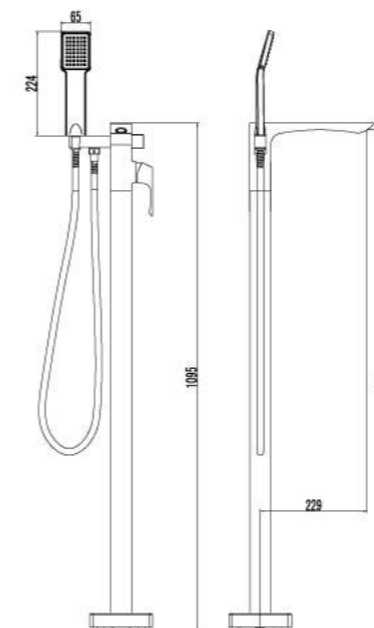

LM4508C

**Смеситель для душа
встраиваемый**

- Эко-картридж Sedal® 35 мм
- Металлическая рукоятка

LM4523C

**Смеситель для умывальника
с каскадным изливом**

- Керамический картридж Kerox® 35 мм
- Гибкая подводка 1/2" 35 см
- Металлическая рукоятка

LM4546C

**Смеситель для умывальника и биде
монолитный**

- Аэратор Neoperl® Cascade®
- Эко-картридж Sedal® 35 мм
- Аксессуары в комплекте: лейка для биде с нажимным механизмом, шланг 1,5 м, настенное крепление для лейки
- Гибкая подводка 1/2" 35 см
- Металлическая рукоятка

LM4516C

**Смеситель для ванны
напольный**

- Аэратор Neoperl® Cascade®
- Керамический картридж Sedal® 35 мм
- Переключатель с керамическими пластинами
- Аксессуары в комплекте: шланг 2 м, 1-функциональная лейка
- Металлическая рукоятка