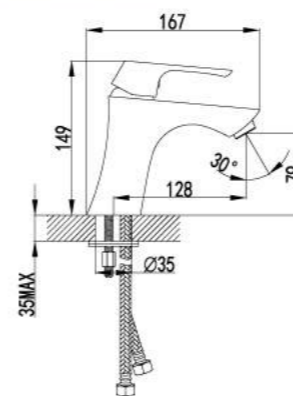

Смеситель для кухни с поворотным изливом

- Аэратор Neoperl® Cache®
- Керамический картридж 35 мм
- Гибкая подводка 1/2" 40 см
- Металлическая рукоятка

LM4555C

Смеситель для умывальника монолитный

- Аэратор Neoperl® Cascade®
- Эко-картридж Sedal® 35 мм
- Гибкая подводка 1/2" 35 см
- Металлическая рукоятка

LM4506C

Смеситель для душа

- Эко-картридж Sedal® 35 мм
- Аксессуары в комплекте: шланг 1,5 м, настенное поворотное крепление, 1-функциональная лейка
- Металлическая рукоятка

LM4503C

Смеситель для умывальника монолитный

- Аэратор Neoperl® Cascade®
- Керамический картридж 35 мм
- Гибкая подводка 1/2" 40 см
- Металлическая рукоятка

LM4556C

Смеситель для ванны на 3 отверстия

- Каскадный излив
- Эко-картридж Sedal® 35 мм
- Переключатель с керамическими пластинами
- Аксессуары в комплекте: шланг 2 м, свинцовый отвес, 3-функциональная лейка
- Металлическая рукоятка

LM4505C

Смеситель для умывальника встраиваемый

- Аэратор Neoperl® Cascade®
- Эко-картридж Sedal® 35 мм
- Металлическая рукоятка

LM4526C