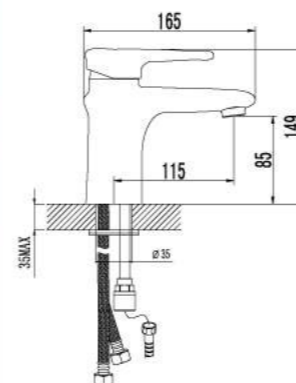

**Смеситель для умывальника
встраиваемый**

- Аэратор Neoperl® Cascade®
- Керамический картридж Sedal® 40 мм
- Металлическая рукоятка

LM4426C

**Смеситель для умывальника
с каскадным изливом**

- Керамический картридж Kerox® 35 мм
- Гибкая подводка 1/2" 35 см
- Металлическая рукоятка

LM4446C

**Смеситель для умывальника и биде
монолитный**

- Аэратор Neoperl® Cascade®
- Керамический картридж Sedal® 40 мм
- Аксессуары в комплекте: лейка для биде с нажимным механизмом, шланг 1,5 м, настенное крепление для лейки
- Гибкая подводка 1/2" 35 см
- Металлическая рукоятка

Смеситель для биде

- Поворотный аэратор Neoperl® Cascade®
- Керамический картридж Sedal® 40 мм
- Гибкая подводка 1/2" 35 см
- Металлическая рукоятка

LM4408C

**Смеситель для умывальника
монолитный**

- Аэратор Neoperl® Cascade®
- Керамический картридж Sedal® 40 мм
- Гибкая подводка 1/2" 35 см
- Металлическая рукоятка

**Смеситель для умывальника
монолитный**

- Аэратор Neoperl® Cascade®
- Керамический картридж Sedal® 40 мм
- Гибкая подводка 1/2" 35 см
- Металлическая рукоятка