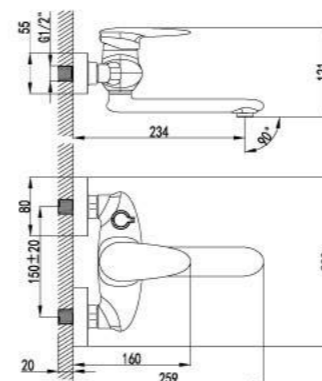

LM4417C

**Смеситель универсальный**  
с плоским поворотным изливом 350 мм

- Аэратор Neoperl® Cascade®
- Керамический картридж Sedal® 40 мм
- Кнопочный переключатель с функцией ручной фиксации
- Аксессуары в комплекте: шланг 1,5 м, настенное поворотное крепление, 1-функциональная лейка
- Металлическая рукоятка

LM4451C

**Смеситель для ванны**  
с поворотным изливом

- Аэратор Neoperl® Cascade®
- Керамический картридж Sedal® 40 мм
- Переключатель с керамическими пластинами
- Аксессуары в комплекте: шланг 1,5 м, настенное поворотное крепление, 1-функциональная лейка
- Металлическая рукоятка

LM4402C

**Смеситель для ванны на 3 отверстия**

- Каскадный излив
- Керамический картридж Sedal® 40 мм
- Переключатель с керамическими пластинами
- Аксессуары в комплекте: шланг 2 м, свинцовый отвес, 3-функциональная лейка
- Металлическая рукоятка