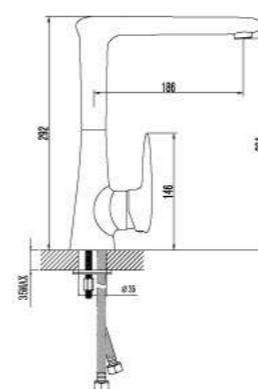

Смеситель для ванны на 3 отверстия

- Каскадный излив
- Керамический картридж Sedal® 40 мм
- Переключатель с керамическими пластинами
- Аксессуары в комплекте: шланг 2 м, свинцовый отвес, 3-функциональная лейка
- Металлическая рукоятка

Смеситель для душа

- Керамический картридж Sedal® 40 мм
- Аксессуары в комплекте: шланг 1,5 м, настенное поворотное крепление, 1-функциональная лейка
- Металлическая рукоятка

Смеситель для кухни с поворотным изливом

- Аэратор Neoperl® Cascade®
- Керамический картридж Sedal® 40 мм
- Гибкая подводка 1/2" 35 см
- Металлическая рукоятка

Смеситель на борт ванны с монолитным изливом

- Аэратор Neoperl® Cascade®
- Керамический картридж Sedal® 40 мм
- Переключатель с керамическими пластинами
- Аксессуары в комплекте: шланг 2 м, настенное поворотное крепление, 5-функциональная лейка
- Гибкая подводка 1/2" 35 см
- Металлическая рукоятка

Смеситель для кухни с поворотным изливом

- Аэратор Neoperl® Cascade®
- Керамический картридж Sedal® 40 мм
- Гибкая подводка 1/2" 35 см
- Металлическая рукоятка