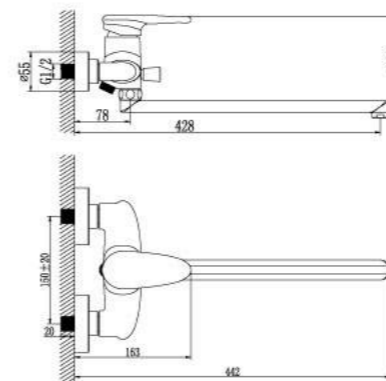

Статус определяет выбор.

**Смеситель универсальный**  
с плоским поворотным изливом 350 мм

- Аэратор Neoperl® Cascade®
- Керамический картридж Sedal® 40 мм
- Переключатель с керамическими пластинами
- Аксессуары в комплекте: шланг 1,5 м, настенное поворотное крепление, 1-функциональная лейка
- Металлическая рукоятка

LM4417C

**Смеситель универсальный**  
с плоским поворотным изливом 350 мм

- Аэратор Neoperl® Cascade®
- Керамический картридж Sedal® 40 мм
- Кнопочный переключатель с функцией ручной фиксации
- Аксессуары в комплекте: шланг 1,5 м, настенное поворотное крепление, 1-функциональная лейка
- Металлическая рукоятка