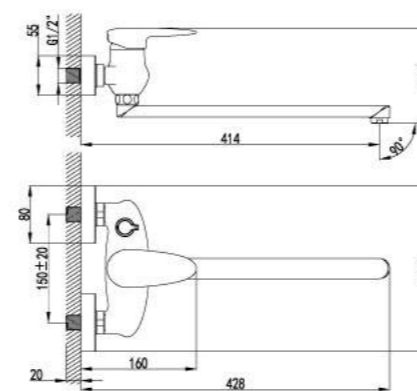

Статус определяет выбор.

**Смеситель универсальный**  
с плоским поворотным изливом 350 мм

- Аэратор Neoperl® Cascade®
- Керамический картридж Sedal® 40 мм
- Переключатель с керамическими пластинами
- Аксессуары в комплекте: шланг 1,5 м, настенное поворотное крепление, 1-функциональная лейка
- Металлическая рукоятка

LM4417C

**Смеситель универсальный**  
с плоским поворотным изливом 350 мм

- Аэратор Neoperl® Cascade®
- Керамический картридж Sedal® 40 мм
- Кнопочный переключатель с функцией ручной фиксации
- Аксессуары в комплекте: шланг 1,5 м, настенное поворотное крепление, 1-функциональная лейка
- Металлическая рукоятка

LM4451C

**Смеситель для ванны**  
с поворотным изливом

- Аэратор Neoperl® Cascade®
- Керамический картридж Sedal® 40 мм
- Переключатель с керамическими пластинами
- Аксессуары в комплекте: шланг 1,5 м, настенное поворотное крепление, 1-функциональная лейка
- Металлическая рукоятка

LM4402C

**Смеситель для ванны на 3 отверстия**

- Каскадный излив
- Керамический картридж Sedal® 40 мм
- Переключатель с керамическими пластинами
- Аксессуары в комплекте: шланг 2 м, свинцовый отвес, 3-функциональная лейка
- Металлическая рукоятка