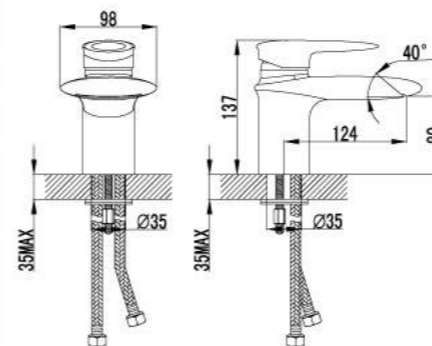

**Смеситель для умывальника
с каскадным изливом**

- Керамический картридж Kerox® 35 мм
- Гибкая подводка 1/2" 35 см
- Металлическая рукоятка