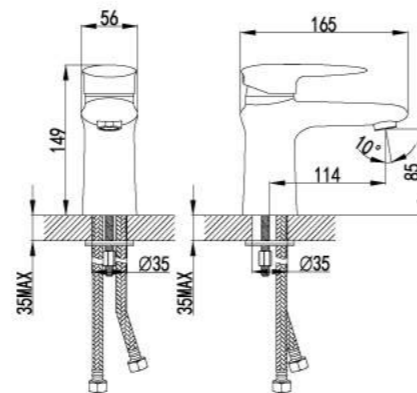

LM4416C

**Смеситель для биде**

- Поворотный аэратор Neoperl® Cascade®
- Керамический картридж Sedal® 40 мм
- Гибкая подводка 1/2" 35 см
- Металлическая рукоятка

LM4408C

**Смеситель для умывальника  
монолитный**

- Аэратор Neoperl® Cascade®
- Керамический картридж Sedal® 40 мм
- Гибкая подводка 1/2" 35 см
- Металлическая рукоятка

LM4406C

**Смеситель для умывальника  
монолитный**

- Аэратор Neoperl® Cascade®
- Керамический картридж Sedal® 40 мм
- Гибкая подводка 1/2" 35 см
- Металлическая рукоятка