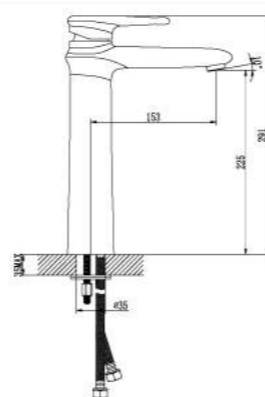

- Аэратор Neoperl® Cascade®
- Керамический картридж Sedal® 40 мм
- Гибкая подводка 1/2" 35 см
- Металлическая рукоятка

LM4406C

**Смеситель для умывальника  
монолитный**

- Аэратор Neoperl® Cascade®
- Керамический картридж Sedal® 40 мм
- Гибкая подводка 1/2" 35 см
- Металлическая рукоятка