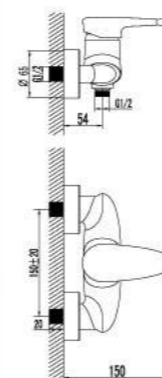

LM4402C

**Смеситель для ванны на 3 отверстия**

- Каскадный излив
- Керамический картридж Sedal® 40 мм
- Переключатель с керамическими пластинами
- Аксессуары в комплекте: шланг 2 м, свинцовый отвес, 3-функциональная лейка
- Металлическая рукоятка

LM4445C

**Смеситель для душа**

- Керамический картридж Sedal® 40 мм
- Аксессуары в комплекте: шланг 1,5 м, настенное поворотное крепление, 1-функциональная лейка
- Металлическая рукоятка

LM4403C

**Смеситель для кухни с поворотным изливом**