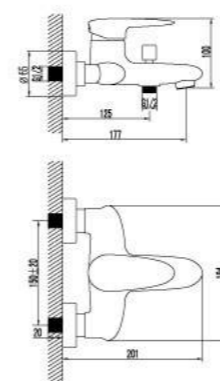

LM4451C

**Смеситель для ванны**  
с поворотным изливом

- Аэратор Neoperl® Cascade®
- Керамический картридж Sedal® 40 мм
- Переключатель с керамическими пластинами
- Аксессуары в комплекте: шланг 1,5 м, настенное поворотное крепление, 1-функциональная лейка
- Металлическая рукоятка

LM4414C

**Смеситель для ванны**  
с монолитным изливом

- Аэратор Neoperl® Cascade®
- Керамический картридж Sedal® 40 мм
- Кнопочный переключатель с функцией ручной фиксации
- Аксессуары в комплекте: шланг 1,5 м, настенное поворотное крепление, 1-функциональная лейка
- Металлическая рукоятка

LM4402C

**Смеситель для ванны на 3 отверстия**

- Каскадный излив
- Керамический картридж Sedal® 40 мм
- Переключатель с керамическими пластинами
- Аксессуары в комплекте: шланг 2 м, свинцовый отвес, 3-функциональная лейка
- Металлическая рукоятка