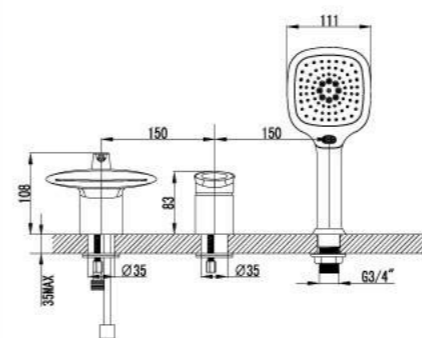

LM4414C

**Смеситель для ванны**  
с монолитным изливом

- Аэратор Neoperl® Cascade®
- Керамический картридж Sedal® 40 мм
- Кнопочный переключатель с функцией ручной фиксации
- Аксессуары в комплекте: шланг 1,5 м, настенное поворотное крепление, 1-функциональная лейка
- Металлическая рукоятка

LM4402C

**Смеситель для ванны на 3 отверстия**

- Каскадный излив
- Керамический картридж Sedal® 40 мм
- Переключатель с керамическими пластинами
- Аксессуары в комплекте: шланг 2 м, свинцовый отвес, 3-функциональная лейка
- Металлическая рукоятка

LM4445C

**Смеситель для душа**

- Керамический картридж Sedal® 40 мм
- Аксессуары в комплекте: шланг 1,5 м, настенное поворотное крепление, 1-функциональная лейка
- Металлическая рукоятка

LM4403C

**Смеситель для кухни с поворотным изливом**