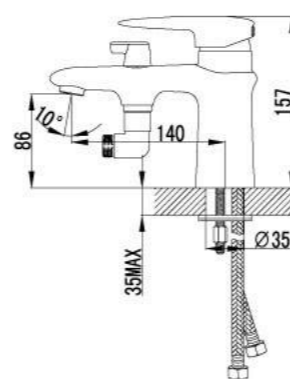

- Аэратор Neoperl® Cascade®
- Керамический картридж Sedal® 40 мм
- Гибкая подводка 1/2" 35 см
- Металлическая рукоятка

LM4404C

**Смеситель на борт ванны с монолитным изливом**

- Аэратор Neoperl® Cascade®
- Керамический картридж Sedal® 40 мм
- Переключатель с керамическими пластинами
- Аксессуары в комплекте: шланг 2 м, настенное поворотное крепление, 5-функциональная лейка
- Гибкая подводка 1/2" 35 см
- Металлическая рукоятка