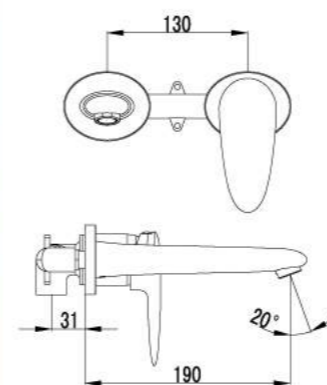

LM4445C

**Смеситель для душа**

- Керамический картридж Sedal® 40 мм
- Аксессуары в комплекте: шланг 1,5 м, настенное поворотное крепление, 1-функциональная лейка
- Металлическая рукоятка

LM4403C

**Смеситель для кухни с поворотным изливом**

LM4415C

**Смеситель для кухни с поворотным изливом**

- Аэратор Neoperl® Cascade®
- Керамический картридж Sedal® 40 мм
- Гибкая подводка 1/2" 35 см
- Металлическая рукоятка

LM4405C

**Смеситель для умывальника  
встраиваемый**