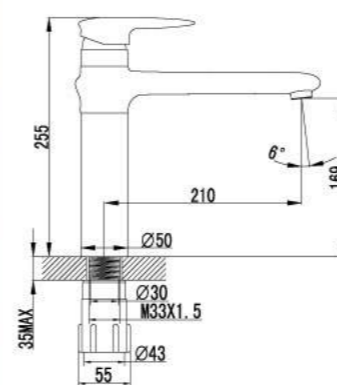

LM4402C

**Смеситель для ванны на 3 отверстия**

- Каскадный излив
- Керамический картридж Sedal® 40 мм
- Переключатель с керамическими пластинами
- Аксессуары в комплекте: шланг 2 м, свинцовый отвес, 3-функциональная лейка
- Металлическая рукоятка

LM4445C

**Смеситель для душа**

- Керамический картридж Sedal® 40 мм
- Аксессуары в комплекте: шланг 1,5 м, настенное поворотное крепление, 1-функциональная лейка
- Металлическая рукоятка

LM4403C

**Смеситель для кухни с поворотным изливом**