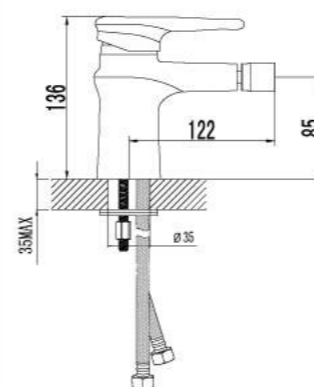

**Смеситель для умывальника
встраиваемый**

- Аэратор Neoperl® Cascade®
- Керамический картридж Sedal® 40 мм
- Металлическая рукоятка

LM4426C

**Смеситель для умывальника
с каскадным изливом**

- Керамический картридж Kerox® 35 мм
- Гибкая подводка 1/2" 35 см
- Металлическая рукоятка

LM4446C

**Смеситель для умывальника и биде
монолитный**

- Аэратор Neoperl® Cascade®
- Керамический картридж Sedal® 40 мм
- Аксессуары в комплекте: лейка для биде с нажимным механизмом, шланг 1,5 м, настенное крепление для лейки
- Гибкая подводка 1/2" 35 см
- Металлическая рукоятка

Смеситель для биде

- Поворотный аэратор Neoperl® Cascade®
- Керамический картридж Sedal® 40 мм
- Гибкая подводка 1/2" 35 см
- Металлическая рукоятка

LM4408C

**Смеситель для умывальника
монолитный**

- Аэратор Neoperl® Cascade®
- Керамический картридж Sedal® 40 мм
- Гибкая подводка 1/2" 35 см
- Металлическая рукоятка

**Смеситель для умывальника
монолитный**

- Аэратор Neoperl® Cascade®
- Керамический картридж Sedal® 40 мм
- Гибкая подводка 1/2" 35 см
- Металлическая рукоятка