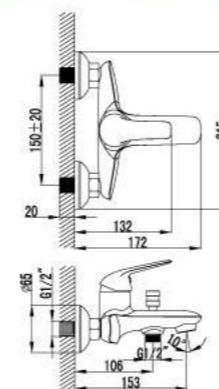

Плюс для дома и бюджета.

Смеситель универсальный
с плоским поворотным изливом 300 мм

- Аэратор
- Керамический картридж 35 мм
- Переключатель с керамическими пластинами
- Аксессуары в комплекте: шланг 1,5 м, настенное фиксированное крепление, 1-функциональная лейка
- Металлическая рукоятка

LM1251C

Смеситель для ванны
с монолитным изливом

- Аэратор
- Керамический картридж 35 мм
- Кнопочный переключатель с функцией ручной фиксации
- Аксессуары в комплекте: шланг 1,5 м, настенное фиксированное крепление, 1-функциональная лейка
- Металлическая рукоятка

LM1202C

Смеситель для душа

- Керамический картридж 35 мм
- Аксессуары в комплекте: шланг 1,5 м, настенное фиксированное крепление, 1-функциональная лейка
- Металлическая рукоятка

LM1203C

Смеситель для кухни
с поворотным изливом