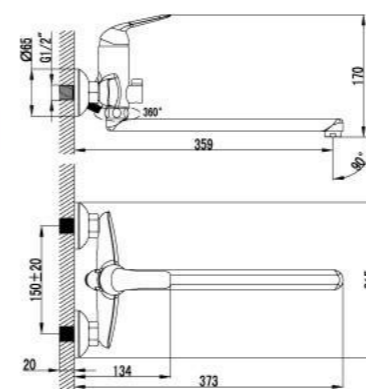

Плюс для дома и бюджета.