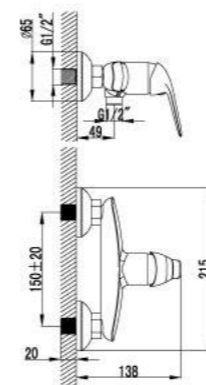

LM1251C

Смеситель для ванны
с монолитным изливом

- Аэратор
- Керамический картридж 35 мм
- Кнопочный переключатель с функцией ручной фиксации
- Аксессуары в комплекте: шланг 1,5 м, настенное фиксированное крепление, 1-функциональная лейка
- Металлическая рукоятка

LM1202C

Смеситель для душа

- Керамический картридж 35 мм
- Аксессуары в комплекте: шланг 1,5 м, настенное фиксированное крепление, 1-функциональная лейка
- Металлическая рукоятка

LM1203C

Смеситель для кухни
с поворотным изливом