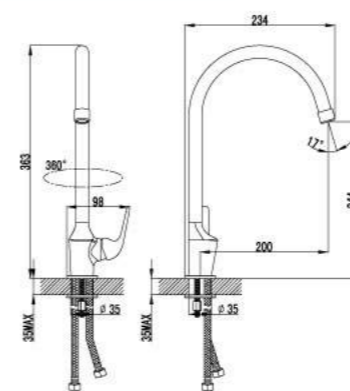

LM1251C

Смеситель для ванны
с монолитным изливом

- Аэратор
- Керамический картридж 35 мм
- Кнопочный переключатель с функцией ручной фиксации
- Аксессуары в комплекте: шланг 1,5 м, настенное фиксированное крепление, 1-функциональная лейка
- Металлическая рукоятка

LM1202C

Смеситель для душа

- Керамический картридж 35 мм
- Аксессуары в комплекте: шланг 1,5 м, настенное фиксированное крепление, 1-функциональная лейка
- Металлическая рукоятка

LM1203C

Смеситель для кухни
с поворотным изливом

- Аэратор
- Керамический картридж 35 мм
- Гибкая подводка 1/2" 35 см
- Металлическая рукоятка

LM1204C

Смеситель для кухни
с поворотным изливом

- Аэратор с изменяемым углом подачи воды
- Керамический картридж 25 мм
- Гибкая подводка 1/2" 35 см
- Металлическая рукоятка

LM1205C

Смеситель для умывальника
МОНОЛИТНЫЙ

- Аэратор
- Керамический картридж 25 мм
- Гибкая подводка 1/2" 35 см
- Металлическая рукоятка

LM1206C

Смеситель для умывальника
с поворотным изливом

- Аэратор
- Керамический картридж 35 мм
- Гибкая подводка 1/2" 35 см
- Металлическая рукоятка