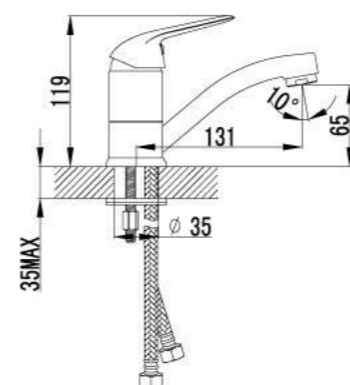

LM1202C

Смеситель для душа

- Керамический картридж 35 мм
- Аксессуары в комплекте: шланг 1,5 м, настенное фиксированное крепление, 1-функциональная лейка
- Металлическая рукоятка

LM1203C

Смеситель для кухни
с поворотным изливом

- Аэратор
- Керамический картридж 35 мм
- Гибкая подводка 1/2" 35 см
- Металлическая рукоятка

LM1204C

Смеситель для кухни
с поворотным изливом

- Аэратор с изменяемым углом подачи воды
- Керамический картридж 25 мм
- Гибкая подводка 1/2" 35 см
- Металлическая рукоятка

LM1205C

Смеситель для умывальника
МОНОЛИТНЫЙ

- Аэратор
- Керамический картридж 25 мм
- Гибкая подводка 1/2" 35 см
- Металлическая рукоятка

LM1206C

Смеситель для умывальника
с поворотным изливом

- Аэратор
- Керамический картридж 35 мм
- Гибкая подводка 1/2" 35 см
- Металлическая рукоятка

LM1207C

Смеситель для биде

- Поворотный аэратор
- Керамический картридж 25 мм
- Гибкая подводка 1/2" 35 см
- Металлическая рукоятка

LM1208C