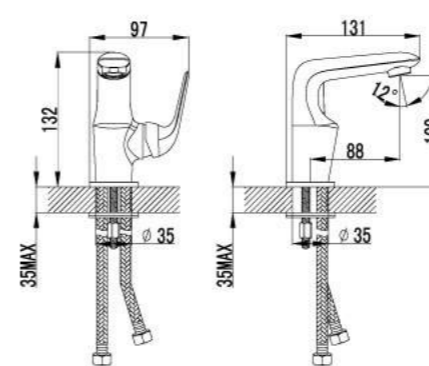

LM1251C

Смеситель для ванны
с монолитным изливом

- Аэратор
- Керамический картридж 35 мм
- Кнопочный переключатель с функцией ручной фиксации
- Аксессуары в комплекте: шланг 1,5 м, настенное фиксированное крепление, 1-функциональная лейка
- Металлическая рукоятка

LM1202C

Смеситель для душа

- Керамический картридж 35 мм
- Аксессуары в комплекте: шланг 1,5 м, настенное фиксированное крепление, 1-функциональная лейка
- Металлическая рукоятка

LM1203C

Смеситель для кухни
с поворотным изливом

- Аэратор
- Керамический картридж 35 мм
- Гибкая подводка 1/2" 35 см
- Металлическая рукоятка

LM1204C

Смеситель для кухни
с поворотным изливом

- Аэратор с изменяемым углом подачи воды
- Керамический картридж 25 мм
- Гибкая подводка 1/2" 35 см
- Металлическая рукоятка

LM1205C

Смеситель для умывальника
МОНОЛИТНЫЙ

- Аэратор
- Керамический картридж 25 мм
- Гибкая подводка 1/2" 35 см
- Металлическая рукоятка

LM1206C

Смеситель для умывальника
с поворотным изливом

- Аэратор
- Керамический картридж 35 мм
- Гибкая подводка 1/2" 35 см
- Металлическая рукоятка