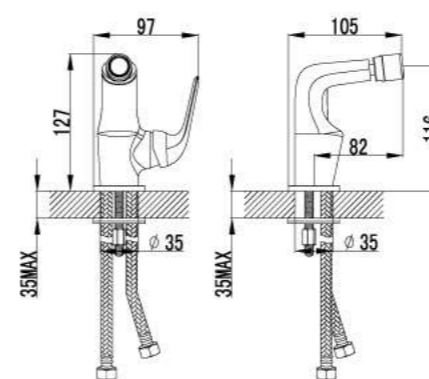

LM1205C

Смеситель для умывальника
МОНОЛИТНЫЙ

- Аэратор
- Керамический картридж 25 мм
- Гибкая подводка 1/2" 35 см
- Металлическая рукоятка

LM1206C

Смеситель для умывальника
с поворотным изливом

- Аэратор
- Керамический картридж 35 мм
- Гибкая подводка 1/2" 35 см
- Металлическая рукоятка

LM1207C

Смеситель для биде

- Поворотный аэратор
- Керамический картридж 25 мм
- Гибкая подводка 1/2" 35 см
- Металлическая рукоятка

LM1208C