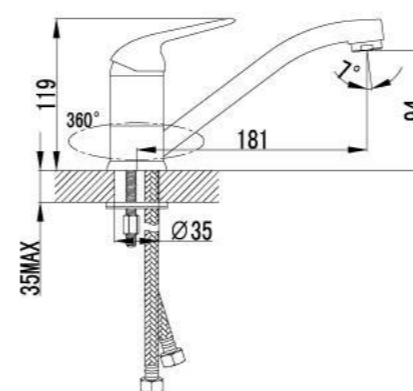

LM1251C

Смеситель для ванны
с монолитным изливом

- Аэратор
- Керамический картридж 35 мм
- Кнопочный переключатель с функцией ручной фиксации
- Аксессуары в комплекте: шланг 1,5 м, настенное фиксированное крепление, 1-функциональная лейка
- Металлическая рукоятка

LM1202C

Смеситель для душа

- Керамический картридж 35 мм
- Аксессуары в комплекте: шланг 1,5 м, настенное фиксированное крепление, 1-функциональная лейка
- Металлическая рукоятка

LM1203C

Смеситель для кухни
с поворотным изливом

- Аэратор
- Керамический картридж 35 мм
- Гибкая подводка 1/2" 35 см
- Металлическая рукоятка

LM1204C

Смеситель для кухни
с поворотным изливом

- Аэратор с изменяемым углом подачи воды
- Керамический картридж 25 мм
- Гибкая подводка 1/2" 35 см
- Металлическая рукоятка