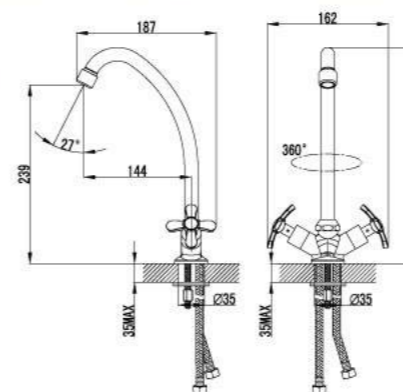

Смеситель для кухни с поворотным изливом

- Аэратор
- Кран-буксы с керамическими пластинами (угол поворота – 180 градусов)
- Гибкая подводка 1/2" 35 см
- Металлические рукоятки