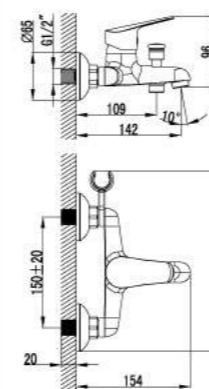

NEW
НОВИНКА

NEW
НОВИНКА

Смеситель универсальный с плоским поворотным изливом 300 мм

- Аэратор
- Керамический картридж 35 мм
- Переключатель с керамическими пластинами
- Аксессуары в комплекте: шланг 1,5 м, 1-функциональная лейка
- Металлическая рукоятка

Смеситель для ванны с монолитным изливом

- Аэратор
- Керамический картридж 35 мм
- Кнопочный переключатель с функцией ручной фиксации
- Аксессуары в комплекте: шланг 1,5 м, 1-функциональная лейка
- Металлическая рукоятка

NEW
НОВИНКА

Смеситель универсальный с S-образным поворотным изливом 300 мм

- Аэратор
- Керамический картридж 35 мм
- Переключатель с керамическими пластинами
- Аксессуары в комплекте: шланг 1,5 м, 1-функциональная лейка
- Металлическая рукоятка

NEW
НОВИНКА

Смеситель для кухни с поворотным изливом

- Аэратор
- Керамический картридж 35 мм
- Гибкая подводка 1/2" 35 см
- Металлическая рукоятка

NEW
НОВИНКА

LM6554C

Смеситель для умывальника МОНОЛИТНЫЙ

- Аэратор
- Керамический картридж 35 мм
- Гибкая подводка 1/2" 35 см
- Металлическая рукоятка

NEW
НОВИНКА

LM6556C