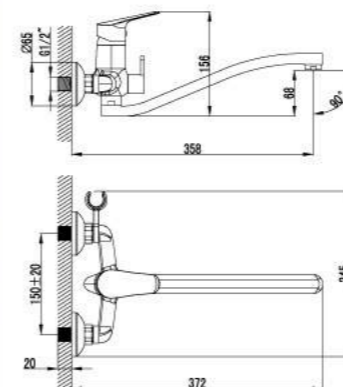

NEW
НОВИНКА

NEW
НОВИНКА

Смеситель универсальный с плоским поворотным изливом 300 мм

- Аэратор
- Керамический картридж 35 мм
- Переключатель с керамическими пластинами
- Аксессуары в комплекте: шланг 1,5 м, 1-функциональная лейка
- Металлическая рукоятка

Смеситель для ванны с монолитным изливом

- Аэратор
- Керамический картридж 35 мм
- Кнопочный переключатель с функцией ручной фиксации
- Аксессуары в комплекте: шланг 1,5 м, 1-функциональная лейка
- Металлическая рукоятка

NEW
НОВИНКА

Смеситель универсальный с S-образным поворотным изливом 300 мм

- Аэратор
- Керамический картридж 35 мм
- Переключатель с керамическими пластинами
- Аксессуары в комплекте: шланг 1,5 м, 1-функциональная лейка
- Металлическая рукоятка

NEW
НОВИНКА

Смеситель для кухни с поворотным изливом

- Аэратор
- Керамический картридж 35 мм
- Гибкая подводка 1/2" 35 см
- Металлическая рукоятка

NEW
НОВИНКА

LM6554C

Смеситель для умывальника МОНОЛИТНЫЙ

- Аэратор
- Керамический картридж 35 мм
- Гибкая подводка 1/2" 35 см
- Металлическая рукоятка

NEW
НОВИНКА

LM6556C