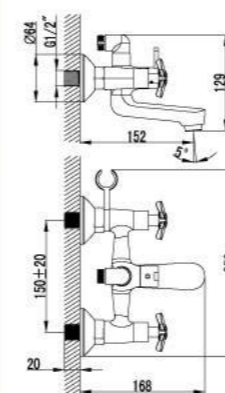

### Смеситель для ванны с фиксированным изливом

- Аэратор
- Кран-буксы с керамическими пластинами (угол поворота – 180 градусов)
- Переключатель с керамическими пластинами
- Аксессуары в комплекте: шланг 1,5 м, 1-функциональная лейка
- Металлические рукоятки