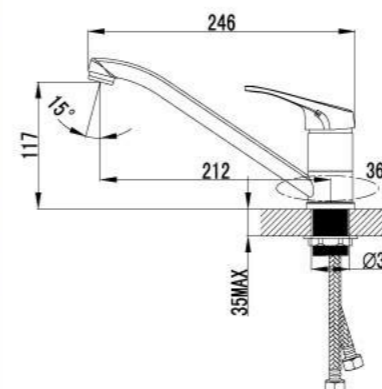

Смеситель для кухни с поворотным изливом

- Аэратор
- Керамический картридж 35 мм
- Гибкая подводка 1/2" 35 см
- Металлическая рукоятка