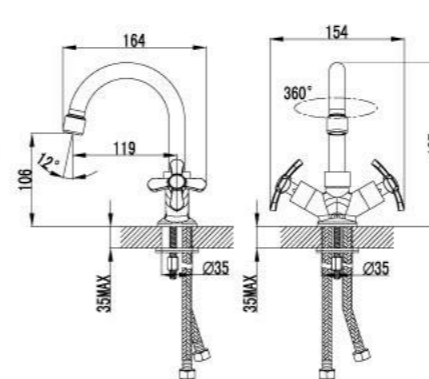

LM6541C

Смеситель для умывальника с поворотным изливом

- Аэратор
- Кран-буксы с керамическими пластинами (угол поворота – 180 градусов)
- Гибкая подводка 1/2" 35 см
- Металлические рукоятки