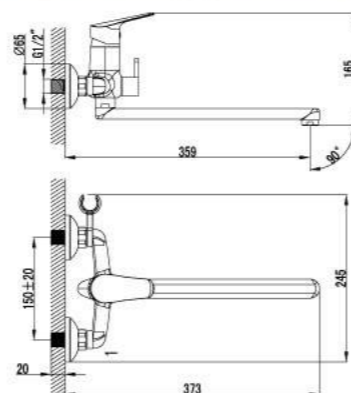

Смеситель для ванны с монолитным изливом

- Аэратор
- Керамический картридж 35 мм
- Кнопочный переключатель с функцией ручной фиксации
- Аксессуары в комплекте: шланг 1,5 м, 1-функциональная лейка
- Металлическая рукоятка