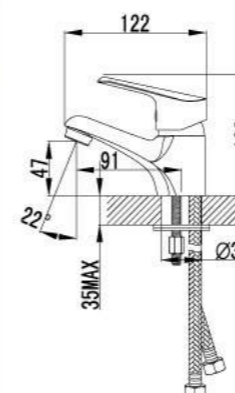

### Смеситель для кухни с поворотным изливом

- Аэратор
- Керамический картридж 35 мм
- Гибкая подводка 1/2" 35 см
- Металлическая рукоятка

**NEW**  
НОВИНКА

LM6554C