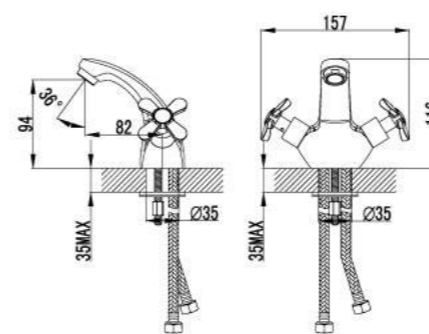

### Смеситель для умывальника монолитный

- Аэратор
- Кран-буксы с керамическими пластинами (угол поворота – 180 градусов)
- Гибкая подводка 1/2" 35 см
- Металлические рукоятки

LM6546C