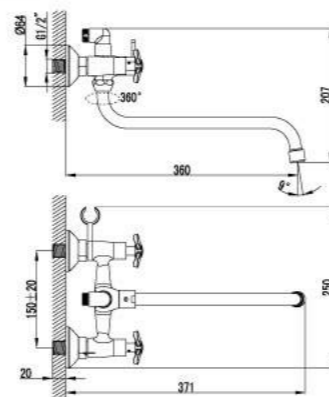

Смеситель универсальный с круглым поворотным изливом 300 мм

- Аэратор
- Кран-буксы с керамическими пластинами (угол поворота – 180 градусов)
- Переключатель с керамическими пластинами
- Аксессуары в комплекте: шланг 1,5 м, 1-функциональная лейка
- Металлические рукоятки