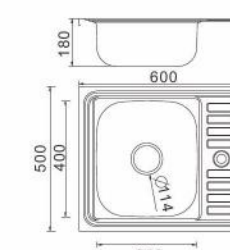

Поверхностный материал

Глянцевая

Матовая

Декор

Артикул:

F-5060 Глянцевая
FD5060 Декор

600x500x180mm Толщина 0.8мм

Артикул: