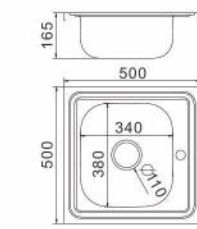

Артикул:
F64963
FS64963
FD64963

Глянцевая
Матовая
Декор

630x490x175mm Толщина 0.6mm

Артикул:
F65050

Глянцевая

500x500x165mm Толщина 0.6mm

Артикул:
F65060

Глянцевая

600x500x165mm Толщина 0.6mm

Артикул:
F66060
F66060R
FD66060
FD66060R

Глянцевая
Декор

600x600x165mm Толщина 0.6mm

Артикул:
F66080
F66080R
FD66080
FD66080R

Глянцевая
Декор

800x600x165mm Толщина 0.6mm

Мойки нерж