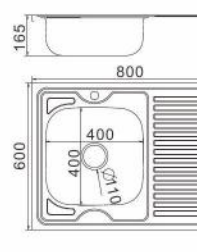

600x500x165mm Толщина 0.6mm

Артикул:
F66060
F66060R
FD66060
FD66060R

Глянцевая
Декор

600x600x165mm Толщина 0.6mm

Артикул:
F66080
F66080R
FD66080
FD66080R

Глянцевая
Декор

800x600x165mm Толщина 0.6mm

Мойки нерж