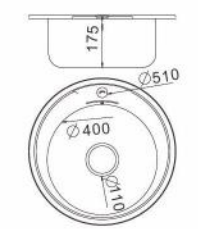

Ø510x175mm Толщина 0.6mm