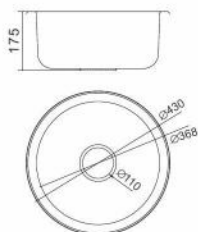

Ø430x175mm Толщина 0.6mm