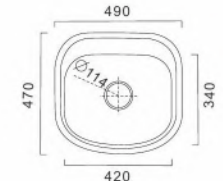

- F490 Глянцевая
- FS490 Матовая
- FD490 Декор

Ø490x180mm Толщина 0.8мм

Артикул:

- F510 Глянцевая
- FS510 Матовая
- FD510 Декор

Ø510x180mm Толщина 0.8мм

Артикул:

- F-4749 Глянцевая
- FS4749 Матовая
- FD4749 Декор