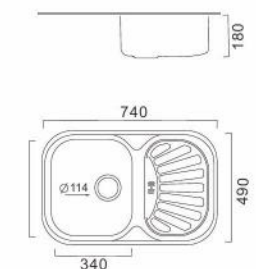

780X480x190mm Толщина 0.8мм

Артикул:

F-4974 Глянцевая
FD4974 Декор

740X490x180mm Толщина 0.8мм

Фрап Ваша надежная торговая марка