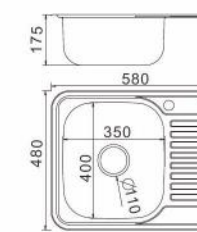

Поверхностный материал

Глянцевая

Матовая

Декор

Толщина 0.6mm

Артикул:
F64858
FD64858

Глянцевая
Декор

580x480x175mm Толщина 0.6mm