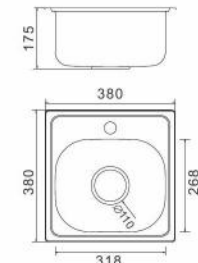

950X500x190mm Толщина 0.8мм

Артикул:

F-5095T Глянцевая
FD5095T Декор

950X500x190mm Толщина 0.8мм

FA107
пробойник

FA105
Крепеж к мойкам

FA102
Двойной сифон
с переливом

FA101
Сифон с переливом

Артикул:
F60430
FD60430

Глянцевая
Декор

Ø430x175mm Толщина 0.6mm

Артикул:
F63838
FD63838

Глянцевая
Декор

380x380x175mm Толщина 0.6mm

Артикул:
F60490
FS60490
FD60490

Глянцевая
Матовая
Декор

Ø490x175mm Толщина 0.6mm

Артикул:
F60510
FS60510
FD60510

Глянцевая
Матовая
Декор

Ø510x175mm Толщина 0.6mm

Артикул:
F64557
FS64557
FD64557

Глянцевая
Матовая
Декор

570x450x175mm Толщина 0.6mm

Артикул:
F65077
FS65077
FD65077