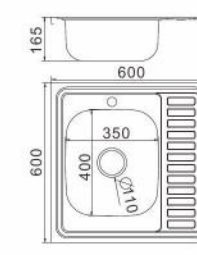

600x600x165mm Толщина 0.6mm