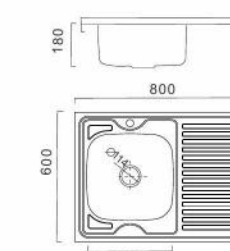

800x600x180mm Толщина 0.8мм