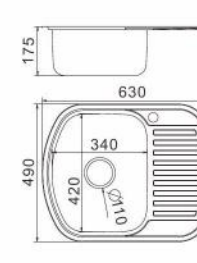

630x490x175mm Толщина 0.6mm