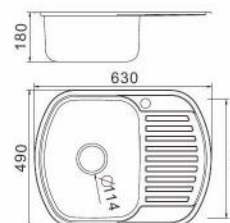

Глянцевая

Матовая

Декор

Артикул:

F-5077 Глянцевая
FS5077 Матовая
FD5077 Декор

770x500x180mm Толщина 0.8мм

Артикул:

F-4963 Глянцевая
FS4963 Матовая
FD4963 Декор