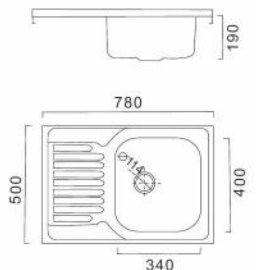

760X420x190mm Толщина 0.8мм

Артикул:

F-5078 Глянцевая
FS5078 Матовая
FD5078 Декор

780X500x190mm Толщина 0.8мм

Артикул:

F-4878T Глянцевая
FS4878T Матовая
FD4878T Декор

780X480x190mm Толщина 0.8мм

Артикул: