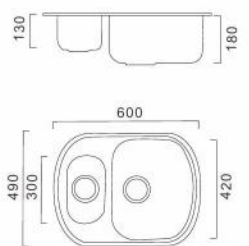

- F490 Глянцевая
- FS490 Матовая
- FD490 Декор

Ø490x180mm Толщина 0.8мм

Артикул:

- F510 Глянцевая
- FS510 Матовая
- FD510 Декор

Ø510x180mm Толщина 0.8мм

Артикул:

- F-4749 Глянцевая
- FS4749 Матовая
- FD4749 Декор

Глянцевая

Матовая

Декор

Артикул:

F-5077 Глянцевая
FS5077 Матовая
FD5077 Декор

770x500x180mm Толщина 0.8мм

Артикул:

F-4963 Глянцевая
FS4963 Матовая
FD4963 Декор

630x490x180mm Толщина 0.8мм

Артикул:

FS4960T Матовая

600x490x180mm Толщина 0.8мм

Артикул:

F-5050 Глянцевая
FS5050 Матовая
FD5050 Декор

500x500x180mm Толщина 0.8мм

Фрап Ваша надежная торговая марка