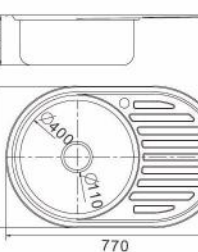

770x500x175mm Толщина 0.6mm