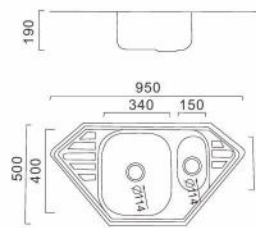

Артикул:

FD4977 Декор

770x490x190mm Толщина 0.8мм

Артикул:

F-4977T Глянцевая
FS4977T Матовая
FD4977T Декор

770X490x190mm Толщина 0.8мм

Артикул:

F-5095 Глянцевая
FD5095 Декор

950X500x190mm Толщина 0.8мм

Артикул:

F-5095T Глянцевая
FD5095T Декор

950X500x190mm Толщина 0.8мм

FA107
пробойник

FA105
Крепеж к мойкам

FA102
Двойной сифон
с переливом

FA101
Сифон с переливом