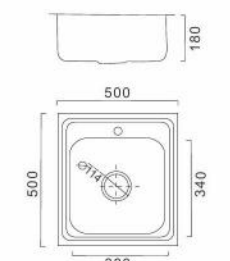

630x490x180mm Толщина 0.8мм

Артикул:

FS4960T Матовая

600x490x180mm Толщина 0.8мм

Артикул:

F-5050 Глянцевая
FS5050 Матовая
FD5050 Декор

500x500x180mm Толщина 0.8мм

Фрап Ваша надежная торговая марка