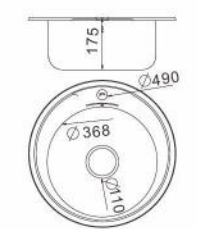

Артикул:
F60430
FD60430

Глянцевая
Декор

Ø430x175mm Толщина 0.6mm

Артикул:
F63838
FD63838

Глянцевая
Декор

380x380x175mm Толщина 0.6mm

Артикул:
F60490
FS60490
FD60490

Глянцевая
Матовая
Декор