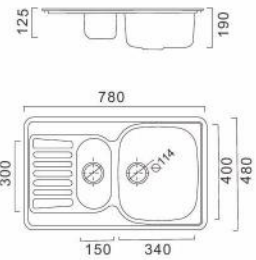

760X420x190mm Толщина 0.8мм

Артикул:

F-5078 Глянцевая
FS5078 Матовая
FD5078 Декор

780X500x190mm Толщина 0.8мм

Артикул:

F-4878T Глянцевая
FS4878T Матовая
FD4878T Декор

780X480x190mm Толщина 0.8мм

Артикул: