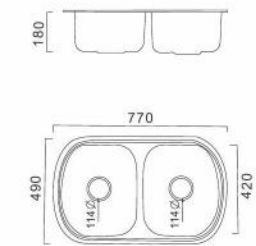

Артикул:

FD4977 Декор

770x490x190mm Толщина 0.8мм

Артикул:

F-4977T Глянцевая
FS4977T Матовая
FD4977T Декор

770X490x190mm Толщина 0.8мм

Артикул:

F-5095 Глянцевая
FD5095 Декор

950X500x190mm Толщина 0.8мм

Артикул:

F-5095T Глянцевая
FD5095T Декор

950X500x190mm Толщина 0.8мм

FA107
пробойник

FA105
Крепеж к мойкам

FA102
Двойной сифон
с переливом

FA101
Сифон с переливом