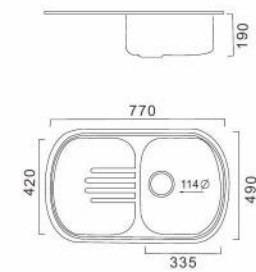

760X420x190mm Толщина 0.8мм

Артикул:

F-5078 Глянцевая
FS5078 Матовая
FD5078 Декор

780X500x190mm Толщина 0.8мм

Артикул:

F-4878T Глянцевая
FS4878T Матовая
FD4878T Декор

780X480x190mm Толщина 0.8мм

Артикул:

F-4974 Глянцевая
FD4974 Декор

740X490x180mm Толщина 0.8мм

Фрап Ваша надежная торговая марка

Фрап Ваша надежная торговая марка

Поверхностный материал

Глянцевая

Матовая

Декор

Артикул:

FD4977 Декор

770x490x190mm Толщина 0.8мм

Артикул:

F-4977T Глянцевая
FS4977T Матовая
FD4977T Декор

770X490x190mm Толщина 0.8мм

Артикул:

F-5095 Глянцевая
FD5095 Декор