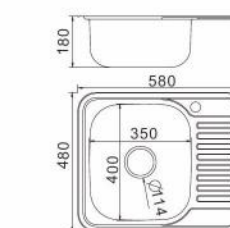

F-6080 Глянцевая
F6080R Глянцевая
FD6080R Декор

800x600x180mm Толщина 0.8мм

Артикул:

F-4858 Глянцевая
FS4858 Матовая
FD4858 Декор

580x480x190mm Толщина 0.8мм

Артикул:

F-5065 Глянцевая
FS5065 Матовая
FD5065 Декор

760X420x190mm Толщина 0.8мм

Артикул:

F-5078 Глянцевая
FS5078 Матовая
FD5078 Декор

780X500x190mm Толщина 0.8мм

Артикул:

F-4878T Глянцевая
FS4878T Матовая
FD4878T Декор

780X480x190mm Толщина 0.8мм

Артикул: