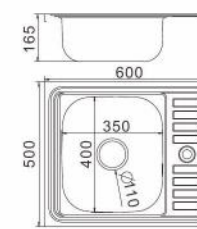

Артикул:
F64963
FS64963
FD64963

Глянцевая
Матовая
Декор

630x490x175mm Толщина 0.6mm

Артикул:
F65050

Глянцевая

500x500x165mm Толщина 0.6mm

Артикул:
F65060

Глянцевая

600x500x165mm Толщина 0.6mm

Артикул:
F66060
F66060R
FD66060
FD66060R

Глянцевая
Декор

600x600x165mm Толщина 0.6mm

Артикул:
F66080
F66080R
FD66080
FD66080R

Глянцевая
Декор

800x600x165mm Толщина 0.6mm

Мойки нерж