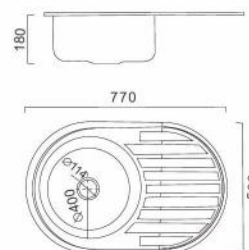

Глянцевая

Матовая

Декор

Артикул:

F-5077 Глянцевая
FS5077 Матовая
FD5077 Декор

770x500x180mm Толщина 0.8мм

Артикул:

F-4963 Глянцевая
FS4963 Матовая
FD4963 Декор