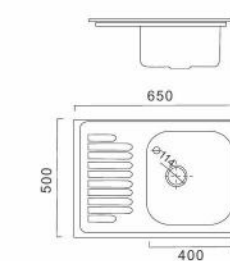

F-6080 Глянцевая
F6080R Глянцевая
FD6080R Декор

800x600x180mm Толщина 0.8мм

Артикул:

F-4858 Глянцевая
FS4858 Матовая
FD4858 Декор

580x480x190mm Толщина 0.8мм

Артикул:

F-5065 Глянцевая
FS5065 Матовая
FD5065 Декор

760X420x190mm Толщина 0.8мм

Артикул:

F-5078 Глянцевая
FS5078 Матовая
FD5078 Декор

780X500x190mm Толщина 0.8мм

Артикул:

F-4878T Глянцевая
FS4878T Матовая
FD4878T Декор

780X480x190mm Толщина 0.8мм

Артикул: