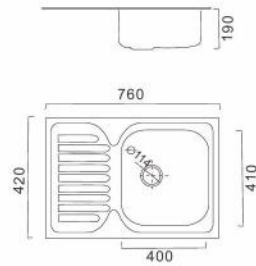

760X420x190mm Толщина 0.8мм

Артикул:

F-5078 Глянцевая
FS5078 Матовая
FD5078 Декор

780X500x190mm Толщина 0.8мм

Артикул:

F-4878T Глянцевая
FS4878T Матовая
FD4878T Декор

780X480x190mm Толщина 0.8мм

Артикул: