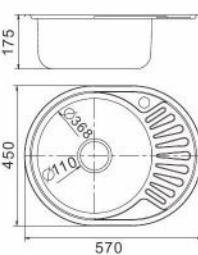

Ø490x175mm Толщина 0.6mm

Артикул:
F60510
FS60510
FD60510

Глянцевая
Матовая
Декор

Ø510x175mm Толщина 0.6mm

Артикул:
F64557
FS64557
FD64557

Глянцевая
Матовая
Декор

570x450x175mm Толщина 0.6mm

Артикул:
F65077
FS65077
FD65077