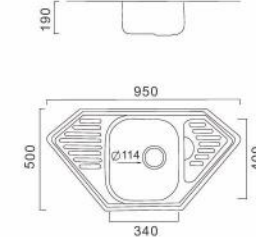

760X420x190mm Толщина 0.8мм

Артикул:

F-5078 Глянцевая
FS5078 Матовая
FD5078 Декор

780X500x190mm Толщина 0.8мм

Артикул:

F-4878T Глянцевая
FS4878T Матовая
FD4878T Декор

780X480x190mm Толщина 0.8мм

Артикул:

Артикул:

FD4977 Декор

770x490x190mm Толщина 0.8мм

Артикул:

F-4977T Глянцевая
FS4977T Матовая
FD4977T Декор

770X490x190mm Толщина 0.8мм

Артикул:

F-5095 Глянцевая
FD5095 Декор

950X500x190mm Толщина 0.8мм

Артикул:

F-5095T Глянцевая
FD5095T Декор

950X500x190mm Толщина 0.8мм

FA107
пробойник

FA105
Крепеж к мойкам

FA102
Двойной сифон
с переливом

FA101
Сифон с переливом