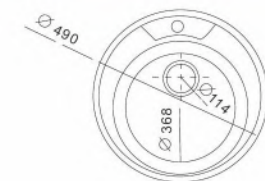

- F490 Глянцевая
- FS490 Матовая
- FD490 Декор

Ø490x180mm Толщина 0.8мм

Артикул:

- F510 Глянцевая
- FS510 Матовая
- FD510 Декор

Ø510x180mm Толщина 0.8мм

Артикул:

- F-4749 Глянцевая
- FS4749 Матовая
- FD4749 Декор