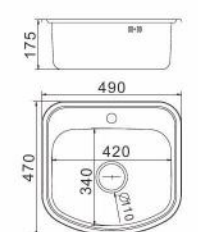

Ø490x175mm Толщина 0.6mm

Артикул:
F60510
FS60510
FD60510

Глянцевая
Матовая
Декор

Ø510x175mm Толщина 0.6mm

Артикул:
F64557
FS64557
FD64557

Глянцевая
Матовая
Декор

570x450x175mm Толщина 0.6mm

Артикул:
F65077
FS65077
FD65077

Глянцевая
Матовая
Декор

770x500x175mm Толщина 0.6mm

Артикул:
F64749
FD64749

Глянцевая
Декор

490x470x175mm Толщина 0.6mm

Кухонная мойка

Фрап Ваша надежная торговая марка

Фрап Ваша надежная торговая марка

Поверхностный материал

Глянцевая

Матовая

Декор

Толщина 0.6mm

Артикул:
F64858
FD64858

Глянцевая
Декор

580x480x175mm Толщина 0.6mm