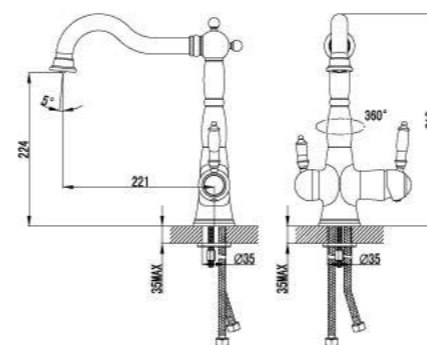

Смеситель для кухни
с подключением к фильтру
с питьевой водой

- Комбинированный аэратор Neoperl® для водопроводной и питьевой воды
- Ceramic cartridge Sedal® 35 mm
- Для крана с питьевой водой: кран-букса с керамическими пластинами (угол поворота – 90 градусов)
- Гибкая подводка 1/2" 45 см
- Переходник для подключения шланга от фильтра с питьевой водой
- Металлические рукоятки с керамическими вставками