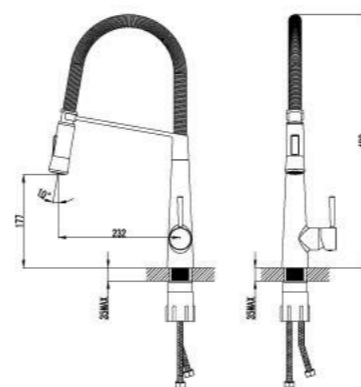

Смеситель для кухни
с вытягивающимся поворотным
изливом

- 2-х функциональная излив-лейка с аэратором и гибким шлангом 1,8 м
- Керамический картридж Sedal® 35 мм
- Гибкая подводка 1/2" 40 см
- Свинцовый отвес
- Металлическая рукоятка

Смеситель для кухни
с вытягивающимся поворотным
изливом

- 2-х функциональная излив-лейка с аэратором и гибким шлангом 0,56 м
- Керамический картридж Sedal® 35 мм
- Гибкая подводка 1/2" 40 см
- Металлическая рукоятка

Смеситель для кухни
с поворотным изливом и вытяжной
лейкой

- Аэратор Neoperl® Cascade®
- 1-функциональная лейка с гибким шлангом 1,5 м
- Керамический картридж Sedal® 35 мм
- Гибкая подводка 1/2" 35 см
- Свинцовый отвес
- Металлическая рукоятка

Смеситель для кухни
с поворотным изливом

- Аэратор Neoperl® Cascade®
- Керамический картридж Sedal® 35 мм
- Гибкая подводка 1/2" 35 см
- Металлическая рукоятка