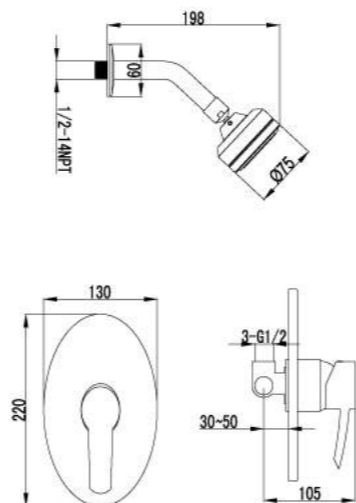

Смеситель для душа
встраиваемый

- Эко-картридж Sedal® 35 мм
- 1-функциональная поворотная лейка верхнего душа
- Металлическая рукоятка