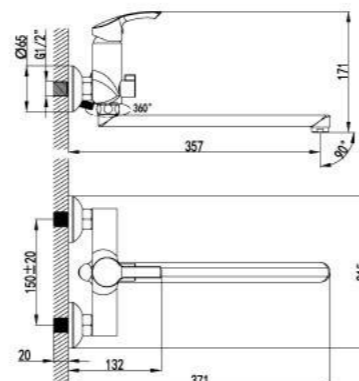

Смеситель универсальный с плоским поворотным изливом 300 мм

- Аэратор
- Керамический картридж 35 мм
- Переключатель с керамическими пластинами
- Аксессуары в комплекте: шланг 1,5 м, настенное фиксированное крепление, 1-функциональная лейка
- Металлическая рукоятка