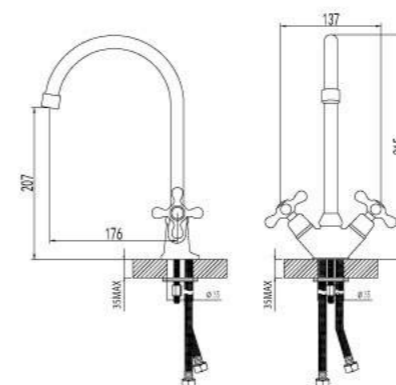

Смеситель для кухни с поворотным изливом

- Аэратор Neoperl® Cascade®
- Кран-буксы с керамическими пластинами (угол поворота – 180 градусов)
- Гибкая подводка 1/2" 35 см
- Металлические рукоятки