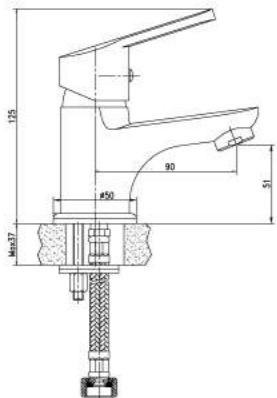

Комплект смесителей «3 в 1» LM7301C

Смеситель для умывальника монолитный

- Аэратор
- Керамический картридж 35 мм
- Гибкая подводка 1/2" 35 см
- Металлическая рукоятка