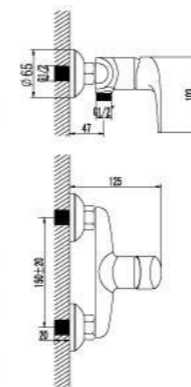

Смеситель универсальный
с плоским поворотным изливом 350 мм

- Аэратор Neoperl® Cascade®
- Керамический картридж Sedal® 35 мм
- Переключатель с керамическими пластинами
- Аксессуары в комплекте: шланг 1,5 м, настенное поворотное крепление, 1-функциональная лейка
- Металлическая рукоятка

Смеситель для ванны
с монолитным изливом

- Аэратор Neoperl® Cascade®
- Керамический картридж Sedal® 35 мм
- Кнопочный переключатель с функцией ручной фиксации
- Аксессуары в комплекте: шланг 1,5 м, настенное поворотное крепление, 1-функциональная лейка
- Металлическая рукоятка

Смеситель для душа

- Керамический картридж Sedal® 35 мм
- Аксессуары в комплекте: шланг 1,5 м, настенное поворотное крепление, 1-функциональная лейка
- Металлическая рукоятка

Смеситель для кухни
с поворотным изливом

- Аэратор Neoperl® Cascade®
- Керамический картридж Sedal® 35 мм
- Гибкая подводка 1/2" 35 см
- Металлическая рукоятка