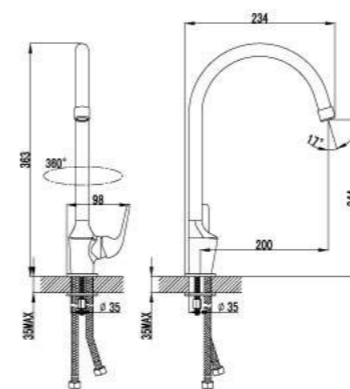

Смеситель для кухни
с поворотным изливом

- Аэратор с изменяемым углом подачи воды
- Керамический картридж 25 мм
- Гибкая подводка 1/2" 35 см
- Металлическая рукоятка

Смеситель для умывальника
МОНОЛИТНЫЙ

- Аэратор
- Керамический картридж 25 мм
- Гибкая подводка 1/2" 35 см
- Металлическая рукоятка

LM1206C

Смеситель для умывальника
с поворотным изливом

- Аэратор
- Керамический картридж 35 мм
- Гибкая подводка 1/2" 35 см
- Металлическая рукоятка

LM1207C

Смеситель для биде

- Поворотный аэратор
- Керамический картридж 25 мм
- Гибкая подводка 1/2" 35 см
- Металлическая рукоятка