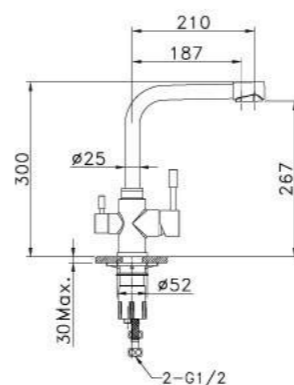

Профессионал на вашей кухне.
Серия смесителей из нержавеющей стали SUS 304.