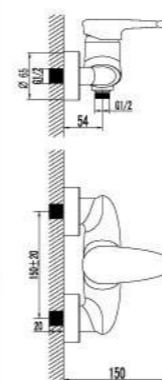

Смеситель для ванны на 3 отверстия

- Каскадный излив
- Керамический картридж Sedal® 40 мм
- Переключатель с керамическими пластинами
- Аксессуары в комплекте: шланг 2 м, свинцовый отвес, 3-функциональная лейка
- Металлическая рукоятка

Смеситель для душа

- Керамический картридж Sedal® 40 мм
- Аксессуары в комплекте: шланг 1,5 м, настенное поворотное крепление, 1-функциональная лейка
- Металлическая рукоятка

Смеситель для кухни с поворотным изливом

- Аэратор Neoperl® Cascade®
- Керамический картридж Sedal® 40 мм
- Гибкая подводка 1/2" 35 см
- Металлическая рукоятка

Смеситель для кухни с поворотным изливом

- Аэратор Neoperl® Cascade®
- Керамический картридж Sedal® 40 мм
- Гибкая подводка 1/2" 35 см
- Металлическая рукоятка

Смеситель на борт ванны с монолитным изливом

- Аэратор Neoperl® Cascade®
- Керамический картридж Sedal® 40 мм
- Переключатель с керамическими пластинами
- Аксессуары в комплекте: шланг 2 м, настенное поворотное крепление, 5-функциональная лейка
- Гибкая подводка 1/2" 35 см
- Металлическая рукоятка