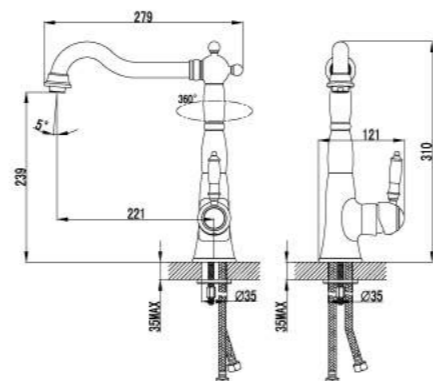

Смеситель для ванны
на 3 отверстия с поворотным изливом

- Аэратор Neoperl® Cascade®
- Керамический картридж Sedal® 35 мм
- Переключатель с керамическими пластинами
- Аксессуары в комплекте: шланг 2 м, свинцовый отвес, 1-функциональная лейка
- Металлическая рукоятка

Кран для питьевой воды

- Кран-букса с керамическими пластинами (угол поворота – 90 градусов)
- Переходник для подключения шланга от фильтра с питьевой водой
- Металлическая рукоятка

Смеситель для душа

- Керамический картридж Sedal® 35 мм
- Аксессуары в комплекте: шланг 1,5 м, настенное поворотное крепление, 1-функциональная лейка
- Металлическая рукоятка

Смеситель для умывальника
МОНОЛИТНЫЙ

- Аэратор Neoperl® Cascade®
- Керамический картридж 35 мм
- Гибкая подводка 1/2" 60 см
- Донный клапан Click/Clack 1¼" в цвет смесителя
- Металлическая рукоятка

Смеситель для кухни
с поворотным изливом

- Аэратор Neoperl® Cascade®
- Керамический картридж Sedal® 35 мм
- Гибкая подводка 1/2" 60 см
- Металлическая рукоятка

Смеситель для биде

- Поворотный аэратор Neoperl® Cascade®
- Керамический картридж 35 мм
- Гибкая подводка 1/2" 60 см
- Донный клапан Click/Clack 1¼" в цвет смесителя
- Металлическая рукоятка

Смеситель для кухни
с подключением к фильтру с питьевой водой

- Аэратор для водопроводной воды Neoperl® Cascade®
- Аэратор для питьевой воды Neoperl® Perlator®
- Керамический картридж Sedal® 35 мм
- Для крана с питьевой водой: кран-букса с керамическими пластинами (угол поворота – 90 градусов)
- Гибкая подводка 1/2" 60 см
- Переходник для подключения шланга от фильтра с питьевой водой
- Металлические рукоятки

Набор переходников для установки настенного смесителя на борт ванны

- В комплекте 2 шт.
- Впуск – 1/2"
- Выпуск – 3/4"

LM8556BR

Комплект колонн для напольного подключения смесителя