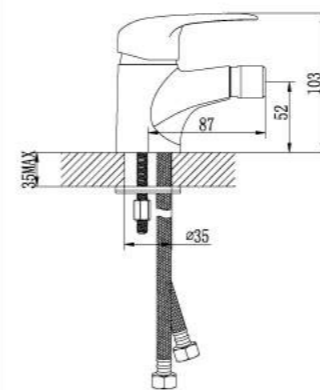

Смеситель для кухни
с поворотным изливом

- Аэратор Neoperl® Cascade®
- Керамический картридж Sedal® 35 мм
- Гибкая подводка 1/2" 35 см
- Металлическая рукоятка

Смеситель для умывальника
с поворотным изливом

- Аэратор Neoperl® Cascade®
- Керамический картридж Sedal® 35 мм
- Гибкая подводка 1/2" 35 см
- Металлическая рукоятка

LM3307C

Смеситель для кухни
с поворотным изливом

- Аэратор Neoperl® Cascade®
- Керамический картридж 35 мм
- Гибкая подводка 1/2" 40 см
- Металлическая рукоятка

Смеситель для биде

- Поворотный аэратор Neoperl® Cascade®
- Керамический картридж Sedal® 35 мм
- Гибкая подводка 1/2" 35 см
- Металлическая рукоятка

Смеситель для умывальника
МОНОЛИТНЫЙ

- Аэратор Neoperl® Cascade®
- Керамический картридж Sedal® 35 мм
- Гибкая подводка 1/2" 35 см
- Металлическая рукоятка

LM3306C

Смеситель с гигиеническим душем

- Керамический картридж 25 мм
- Аксессуары в комплекте: лейка для биде с нажимным механизмом, шланг 1,5 м, настенное крепление для лейки
- Металлическая рукоятка

Смеситель для умывальника
МОНОЛИТНЫЙ

- Аэратор Neoperl® Cascade®
- Керамический картридж 35 мм
- Гибкая подводка 1/2" 40 см
- Металлическая рукоятка