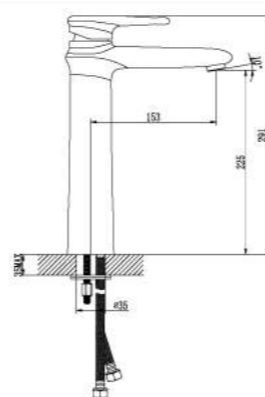

- Аэратор Neoperl® Cascade®
- Керамический картридж Sedal® 40 мм
- Гибкая подводка 1/2" 35 см
- Металлическая рукоятка

LM4406C

**Смеситель для умывальника
монолитный**

- Аэратор Neoperl® Cascade®
- Керамический картридж Sedal® 40 мм
- Гибкая подводка 1/2" 35 см
- Металлическая рукоятка