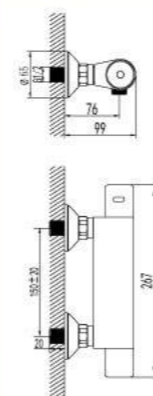

Комфортная температура воды — забота вашего смесителя.

Смеситель для ванны с монолитным изливом

- Аэратор Neoperl® Cascade®
- Термостатический картридж Sedal® с гелевым термоэлементом Vernet® и фиксатором
- Керамический запорный элемент
- Кнопочный переключатель с функцией ручной фиксации

LM7732C

Смеситель для душа

- Термостатический картридж Sedal® с гелевым термоэлементом Vernet® и фиксатором
- Керамический запорный элемент

LM7733C

Смеситель для умывальника с поворотным изливом

- Аэратор Neoperl® Cascade®
- Термостатический картридж Sedal® с гелевым термоэлементом Vernet® и фиксатором
- Керамический запорный элемент
- Гибкая подводка 1/2" 35 см

Смеситель универсальный с плоским поворотным изливом 350 мм

- Аэратор Neoperl® Cascade®
- Термостатический картридж Sedal® с гелевым термоэлементом Vernet® и фиксатором
- Керамический запорный элемент
- Кнопочный переключатель с функцией ручной фиксации

LM7734C

Смеситель для биде

- Поворотный аэратор Neoperl® Cascade®
- Термостатический картридж Sedal® с гелевым термоэлементом Vernet® и фиксатором
- Керамический запорный элемент
- Гибкая подводка 1/2" 35 см

LM7738C