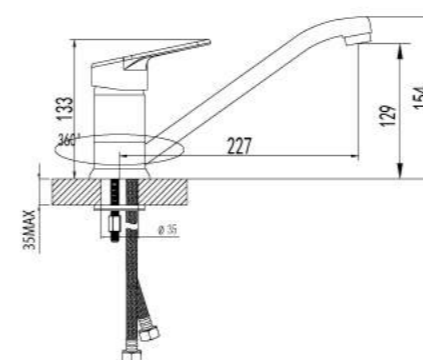

Смеситель для кухни с поворотным изливом

- Аэратор Neoperl® Cascade®
- Керамический картридж Sedal® 35 мм
- Гибкая подводка 1/2" 35 см
- Металлическая рукоятка