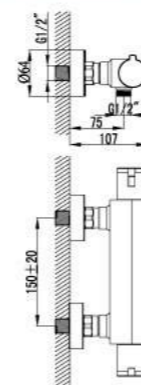

Смеситель для ванны
с монолитным изливом

- Аэратор Neoperl® Cascade®
- Термостатический картридж Sedal® с гелевым термоэлементом Vernet® и фиксатором
- Керамический запорный элемент
- Картриджный переключатель с керамическими пластинами

LM7832C

Смеситель для душа

- Термостатический картридж Sedal® с гелевым термоэлементом Vernet® и фиксатором
- Керамический запорный элемент

LM7833C

Смеситель для кухни
с поворотным изливом

- Аэратор Neoperl® Cascade®
- Термостатический картридж Sedal® с гелевым термоэлементом Vernet® и фиксатором
- Керамический запорный элемент
- Гибкая подводка 1/2" 35 см

Смеситель для умывальника
монолитный

- Аэратор Neoperl® Cascade®
- Термостатический картридж Sedal® с гелевым термоэлементом Vernet® и фиксатором
- Керамический запорный элемент
- Гибкая подводка 1/2" 35 см

LM7836C

Смеситель универсальный
с плоским поворотным изливом 350 мм

- Аэратор Neoperl® Cascade®
- Термостатический картридж Sedal® с гелевым термоэлементом Vernet® и фиксатором
- Керамический запорный элемент
- Переключатель с керамическими пластинами

LM7834C