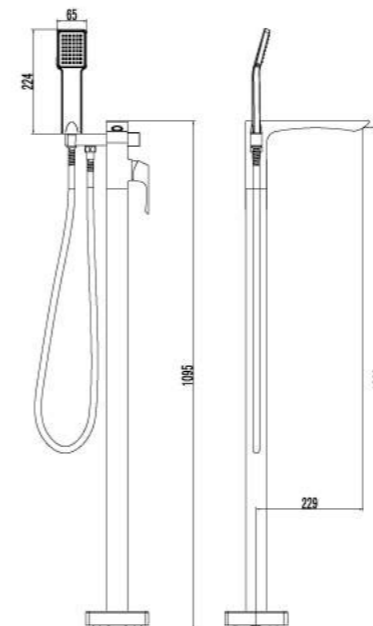

**Смеситель для ванны
напольный**

- Аэратор Neoperl® Cascade®
- Керамический картридж Sedal® 35 мм
- Переключатель с керамическими пластинами
- Аксессуары в комплекте: шланг 2 м, 1-функциональная лейка
- Металлическая рукоятка