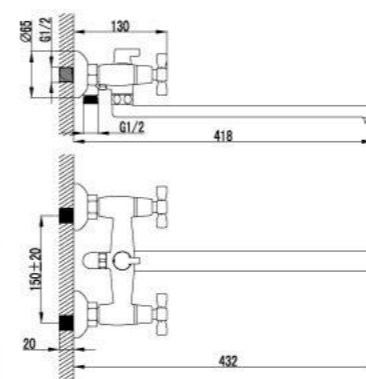

Два плюса в ваших руках.