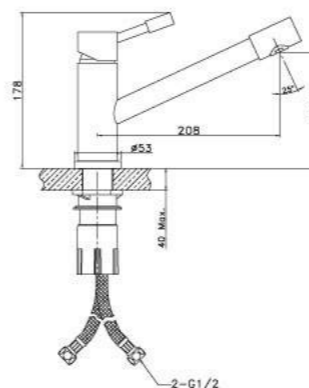

LM5061S

Смеситель для кухни
с поворотным изливом

- Аэратор Neoperl® Perlator®
- Ceramicкий картридж Sedal® 40 мм
- Гибкая подводка 1/2" 60 см

LM5071S

Смеситель для кухни
с поворотным изливом

- Аэратор Neoperl® Perlator®
- Ceramicкий картридж Sedal® 35 мм
- Гибкая подводка 1/2" 60 см