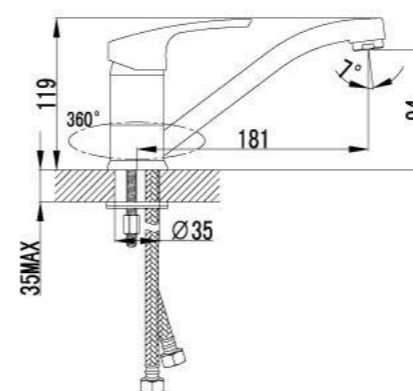

LM1712C

Смеситель для душа

- Керамический картридж 35 мм
- Аксессуары в комплекте: шланг 1,5 м, настенное фиксированное крепление, 1-функциональная лейка
- Металлическая рукоятка

LM1703C

Смеситель для кухни
с поворотным изливом