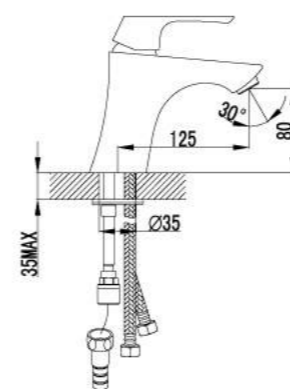

Смеситель для биде

- Поворотный аэратор Neoperl® Cascade®
- Эко-картридж Sedal® 35 мм
- Гибкая подводка 1/2" 35 см
- Металлическая рукоятка

LM4508C

**Смеситель для душа
встраиваемый**

- Эко-картридж Sedal® 35 мм
- Металлическая рукоятка

LM4523C

**Смеситель для умывальника
с каскадным изливом**

- Керамический картридж Kerox® 35 мм
- Гибкая подводка 1/2" 35 см
- Металлическая рукоятка

LM4546C

**Смеситель для умывальника и биде
монолитный**

- Аэратор Neoperl® Cascade®
- Эко-картридж Sedal® 35 мм
- Аксессуары в комплекте: лейка для биде с нажимным механизмом, шланг 1,5 м, настенное крепление для лейки
- Гибкая подводка 1/2" 35 см
- Металлическая рукоятка

LM4516C

**Смеситель для ванны
напольный**

- Аэратор Neoperl® Cascade®
- Керамический картридж Sedal® 35 мм
- Переключатель с керамическими пластинами
- Аксессуары в комплекте: шланг 2 м, 1-функциональная лейка
- Металлическая рукоятка

LM4544C