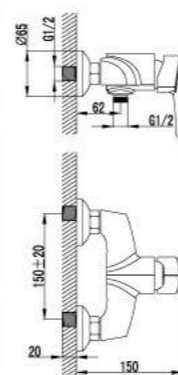

Смеситель универсальный
с плоским поворотным изливом 350 мм

- Аэратор Neoperl® Cascade®
- Эко-картридж Sedal® 35 мм
- Кнопочный переключатель с функцией ручной фиксации
- Аксессуары в комплекте: шланг 1,5 м, настенное поворотное крепление, 1-функциональная лейка
- Металлическая рукоятка

LM3501C

Смеситель для ванны
с монолитным изливом

- Аэратор Neoperl® Cascade®
- Эко-картридж Sedal® 35 мм
- Кнопочный переключатель с функцией ручной фиксации
- Аксессуары в комплекте: шланг 1,5 м, настенное поворотное крепление, 1-функциональная лейка
- Металлическая рукоятка

LM3502C

Смеситель для душа

- Эко-картридж Sedal® 35 мм
- Аксессуары в комплекте: шланг 1,5 м, настенное поворотное крепление, 1-функциональная лейка
- Металлическая рукоятка

LM3503C

Смеситель для кухни
с поворотным изливом

- Аэратор Neoperl® Cascade®
- Эко-картридж Sedal® 35 мм
- Гибкая подводка 1/2" 35 см
- Металлическая рукоятка

LM3505C