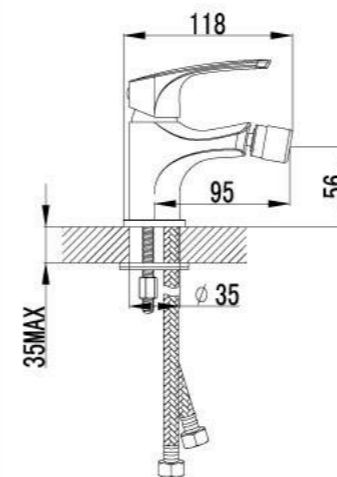

LM1705C

Смеситель для умывальника монолитный

- Аэратор
- Керамический картридж 25 мм
- Гибкая подводка 1/2" 35 см
- Металлическая рукоятка

LM1706C

Смеситель для биде

- Поворотный аэратор
- Керамический картридж 25 мм
- Гибкая подводка 1/2" 35 см
- Металлическая рукоятка