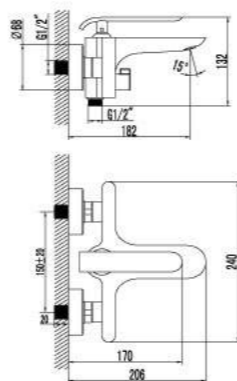

LM8565B

MELANGE

Изысканный дизайн в серебристо-белых тонах.

LM4914CW

Смеситель для ванны с монолитным изливом

- Скрытый аэратор Neoperl® Slim SSR с изменяемым углом подачи воды
- Керамический картридж Sedal® 35 мм
- Переключатель с керамическими пластинами
- Аксессуары в комплекте: шланг ПВХ 1,5 м, настенное поворотное крепление, 1-функциональная лейка
- Металлическая рукоятка