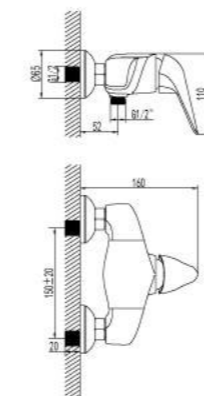

LM4245C

Смеситель для умывальника с каскадным изливом

- Эко-картридж Sedal® 40 мм
- Гибкая подводка 1/2" 35 см
- Металлическая рукоятка

LM4246C

Смеситель для душа

- Эко-картридж Sedal® 40 мм
- Металлическая рукоятка