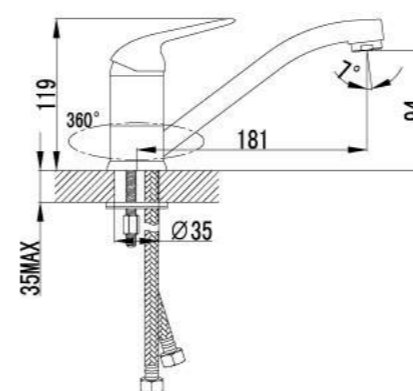

LM1202C

Смеситель для душа

- Керамический картридж 35 мм
- Аксессуары в комплекте: шланг 1,5 м, настенное фиксированное крепление, 1-функциональная лейка
- Металлическая рукоятка

LM1203C

Смеситель для кухни
с поворотным изливом