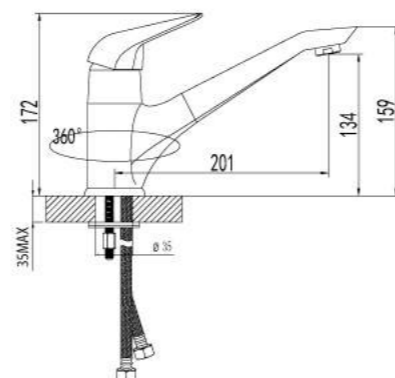

LM4233C

Смеситель для биде

- Поворотный аэратор Neoperl® Cascade®
- Эко-картридж Sedal® 40 мм
- Гибкая подводка 1/2" 35 см
- Металлическая рукоятка

LM4208C

Смеситель для кухни с поворотным изливом

- Аэратор Neoperl® Cascade®
- Эко-картридж Sedal® 40 мм
- Гибкая подводка 1/2" 35 см
- Металлическая рукоятка