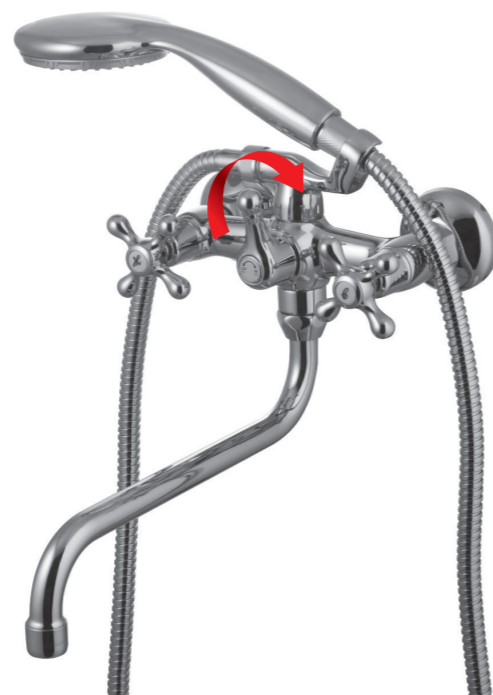

Угол подачи водного потока в устройствах **NEOPERL® SSR** можно изменять простым нажатием на регулировочную пластину.

ПРЕИМУЩЕСТВА РЕГУЛЯТОРОВ РАСХОДА **SSR**:

- 1 Непревзойденный уровень удобства:** не нужно тратить время на подбор оптимальной комбинации смеситель-умывальник, потому что водный поток теперь всегда идеально настроен.
- 2 Интуитивно понятный механизм регулировки:** настройка занимает секунды.
- 3 Комфорт:** «выдают» мягкий водный поток без разбрызгивания.

ФЛАЖКОВЫЕ ПЕРЕКЛЮЧАТЕЛИ

Флажковый переключатель – классический переключатель в двухручковых моделях смесителей.

Флажковый переключатель (или эксцентриковая пара) состоит из двух латунных элементов: эксцентрик (на него надевается ручка, которую поворачивает пользователь) и центральный стержень (двигается внутри тела смесителя, открывая движение воды в одном из направлений).

КНОПОЧНЫЕ ПЕРЕКЛЮЧАТЕЛИ

Кнопочный переключатель – переключает воду с излива на душевую лейку простым вытягиванием рукоятки.

В вытянутом положении, под действием напора проходящей воды, переключатель фиксируется автоматически. При выключении напора переключатель возвращается в исходное положение – вода пойдет через излив.