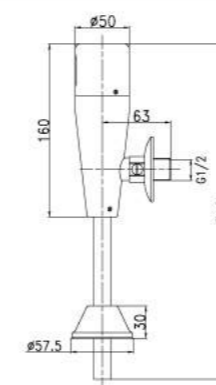

Смеситель для умывальника бесконтактный (сенсорный)

- Антивандальный аэратор
- Сенсор (время срабатывания: <0,8 с)
- Встроенный блок регулировки температуры воды
- Блок для 4-х элементов питания типа «AA»
- Гибкая подводка 1/2" 45 см
- Металлическая рукоятка

LM4655CE

Смеситель для умывальника бесконтактный (сенсорный)

- Антивандальный аэратор
- Сенсор (время срабатывания: <0,8 с)
- Встроенный блок регулировки температуры воды
- Блок для 4-х элементов питания типа «AA»
- Гибкая подводка 1/2" 45 см
- Металлическая рукоятка

Смеситель для умывальника бесконтактный (сенсорный)

- Антивандальный аэратор
- Сенсор (время срабатывания: <0,8 с)
- Клапан смешивания горячей и холодной воды с возможностью регулировки (устанавливается под столешницей)
- Блок для 4-х элементов питания типа «AA»
- Гибкая подводка 50 см

Смеситель для умывальника встраиваемый, бесконтактный (сенсорный)

- Антивандальный аэратор
- Сенсор (время срабатывания: <0,8 с)
- Клапан смешивания горячей и холодной воды с возможностью регулировки (устанавливается за стеной)
- Блок для 4-х элементов питания типа «AA»
- Гибкая подводка 50 см

Смеситель для умывальника бесконтактный (сенсорный)

- Антивандальный аэратор
- Сенсор (время срабатывания: <0,8 с)
- Клапан смешивания горячей и холодной воды с возможностью регулировки (устанавливается под столешницей)
- Блок для 4-х элементов питания типа «AA»
- Гибкая подводка 50 см

LM4653CE

Смывное устройство для писсуара бесконтактное (сенсорное)

- Сенсор (время срабатывания: <0,8 с)
- Смывное устройство
- Металлический патрубок