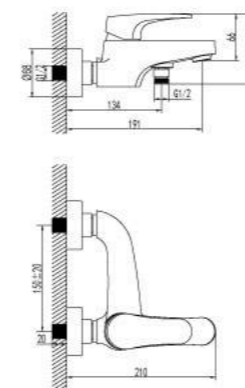

Бескомпромиссный дизайн
и безупречный стиль.

Смеситель универсальный
с плоским поворотным изливом 350 мм

- Аэратор Neoperl® Cascade®
- Эко-картридж Sedal® 40 мм
- Переключатель с керамическими пластинами
- Металлическая рукоятка

LM4317C

Смеситель для ванны
с поворотным изливом

- Аэратор Neoperl® Cascade®
- Эко-картридж Sedal® 40 мм
- Переключатель с керамическими пластинами
- Металлическая рукоятка

LM4314C

Смеситель для ванны
с монолитным изливом

- Аэратор Neoperl® Cascade®
- Эко-картридж Sedal® 40 мм
- Кнопочный переключатель под изливом с функцией ручной фиксации – в месте подсоединения шланга для душа
- Металлическая рукоятка

LM4332C

Смеситель для ванны
на 3 отверстия

- Каскадный излив
- Эко-картридж Sedal® 40 мм
- Переключатель с керамическими пластинами
- Аксессуары в комплекте: шланг 2 м, свинцовый отвес, 3-функциональная лейка
- Металлическая рукоятка

LM4345C