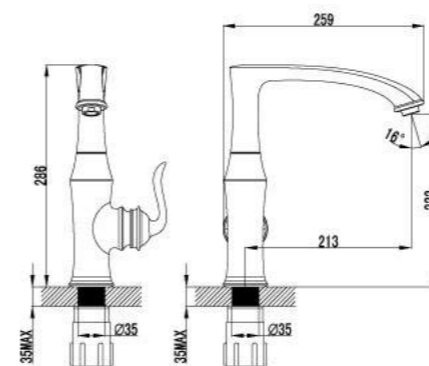

LM4762G

**Смеситель для душа**

- Керамический картридж Sedal® 35 мм
- Аксессуары в комплекте: шланг 1,5 м, настенное поворотное крепление, 1-функциональная лейка
- Металлическая рукоятка

LM4703G

**Смеситель для кухни с поворотным изливом**