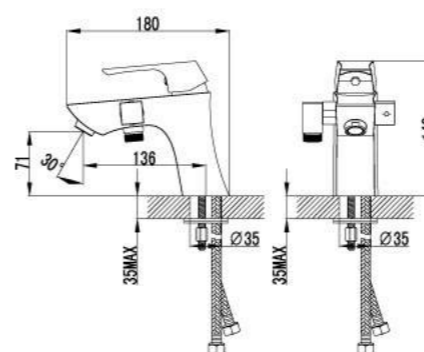

Смеситель для ванны с монолитным изливом

- Аэратор Neoperl® Cascade®
- Эко-картридж Sedal® 35 мм
- Кнопочный переключатель с функцией ручной фиксации
- Аксессуары в комплекте: шланг 1,5 м, настенное поворотное крепление, 1-функциональная лейка
- Металлическая рукоятка

Смеситель для ванны с фиксированным изливом

- Аэратор Neoperl® Cascade®
- Эко-картридж Sedal® 35 мм
- Переключатель с керамическими пластинами
- Аксессуары в комплекте: шланг 1,5 м, настенное поворотное крепление, 1-функциональная лейка
- Металлическая рукоятка

Смеситель на борт ванны с монолитным изливом

- Аэратор Neoperl® Cascade®
- Эко-картридж Sedal® 35 мм
- Переключатель с керамическими пластинами
- Аксессуары в комплекте: шланг 2 м, настенное поворотное крепление, 3-функциональная лейка
- Гибкая подводка 1/2" 35 мм
- Металлическая рукоятка

Смеситель универсальный с плоским поворотным изливом 350 мм

- Аэратор Neoperl® Cascade®
- Эко-картридж Sedal® 35 мм
- Переключатель с керамическими пластинами
- Аксессуары в комплекте: шланг 1,5 м, настенное поворотное крепление, 1-функциональная лейка
- Металлическая рукоятка

Смеситель для ванны на 3 отверстия

- Каскадный излив
- Эко-картридж Sedal® 35 мм
- Переключатель с керамическими пластинами
- Аксессуары в комплекте: шланг 2 м, свинцовый отвес, 3-функциональная лейка
- Металлическая рукоятка