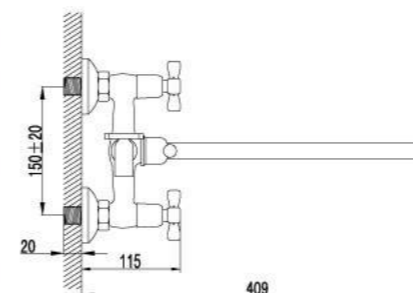

Смеситель универсальный
с круглым поворотным изливом 350 мм

- Аэратор Neoperl® Cascade®
- Кран-буксы с керамическими пластинами (угол поворота – 180 градусов)
- Флажковый переключатель
- Аксессуары в комплекте: шланг 1,5 м, настенное поворотное крепление, 1-функциональная лейка
- Металлические рукоятки