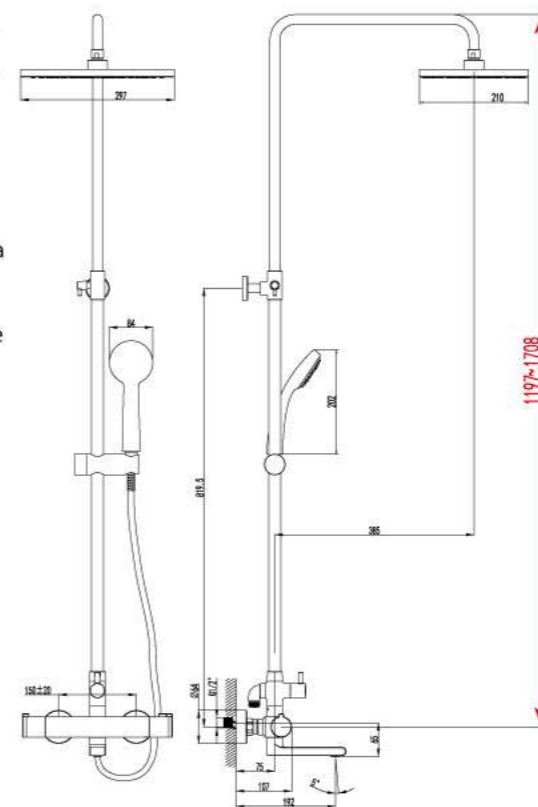

Смеситель для ванны и душа с регулируемой высотой штанги, поворотным изливом и верхней душевой лейкой «Тропический дождь»

- Скрытый аэратор Neoperl® Slim SSR с изменяемым углом подачи воды
- Термостатический картридж Sedal® с гелевым термoeлементом Vernet® и фиксатором
- Керамический запорный элемент
- Трехпозиционный картриджный переключатель
- Верхняя поворотная душевая лейка «Тропический дождь» 297x210 мм
- 1-функциональная лейка
- Регулируемое по высоте крепление для лейки
- Душевой шланг 1,5 м

LM7862C