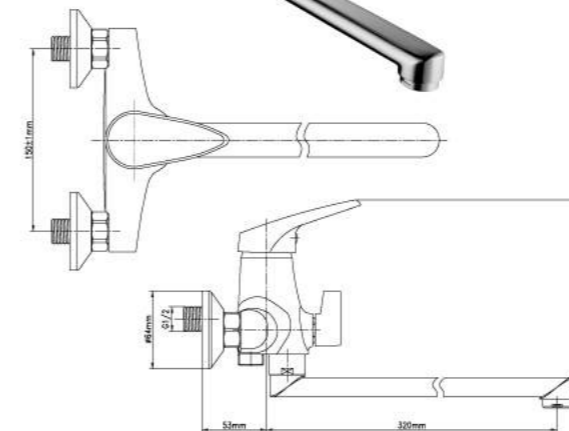

Отличное решение для магазинов самообслуживания.

Комплект смесителей «3 в 1» LM7302C

Смеситель для умывальника монолитный

- Аэратор
- Керамический картридж 35 мм
- Гибкая подводка 1/2" 35 см
- Металлическая рукоятка

Смеситель универсальный с плоским поворотным изливом 350 мм

- Аэратор
- Керамический картридж 35 мм
- Переключатель с керамическими пластинами
- Металлическая рукоятка

Душевой гарнитур

- Стойка для душа. Высота – 595 мм
- 1-функциональная лейка Ø98 мм. Режим: распыление
- Регулируемое по высоте крепление для лейки
- Душевой шланг 1,5 м (стальной, оплетка с двойным загибом)
- Регулируемая по высоте мыльница

Комплект смесителей «3 в 1» LM7301C

Смеситель для умывальника монолитный

- Аэратор
- Керамический картридж 35 мм
- Гибкая подводка 1/2" 35 см
- Металлическая рукоятка

Смеситель для ванны с монолитным изливом

- Аэратор
- Керамический картридж 35 мм
- Кнопочный переключатель с функцией ручной фиксации
- Металлическая рукоятка

Душевой гарнитур

- Стойка для душа. Высота – 595 мм
- 1-функциональная лейка Ø98 мм. Режим: распыление
- Регулируемое по высоте крепление для лейки
- Душевой шланг 1,5 м (стальной, оплетка с двойным загибом)
- Регулируемая по высоте мыльница

Комплект для ванной комнаты «2 в 1» LM7303C

Смеситель универсальный с плоским поворотным изливом 350 мм

- Аэратор
- Керамический картридж 35 мм
- Переключатель с керамическими пластинами
- Металлическая рукоятка

Душевой гарнитур

- Стойка для душа. Высота – 595 мм
- 1-функциональная лейка Ø98 мм. Режим: распыление
- Регулируемое по высоте крепление для лейки
- Душевой шланг 1,5 м (стальной, оплетка с двойным загибом)
- Регулируемая по высоте мыльница