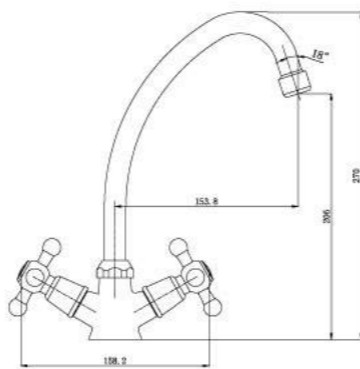

PROMOTION

Отличное решение для проведения промо-акций.

СУПЕРЦЕНА
ДЕШЕВЛЕ НА
50%

по сравнению с моделями со схожим дизайном и функционалом в ассортименте Lemark

- Аэратор
- Кран-буксы с керамическими пластинами (угол поворота – 180 градусов)
- Гибкая подводка 1/2" 40 см
- Металлические рукоятки

LM6040C

- Аэратор
- Кран-буксы с керамическими пластинами (угол поворота – 180 градусов)
- Переключатель с керамическими пластинами
- Аксессуары в комплекте: шланг 1,5 м, 3-функциональная лейка
- Металлические рукоятки

LM6041C

NEW
НОВИНКА

ПОЛКИ для ВАННЫХ КОМНАТ и КУХОНЬ

LM8232C

Полка прямая, 2-х ярусная

LM8233C

Полка прямая, 3-х ярусная