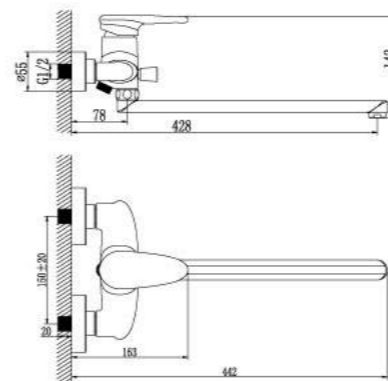

Статус определяет выбор.

Смеситель универсальный
с плоским поворотным изливом 350 мм

- Аэратор Neoperl® Cascade®
- Керамический картридж Sedal® 40 мм
- Переключатель с керамическими пластинами
- Аксессуары в комплекте: шланг 1,5 м, настенное поворотное крепление, 1-функциональная лейка
- Металлическая рукоятка

LM4417C

Смеситель универсальный
с плоским поворотным изливом 350 мм

- Аэратор Neoperl® Cascade®
- Керамический картридж Sedal® 40 мм
- Кнопочный переключатель с функцией ручной фиксации
- Аксессуары в комплекте: шланг 1,5 м, настенное поворотное крепление, 1-функциональная лейка
- Металлическая рукоятка

LM4451C

Смеситель для ванны
с поворотным изливом

- Аэратор Neoperl® Cascade®
- Керамический картридж Sedal® 40 мм
- Переключатель с керамическими пластинами
- Аксессуары в комплекте: шланг 1,5 м, настенное поворотное крепление, 1-функциональная лейка
- Металлическая рукоятка

LM4414C

Смеситель для ванны
с монолитным изливом

- Аэратор Neoperl® Cascade®
- Керамический картридж Sedal® 40 мм
- Кнопочный переключатель с функцией ручной фиксации
- Аксессуары в комплекте: шланг 1,5 м, настенное поворотное крепление, 1-функциональная лейка
- Металлическая рукоятка

LM4402C