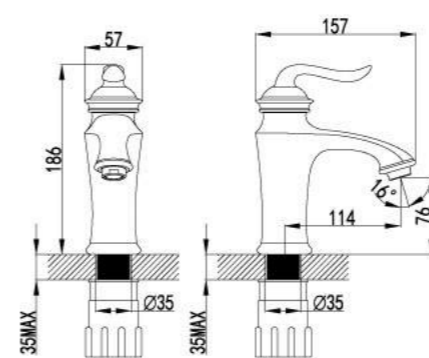

Смеситель для умывальника монолитный

- Аэратор Neoperl® Cascade®
- Керамический картридж 35 мм
- Гибкая подводка 1/2" 60 см
- Донный клапан Click/Clack 1/4" в цвет смесителя
- Металлическая рукоятка