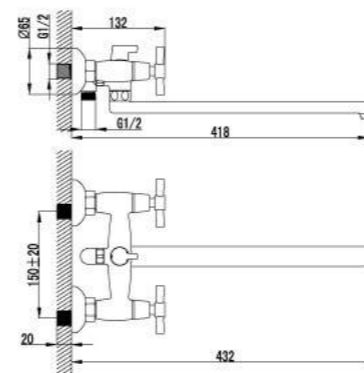

Смеситель универсальный
с плоским поворотным изливом 350 мм

- Аэратор Neoperl® Cascade®
- Кран-буксы с керамическими пластинами (угол поворота – 180 градусов)
- Переключатель с керамическими пластинами
- Аксессуары в комплекте: шланг 1,5 м, настенное поворотное крепление, 1-функциональная лейка
- Металлические рукоятки

Смеситель для ванны
с фиксированным изливом

- Аэратор Neoperl® Cascade®
- Кран-буксы с керамическими пластинами (угол поворота – 180 градусов)
- Флажковый переключатель
- Аксессуары в комплекте: шланг 1,5 м, настенное поворотное крепление, 1-функциональная лейка
- Металлические рукоятки

Смеситель для кухни
с поворотным изливом

- Аэратор Neoperl® Cascade®
- Кран-буксы с керамическими пластинами (угол поворота – 180 градусов)
- Гибкая подводка 1/2" 35 см
- Металлические рукоятки

Смеситель для умывальника
с поворотным изливом

- Аэратор Neoperl® Cascade®
- Кран-буксы с керамическими пластинами (угол поворота – 180 градусов)
- Гибкая подводка 1/2" 35 см
- Металлические рукоятки