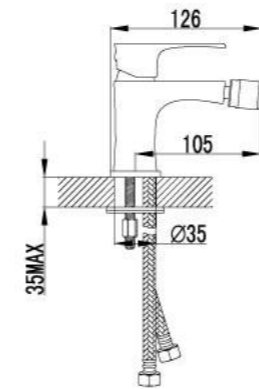

Плюс для дома и бюджета.

Смеситель для душа

- Керамический картридж 35 мм
- Аксессуары в комплекте: шланг 1,5 м, настенное фиксированное крепление, 1-функциональная лейка
- Металлическая рукоятка

Смеситель для кухни с поворотным изливом

- Аэратор с изменяемым углом подачи воды
- Керамический картридж 25 мм
- Гибкая подводка 1/2" 35 см
- Металлическая рукоятка

Смеситель универсальный с плоским поворотным изливом 300 мм

- Аэратор
- Керамический картридж 35 мм
- Переключатель с керамическими пластинами
- Аксессуары в комплекте: шланг 1,5 м, настенное фиксированное крепление, 1-функциональная лейка
- Металлическая рукоятка

Смеситель для умывальника монолитный

- Аэратор
- Керамический картридж 25 мм
- Гибкая подводка 1/2" 35 см
- Металлическая рукоятка

Смеситель для ванны с монолитным изливом

- Аэратор
- Керамический картридж 35 мм
- Переключатель с керамическими пластинами
- Аксессуары в комплекте: шланг 1,5 м, настенное фиксированное крепление, 1-функциональная лейка
- Металлическая рукоятка

Смеситель для биде

- Поворотный аэратор
- Керамический картридж 25 мм
- Гибкая подводка 1/2" 35 см
- Металлическая рукоятка

LM1608C