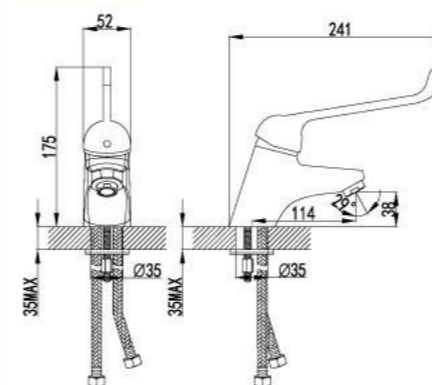

Смеситель для умывальника монолитный

- Ламинарный регулятор расхода воды Neoperl® Perlator®
- Керамический картридж Sedal® 40 мм
- Гибкая подводка 1/2" 35 см
- Металлическая рукоятка