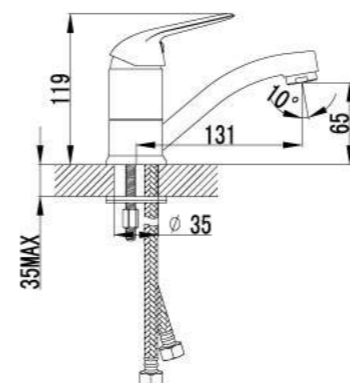

LM1205C

Смеситель для умывальника
МОНОЛИТНЫЙ

- Аэратор
- Керамический картридж 25 мм
- Гибкая подводка 1/2" 35 см
- Металлическая рукоятка

LM1206C

Смеситель для умывальника
с поворотным изливом

- Аэратор
- Керамический картридж 35 мм
- Гибкая подводка 1/2" 35 см
- Металлическая рукоятка