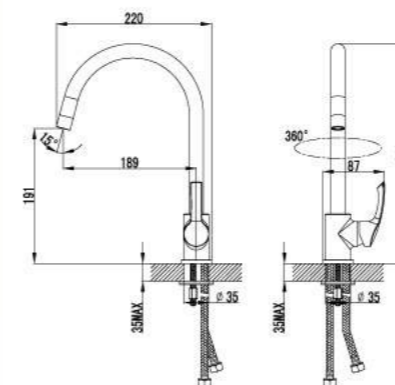

Плюс для дома и бюджета.

Смеситель для ванны с монолитным изливом

- Аэратор
- Керамический картридж 35 мм
- Кнопочный переключатель с функцией ручной фиксации
- Аксессуары в комплекте: шланг 1,5 м, настенное фиксированное крепление, 1-функциональная лейка
- Металлическая рукоятка

Смеситель для душа

- Керамический картридж 35 мм
- Аксессуары в комплекте: шланг 1,5 м, настенное фиксированное крепление, 1-функциональная лейка
- Металлическая рукоятка

Смеситель для кухни с поворотным изливом

- Аэратор
- Керамический картридж 35 мм
- Гибкая подводка 1/2" 35 см
- Металлическая рукоятка

Смеситель для кухни с поворотным изливом

- Аэратор с изменяемым углом подачи воды
- Керамический картридж 25 мм
- Гибкая подводка 1/2" 35 см
- Металлическая рукоятка

Смеситель универсальный с плоским поворотным изливом 300 мм

- Аэратор
- Керамический картридж 35 мм
- Переключатель с керамическими пластинами
- Аксессуары в комплекте: шланг 1,5 м, настенное фиксированное крепление, 1-функциональная лейка
- Металлическая рукоятка