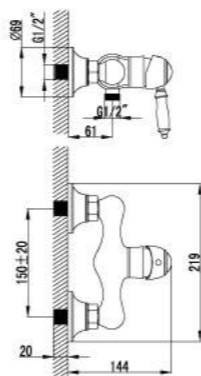

Смеситель для ванны
на 3 отверстия с поворотным изливом

- Аэратор Neoperl® Cascade®
- Керамический картридж Sedal® 35 мм
- Переключатель с керамическими пластинами
- Аксессуары в комплекте: шланг 2 м, свинцовый отвес, 1-функциональная лейка
- Металлическая рукоятка

Кран для питьевой воды

- Кран-букса с керамическими пластинами (угол поворота – 90 градусов)
- Переходник для подключения шланга от фильтра с питьевой водой
- Металлическая рукоятка

Смеситель для душа

- Керамический картридж Sedal® 35 мм
- Аксессуары в комплекте: шланг 1,5 м, настенное поворотное крепление, 1-функциональная лейка
- Металлическая рукоятка

Смеситель для умывальника
МОНОЛИТНЫЙ

- Аэратор Neoperl® Cascade®
- Керамический картридж 35 мм
- Гибкая подводка 1/2" 60 см
- Донный клапан Click/Clack 1¼" в цвет смесителя
- Металлическая рукоятка

Смеситель для кухни
с поворотным изливом

- Аэратор Neoperl® Cascade®
- Керамический картридж Sedal® 35 мм
- Гибкая подводка 1/2" 60 см
- Металлическая рукоятка

Смеситель для биде

- Поворотный аэратор Neoperl® Cascade®
- Керамический картридж 35 мм
- Гибкая подводка 1/2" 60 см
- Донный клапан Click/Clack 1¼" в цвет смесителя
- Металлическая рукоятка

Смеситель для кухни
с подключением к фильтру с питьевой водой

- Аэратор для водопроводной воды Neoperl® Cascade®
- Аэратор для питьевой воды Neoperl® Perlator®
- Керамический картридж Sedal® 35 мм
- Для крана с питьевой водой: кран-букса с керамическими пластинами (угол поворота – 90 градусов)
- Гибкая подводка 1/2" 60 см
- Переходник для подключения шланга от фильтра с питьевой водой
- Металлические рукоятки

Набор переходников для установки настенного смесителя на борт ванны

- В комплекте 2 шт.
- Впуск – 1/2"
- Выпуск – 3/4"

LM8556BR

Комплект колонн для напольного подключения смесителя