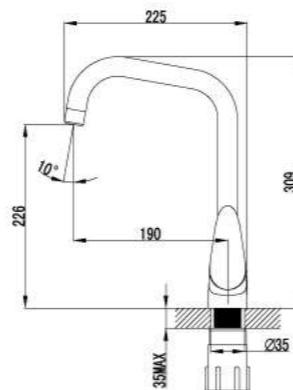

Смеситель для кухни
с поворотным изливом

- Аэратор Neoperl® Cascade®
- Керамический картридж Sedal® 35 мм
- Гибкая подводка 1/2" 35 см
- Металлическая рукоятка

Смеситель для умывальника
с поворотным изливом

- Аэратор Neoperl® Cascade®
- Керамический картридж Sedal® 35 мм
- Гибкая подводка 1/2" 35 см
- Металлическая рукоятка

LM3307C

Смеситель для кухни
с поворотным изливом

- Аэратор Neoperl® Cascade®
- Керамический картридж 35 мм
- Гибкая подводка 1/2" 40 см
- Металлическая рукоятка

Смеситель для биде

- Поворотный аэратор Neoperl® Cascade®
- Керамический картридж Sedal® 35 мм
- Гибкая подводка 1/2" 35 см
- Металлическая рукоятка

Смеситель для умывальника
МОНОЛИТНЫЙ

- Аэратор Neoperl® Cascade®
- Керамический картридж Sedal® 35 мм
- Гибкая подводка 1/2" 35 см
- Металлическая рукоятка

LM3306C

Смеситель с гигиеническим душем

- Керамический картридж 25 мм
- Аксессуары в комплекте: лейка для биде с нажимным механизмом, шланг 1,5 м, настенное крепление для лейки
- Металлическая рукоятка

Смеситель для умывальника
МОНОЛИТНЫЙ

- Аэратор Neoperl® Cascade®
- Керамический картридж 35 мм
- Гибкая подводка 1/2" 40 см
- Металлическая рукоятка