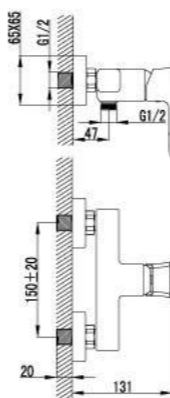

Смеситель универсальный с плоским поворотным изливом 350 мм

- Аэратор Neoperl® Cascade®
- Керамический картридж 35 мм
- Переключатель с керамическими пластинами
- Аксессуары в комплекте: шланг 1,5 м, настенное поворотное крепление, 1-функциональная лейка
- Металлическая рукоятка

Смеситель для душа

- Керамический картридж 35 мм
- Аксессуары в комплекте: шланг 1,5 м, настенное поворотное крепление, 1-функциональная лейка
- Металлическая рукоятка

Смеситель для кухни с поворотным изливом

- Аэратор с изменяемым углом подачи воды
- Керамический картридж 25 мм
- Гибкая подводка 1/2" 35 см
- Металлическая рукоятка

Смеситель для умывальника монолитный

- Скрытый аэратор Neoperl® Slim SSR с изменяемым углом подачи воды
- Керамический картридж 25 мм
- Гибкая подводка 1/2" 35 см
- Металлическая рукоятка