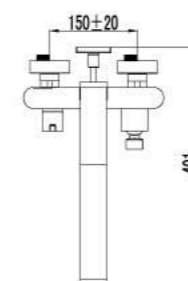

Смеситель для душа

с фиксированной высотой штанги и верхней душевой лейкой «Тропический дождь»

- Керамический картридж Sedal® 35 мм
- Переключатель с керамическими пластинами
- Верхняя поворотная душевая лейка «Тропический дождь» 200x300 мм
- 1-функциональная лейка
- Регулируемое по высоте крепление для лейки
- Душевой шланг 1,5 м, ПВХ
- Металлическая рукоятка

LM4960CW

Смеситель для ванны и душа

с фиксированной высотой штанги, поворотным изливом и верхней душевой лейкой «Тропический дождь»

- Скрытый аэратор Neoperl® Slim SSR с изменяемым углом подачи воды
- Керамический картридж Sedal® 35 мм
- Трехпозиционный картриджный переключатель
- Верхняя поворотная душевая лейка «Тропический дождь» 200x300 мм
- 1-функциональная лейка
- Регулируемое по высоте крепление для лейки
- Душевой шланг 1,5 м, ПВХ
- Металлическая рукоятка