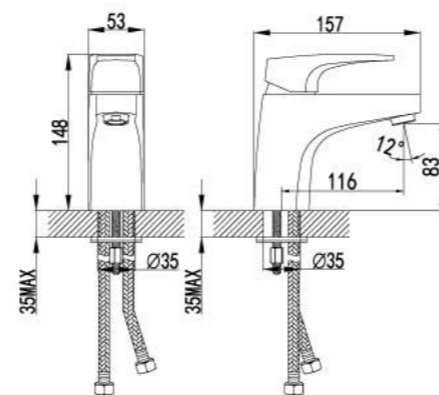

Смеситель для ванны и душа встраиваемый

- Встраиваемый наполнитель для ванны с аэратором Neoperl® Cascade®
- Эко-картридж Sedal® 40 мм
- Трехпозиционный картриджный переключатель
- Верхняя поворотная душевая лейка «Тропический дождь» 250x250 мм
- 3-функциональная лейка
- Настенное поворотное крепление для лейки
- Душевой шланг 2 м, ПВХ
- Подключение для душевого шланга
- Металлическая рукоятка

LM4322C

Смеситель для умывальника монолитный

- Аэратор Neoperl® Cascade®
- Эко-картридж Sedal® 40 мм
- Гибкая подводка 1/2" 35 см
- Металлическая рукоятка

LM4306C

Смеситель для умывальника с каскадным изливом

- Эко-картридж Sedal® 40 мм
- Гибкая подводка 1/2" 35 см
- Металлическая рукоятка

LM4346C

Смеситель для ванны напольный

- Аэратор Neoperl® Cascade®
- Керамический картридж Sedal® 40 мм
- Переключатель с керамическими пластинами
- Аксессуары в комплекте: растяжной шланг 1,5-2 м, 3-функциональная лейка
- Металлическая рукоятка

LM4344C