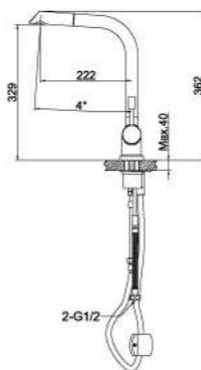

- 1-функциональная излив-лейка с аэратором Neoperl® Perlator® и гибким шлангом 1,5 м
- Керамический картридж Sedal® 35 мм
- Гибкая подводка 1/2" 60 см
- Свинцовый отвес

LM5075S

Смеситель для кухни
с поворотным изливом