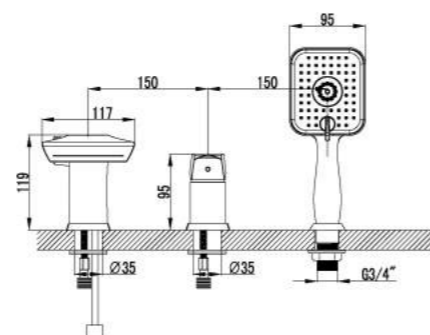

- Аэратор Neoperl® Cascade®
- Керамический картридж 35 мм
- Гибкая подводка 1/2" 40 см
- Металлическая рукоятка

LM4556C

Смеситель для ванны на 3 отверстия

- Каскадный излив
- Эко-картридж Sedal® 35 мм
- Переключатель с керамическими пластинами
- Аксессуары в комплекте: шланг 2 м, свинцовый отвес, 3-функциональная лейка
- Металлическая рукоятка