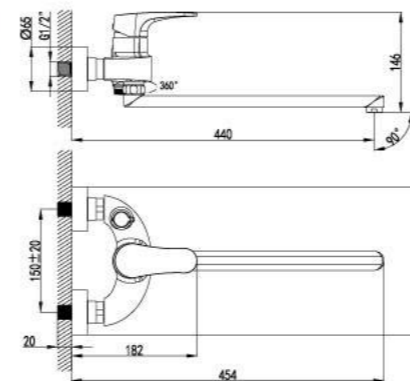

Бескомпромиссный дизайн
и безупречный стиль.