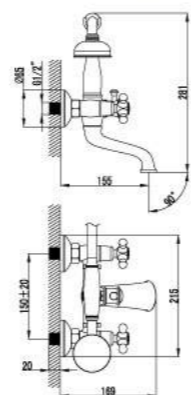

Смеситель для ванны
с фиксированным изливом

- Кран-буксы с керамическими пластинами (угол поворота – 180 градусов)
- Переключатель с керамическими пластинами
- Аксессуары в комплекте: шланг 1,5 м, настенное поворотное крепление, 1-функциональная лейка
- Металлические рукоятки

Смеситель для душа с регулируемой высотой штанги и верхней душевой лейкой «Тропический дождь»

- Кран-буксы с керамическими пластинами (угол поворота – 180 градусов)
- Переключатель с керамическими пластинами
- Верхняя поворотная душевая лейка «Тропический дождь» Ø204 мм
- 1-функциональная лейка
- Настенное поворотное крепление для лейки
- Душевой шланг 1,5 м
- Металлические рукоятки

Смеситель для ванны и душа с регулируемой высотой штанги, поворотным изливом и верхней душевой лейкой «Тропический дождь»

- Кран-буксы с керамическими пластинами (угол поворота – 180 градусов)
- Трехпозиционный картриджный переключатель
- Верхняя поворотная душевая лейка «Тропический дождь» Ø204 мм
- 1-функциональная лейка
- Настенное поворотное крепление для лейки
- Душевой шланг 1,5 м
- Металлические рукоятки