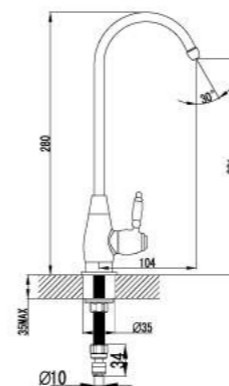

Кран для питьевой воды

- Кран-букса с керамическими пластинами (угол поворота – 90 градусов)
- Переходник для подключения шланга от фильтра с питьевой водой
- Металлическая рукоятка