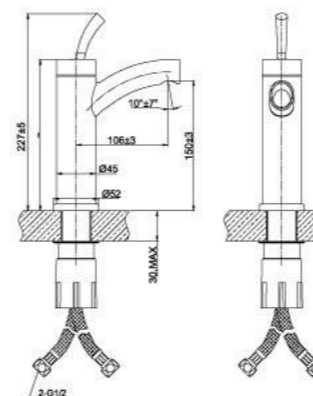

Серия смесителей из нержавеющей стали SUS 304.

Смеситель для ванны и душа

с регулируемой высотой штанги, поворотным изливом и верхней душевой лейкой «Тропический дождь»

- Аэратор Neoperl® Perlator®
- Керамический картридж Sedal® 35 мм
- Переключатель с керамическими пластинами
- Верхняя поворотная душевая лейка «Тропический дождь» Ø200 мм
- 1-функциональная лейка
- Регулируемое по высоте крепление для лейки
- Душевой шланг 1,5 м
- Металлическая рукоятка

Смеситель для умывальника МОНОЛИТНЫЙ

- Аэратор Neoperl® Cache® SSR с изменяемым углом подачи воды
- Керамический картридж 35 мм
- Гибкая подводка 1/2" 50 см

Смеситель для умывальника МОНОЛИТНЫЙ

- Аэратор Neoperl® Cache® SSR с изменяемым углом подачи воды
- Керамический картридж 35 мм
- Гибкая подводка 1/2" 50 см