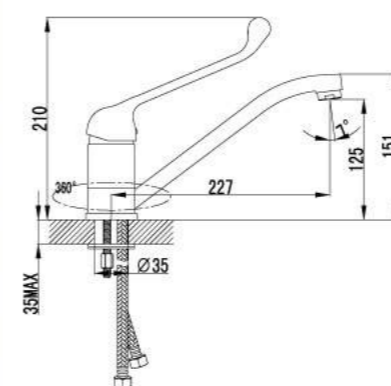

Смеситель для кухни/умывальника с поворотным изливом

- Ламинарный регулятор расхода воды Neoperl® Perlator®
- Керамический картридж Sedal® 40 мм
- Гибкая подводка 1/2" 35 см
- Металлическая рукоятка

LM4604C

Смеситель для умывальника монолитный

- Ламинарный регулятор расхода воды Neoperl® Perlator®
- Керамический картридж Sedal® 40 мм
- Гибкая подводка 1/2" 35 см
- Металлическая рукоятка

Смывное устройство для писсуара

- Нажимной механизм затвора
- Металлическая рукоятка

Смеситель для кухни/умывальника с плоским поворотным изливом

- Ламинарный регулятор расхода воды Neoperl® Perlator®
- Керамический картридж Sedal® 40 мм
- Металлическая рукоятка

Смеситель для умывальника бесконтактный (сенсорный)

- Антивандальный аэратор
- Сенсор (время срабатывания: <0,8 с)
- Клапан смешивания горячей и холодной воды с возможностью регулировки (устанавливается под столешницей)
- Блок для 4-х элементов питания типа «AA»
- Гибкая подводка 50 см