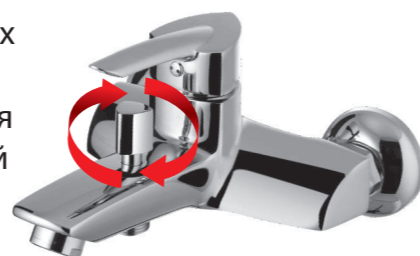

Кнопочные переключатели в смесителях LEMARK дополнены функцией **ручной фиксации положения**: это сделано для мест со слабым напором воды, который не позволяет переключателю автоматически зафиксировать положение.