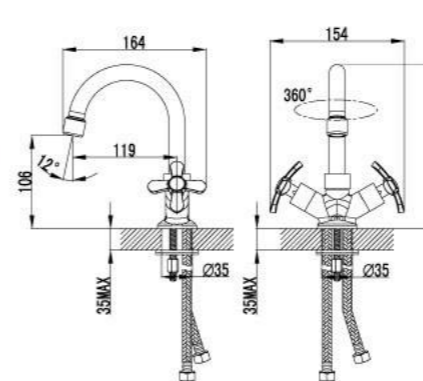

LM6541C

Смеситель для умывальника с поворотным изливом

- Аэратор
- Кран-буксы с керамическими пластинами (угол поворота – 180 градусов)
- Гибкая подводка 1/2" 35 см
- Металлические рукоятки