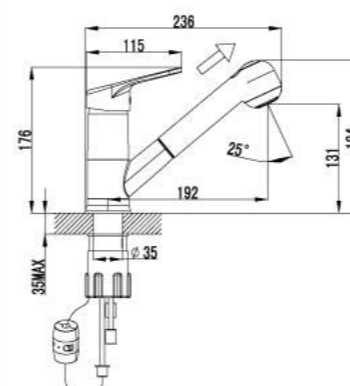

Смеситель на борт ванны
с монолитным изливом

- Аэратор Neoperl® Cascade®
- Эко-картридж Sedal® 40 мм
- Переключатель с керамическими пластинами
- Аксессуары в комплекте: шланг 2 м, настенное поворотное крепление, 5-функциональная лейка
- Гибкая подводка 1/2" 35 см
- Металлическая рукоятка

LM4115C

Смеситель для ванны
на 3 отверстия

- Аэратор Neoperl® Cascade® SLC
- Эко-картридж Sedal® 40 мм
- Кнопочный переключатель с функцией ручной фиксации
- Аксессуары в комплекте: шланг 2 м, свинцовый отвес, 1-функциональная лейка
- Металлическая рукоятка

LM4145C

Смеситель для душа

- Эко-картридж Sedal® 40 мм
- Аксессуары в комплекте: шланг 1,5 м, настенное поворотное крепление, 1-функциональная лейка
- Металлическая рукоятка

LM4103C

Смеситель для кухни/умывальника
с плоским поворотным изливом

- Аэратор Neoperl® Cascade®
- Эко-картридж Sedal® 40 мм
- Металлическая рукоятка

LM4111C

Смеситель для кухни
с вытягивающимся поворотным изливом

- Эко-картридж Sedal® 40 мм
- 2-х функциональная излив-лейка с аэратором Neoperl® Cascade® и гибким шлангом 1,5 м
- Гибкая подводка 1/2" 35 см
- Свинцовый отвес
- Металлическая рукоятка

LM4150C

Смеситель для кухни
с вытягивающимся поворотным изливом

- Эко-картридж Sedal® 40 мм
- 2-х функциональная излив-лейка с аэратором Neoperl® Cascade® и гибким шлангом 1,5 м
- Гибкая подводка 1/2" 35 см
- Свинцовый отвес
- Металлическая рукоятка

LM4149C

Смеситель для кухни
с поворотным изливом

- Аэратор Neoperl® Cascade®
- Эко-картридж Sedal® 40 мм
- Гибкая подводка 1/2" 35 см
- Металлическая рукоятка

LM4104C

Смеситель для кухни
с поворотным изливом

- Аэратор Neoperl® Cascade®
- Эко-картридж Sedal® 40 мм
- Гибкая подводка 1/2" 35 см
- Металлическая рукоятка

LM4105C