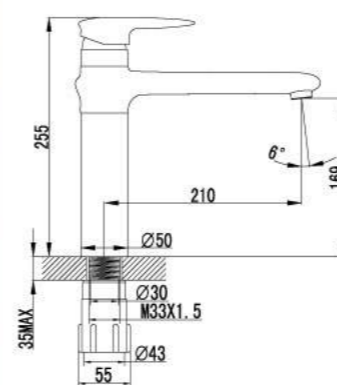

LM4445C

Смеситель для душа

- Керамический картридж Sedal® 40 мм
- Аксессуары в комплекте: шланг 1,5 м, настенное поворотное крепление, 1-функциональная лейка
- Металлическая рукоятка

LM4403C

Смеситель для кухни с поворотным изливом