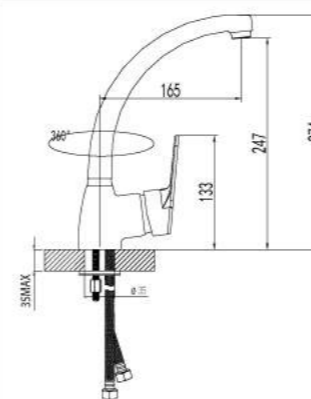

Смеситель на борт ванны
с монолитным изливом

- Аэратор Neoperl® Cascade®
- Эко-картридж Sedal® 40 мм
- Переключатель с керамическими пластинами
- Аксессуары в комплекте: шланг 2 м, настенное поворотное крепление, 5-функциональная лейка
- Гибкая подводка 1/2" 35 см
- Металлическая рукоятка

LM4115C

Смеситель для ванны
на 3 отверстия

- Аэратор Neoperl® Cascade® SLC
- Эко-картридж Sedal® 40 мм
- Кнопочный переключатель с функцией ручной фиксации
- Аксессуары в комплекте: шланг 2 м, свинцовый отвес, 1-функциональная лейка
- Металлическая рукоятка

LM4145C

Смеситель для душа

- Эко-картридж Sedal® 40 мм
- Аксессуары в комплекте: шланг 1,5 м, настенное поворотное крепление, 1-функциональная лейка
- Металлическая рукоятка

LM4103C

Смеситель для кухни/умывальника
с плоским поворотным изливом

- Аэратор Neoperl® Cascade®
- Эко-картридж Sedal® 40 мм
- Металлическая рукоятка

LM4111C

Смеситель для кухни
с вытягивающимся поворотным изливом

- Эко-картридж Sedal® 40 мм
- 2-х функциональная излив-лейка с аэратором Neoperl® Cascade® и гибким шлангом 1,5 м
- Гибкая подводка 1/2" 35 см
- Свинцовый отвес
- Металлическая рукоятка

LM4150C

Смеситель для кухни
с вытягивающимся поворотным изливом

- Эко-картридж Sedal® 40 мм
- 2-х функциональная излив-лейка с аэратором Neoperl® Cascade® и гибким шлангом 1,5 м
- Гибкая подводка 1/2" 35 см
- Свинцовый отвес
- Металлическая рукоятка

LM4149C

Смеситель для кухни
с поворотным изливом

- Аэратор Neoperl® Cascade®
- Эко-картридж Sedal® 40 мм
- Гибкая подводка 1/2" 35 см
- Металлическая рукоятка

LM4104C

Смеситель для кухни
с поворотным изливом

- Аэратор Neoperl® Cascade®
- Эко-картридж Sedal® 40 мм
- Гибкая подводка 1/2" 35 см
- Металлическая рукоятка

LM4105C