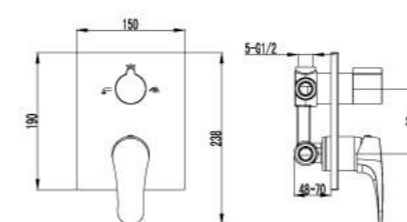

- Каскадный излив
- Эко-картридж Sedal® 40 мм
- Переключатель с керамическими пластинами
- Аксессуары в комплекте: шланг 2 м, свинцовый отвес, 3-функциональная лейка
- Металлическая рукоятка

LM4345C

Смеситель для ванны и душа встраиваемый