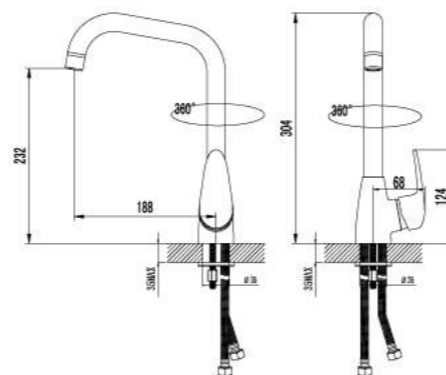

- Аэратор Neoperl® Cascade®
- Керамический картридж Sedal® 35 мм
- Гибкая подводка 1/2" 35 см
- Металлическая рукоятка

LM3304C

Смеситель для кухни
с поворотным изливом

- Аэратор Neoperl® Cascade®
- Керамический картридж Sedal® 35 мм
- Гибкая подводка 1/2" 35 см
- Металлическая рукоятка