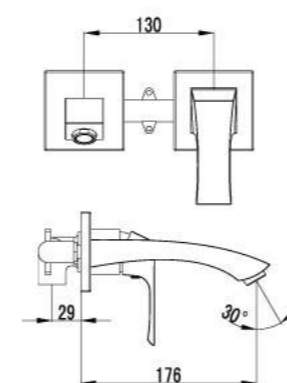

Смеситель для кухни с поворотным изливом

- Аэратор Neoperl® Cache®
- Керамический картридж 35 мм
- Гибкая подводка 1/2" 40 см
- Металлическая рукоятка

LM4555C

Смеситель для умывальника МОНОЛИТНЫЙ

- Аэратор Neoperl® Cascade®
- Эко-картридж Sedal® 35 мм
- Гибкая подводка 1/2" 35 см
- Металлическая рукоятка

LM4506C

Смеситель для душа

- Эко-картридж Sedal® 35 мм
- Аксессуары в комплекте: шланг 1,5 м, настенное поворотное крепление, 1-функциональная лейка
- Металлическая рукоятка

LM4503C

Смеситель для умывальника МОНОЛИТНЫЙ

- Аэратор Neoperl® Cascade®
- Керамический картридж 35 мм
- Гибкая подводка 1/2" 40 см
- Металлическая рукоятка

LM4556C

Смеситель для ванны на 3 отверстия

- Каскадный излив
- Эко-картридж Sedal® 35 мм
- Переключатель с керамическими пластинами
- Аксессуары в комплекте: шланг 2 м, свинцовый отвес, 3-функциональная лейка
- Металлическая рукоятка

LM4505C

Смеситель для умывальника встраиваемый

- Аэратор Neoperl® Cascade®
- Эко-картридж Sedal® 35 мм
- Металлическая рукоятка

LM4526C