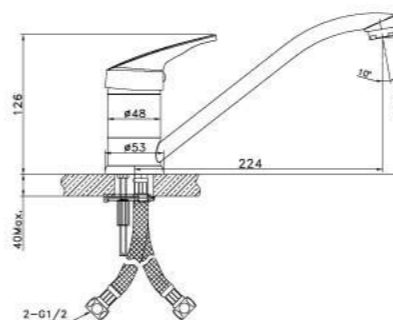

Профессионал на вашей кухне.
Серия смесителей из нержавеющей стали SUS 304.

Смеситель для кухни
с подключением к фильтру с питьевой водой

- Аэратор для водопроводной воды Neoperl® Perlator®
- Аэратор для питьевой воды Neoperl® Perlator®
- Ceramicкий картридж 35 мм
- Для крана с питьевой водой: кран-букса с керамическими пластинами (угол поворота – 90 градусов)
- Гибкая подводка 1/2" 60 см
- Переходник для подключения шланга от фильтра с питьевой водой
- Металлические рукоятки

Смеситель для кухни
с поворотным изливом

- Аэратор Neoperl® Perlator®
- Ceramicкий картридж Sedal® 40 мм
- Гибкая подводка 1/2" 60 см

LM5071S

Смеситель для кухни
с поворотным изливом

- Аэратор Neoperl® Perlator®
- Ceramicкий картридж Sedal® 35 мм
- Гибкая подводка 1/2" 60 см

Смеситель для кухни
с подключением к фильтру с питьевой водой

- Аэратор для водопроводной воды Neoperl® Perlator®
- Аэратор для питьевой воды Neoperl® Perlator®
- Ceramicкий картридж 35 мм
- Для крана с питьевой водой: кран-букса с керамическими пластинами (угол поворота – 90 градусов)
- Гибкая подводка 1/2" 60 см
- Переходник для подключения шланга от фильтра с питьевой водой

Смеситель для кухни
с поворотным изливом

- Аэратор Neoperl® Perlator®
- Ceramicкий картридж Sedal® 40 мм
- Гибкая подводка 1/2" 60 см