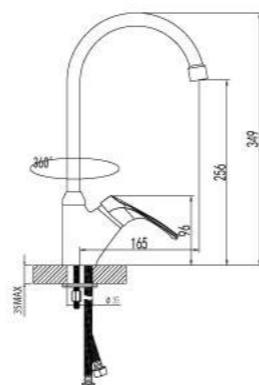

Смеситель для умывальника с поворотным изливом

- Аэратор Neoperl® Cascade®
- Керамический картридж Sedal® 35 мм
- Гибкая подводка 1/2" 35 см
- Металлическая рукоятка

LM3107C

Смеситель для умывальника с каскадным изливом

- Керамический картридж Sedal® 35 мм
- Гибкая подводка 1/2" 35 см
- Металлическая рукоятка

Смеситель для кухни с поворотным изливом

- Аэратор Neoperl® Cascade®
- Керамический картридж Sedal® 35 мм
- Гибкая подводка 1/2" 35 см
- Металлическая рукоятка

Смеситель для умывальника и биде монолитный

- Аэратор Neoperl® Cascade®
- Керамический картридж Sedal® 35 мм
- Аксессуары в комплекте: лейка для биде с нажимным механизмом, шланг 1,5 м, настенное крепление для лейки
- Гибкая подводка 1/2" 35 см
- Металлическая рукоятка

LM3116C

Смеситель для умывальника монолитный

- Аэратор Neoperl® Cascade®
- Керамический картридж Sedal® 35 мм
- Гибкая подводка 1/2" 35 см
- Металлическая рукоятка

LM3106C

Смеситель для биде

- Поворотный аэратор Neoperl® Cascade®
- Керамический картридж Sedal® 35 мм
- Гибкая подводка 1/2" 35 см
- Металлическая рукоятка

LM3108C