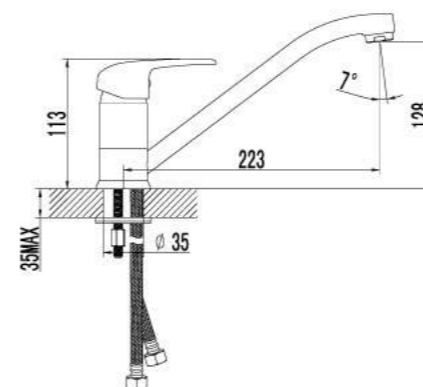

LM3302C

Смеситель для душа

- Керамический картридж Sedal® 35 мм
- Аксессуары в комплекте: шланг 1,5 м, настенное поворотное крепление, 1-функциональная лейка
- Металлическая рукоятка

LM3303C

Смеситель для кухни
с поворотным изливом