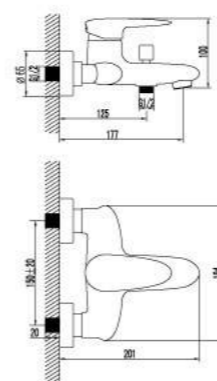

Статус определяет выбор.

Смеситель универсальный
с плоским поворотным изливом 350 мм

- Аэратор Neoperl® Cascade®
- Керамический картридж Sedal® 40 мм
- Переключатель с керамическими пластинами
- Аксессуары в комплекте: шланг 1,5 м, настенное поворотное крепление, 1-функциональная лейка
- Металлическая рукоятка

LM4417C

Смеситель универсальный
с плоским поворотным изливом 350 мм

- Аэратор Neoperl® Cascade®
- Керамический картридж Sedal® 40 мм
- Кнопочный переключатель с функцией ручной фиксации
- Аксессуары в комплекте: шланг 1,5 м, настенное поворотное крепление, 1-функциональная лейка
- Металлическая рукоятка

LM4451C

Смеситель для ванны
с поворотным изливом

- Аэратор Neoperl® Cascade®
- Керамический картридж Sedal® 40 мм
- Переключатель с керамическими пластинами
- Аксессуары в комплекте: шланг 1,5 м, настенное поворотное крепление, 1-функциональная лейка
- Металлическая рукоятка

LM4414C

Смеситель для ванны
с монолитным изливом

- Аэратор Neoperl® Cascade®
- Керамический картридж Sedal® 40 мм
- Кнопочный переключатель с функцией ручной фиксации
- Аксессуары в комплекте: шланг 1,5 м, настенное поворотное крепление, 1-функциональная лейка
- Металлическая рукоятка

LM4402C