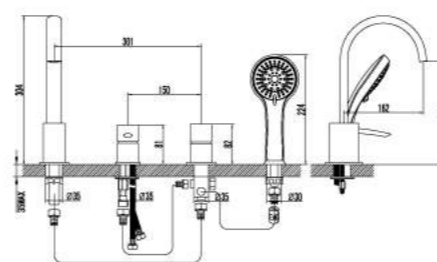

LM3201C

Смеситель для ванны на 4 отверстия

- Эко-картридж Sedal® 35 мм
- Переключатель с распределительным механизмом
- Блок смешивания воды
- Аксессуары в комплекте: шланг 2 м, свинцовый отвес, 5-функциональная лейка
- Гибкая подводка
- Металлическая рукоятка