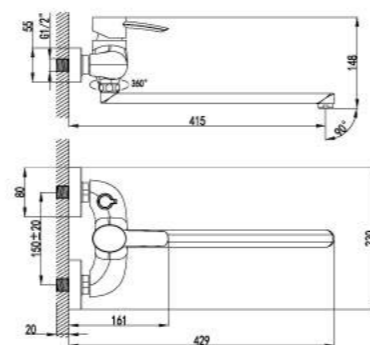

Смеситель универсальный с плоским поворотным изливом 350 мм

- Аэратор Neoperl® Cascade®
- Эко-картридж Sedal® 35 мм
- Переключатель с керамическими пластинами
- Аксессуары в комплекте: шланг 1,5 м, настенное поворотное крепление, 1-функциональная лейка
- Металлическая рукоятка