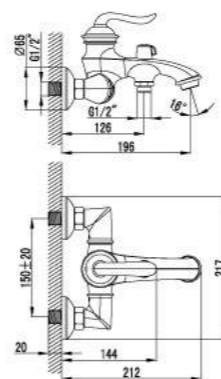

Смеситель для ванны с монолитным изливом

- Аэратор Neoperl® Cascade®
- Керамический картридж Sedal® 35 мм
- Переключатель с керамическими пластинами
- Аксессуары в комплекте: шланг 1,5 м, настенное поворотное крепление, 1-функциональная лейка
- Металлическая рукоятка