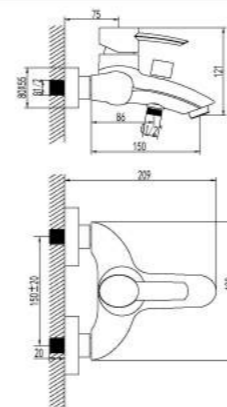

Индивидуальность
геометрических решений.