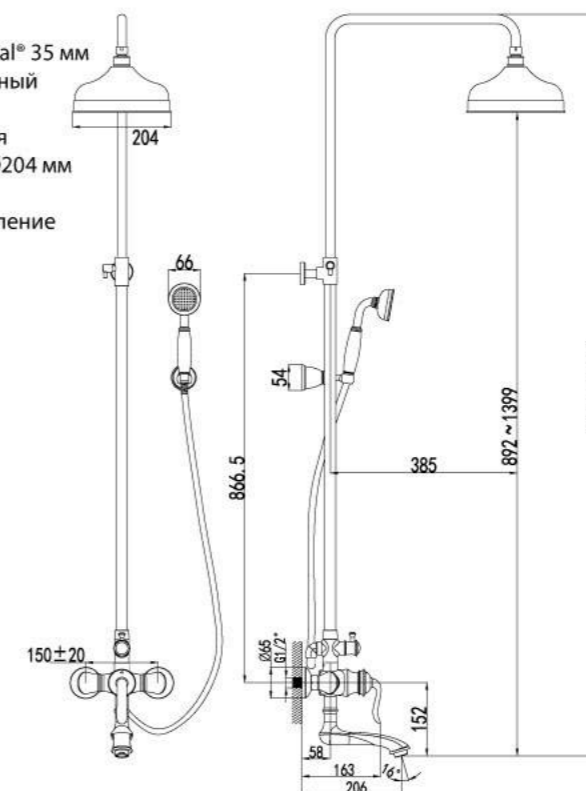

Смеситель для ванны и душа с регулируемой высотой штанги, поворотным изливом и верхней душевой лейкой «Тропический дождь»

- Аэратор Neoperl® Cascade®
- Керамический картридж Sedal® 35 мм
- Трехпозиционный картриджный переключатель
- Верхняя поворотная душевая лейка «Тропический дождь» Ø204 мм
- 1-функциональная лейка
- Настенное поворотное крепление для лейки
- Душевой шланг 1,5 м
- Металлическая рукоятка