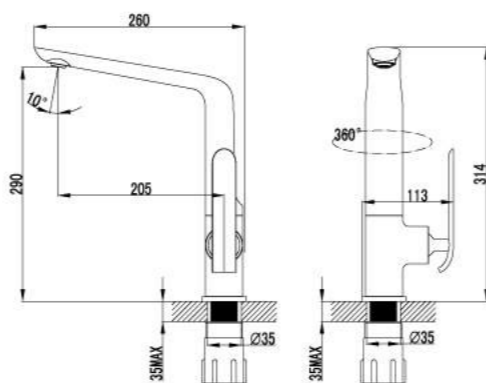

Смеситель для кухни с поворотным изливом

- Скрытый аэратор Neoperl® Slim SSR с изменяемым углом подачи воды
- Керамический картридж Sedal® 35 мм
- Гибкая подводка 1/2" 60 см
- Металлическая рукоятка