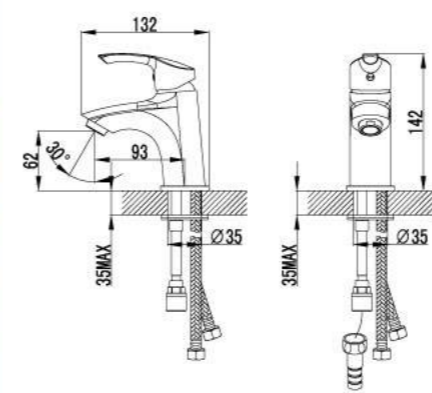

**Смеситель для умывальника и биде
МОНОЛИТНЫЙ**

- Аэратор
- Керамический картридж 35 мм
- Аксессуары в комплекте: лейка для биде с нажимным механизмом, шланг 1,5 м, настенное крепление для лейки
- Гибкая подводка 1/2" 35 см
- Металлическая рукоятка