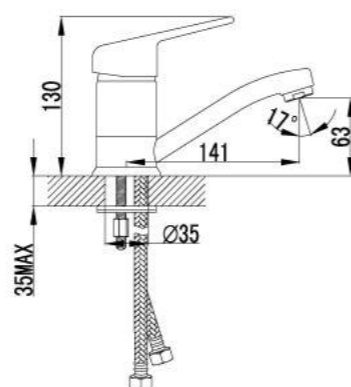

Смеситель для кухни с поворотным изливом

- Аэратор Neoperl® Cascade®
- Керамический картридж 35 мм
- Гибкая подводка 1/2" 40 см
- Металлическая рукоятка

LM4155C

Смеситель для умывальника МОНОЛИТНЫЙ

- Аэратор Neoperl® Cascade®
- Эко-картридж Sedal® 40 мм
- Гибкая подводка 1/2" 35 см
- Металлическая рукоятка

LM4106C

Смеситель для умывальника МОНОЛИТНЫЙ

- Аэратор Neoperl® Cascade®
- Керамический картридж 35 мм
- Гибкая подводка 1/2" 40 см
- Металлическая рукоятка

LM4156C

Смеситель для умывальника с поворотным изливом

- Аэратор Neoperl® Cascade®
- Эко-картридж Sedal® 40 мм
- Гибкая подводка 1/2" 35 см
- Металлическая рукоятка

LM4107C

Смеситель для умывальника и биде МОНОЛИТНЫЙ

- Аэратор Neoperl® Cascade®
- Эко-картридж Sedal® 40 мм
- Аксессуары в комплекте: лейка для биде с нажимным механизмом, шланг 1,5 м, настенное крепление для лейки
- Гибкая подводка 1/2" 35 см
- Металлическая рукоятка

LM4116C

Смеситель для биде

- Поворотный аэратор Neoperl® Cascade®
- Эко-картридж Sedal® 40 мм
- Гибкая подводка 1/2" 35 см
- Металлическая рукоятка

LM4108C

Смеситель с гигиеническим душем встраиваемый

- Эко-картридж Sedal® 40 мм
- Подключение для шланга гигиенического душа
- Аксессуары в комплекте: лейка для биде с нажимным механизмом, шланг 1,5 м, настенное крепление для лейки
- Металлическая рукоятка

LM4119C

Смеситель для душа встраиваемый

- Эко-картридж Sedal® 40 мм
- Металлическая рукоятка

LM4123C