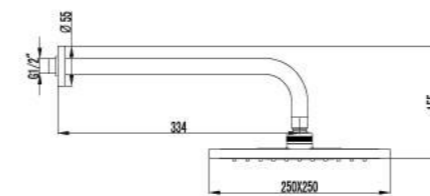

- Каскадный излив
- Эко-картридж Sedal® 40 мм
- Переключатель с керамическими пластинами
- Аксессуары в комплекте: шланг 2 м, свинцовый отвес, 3-функциональная лейка
- Металлическая рукоятка

LM4345C

Смеситель для ванны и душа встраиваемый