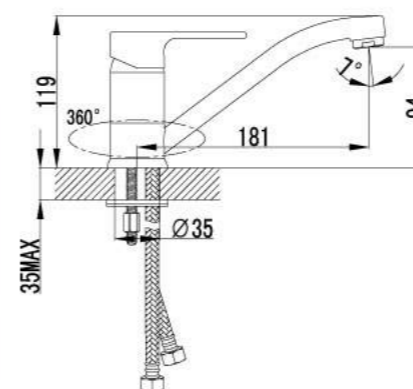

LM1512C

Смеситель для душа

- Керамический картридж 35 мм
- Аксессуары в комплекте: шланг 1,5 м, настенное фиксированное крепление, 1-функциональная лейка
- Металлическая рукоятка

LM1503C

Смеситель для кухни
с поворотным изливом