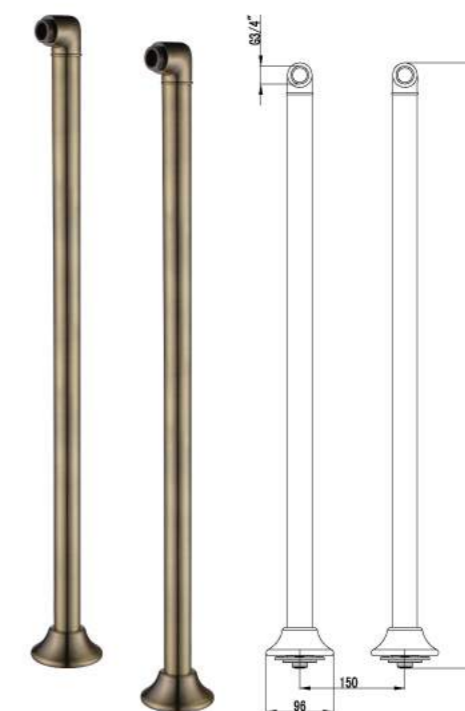

Для напольного подключения смесителя

- В комплекте 2 шт.
- Выпуск – 3/4"

LM8565B

ДОЗАТОР

Для жидких моющих средств, врезной

- Объем – 300 мл
- Высота – 280 мм

LM8201S