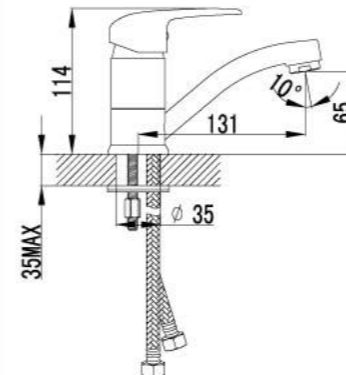

Смеситель для кухни
с поворотным изливом

- Аэратор Neoperl® Cascade®
- Керамический картридж Sedal® 35 мм
- Гибкая подводка 1/2" 35 см
- Металлическая рукоятка

Смеситель для умывальника
с поворотным изливом

- Аэратор Neoperl® Cascade®
- Керамический картридж Sedal® 35 мм
- Гибкая подводка 1/2" 35 см
- Металлическая рукоятка

LM3307C

Смеситель для кухни
с поворотным изливом

- Аэратор Neoperl® Cascade®
- Керамический картридж 35 мм
- Гибкая подводка 1/2" 40 см
- Металлическая рукоятка

Смеситель для биде

- Поворотный аэратор Neoperl® Cascade®
- Керамический картридж Sedal® 35 мм
- Гибкая подводка 1/2" 35 см
- Металлическая рукоятка

Смеситель для умывальника
МОНОЛИТНЫЙ

- Аэратор Neoperl® Cascade®
- Керамический картридж Sedal® 35 мм
- Гибкая подводка 1/2" 35 см
- Металлическая рукоятка

LM3306C

Смеситель с гигиеническим душем

- Керамический картридж 25 мм
- Аксессуары в комплекте: лейка для биде с нажимным механизмом, шланг 1,5 м, настенное крепление для лейки
- Металлическая рукоятка

Смеситель для умывальника
МОНОЛИТНЫЙ

- Аэратор Neoperl® Cascade®
- Керамический картридж 35 мм
- Гибкая подводка 1/2" 40 см
- Металлическая рукоятка