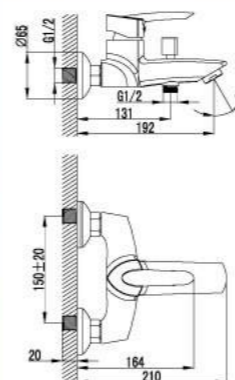

Смеситель универсальный
с плоским поворотным изливом 350 мм

- Аэратор Neoperl® Cascade®
- Эко-картридж Sedal® 35 мм
- Кнопочный переключатель с функцией ручной фиксации
- Аксессуары в комплекте: шланг 1,5 м, настенное поворотное крепление, 1-функциональная лейка
- Металлическая рукоятка

LM3501C

Смеситель для ванны
с монолитным изливом

- Аэратор Neoperl® Cascade®
- Эко-картридж Sedal® 35 мм
- Кнопочный переключатель с функцией ручной фиксации
- Аксессуары в комплекте: шланг 1,5 м, настенное поворотное крепление, 1-функциональная лейка
- Металлическая рукоятка

LM3502C

Смеситель для душа

- Эко-картридж Sedal® 35 мм
- Аксессуары в комплекте: шланг 1,5 м, настенное поворотное крепление, 1-функциональная лейка
- Металлическая рукоятка

LM3503C

Смеситель для кухни
с поворотным изливом

- Аэратор Neoperl® Cascade®
- Эко-картридж Sedal® 35 мм
- Гибкая подводка 1/2" 35 см
- Металлическая рукоятка

LM3505C