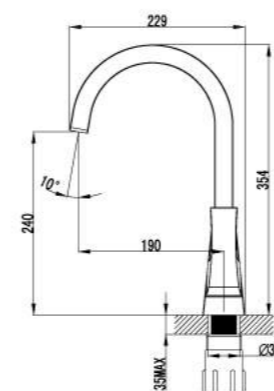

Смеситель для кухни с поворотным изливом

- Аэратор Neoperl® Cache®
- Керамический картридж 35 мм
- Гибкая подводка 1/2" 40 см
- Металлическая рукоятка

LM4555C

Смеситель для умывальника МОНОЛИТНЫЙ

- Аэратор Neoperl® Cascade®
- Эко-картридж Sedal® 35 мм
- Гибкая подводка 1/2" 35 см
- Металлическая рукоятка

LM4506C

Смеситель для душа

- Эко-картридж Sedal® 35 мм
- Аксессуары в комплекте: шланг 1,5 м, настенное поворотное крепление, 1-функциональная лейка
- Металлическая рукоятка

LM4503C

Смеситель для умывальника МОНОЛИТНЫЙ

- Аэратор Neoperl® Cascade®
- Керамический картридж 35 мм
- Гибкая подводка 1/2" 40 см
- Металлическая рукоятка

LM4556C

Смеситель для ванны на 3 отверстия

- Каскадный излив
- Эко-картридж Sedal® 35 мм
- Переключатель с керамическими пластинами
- Аксессуары в комплекте: шланг 2 м, свинцовый отвес, 3-функциональная лейка
- Металлическая рукоятка

LM4505C

Смеситель для умывальника встраиваемый

- Аэратор Neoperl® Cascade®
- Эко-картридж Sedal® 35 мм
- Металлическая рукоятка

LM4526C