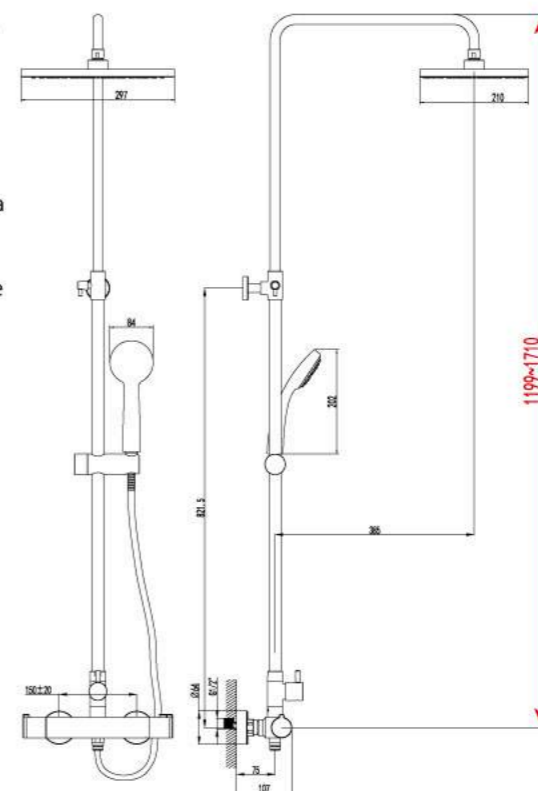

Смеситель для душа с регулируемой высотой штанги и верхней душевой лейкой «Тропический дождь»

- Термостатический картридж Sedal® с гелевым термoeлементом Vernet® и фиксатором
- Керамический запорный элемент
- Переключатель с керамическими пластинами
- Верхняя поворотная душевая лейка «Тропический дождь» 297x210 мм
- 1-функциональная лейка
- Регулируемое по высоте крепление для лейки
- Душевой шланг 1,5 м

LM7860C