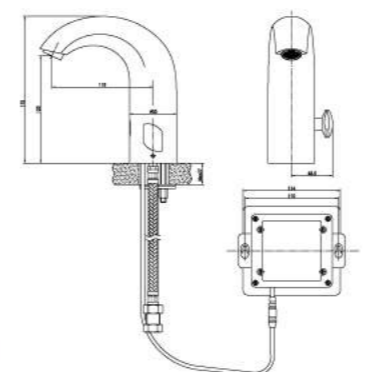

Смеситель для умывальника бесконтактный (сенсорный)

- Антивандальный аэратор
- Сенсор (время срабатывания: <0,8 с)
- Встроенный блок регулировки температуры воды
- Блок для 4-х элементов питания типа «AA»
- Гибкая подводка 1/2" 45 см
- Металлическая рукоятка