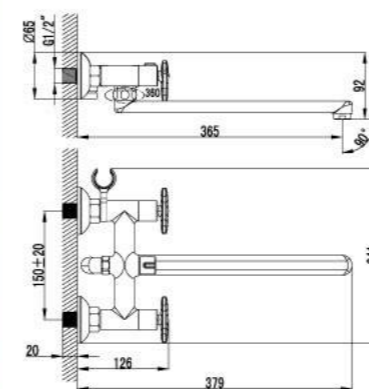

Смеситель универсальный
с плоским поворотным изливом 300 мм

- Аэратор
- Кран-буксы с керамическими пластинами (угол поворота – 180 градусов)
- Переключатель с керамическими пластинами
- Аксессуары в комплекте: шланг 1,5 м, 1-функциональная лейка
- Металлические рукоятки

Смеситель для ванны
с монолитным изливом

- Аэратор
- Кран-буксы с керамическими пластинами (угол поворота – 180 градусов)
- Переключатель с керамическими пластинами
- Аксессуары в комплекте: шланг 1,5 м, 1-функциональная лейка
- Металлические рукоятки

Смеситель для кухни
с поворотным изливом

- Аэратор с изменяемым углом подачи воды
- Кран-буксы с керамическими пластинами (угол поворота – 180 градусов)
- Гибкая подводка 1/2" 35 см
- Металлические рукоятки

Смеситель для умывальника
с поворотным изливом

- Аэратор с изменяемым углом подачи воды
- Кран-буксы с керамическими пластинами (угол поворота – 180 градусов)
- Гибкая подводка 1/2" 35 см
- Металлические рукоятки