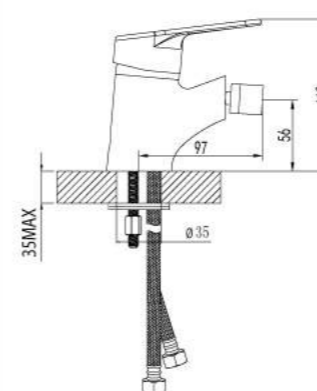

Смеситель для биде

- Поворотный аэратор Neoperl® Cascade®
- Эко-картридж Sedal® 40 мм
- Гибкая подводка 1/2" 35 см
- Металлическая рукоятка

LM4108C