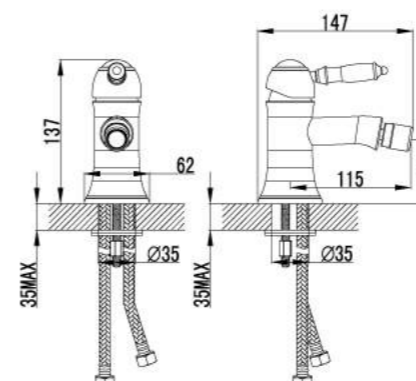

LM4806B

Смеситель для кухни
с поворотным изливом

- Аэратор Neoperl® Cascade®
- Керамический картридж Sedal® 35 мм
- Гибкая подводка 1/2" 60 см
- Металлическая рукоятка

LM4805B

Смеситель для биде

- Поворотный аэратор Neoperl® Cascade®
- Керамический картридж 35 мм
- Гибкая подводка 1/2" 60 см
- Донный клапан Click/Clack 1¼" в цвет смесителя
- Металлическая рукоятка