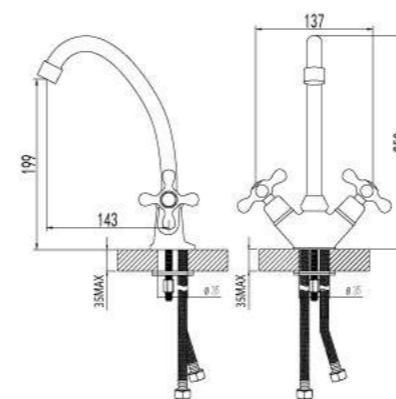

LM2102C

Смеситель для кухни/умывальника
с круглым поворотным изливом

- Аэратор Neoperl® Cascade®
- Кран-буксы с керамическими пластинами (угол поворота – 180 градусов)
- Металлические рукоятки

LM2111C

Смеситель для кухни с поворотным изливом