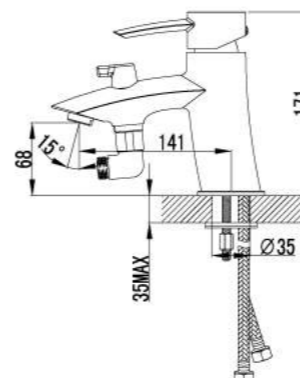

Индивидуальность
геометрических решений.

Смеситель для ванны с монолитным изливом

- Аэратор Neoperl® Cascade®
- Эко-картридж Sedal® 35 мм
- Кнопочный переключатель с функцией ручной фиксации
- Аксессуары в комплекте: шланг 1,5 м, настенное поворотное крепление, 1-функциональная лейка
- Металлическая рукоятка

LM3202C

Смеситель для ванны с поворотным изливом

- Аэратор Neoperl® Cascade®
- Эко-картридж Sedal® 35 мм
- Переключатель с керамическими пластинами
- Аксессуары в комплекте: шланг 1,5 м, настенное поворотное крепление, 1-функциональная лейка
- Металлическая рукоятка

LM3214C

Смеситель универсальный с плоским поворотным изливом 350 мм

- Аэратор Neoperl® Cascade®
- Эко-картридж Sedal® 35 мм
- Переключатель с керамическими пластинами
- Аксессуары в комплекте: шланг 1,5 м, настенное поворотное крепление, 1-функциональная лейка
- Металлическая рукоятка

LM3217C

Смеситель на борт ванны с монолитным изливом

- Аэратор Neoperl® Cascade®
- Эко-картридж Sedal® 35 мм
- Переключатель с керамическими пластинами
- Аксессуары в комплекте: шланг 2 м, настенное поворотное крепление, 5-функциональная лейка
- Гибкая подводка 1/2" 35 см
- Металлическая рукоятка

LM3215C

Смеситель универсальный с плоским поворотным изливом 350 мм

- Аэратор Neoperl® Cascade®
- Эко-картридж Sedal® 35 мм
- Кнопочный переключатель с функцией ручной фиксации
- Аксессуары в комплекте: шланг 1,5 м, настенное поворотное крепление, 1-функциональная лейка
- Металлическая рукоятка

LM3201C

Смеситель для ванны на 4 отверстия

- Эко-картридж Sedal® 35 мм
- Переключатель с распределительным механизмом
- Блок смешивания воды
- Аксессуары в комплекте: шланг 2 м, свинцовый отвес, 5-функциональная лейка
- Гибкая подводка
- Металлическая рукоятка

LM3241C