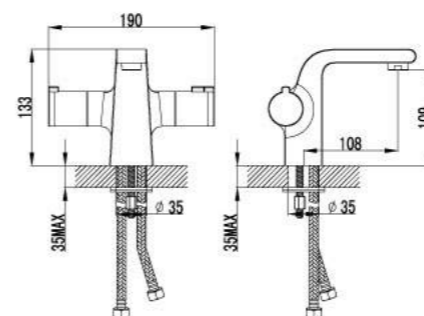

Смеситель для умывальника
монолитный

- Аэратор Neoperl® Cascade®
- Термостатический картридж Sedal® с гелевым термоэлементом Vernet® и фиксатором
- Керамический запорный элемент
- Гибкая подводка 1/2" 35 см

LM7836C