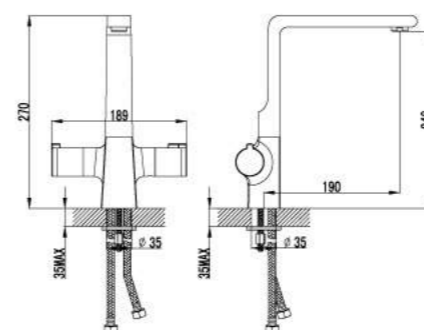

Смеситель для ванны
с монолитным изливом

- Аэратор Neoperl® Cascade®
- Термостатический картридж Sedal® с гелевым термоэлементом Vernet® и фиксатором
- Керамический запорный элемент
- Картриджный переключатель с керамическими пластинами

LM7832C

Смеситель для душа

- Термостатический картридж Sedal® с гелевым термоэлементом Vernet® и фиксатором
- Керамический запорный элемент

LM7833C

Смеситель для кухни
с поворотным изливом

- Аэратор Neoperl® Cascade®
- Термостатический картридж Sedal® с гелевым термоэлементом Vernet® и фиксатором
- Керамический запорный элемент
- Гибкая подводка 1/2" 35 см

Смеситель для умывальника
монолитный

- Аэратор Neoperl® Cascade®
- Термостатический картридж Sedal® с гелевым термоэлементом Vernet® и фиксатором
- Керамический запорный элемент
- Гибкая подводка 1/2" 35 см

LM7836C

Смеситель универсальный
с плоским поворотным изливом 350 мм

- Аэратор Neoperl® Cascade®
- Термостатический картридж Sedal® с гелевым термоэлементом Vernet® и фиксатором
- Керамический запорный элемент
- Переключатель с керамическими пластинами

LM7834C