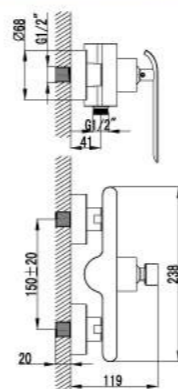

Смеситель для ванны на 3 отверстия

- Каскадный излив
- Керамический картридж Sedal® 35 мм
- Переключатель с керамическими пластинами
- Аксессуары в комплекте: шланг 2 м, свинцовый отвес, 1-функциональная лейка
- Металлическая рукоятка

Смеситель для душа

- Керамический картридж Sedal® 35 мм
- Аксессуары в комплекте: шланг ПВХ 1,5 м, настенное поворотное крепление, 1-функциональная лейка
- Металлическая рукоятка

Смеситель для кухни с поворотным изливом

- Скрытый аэратор Neoperl® Slim SSR с изменяемым углом подачи воды
- Керамический картридж Sedal® 35 мм
- Гибкая подводка 1/2" 60 см
- Металлическая рукоятка

Смеситель для умывальника монолитный

- Скрытый аэратор Neoperl® Slim SSR с изменяемым углом подачи воды
- Керамический картридж 25 мм
- Гибкая подводка 1/2" 60 см
- Металлическая рукоятка

Смеситель для умывальника встраиваемый

- Скрытый аэратор Neoperl® Slim SSR с изменяемым углом подачи воды
- Керамический картридж Sedal® 35 мм
- Металлическая рукоятка

LM4926CW

Смеситель для биде

- Поворотный аэратор Neoperl® Cascade®
- Керамический картридж 25 мм
- Гибкая подводка 1/2" 60 см
- Металлическая рукоятка