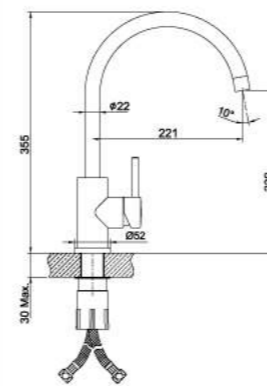

Смеситель для кухни
с поворотным изливом

- Аэратор Neoperl® Perlator®
- Керамический картридж Sedal® 35 мм
- Гибкая подводка 1/2" 60 см

Смеситель для кухни
с поворотным изливом

- Аэратор Neoperl® Perlator®
- Керамический картридж Sedal® 35 мм
- Гибкая подводка 1/2" 60 см

Смеситель для кухни
с вытягивающимся поворотным изливом

- 1-функциональная излив-лейка с аэратором Neoperl® Perlator® и гибким шлангом 1,5 м
- Керамический картридж Sedal® 35 мм
- Гибкая подводка 1/2" 60 см
- Свинцовый отвес

Смеситель для кухни
с поворотным изливом

- Аэратор Neoperl® Perlator®
- Кран-буксы с керамическими пластинами (угол поворота – 180 градусов)
- Гибкая подводка 1/2" 60 см

Смеситель для кухни
с вытягивающимся поворотным изливом

- 2-х функциональная излив-лейка с аэратором Neoperl® Perlator® и гибким шлангом 1,5 м
- Керамический картридж Sedal® 35 мм
- Гибкая подводка 1/2" 60 см
- Свинцовый отвес

Смеситель для кухни
с поворотным изливом

- Аэратор Neoperl® Perlator®
- Керамический картридж Sedal® 35 мм
- Гибкая подводка 1/2" 60 см

Смеситель для кухни
с поворотным изливом

- Аэратор Neoperl® Perlator®
- Керамический картридж Sedal® 35 мм
- Гибкая подводка 1/2" 60 см

Дозатор для жидких моющих средств
врезной

- Объем – 300 мл
- Высота – 280 мм