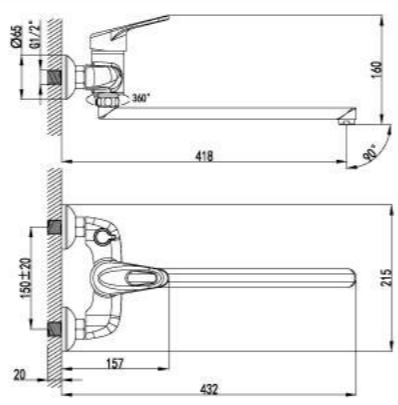

Смеситель универсальный
с плоским поворотным изливом 350 мм

- Аэратор Neoperl® Cascade®
- Эко-картридж Sedal® 40 мм
- Переключатель с керамическими пластинами
- Аксессуары в комплекте: шланг 1,5 м, настенное поворотное крепление, 1-функциональная лейка
- Металлическая рукоятка