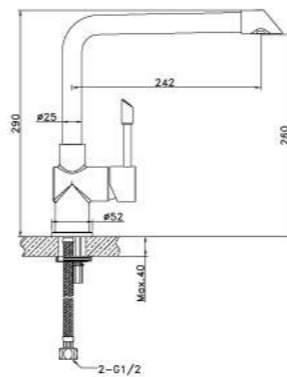

LM5060S

Смеситель для кухни
с поворотным изливом

- Аэратор Neoperl® Perlator®
- Ceramicкий картридж Sedal® 40 мм
- Гибкая подводка 1/2" 60 см

LM5073S

Смеситель для кухни
с поворотным изливом

- Аэратор Neoperl® Perlator®
- Керамический картридж Sedal® 35 мм
- Гибкая подводка 1/2" 60 см