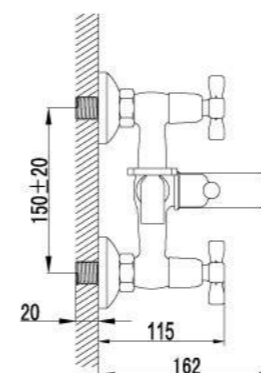

Два плюса в ваших руках.

Смеситель универсальный
с плоским поворотным изливом 350 мм

- Аэратор Neoperl® Cascade®
- Кран-буксы с керамическими пластинами (угол поворота – 180 градусов)
- Переключатель с керамическими пластинами
- Аксессуары в комплекте: шланг 1,5 м, настенное поворотное крепление, 1-функциональная лейка
- Металлические рукоятки

Смеситель универсальный
с круглым поворотным изливом 350 мм

- Аэратор Neoperl® Cascade®
- Кран-буксы с керамическими пластинами (угол поворота – 180 градусов)
- Флажковый переключатель
- Аксессуары в комплекте: шланг 1,5 м, настенное поворотное крепление, 1-функциональная лейка
- Металлические рукоятки

Смеситель для ванны
с фиксированным изливом

- Аэратор Neoperl® Cascade®
- Кран-буксы с керамическими пластинами (угол поворота – 180 градусов)
- Флажковый переключатель
- Аксессуары в комплекте: шланг 1,5 м, настенное поворотное крепление, 1-функциональная лейка
- Металлические рукоятки

Смеситель для ванны
на 4 отверстия

- Каскадный излив
- Кран-буксы с керамическими пластинами (угол поворота – 180 градусов)
- Переключатель с керамическими пластинами
- Аксессуары в комплекте: шланг 2 м, свинцовый отвес, 5-функциональная лейка
- Металлические рукоятки