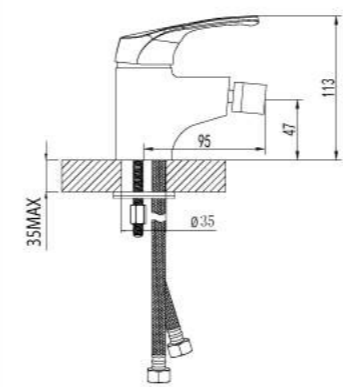

LM3116C

Смеситель для умывальника монолитный

- Аэратор Neoperl® Cascade®
- Керамический картридж Sedal® 35 мм
- Гибкая подводка 1/2" 35 см
- Металлическая рукоятка

LM3106C

Смеситель для биде

- Поворотный аэратор Neoperl® Cascade®
- Керамический картридж Sedal® 35 мм
- Гибкая подводка 1/2" 35 см
- Металлическая рукоятка