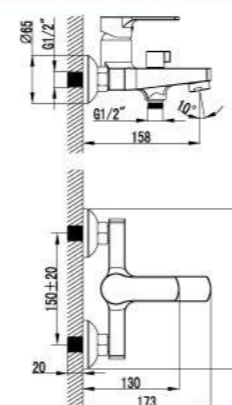

plus GRACE

Плюс для дома и бюджета.

Смеситель универсальный
с плоским поворотным изливом 300 мм

- Аэратор
- Керамический картридж 35 мм
- Переключатель с керамическими пластинами
- Аксессуары в комплекте: шланг 1,5 м, настенное фиксированное крепление, 1-функциональная лейка
- Металлическая рукоятка

Смеситель для ванны
с монолитным изливом

- Аэратор
- Керамический картридж 35 мм
- Переключатель с керамическими пластинами
- Аксессуары в комплекте: шланг 1,5 м, настенное фиксированное крепление, 1-функциональная лейка
- Металлическая рукоятка

Смеситель для душа

- Керамический картридж 35 мм
- Аксессуары в комплекте: шланг 1,5 м, настенное фиксированное крепление, 1-функциональная лейка
- Металлическая рукоятка

Смеситель для кухни
с поворотным изливом

- Аэратор
- Керамический картридж 35 мм
- Гибкая подводка 1/2" 35 см
- Металлическая рукоятка