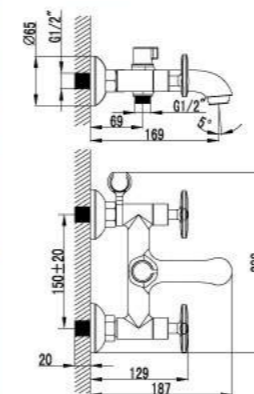

Смеситель универсальный
с плоским поворотным изливом 300 мм

- Аэратор
- Кран-буксы с керамическими пластинами (угол поворота – 180 градусов)
- Переключатель с керамическими пластинами
- Аксессуары в комплекте: шланг 1,5 м, 1-функциональная лейка
- Металлические рукоятки

Смеситель для ванны
с монолитным изливом

- Аэратор
- Кран-буксы с керамическими пластинами (угол поворота – 180 градусов)
- Переключатель с керамическими пластинами
- Аксессуары в комплекте: шланг 1,5 м, 1-функциональная лейка
- Металлические рукоятки

Смеситель для кухни
с поворотным изливом

- Аэратор с изменяемым углом подачи воды
- Кран-буксы с керамическими пластинами (угол поворота – 180 градусов)
- Гибкая подводка 1/2" 35 см
- Металлические рукоятки

Смеситель для умывальника
с поворотным изливом

- Аэратор с изменяемым углом подачи воды
- Кран-буксы с керамическими пластинами (угол поворота – 180 градусов)
- Гибкая подводка 1/2" 35 см
- Металлические рукоятки