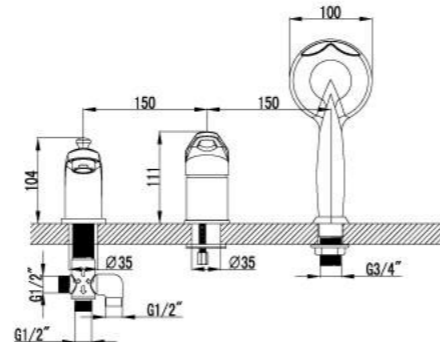

Смеситель для ванны
на 3 отверстия

- Аэратор Neoperl® Cascade® SLC
- Эко-картридж Sedal® 40 мм
- Кнопочный переключатель с функцией ручной фиксации
- Аксессуары в комплекте: шланг 2 м, свинцовый отвес, 1-функциональная лейка
- Металлическая рукоятка