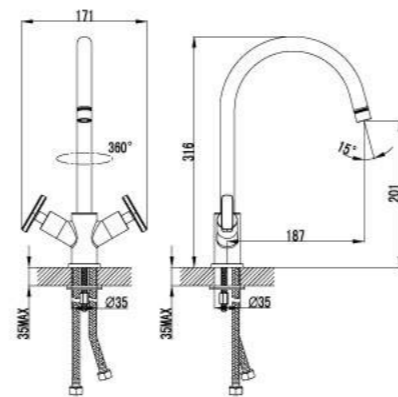

Смеситель для кухни с поворотным изливом

- Аэратор с изменяемым углом подачи воды
- Кран-буксы с керамическими пластинами (угол поворота – 90 градусов)
- Гибкая подводка 1/2" 35 см
- Металлические рукоятки

LM1807C