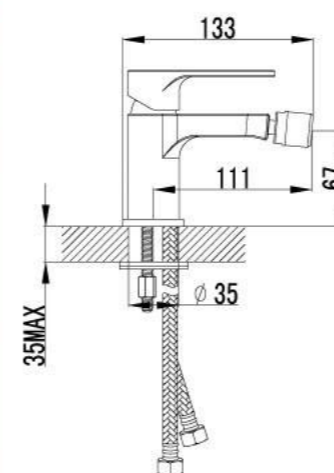

LM1505C

Смеситель для умывальника монолитный

- Аэратор
- Керамический картридж 25 мм
- Гибкая подводка 1/2" 35 см
- Металлическая рукоятка

LM1506C

Смеситель для биде

- Поворотный аэратор
- Керамический картридж 25 мм
- Гибкая подводка 1/2" 35 см
- Металлическая рукоятка