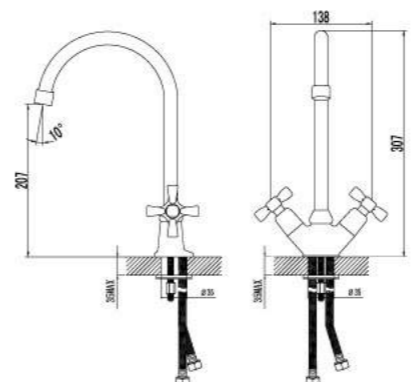

Смеситель для кухни с поворотным изливом

- Аэратор Neoperl® Cascade®
- Кран-буксы с керамическими пластинами (угол поворота – 180 градусов)
- Гибкая подводка 1/2" 35 см
- Металлические рукоятки