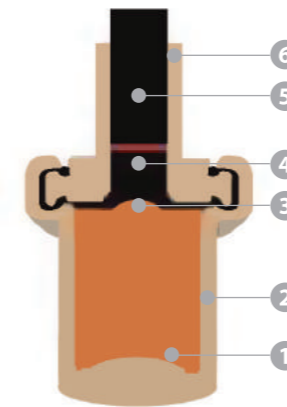

Vernet® производит термостатические элементы на протяжении более 50 лет. Огромный опыт работы и постоянное совершенствование обеспечивают ведущую роль компании на данном рынке. По всему миру Vernet® завоевала статус надежного партнера у крупных и малых производителей в сфере санитарно-технического, отопительного и автомобильного производства.

Термоэлемент оснащен противоожоговой системой, которая моментально реагирует на изменение давления холодной воды, существенно снижая риск получения ожогов.