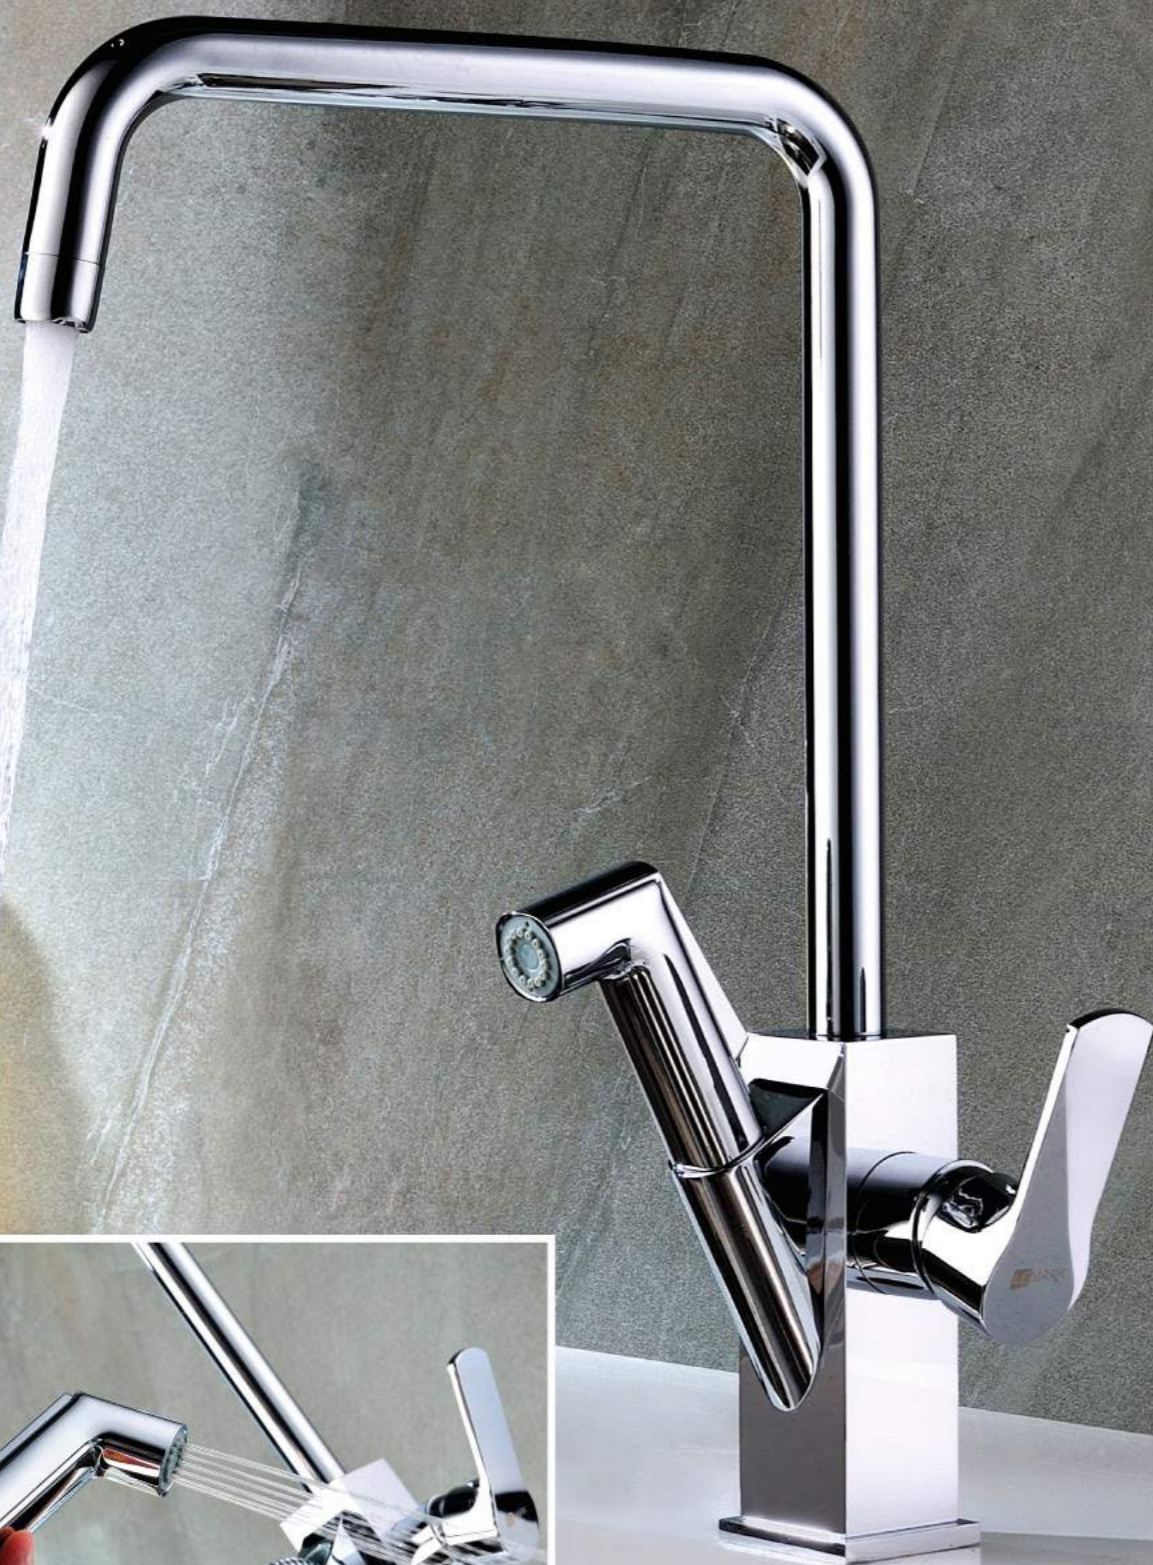

Смеситель для кухни
с вытягивающимся поворотным
изливом

- 2-х функциональная излив-лейка с аэратором и гибким шлангом 1,8 м
- Керамический картридж Sedal® 35 мм
- Гибкая подводка 1/2" 40 см
- Свинцовый отвес
- Металлическая рукоятка