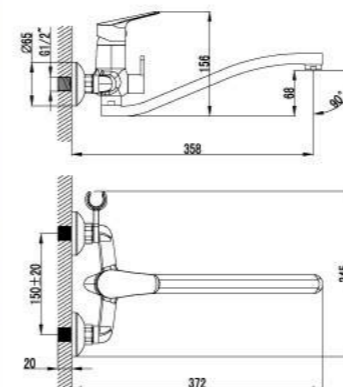

NEW
НОВИНКА

NEW
НОВИНКА

Смеситель универсальный с плоским поворотным изливом 300 мм

- Аэратор
- Керамический картридж 35 мм
- Переключатель с керамическими пластинами
- Аксессуары в комплекте: шланг 1,5 м, 1-функциональная лейка
- Металлическая рукоятка

Смеситель для ванны с монолитным изливом

- Аэратор
- Керамический картридж 35 мм
- Кнопочный переключатель с функцией ручной фиксации
- Аксессуары в комплекте: шланг 1,5 м, 1-функциональная лейка
- Металлическая рукоятка

NEW
НОВИНКА

Смеситель универсальный с S-образным поворотным изливом 300 мм

- Аэратор
- Керамический картридж 35 мм
- Переключатель с керамическими пластинами
- Аксессуары в комплекте: шланг 1,5 м, 1-функциональная лейка
- Металлическая рукоятка

NEW
НОВИНКА

Смеситель для кухни с поворотным изливом

- Аэратор
- Керамический картридж 35 мм
- Гибкая подводка 1/2" 35 см
- Металлическая рукоятка

NEW
НОВИНКА

LM6554C

Смеситель для умывальника монолитный

- Аэратор
- Керамический картридж 35 мм
- Гибкая подводка 1/2" 35 см
- Металлическая рукоятка

NEW
НОВИНКА

LM6556C