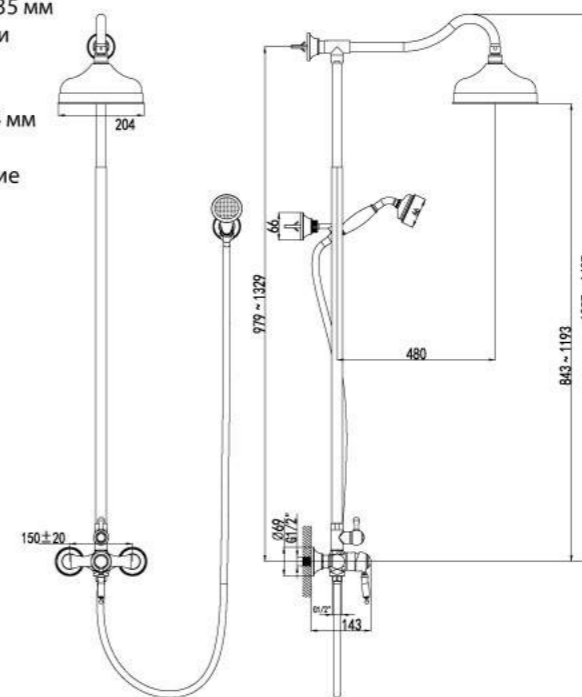

Смеситель для душа с регулируемой высотой штанги и верхней душевой лейкой «Тропический дождь»

- Керамический картридж Sedal® 35 мм
- Переключатель с керамическими пластинами
- Верхняя поворотная душевая лейка «Тропический дождь» Ø204 мм
- 1-функциональная лейка
- Настенное поворотное крепление для лейки
- Душевой шланг 1,5 м
- Металлическая рукоятка

LM4860B