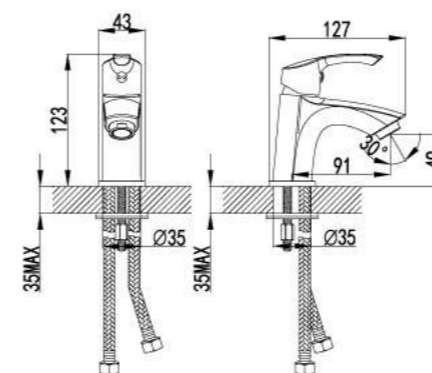

**Смеситель для умывальника
МОНОЛИТНЫЙ**

- Аэратор
- Керамический картридж 25 мм
- Гибкая подводка 1/2" 35 см
- Металлическая рукоятка

LM1106C