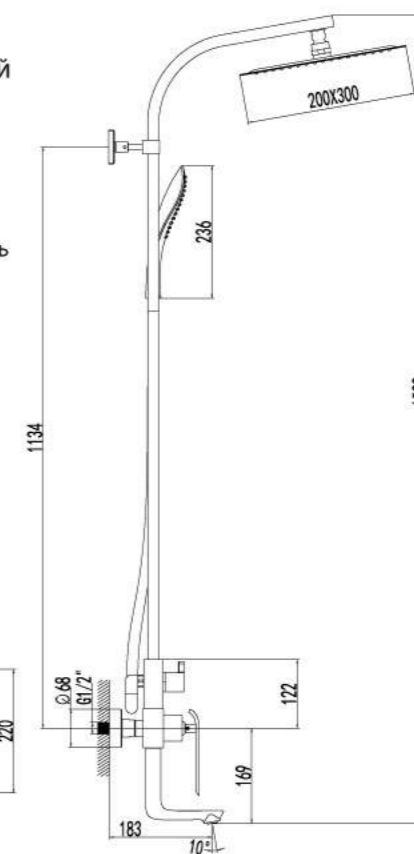

Смеситель для ванны и душа

с фиксированной высотой штанги, поворотным изливом и верхней душевой лейкой «Тропический дождь»

- Скрытый аэратор Neoperl® Slim SSR с изменяемым углом подачи воды
- Керамический картридж Sedal® 35 мм
- Трехпозиционный картриджный переключатель
- Верхняя поворотная душевая лейка «Тропический дождь» 200x300 мм
- 1-функциональная лейка
- Регулируемое по высоте крепление для лейки
- Душевой шланг 1,5 м, ПВХ
- Металлическая рукоятка