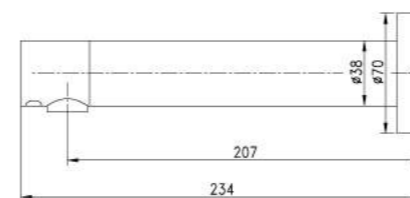

Смеситель для умывальника бесконтактный (сенсорный)

- Антивандальный аэратор
- Сенсор (время срабатывания: <0,8 с)
- Встроенный блок регулировки температуры воды
- Блок для 4-х элементов питания типа «AA»
- Гибкая подводка 1/2" 45 см
- Металлическая рукоятка

LM4655CE

Смеситель для умывальника бесконтактный (сенсорный)

- Антивандальный аэратор
- Сенсор (время срабатывания: <0,8 с)
- Встроенный блок регулировки температуры воды
- Блок для 4-х элементов питания типа «AA»
- Гибкая подводка 1/2" 45 см
- Металлическая рукоятка

Смеситель для умывальника бесконтактный (сенсорный)

- Антивандальный аэратор
- Сенсор (время срабатывания: <0,8 с)
- Клапан смешивания горячей и холодной воды с возможностью регулировки (устанавливается под столешницей)
- Блок для 4-х элементов питания типа «AA»
- Гибкая подводка 50 см

Смеситель для умывальника встраиваемый, бесконтактный (сенсорный)

- Антивандальный аэратор
- Сенсор (время срабатывания: <0,8 с)
- Клапан смешивания горячей и холодной воды с возможностью регулировки (устанавливается за стеной)
- Блок для 4-х элементов питания типа «AA»
- Гибкая подводка 50 см

Смеситель для умывальника бесконтактный (сенсорный)

- Антивандальный аэратор
- Сенсор (время срабатывания: <0,8 с)
- Клапан смешивания горячей и холодной воды с возможностью регулировки (устанавливается под столешницей)
- Блок для 4-х элементов питания типа «AA»
- Гибкая подводка 50 см

LM4653CE

Смывное устройство для писсуара бесконтактное (сенсорное)

- Сенсор (время срабатывания: <0,8 с)
- Смывное устройство
- Металлический патрубок