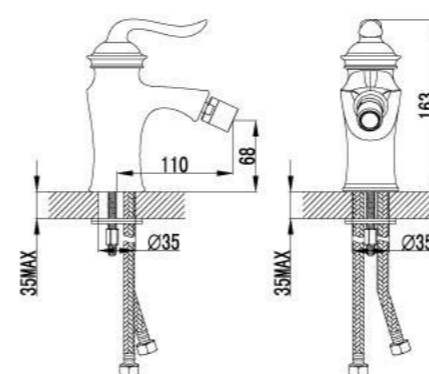

Смеситель для биде

- Поворотный аэратор Neoperl® Cascade®
- Керамический картридж 35 мм
- Гибкая подводка 1/2" 60 см
- Донный клапан Click/Clack 1/4" в цвет смесителя
- Металлическая рукоятка