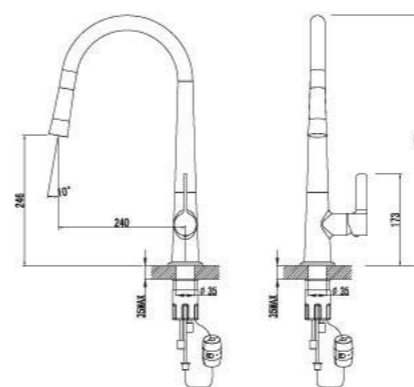

Смеситель для кухни
с вытягивающимся поворотным
изливом

- 2-х функциональная излив-лейка с аэратором и гибким шлангом 1,8 м
- Керамический картридж Sedal® 35 мм
- Гибкая подводка 1/2" 40 см
- Свинцовый отвес
- Металлическая рукоятка