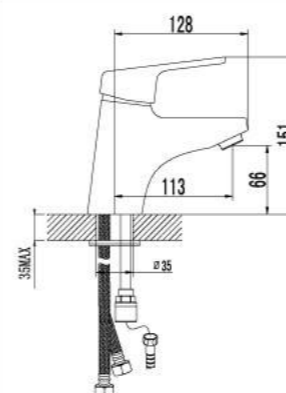

Смеситель для кухни с поворотным изливом

- Аэратор Neoperl® Cascade®
- Керамический картридж 35 мм
- Гибкая подводка 1/2" 40 см
- Металлическая рукоятка

LM4155C

Смеситель для умывальника МОНОЛИТНЫЙ

- Аэратор Neoperl® Cascade®
- Эко-картридж Sedal® 40 мм
- Гибкая подводка 1/2" 35 см
- Металлическая рукоятка

LM4106C

Смеситель для умывальника МОНОЛИТНЫЙ

- Аэратор Neoperl® Cascade®
- Керамический картридж 35 мм
- Гибкая подводка 1/2" 40 см
- Металлическая рукоятка

LM4156C

Смеситель для умывальника с поворотным изливом

- Аэратор Neoperl® Cascade®
- Эко-картридж Sedal® 40 мм
- Гибкая подводка 1/2" 35 см
- Металлическая рукоятка

LM4107C

Смеситель для умывальника и биде МОНОЛИТНЫЙ

- Аэратор Neoperl® Cascade®
- Эко-картридж Sedal® 40 мм
- Аксессуары в комплекте: лейка для биде с нажимным механизмом, шланг 1,5 м, настенное крепление для лейки
- Гибкая подводка 1/2" 35 см
- Металлическая рукоятка

LM4116C

Смеситель для биде

- Поворотный аэратор Neoperl® Cascade®
- Эко-картридж Sedal® 40 мм
- Гибкая подводка 1/2" 35 см
- Металлическая рукоятка

LM4108C

Смеситель с гигиеническим душем встраиваемый

- Эко-картридж Sedal® 40 мм
- Подключение для шланга гигиенического душа
- Аксессуары в комплекте: лейка для биде с нажимным механизмом, шланг 1,5 м, настенное крепление для лейки
- Металлическая рукоятка

LM4119C

Смеситель для душа встраиваемый

- Эко-картридж Sedal® 40 мм
- Металлическая рукоятка

LM4123C