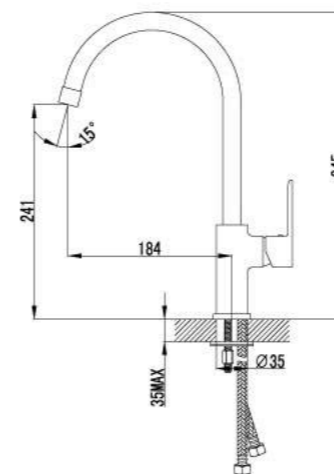

Смеситель для кухни с поворотным изливом

- Аэратор
- Керамический картридж 25 мм
- Гибкая подводка 1/2" 35 см
- Металлическая рукоятка