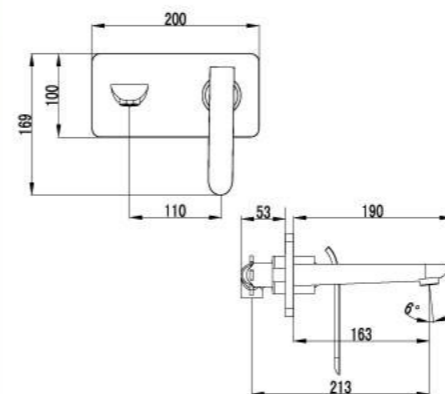

- Скрытый аэратор Neoperl® Slim SSR с изменяемым углом подачи воды
- Керамический картридж 25 мм
- Гибкая подводка 1/2" 60 см
- Металлическая рукоятка

LM4906CW

Смеситель для умывальника встраиваемый

- Скрытый аэратор Neoperl® Slim SSR с изменяемым углом подачи воды
- Керамический картридж Sedal® 35 мм
- Металлическая рукоятка