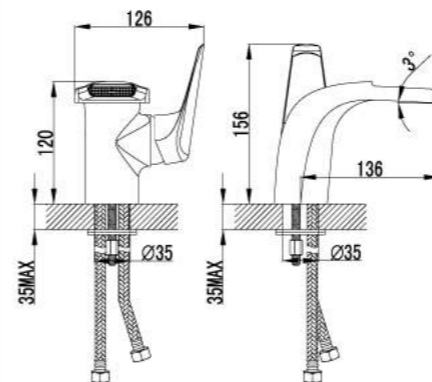

LM4245C

Смеситель для умывальника с каскадным изливом

- Эко-картридж Sedal® 40 мм
- Гибкая подводка 1/2" 35 см
- Металлическая рукоятка