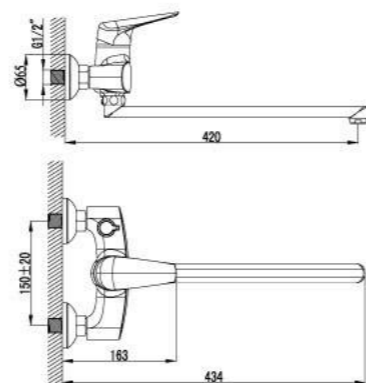

Смеситель универсальный
с плоским поворотным изливом 350 мм

- Аэратор Neoperl® Cascade®
- Эко-картридж Sedal® 40 мм
- Переключатель с керамическими пластинами
- Металлическая рукоятка