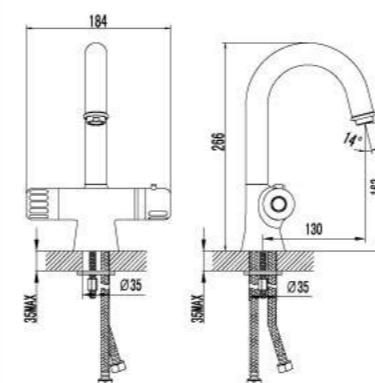

Смеситель для умывальника с поворотным изливом

- Аэратор Neoperl® Cascade®
- Термостатический картридж Sedal® с гелевым термоэлементом Vernet® и фиксатором
- Керамический запорный элемент
- Гибкая подводка 1/2" 35 см