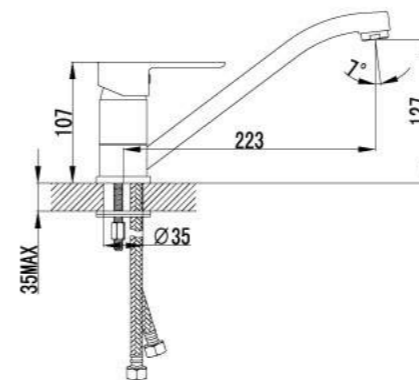

LM3318C

Смеситель для умывальника
МОНОЛИТНЫЙ

- Аэратор Neoperl® Cascade®
- Керамический картридж 35 мм
- Гибкая подводка 1/2" 40 см
- Металлическая рукоятка

LM3356C

Смеситель для кухни с поворотным изливом