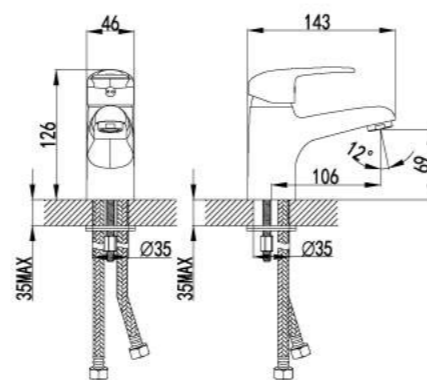

Смеситель для умывальника
МОНОЛИТНЫЙ

- Аэратор Neoperl® Cascade®
- Керамический картридж Sedal® 35 мм
- Гибкая подводка 1/2" 35 см
- Металлическая рукоятка

LM3306C