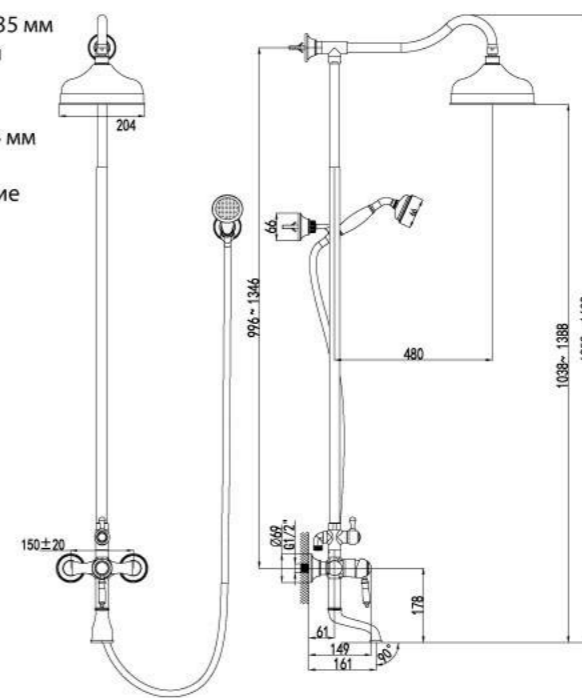

Смеситель для ванны и душа с регулируемой высотой штанги, поворотным изливом и верхней душевой лейкой «Тропический дождь»

- Аэратор Neoperl® Cascade®
- Керамический картридж Sedal® 35 мм
- Трехпозиционный картриджный переключатель
- Верхняя поворотная душевая лейка «Тропический дождь» Ø204 мм
- 1-функциональная лейка
- Настенное поворотное крепление для лейки
- Душевой шланг 1,5 м
- Металлическая рукоятка