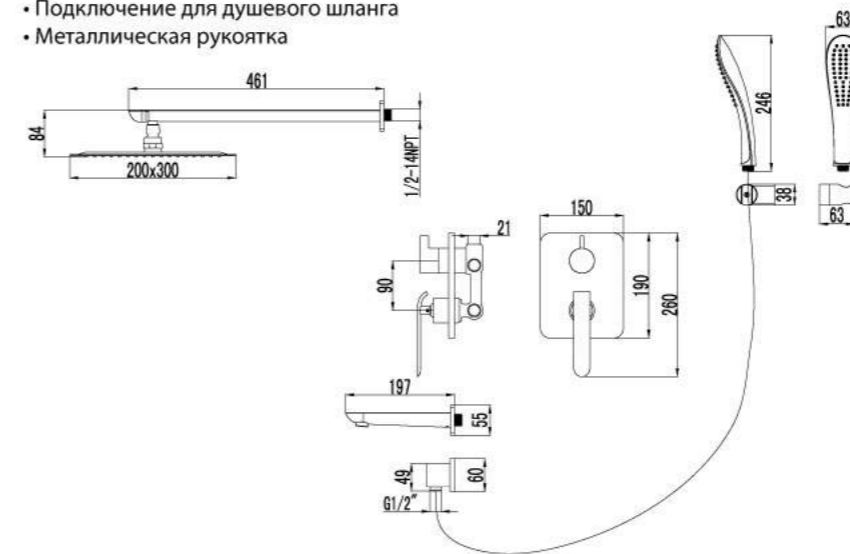

LM4926CW

Смеситель для биде

- Поворотный аэратор Neoperl® Cascade®
- Керамический картридж 25 мм
- Гибкая подводка 1/2" 60 см
- Металлическая рукоятка

LM4908CW

Смеситель для ванны и душа встраиваемый

- Встраиваемый наполнитель для ванны со скрытым аэратором Neoperl® Slim SSR с изменяемым углом подачи воды
- Керамический картридж Sedal® 35 мм
- Трехпозиционный картриджный переключатель
- Верхняя поворотная душевая лейка «Тропический дождь» 200x300 мм
- 1-функциональная лейка
- Настенное поворотное крепление для лейки
- Душевой шланг 2 м, ПВХ
- Подключение для душевого шланга
- Металлическая рукоятка