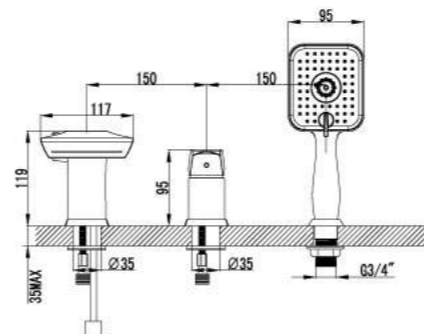

Смеситель для ванны с монолитным изливом

- Аэратор Neoperl® Cascade®
- Эко-картридж Sedal® 35 мм
- Кнопочный переключатель с функцией ручной фиксации
- Аксессуары в комплекте: шланг 1,5 м, настенное поворотное крепление, 1-функциональная лейка
- Металлическая рукоятка

Смеситель для ванны с фиксированным изливом

- Аэратор Neoperl® Cascade®
- Эко-картридж Sedal® 35 мм
- Переключатель с керамическими пластинами
- Аксессуары в комплекте: шланг 1,5 м, настенное поворотное крепление, 1-функциональная лейка
- Металлическая рукоятка

Смеситель на борт ванны с монолитным изливом

- Аэратор Neoperl® Cascade®
- Эко-картридж Sedal® 35 мм
- Переключатель с керамическими пластинами
- Аксессуары в комплекте: шланг 2 м, настенное поворотное крепление, 3-функциональная лейка
- Гибкая подводка 1/2" 35 мм
- Металлическая рукоятка

Смеситель универсальный с плоским поворотным изливом 350 мм

- Аэратор Neoperl® Cascade®
- Эко-картридж Sedal® 35 мм
- Переключатель с керамическими пластинами
- Аксессуары в комплекте: шланг 1,5 м, настенное поворотное крепление, 1-функциональная лейка
- Металлическая рукоятка

Смеситель для ванны на 3 отверстия

- Каскадный излив
- Эко-картридж Sedal® 35 мм
- Переключатель с керамическими пластинами
- Аксессуары в комплекте: шланг 2 м, свинцовый отвес, 3-функциональная лейка
- Металлическая рукоятка