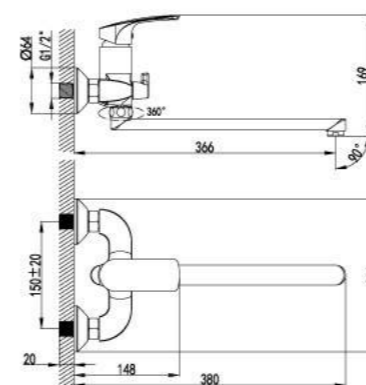

Плюс для дома и бюджета.