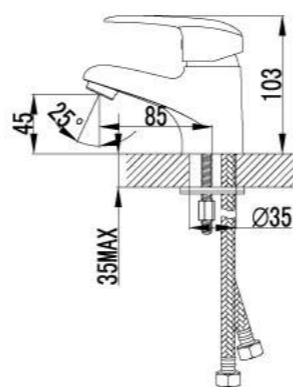

Смеситель для умывальника
МОНОЛИТНЫЙ

- Аэратор Neoperl® Cascade®
- Керамический картридж 35 мм
- Гибкая подводка 1/2" 40 см
- Металлическая рукоятка