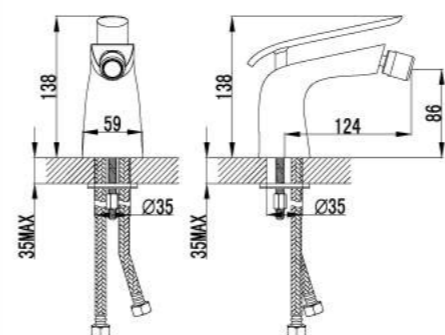

Смеситель для биде

- Поворотный аэратор Neoperl® Cascade®
- Керамический картридж 25 мм
- Гибкая подводка 1/2" 60 см
- Металлическая рукоятка