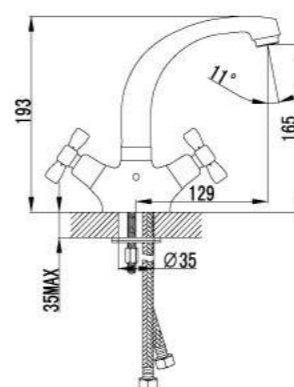

Смеситель для кухни с поворотным изливом

- Аэратор Neoperl® Cascade®
- Кран-буксы с керамическими пластинами (угол поворота – 180 градусов)
- Гибкая подводка 1/2" 35 см
- Металлические рукоятки

Смеситель для кухни с поворотным изливом

- Аэратор Neoperl® Cascade®
- Кран-буксы с керамическими пластинами (угол поворота – 180 градусов)
- Гибкая подводка 1/2" 35 см
- Металлические рукоятки

Смеситель для умывальника монолитный

- Аэратор Neoperl® Cascade®
- Кран-буксы с керамическими пластинами (угол поворота – 180 градусов)
- Гибкая подводка 1/2" 35 см
- Металлические рукоятки

LM2506C

Смеситель для умывальника с поворотным изливом

- Аэратор Neoperl® Cascade®
- Кран-буксы с керамическими пластинами (угол поворота – 180 градусов)
- Гибкая подводка 1/2" 35 см
- Металлические рукоятки