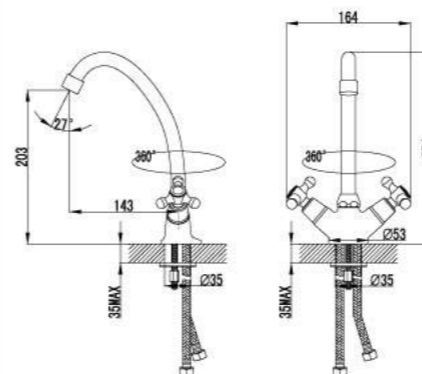

Смеситель для кухни
с поворотным изливом

- Аэратор
- Кран-буксы с керамическими пластинами (угол поворота – 180 градусов)
- Гибкая подводка 1/2" 35 см
- Металлические рукоятки