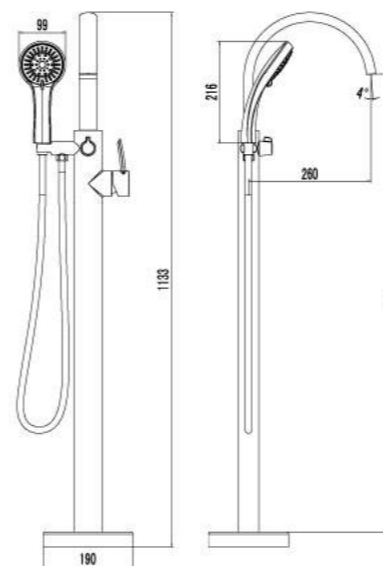

LM3222C

Смеситель для душа
встраиваемый

- Эко-картридж Sedal® 35 мм
- 1-функциональная поворотная лейка верхнего душа
- Металлическая рукоятка

LM3220C

Смеситель для ванны
напольный

- Керамический картридж Sedal® 35 мм
- Переключатель с керамическими пластинами
- Аксессуары в комплекте: растяжной шланг 1,5-2 м, 5-функциональная лейка
- Металлическая рукоятка