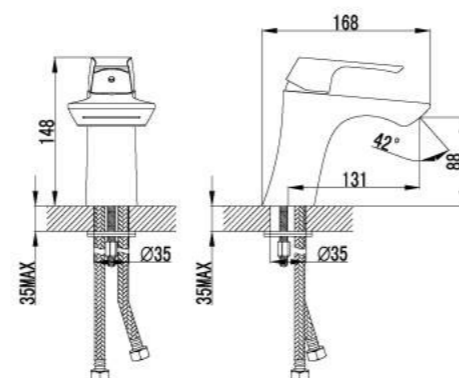

LM4508C

**Смеситель для душа
встраиваемый**

- Эко-картридж Sedal® 35 мм
- Металлическая рукоятка

LM4523C

**Смеситель для умывальника
с каскадным изливом**

- Керамический картридж Kerox® 35 мм
- Гибкая подводка 1/2" 35 см
- Металлическая рукоятка