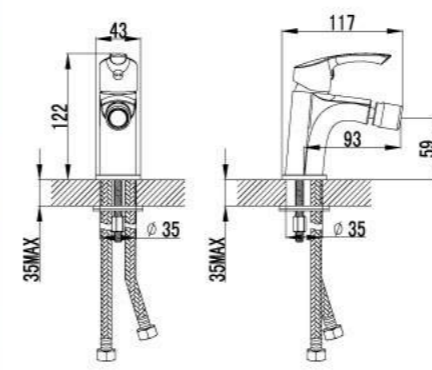

Смеситель для биде

- Поворотный аэратор
- Керамический картридж 25 мм
- Гибкая подводка 1/2" 35 см
- Металлическая рукоятка