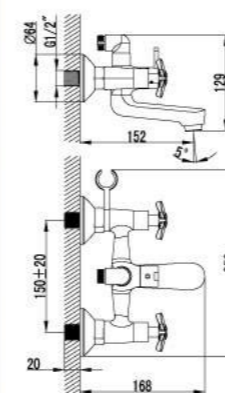

Специальная серия для комплектации строительных объектов.

NEW
НОВИНКА

Смеситель для ванны с фиксированным изливом

- Аэратор
- Кран-буксы с керамическими пластинами (угол поворота – 180 градусов)
- Переключатель с керамическими пластинами
- Аксессуары в комплекте: шланг 1,5 м, 1-функциональная лейка
- Металлические рукоятки

LM6542C

Смеситель для кухни с поворотным изливом

- Аэратор
- Кран-буксы с керамическими пластинами (угол поворота – 180 градусов)
- Гибкая подводка 1/2" 35 см
- Металлические рукоятки

LM6544C

Смеситель для умывальника монолитный

- Аэратор
- Кран-буксы с керамическими пластинами (угол поворота – 180 градусов)
- Гибкая подводка 1/2" 35 см
- Металлические рукоятки

LM6546C

Смеситель универсальный с круглым поворотным изливом 300 мм

- Аэратор
- Кран-буксы с керамическими пластинами (угол поворота – 180 градусов)
- Переключатель с керамическими пластинами
- Аксессуары в комплекте: шланг 1,5 м, 1-функциональная лейка
- Металлические рукоятки

LM6541C

Смеситель для умывальника с поворотным изливом

- Аэратор
- Кран-буксы с керамическими пластинами (угол поворота – 180 градусов)
- Гибкая подводка 1/2" 35 см
- Металлические рукоятки

LM6547C