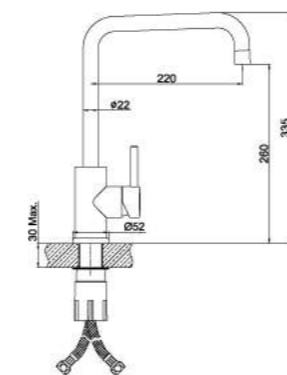

Смеситель для кухни
с поворотным изливом

- Аэратор Neoperl® Perlator®
- Керамический картридж Sedal® 35 мм
- Гибкая подводка 1/2" 60 см