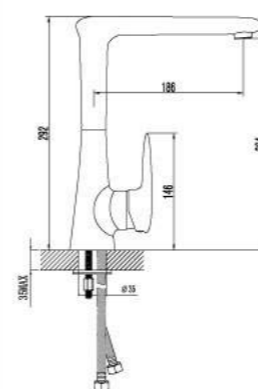

Смеситель для ванны на 3 отверстия

- Каскадный излив
- Керамический картридж Sedal® 40 мм
- Переключатель с керамическими пластинами
- Аксессуары в комплекте: шланг 2 м, свинцовый отвес, 3-функциональная лейка
- Металлическая рукоятка

Смеситель для душа

- Керамический картридж Sedal® 40 мм
- Аксессуары в комплекте: шланг 1,5 м, настенное поворотное крепление, 1-функциональная лейка
- Металлическая рукоятка

Смеситель для кухни с поворотным изливом

- Аэратор Neoperl® Cascade®
- Керамический картридж Sedal® 40 мм
- Гибкая подводка 1/2" 35 см
- Металлическая рукоятка

Смеситель для кухни с поворотным изливом

- Аэратор Neoperl® Cascade®
- Керамический картридж Sedal® 40 мм
- Гибкая подводка 1/2" 35 см
- Металлическая рукоятка

Смеситель на борт ванны с монолитным изливом

- Аэратор Neoperl® Cascade®
- Керамический картридж Sedal® 40 мм
- Переключатель с керамическими пластинами
- Аксессуары в комплекте: шланг 2 м, настенное поворотное крепление, 5-функциональная лейка
- Гибкая подводка 1/2" 35 см
- Металлическая рукоятка