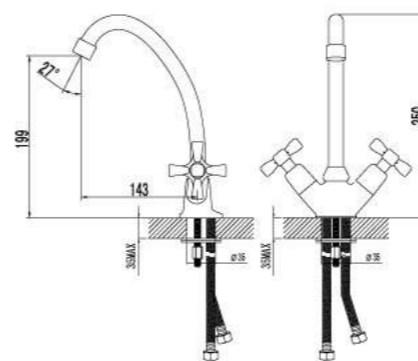

Смеситель для кухни с поворотным изливом

- Аэратор Neoperl® Cascade®
- Кран-буксы с керамическими пластинами (угол поворота – 180 градусов)
- Гибкая подводка 1/2" 35 см
- Металлические рукоятки