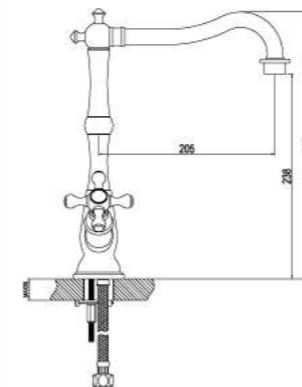

- 1-функциональная излив-лейка с аэратором Neoperl® Perlator® и гибким шлангом 1,5 м
- Керамический картридж Sedal® 35 мм
- Гибкая подводка 1/2" 60 см
- Свинцовый отвес

LM5075S

Смеситель для кухни
с поворотным изливом