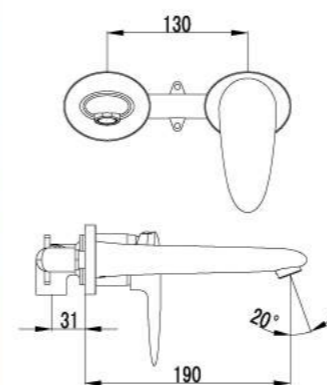

**Смеситель для умывальника
встраиваемый**

- Аэратор Neoperl® Cascade®
- Керамический картридж Sedal® 40 мм
- Металлическая рукоятка

LM4426C

**Смеситель для умывальника
с каскадным изливом**

- Керамический картридж Kerox® 35 мм
- Гибкая подводка 1/2" 35 см
- Металлическая рукоятка

LM4446C

**Смеситель для умывальника и биде
монолитный**

- Аэратор Neoperl® Cascade®
- Керамический картридж Sedal® 40 мм
- Аксессуары в комплекте: лейка для биде с нажимным механизмом, шланг 1,5 м, настенное крепление для лейки
- Гибкая подводка 1/2" 35 см
- Металлическая рукоятка

Смеситель для биде

- Поворотный аэратор Neoperl® Cascade®
- Керамический картридж Sedal® 40 мм
- Гибкая подводка 1/2" 35 см
- Металлическая рукоятка

LM4408C

**Смеситель для умывальника
монолитный**

- Аэратор Neoperl® Cascade®
- Керамический картридж Sedal® 40 мм
- Гибкая подводка 1/2" 35 см
- Металлическая рукоятка

**Смеситель для умывальника
монолитный**

- Аэратор Neoperl® Cascade®
- Керамический картридж Sedal® 40 мм
- Гибкая подводка 1/2" 35 см
- Металлическая рукоятка