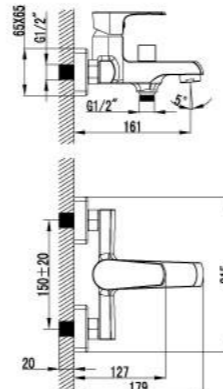

Плюс для дома и бюджета.

Смеситель для душа

- Керамический картридж 35 мм
- Аксессуары в комплекте: шланг 1,5 м, настенное фиксированное крепление, 1-функциональная лейка
- Металлическая рукоятка

Смеситель для кухни с поворотным изливом

- Аэратор с изменяемым углом подачи воды
- Керамический картридж 25 мм
- Гибкая подводка 1/2" 35 см
- Металлическая рукоятка

Смеситель универсальный с плоским поворотным изливом 300 мм

- Аэратор
- Керамический картридж 35 мм
- Переключатель с керамическими пластинами
- Аксессуары в комплекте: шланг 1,5 м, настенное фиксированное крепление, 1-функциональная лейка
- Металлическая рукоятка

Смеситель для умывальника монолитный

- Аэратор
- Керамический картридж 25 мм
- Гибкая подводка 1/2" 35 см
- Металлическая рукоятка

Смеситель для ванны с монолитным изливом

- Аэратор
- Керамический картридж 35 мм
- Переключатель с керамическими пластинами
- Аксессуары в комплекте: шланг 1,5 м, настенное фиксированное крепление, 1-функциональная лейка
- Металлическая рукоятка

Смеситель для биде

- Поворотный аэратор
- Керамический картридж 25 мм
- Гибкая подводка 1/2" 35 см
- Металлическая рукоятка

LM1608C