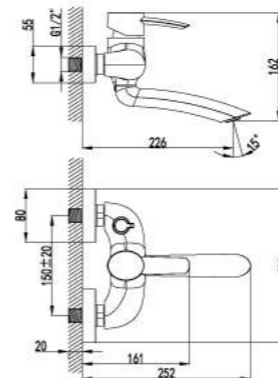

Индивидуальность
геометрических решений.

Смеситель для ванны с монолитным изливом

- Аэратор Neoperl® Cascade®
- Эко-картридж Sedal® 35 мм
- Кнопочный переключатель с функцией ручной фиксации
- Аксессуары в комплекте: шланг 1,5 м, настенное поворотное крепление, 1-функциональная лейка
- Металлическая рукоятка

LM3202C

Смеситель для ванны с поворотным изливом

- Аэратор Neoperl® Cascade®
- Эко-картридж Sedal® 35 мм
- Переключатель с керамическими пластинами
- Аксессуары в комплекте: шланг 1,5 м, настенное поворотное крепление, 1-функциональная лейка
- Металлическая рукоятка

LM3214C

Смеситель универсальный с плоским поворотным изливом 350 мм

- Аэратор Neoperl® Cascade®
- Эко-картридж Sedal® 35 мм
- Переключатель с керамическими пластинами
- Аксессуары в комплекте: шланг 1,5 м, настенное поворотное крепление, 1-функциональная лейка
- Металлическая рукоятка

LM3217C

Смеситель на борт ванны с монолитным изливом

- Аэратор Neoperl® Cascade®
- Эко-картридж Sedal® 35 мм
- Переключатель с керамическими пластинами
- Аксессуары в комплекте: шланг 2 м, настенное поворотное крепление, 5-функциональная лейка
- Гибкая подводка 1/2" 35 см
- Металлическая рукоятка

LM3215C

Смеситель универсальный с плоским поворотным изливом 350 мм

- Аэратор Neoperl® Cascade®
- Эко-картридж Sedal® 35 мм
- Кнопочный переключатель с функцией ручной фиксации
- Аксессуары в комплекте: шланг 1,5 м, настенное поворотное крепление, 1-функциональная лейка
- Металлическая рукоятка

LM3201C

Смеситель для ванны на 4 отверстия

- Эко-картридж Sedal® 35 мм
- Переключатель с распределительным механизмом
- Блок смешивания воды
- Аксессуары в комплекте: шланг 2 м, свинцовый отвес, 5-функциональная лейка
- Гибкая подводка
- Металлическая рукоятка

LM3241C