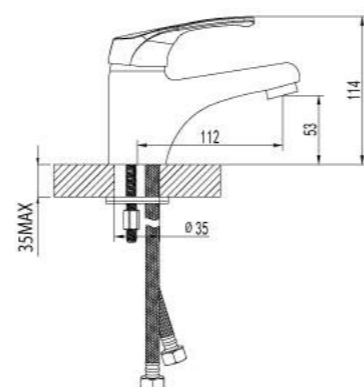

Смеситель для умывальника с поворотным изливом

- Аэратор Neoperl® Cascade®
- Керамический картридж Sedal® 35 мм
- Гибкая подводка 1/2" 35 см
- Металлическая рукоятка

LM3107C

Смеситель для умывальника с каскадным изливом

- Керамический картридж Sedal® 35 мм
- Гибкая подводка 1/2" 35 см
- Металлическая рукоятка

Смеситель для кухни с поворотным изливом

- Аэратор Neoperl® Cascade®
- Керамический картридж Sedal® 35 мм
- Гибкая подводка 1/2" 35 см
- Металлическая рукоятка

Смеситель для умывальника и биде монолитный

- Аэратор Neoperl® Cascade®
- Керамический картридж Sedal® 35 мм
- Аксессуары в комплекте: лейка для биде с нажимным механизмом, шланг 1,5 м, настенное крепление для лейки
- Гибкая подводка 1/2" 35 см
- Металлическая рукоятка

LM3116C

Смеситель для умывальника монолитный

- Аэратор Neoperl® Cascade®
- Керамический картридж Sedal® 35 мм
- Гибкая подводка 1/2" 35 см
- Металлическая рукоятка

LM3106C

Смеситель для биде

- Поворотный аэратор Neoperl® Cascade®
- Керамический картридж Sedal® 35 мм
- Гибкая подводка 1/2" 35 см
- Металлическая рукоятка

LM3108C