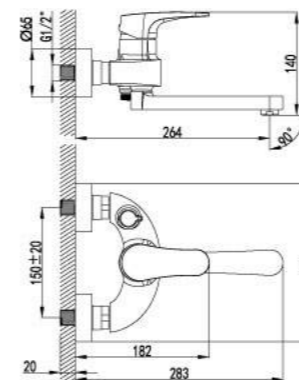

Бескомпромиссный дизайн
и безупречный стиль.

Смеситель универсальный
с плоским поворотным изливом 350 мм

- Аэратор Neoperl® Cascade®
- Эко-картридж Sedal® 40 мм
- Переключатель с керамическими пластинами
- Металлическая рукоятка

LM4317C

Смеситель для ванны
с поворотным изливом

- Аэратор Neoperl® Cascade®
- Эко-картридж Sedal® 40 мм
- Переключатель с керамическими пластинами
- Металлическая рукоятка

LM4314C

Смеситель для ванны
с монолитным изливом

- Аэратор Neoperl® Cascade®
- Эко-картридж Sedal® 40 мм
- Кнопочный переключатель под изливом с функцией ручной фиксации – в месте подсоединения шланга для душа
- Металлическая рукоятка

LM4332C

Смеситель для ванны
на 3 отверстия

- Каскадный излив
- Эко-картридж Sedal® 40 мм
- Переключатель с керамическими пластинами
- Аксессуары в комплекте: шланг 2 м, свинцовый отвес, 3-функциональная лейка
- Металлическая рукоятка

LM4345C