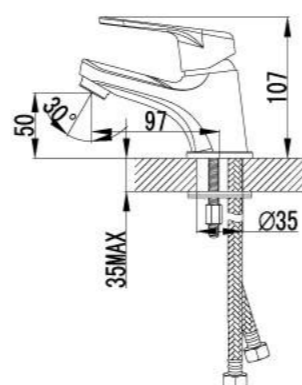

LM4155C

Смеситель для умывальника МОНОЛИТНЫЙ

- Аэратор Neoperl® Cascade®
- Эко-картридж Sedal® 40 мм
- Гибкая подводка 1/2" 35 см
- Металлическая рукоятка

LM4106C

Смеситель для умывальника МОНОЛИТНЫЙ

- Аэратор Neoperl® Cascade®
- Керамический картридж 35 мм
- Гибкая подводка 1/2" 40 см
- Металлическая рукоятка