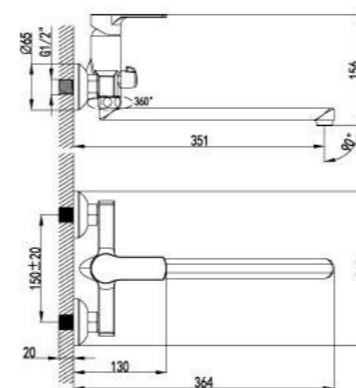

plus GRACE

Плюс для дома и бюджета.