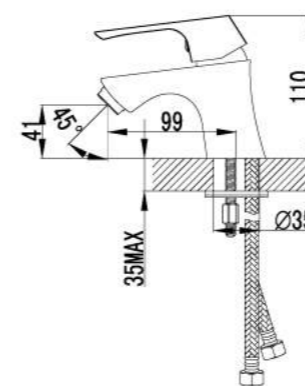

LM4506C

Смеситель для душа

- Эко-картридж Sedal® 35 мм
- Аксессуары в комплекте: шланг 1,5 м, настенное поворотное крепление, 1-функциональная лейка
- Металлическая рукоятка

LM4503C

Смеситель для умывальника МОНОЛИТНЫЙ