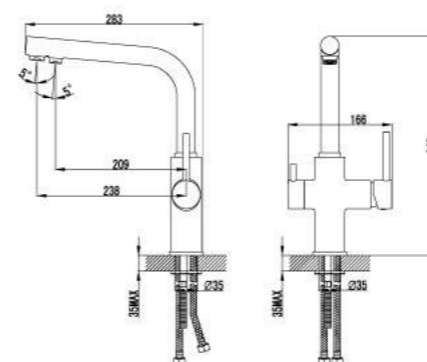

Смеситель для кухни
с подключением к фильтру
с питьевой водой

- Аэратор для водопроводной воды Neoperl® Cascade®
- Аэратор для питьевой воды Neoperl® Perlator®
- Ceramic cartridge Sedal® 35 mm
- Для крана с питьевой водой: кран-букса с керамическими пластинами (угол поворота – 90 градусов)
- Гибкая подводка 1/2" 45 см
- Переходник для подключения шланга от фильтра с питьевой водой
- Металлические рукоятки