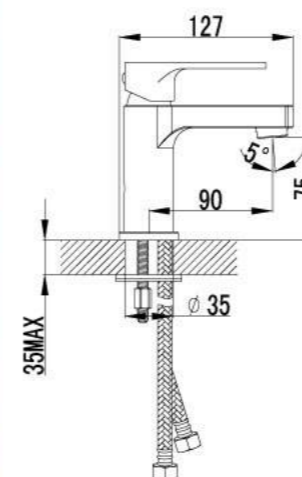

Смеситель для кухни с поворотным изливом

- Аэратор с изменяемым углом подачи воды
- Керамический картридж 25 мм
- Гибкая подводка 1/2" 35 см
- Металлическая рукоятка

LM1505C

Смеситель для умывальника монолитный

- Аэратор
- Керамический картридж 25 мм
- Гибкая подводка 1/2" 35 см
- Металлическая рукоятка

LM1506C

Смеситель для биде

- Поворотный аэратор
- Керамический картридж 25 мм
- Гибкая подводка 1/2" 35 см
- Металлическая рукоятка

LM1508C