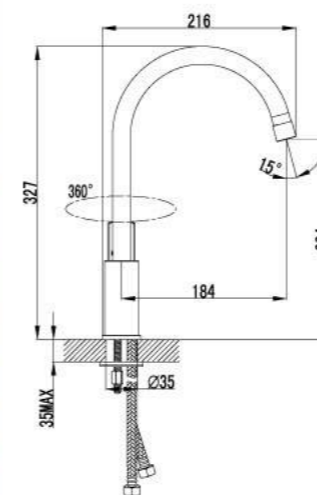

Смеситель для кухни с поворотным изливом

- Аэратор с изменяемым углом подачи воды
- Керамический картридж 25 мм
- Гибкая подводка 1/2" 35 см
- Металлическая рукоятка

LM1505C

Смеситель для умывальника монолитный

- Аэратор
- Керамический картридж 25 мм
- Гибкая подводка 1/2" 35 см
- Металлическая рукоятка

LM1506C

Смеситель для биде

- Поворотный аэратор
- Керамический картридж 25 мм
- Гибкая подводка 1/2" 35 см
- Металлическая рукоятка

LM1508C