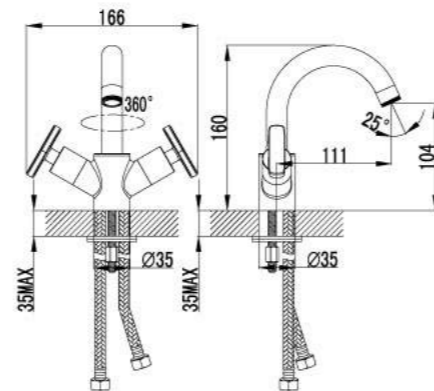

LM1807C

Смеситель для умывальника с поворотным изливом

- Аэратор с изменяемым углом подачи воды
- Кран-буксы с керамическими пластинами (угол поворота – 90 градусов)
- Гибкая подводка 1/2" 35 см
- Металлические рукоятки