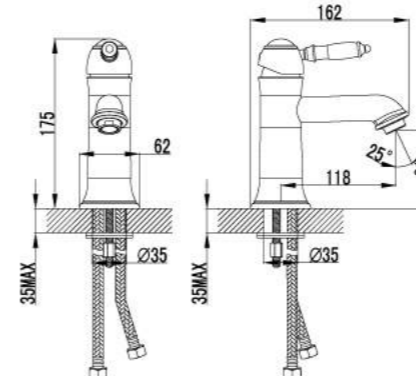

Смеситель для умывальника
МОНОЛИТНЫЙ

- Аэратор Neoperl® Cascade®
- Керамический картридж 35 мм
- Гибкая подводка 1/2" 60 см
- Донный клапан Click/Clack 1¼" в цвет смесителя
- Металлическая рукоятка