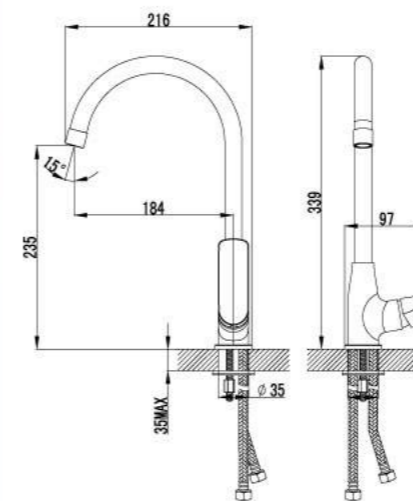

Смеситель для кухни с поворотным изливом

- Аэратор с изменяемым углом подачи воды
- Керамический картридж 25 мм
- Гибкая подводка 1/2" 35 см
- Металлическая рукоятка