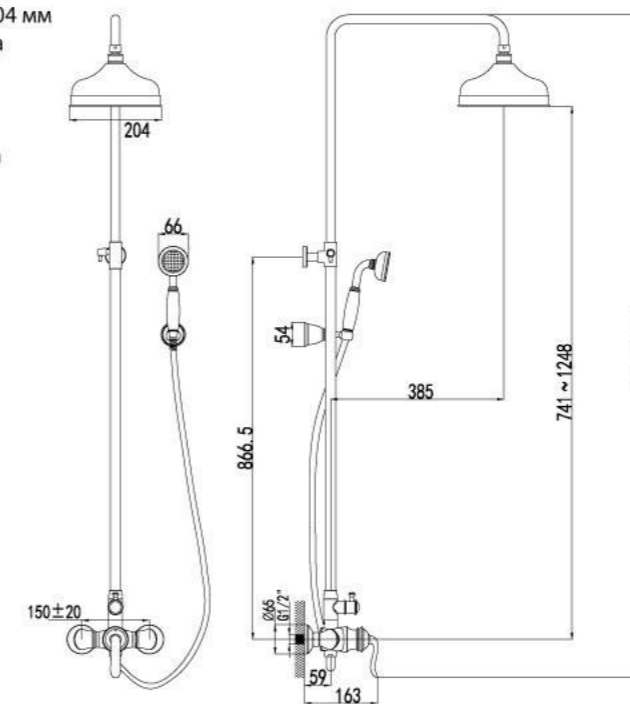

Смеситель для душа с регулируемой высотой штанги и верхней душевой лейкой «Тропический дождь»

- Керамический картридж Sedal® 35 мм
- Переключатель с керамическими пластинами
- Верхняя поворотная душевая лейка «Тропический дождь» Ø204 мм
- 1-функциональная лейка
- Настенное поворотное крепление для лейки
- Душевой шланг 1,5 м
- Металлическая рукоятка