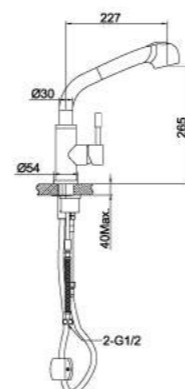

Смеситель для кухни
с поворотным изливом

- Аэратор Neoperl® Perlator®
- Керамический картридж Sedal® 35 мм
- Гибкая подводка 1/2" 60 см

Смеситель для кухни
с поворотным изливом

- Аэратор Neoperl® Perlator®
- Керамический картридж Sedal® 35 мм
- Гибкая подводка 1/2" 60 см

Смеситель для кухни
с вытягивающимся поворотным изливом

- 1-функциональная излив-лейка с аэратором Neoperl® Perlator® и гибким шлангом 1,5 м
- Керамический картридж Sedal® 35 мм
- Гибкая подводка 1/2" 60 см
- Свинцовый отвес

Смеситель для кухни
с поворотным изливом

- Аэратор Neoperl® Perlator®
- Кран-буксы с керамическими пластинами (угол поворота – 180 градусов)
- Гибкая подводка 1/2" 60 см

Смеситель для кухни
с вытягивающимся поворотным изливом

- 2-х функциональная излив-лейка с аэратором Neoperl® Perlator® и гибким шлангом 1,5 м
- Керамический картридж Sedal® 35 мм
- Гибкая подводка 1/2" 60 см
- Свинцовый отвес

Смеситель для кухни
с поворотным изливом

- Аэратор Neoperl® Perlator®
- Керамический картридж Sedal® 35 мм
- Гибкая подводка 1/2" 60 см

Смеситель для кухни
с поворотным изливом

- Аэратор Neoperl® Perlator®
- Керамический картридж Sedal® 35 мм
- Гибкая подводка 1/2" 60 см

Дозатор для жидких моющих средств
врезной

- Объем – 300 мл
- Высота – 280 мм