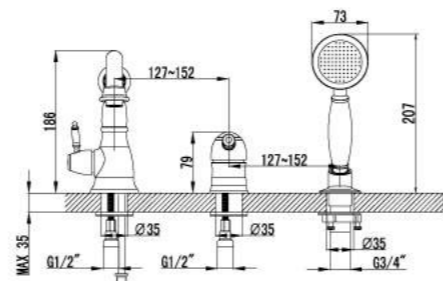

LM4845B

Кран для питьевой воды

- Кран-букса с керамическими пластинами (угол поворота – 90 градусов)
- Переходник для подключения шланга от фильтра с питьевой водой
- Металлическая рукоятка

LM4840B

Смеситель для душа