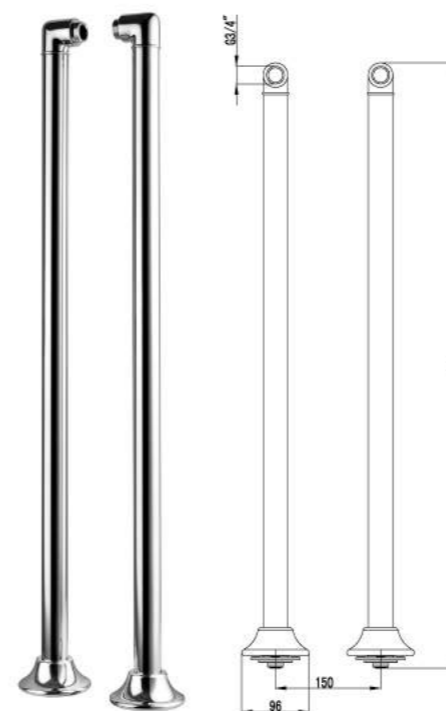

КОМПЛЕКТЫ КОЛОНН

Для напольного подключения смесителя

- В комплекте 2 шт.
- Выпуск – 3/4"

LM8565C