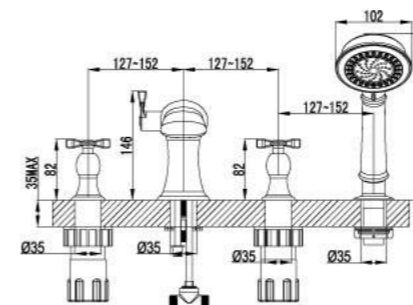

Два плюса в ваших руках.

Смеситель универсальный
с плоским поворотным изливом 350 мм

- Аэратор Neoperl® Cascade®
- Кран-буксы с керамическими пластинами (угол поворота – 180 градусов)
- Переключатель с керамическими пластинами
- Аксессуары в комплекте: шланг 1,5 м, настенное поворотное крепление, 1-функциональная лейка
- Металлические рукоятки

Смеситель универсальный
с круглым поворотным изливом 350 мм

- Аэратор Neoperl® Cascade®
- Кран-буксы с керамическими пластинами (угол поворота – 180 градусов)
- Флажковый переключатель
- Аксессуары в комплекте: шланг 1,5 м, настенное поворотное крепление, 1-функциональная лейка
- Металлические рукоятки

Смеситель для ванны
с фиксированным изливом

- Аэратор Neoperl® Cascade®
- Кран-буксы с керамическими пластинами (угол поворота – 180 градусов)
- Флажковый переключатель
- Аксессуары в комплекте: шланг 1,5 м, настенное поворотное крепление, 1-функциональная лейка
- Металлические рукоятки

Смеситель для ванны
на 4 отверстия

- Каскадный излив
- Кран-буксы с керамическими пластинами (угол поворота – 180 градусов)
- Переключатель с керамическими пластинами
- Аксессуары в комплекте: шланг 2 м, свинцовый отвес, 5-функциональная лейка
- Металлические рукоятки