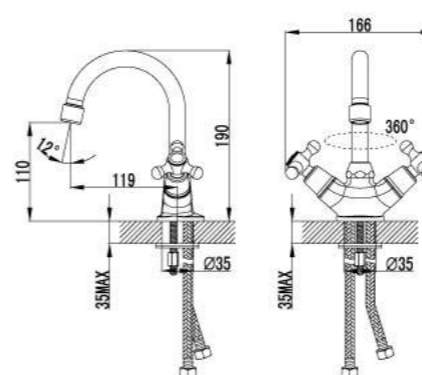

Смеситель для умывальника
с поворотным изливом

- Аэратор
- Кран-буксы с керамическими пластинами (угол поворота – 180 градусов)
- Гибкая подводка 1/2" 35 см
- Металлические рукоятки