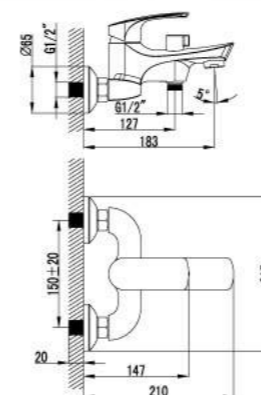

Плюс для дома и бюджета.

Смеситель универсальный
с плоским поворотным изливом 300 мм

- Аэратор
- Керамический картридж 35 мм
- Переключатель с керамическими пластинами
- Аксессуары в комплекте: шланг 1,5 м, настенное фиксированное крепление, 1-функциональная лейка
- Металлическая рукоятка

Смеситель для ванны
с монолитным изливом

- Аэратор
- Керамический картридж 35 мм
- Переключатель с керамическими пластинами
- Аксессуары в комплекте: шланг 1,5 м, настенное фиксированное крепление, 1-функциональная лейка
- Металлическая рукоятка

Смеситель для душа

- Керамический картридж 35 мм
- Аксессуары в комплекте: шланг 1,5 м, настенное фиксированное крепление, 1-функциональная лейка
- Металлическая рукоятка

Смеситель для кухни
с поворотным изливом

- Аэратор
- Керамический картридж 35 мм
- Гибкая подводка 1/2" 35 см
- Металлическая рукоятка