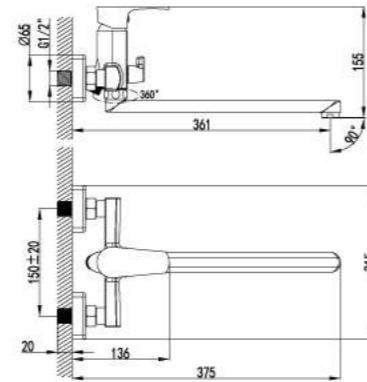

Смеситель универсальный с плоским поворотным изливом 300 мм

- Аэратор
- Керамический картридж 35 мм
- Переключатель с керамическими пластинами
- Аксессуары в комплекте: шланг 1,5 м, настенное фиксированное крепление, 1-функциональная лейка
- Металлическая рукоятка