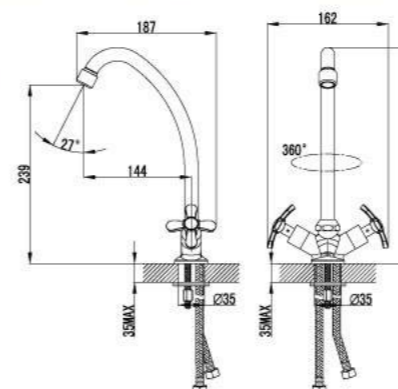

Смеситель для кухни с поворотным изливом

- Аэратор
- Кран-буксы с керамическими пластинами (угол поворота – 180 градусов)
- Гибкая подводка 1/2" 35 см
- Металлические рукоятки