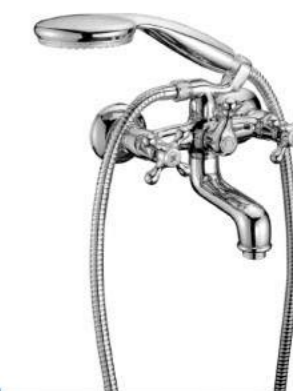

Смеситель для ванны
с фиксированным изливом

- Аэратор Neoperl® Cascade®
- Кран-буксы с керамическими пластинами (угол поворота – 180 градусов)
- Флажковый переключатель
- Аксессуары в комплекте: шланг 1,5 м, настенное поворотное крепление, 1-функциональная лейка
- Металлические рукоятки

LM2102C