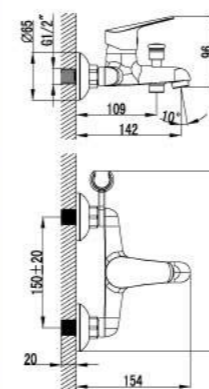

NEW
НОВИНКА

NEW
НОВИНКА

Смеситель универсальный с плоским поворотным изливом 300 мм

- Аэратор
- Керамический картридж 35 мм
- Переключатель с керамическими пластинами
- Аксессуары в комплекте: шланг 1,5 м, 1-функциональная лейка
- Металлическая рукоятка

Смеситель для ванны с монолитным изливом

- Аэратор
- Керамический картридж 35 мм
- Кнопочный переключатель с функцией ручной фиксации
- Аксессуары в комплекте: шланг 1,5 м, 1-функциональная лейка
- Металлическая рукоятка

NEW
НОВИНКА

Смеситель универсальный с S-образным поворотным изливом 300 мм

- Аэратор
- Керамический картридж 35 мм
- Переключатель с керамическими пластинами
- Аксессуары в комплекте: шланг 1,5 м, 1-функциональная лейка
- Металлическая рукоятка

NEW
НОВИНКА

Смеситель для кухни с поворотным изливом

- Аэратор
- Керамический картридж 35 мм
- Гибкая подводка 1/2" 35 см
- Металлическая рукоятка

NEW
НОВИНКА

LM6554C

Смеситель для умывальника монолитный

- Аэратор
- Керамический картридж 35 мм
- Гибкая подводка 1/2" 35 см
- Металлическая рукоятка

NEW
НОВИНКА

LM6556C