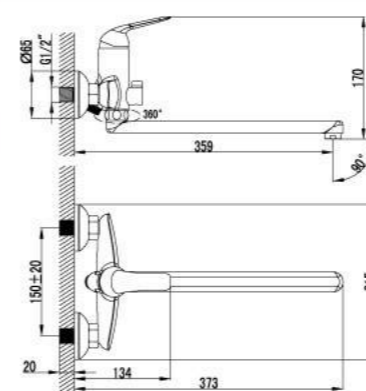

LM1116C

Смеситель для биде

- Поворотный аэратор
- Керамический картридж 25 мм
- Гибкая подводка 1/2" 35 см
- Металлическая рукоятка

LM1108C

Плюс для дома и бюджета.

Смеситель универсальный
с плоским поворотным изливом 300 мм