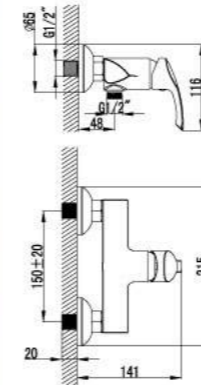

Плюс для дома и бюджета.

Смеситель для ванны с монолитным изливом

- Аэратор
- Керамический картридж 35 мм
- Кнопочный переключатель с функцией ручной фиксации
- Аксессуары в комплекте: шланг 1,5 м, настенное фиксированное крепление, 1-функциональная лейка
- Металлическая рукоятка

Смеситель для душа

- Керамический картридж 35 мм
- Аксессуары в комплекте: шланг 1,5 м, настенное фиксированное крепление, 1-функциональная лейка
- Металлическая рукоятка

Смеситель для кухни с поворотным изливом

- Аэратор
- Керамический картридж 35 мм
- Гибкая подводка 1/2" 35 см
- Металлическая рукоятка

Смеситель для кухни с поворотным изливом

- Аэратор с изменяемым углом подачи воды
- Керамический картридж 25 мм
- Гибкая подводка 1/2" 35 см
- Металлическая рукоятка

Смеситель универсальный с плоским поворотным изливом 300 мм

- Аэратор
- Керамический картридж 35 мм
- Переключатель с керамическими пластинами
- Аксессуары в комплекте: шланг 1,5 м, настенное фиксированное крепление, 1-функциональная лейка
- Металлическая рукоятка