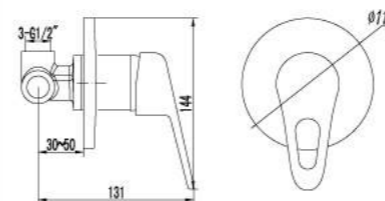

Смеситель для душа встраиваемый

- Эко-картридж Sedal® 40 мм
- Металлическая рукоятка