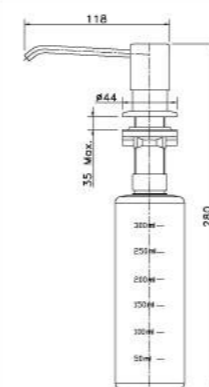

Смеситель для кухни
с поворотным изливом

- Аэратор Neoperl® Perlator®
- Керамический картридж Sedal® 35 мм
- Гибкая подводка 1/2" 60 см

Смеситель для кухни
с поворотным изливом

- Аэратор Neoperl® Perlator®
- Керамический картридж Sedal® 35 мм
- Гибкая подводка 1/2" 60 см

Смеситель для кухни
с вытягивающимся поворотным изливом

- 1-функциональная излив-лейка с аэратором Neoperl® Perlator® и гибким шлангом 1,5 м
- Керамический картридж Sedal® 35 мм
- Гибкая подводка 1/2" 60 см
- Свинцовый отвес

Смеситель для кухни
с поворотным изливом

- Аэратор Neoperl® Perlator®
- Кран-буксы с керамическими пластинами (угол поворота – 180 градусов)
- Гибкая подводка 1/2" 60 см

Смеситель для кухни
с вытягивающимся поворотным изливом

- 2-х функциональная излив-лейка с аэратором Neoperl® Perlator® и гибким шлангом 1,5 м
- Керамический картридж Sedal® 35 мм
- Гибкая подводка 1/2" 60 см
- Свинцовый отвес

Смеситель для кухни
с поворотным изливом

- Аэратор Neoperl® Perlator®
- Керамический картридж Sedal® 35 мм
- Гибкая подводка 1/2" 60 см

Смеситель для кухни
с поворотным изливом

- Аэратор Neoperl® Perlator®
- Керамический картридж Sedal® 35 мм
- Гибкая подводка 1/2" 60 см

Дозатор для жидких моющих средств
врезной

- Объем – 300 мл
- Высота – 280 мм