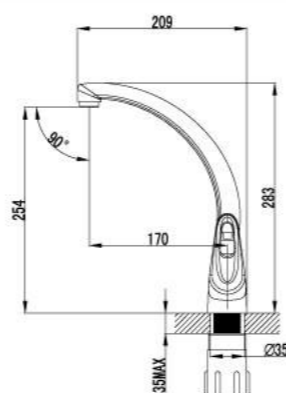

- Аэратор Neoperl® Cascade®
- Эко-картридж Sedal® 40 мм
- Гибкая подводка 1/2" 35 см
- Металлическая рукоятка

LM4105C

Смеситель для кухни с поворотным изливом

- Аэратор Neoperl® Cascade®
- Керамический картридж 35 мм
- Гибкая подводка 1/2" 40 см
- Металлическая рукоятка