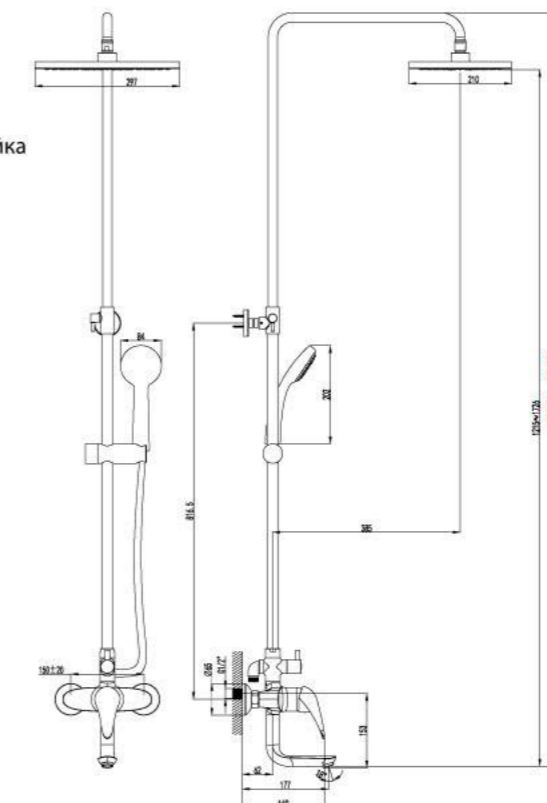

Смеситель для ванны и душа с регулируемой высотой штанги, поворотным изливом и верхней душевой лейкой «Тропический дождь»

- Аэратор Neoperl® Cascade®
- Эко-картридж Sedal® 40 мм
- Трехпозиционный картриджный переключатель
- Верхняя поворотная душевая лейка «Тропический дождь» 297x210 мм
- 1-функциональная лейка
- Регулируемое по высоте крепление для лейки
- Душевой шланг 1,5 м
- Металлическая рукоятка