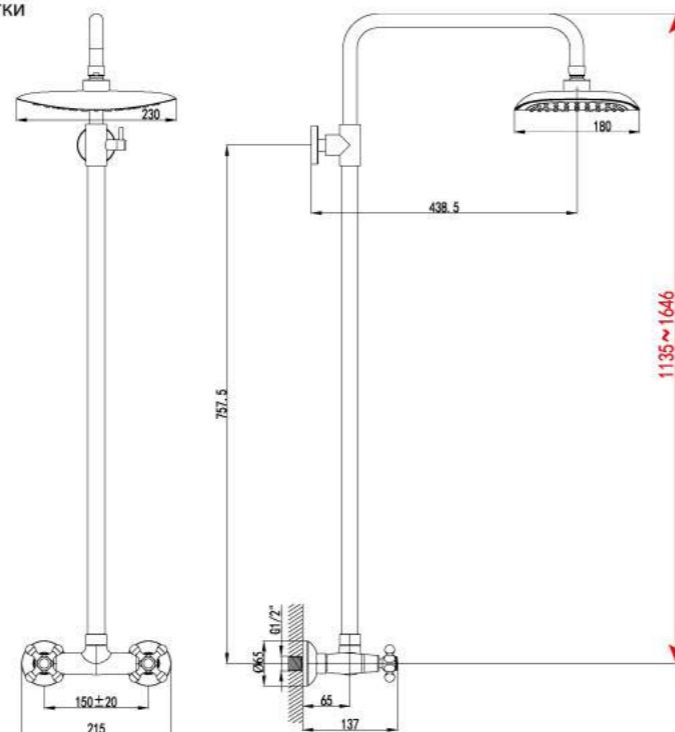

Смеситель для душа с регулируемой высотой штанги и верхней душевой лейкой «Тропический дождь»

- Кран-буксы с керамическими пластинами (угол поворота – 180 градусов)
- Верхняя поворотная душевая лейка «Тропический дождь» 230x180 мм
- Металлические рукоятки