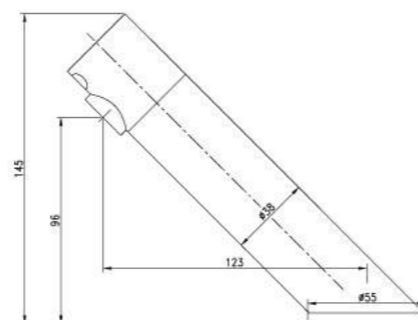

Смеситель для умывальника бесконтактный (сенсорный)

- Антивандальный аэратор
- Сенсор (время срабатывания: <0,8 с)
- Клапан смешивания горячей и холодной воды с возможностью регулировки (устанавливается под столешницей)
- Блок для 4-х элементов питания типа «AA»
- Гибкая подводка 50 см

LM4653CE