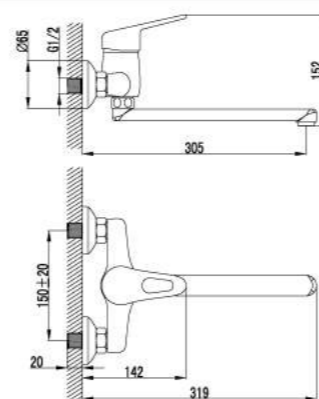

Смеситель на борт ванны
с монолитным изливом

- Аэратор Neoperl® Cascade®
- Эко-картридж Sedal® 40 мм
- Переключатель с керамическими пластинами
- Аксессуары в комплекте: шланг 2 м, настенное поворотное крепление, 5-функциональная лейка
- Гибкая подводка 1/2" 35 см
- Металлическая рукоятка

LM4115C

Смеситель для ванны
на 3 отверстия

- Аэратор Neoperl® Cascade® SLC
- Эко-картридж Sedal® 40 мм
- Кнопочный переключатель с функцией ручной фиксации
- Аксессуары в комплекте: шланг 2 м, свинцовый отвес, 1-функциональная лейка
- Металлическая рукоятка

LM4145C

Смеситель для душа

- Эко-картридж Sedal® 40 мм
- Аксессуары в комплекте: шланг 1,5 м, настенное поворотное крепление, 1-функциональная лейка
- Металлическая рукоятка

LM4103C

Смеситель для кухни/умывальника
с плоским поворотным изливом

- Аэратор Neoperl® Cascade®
- Эко-картридж Sedal® 40 мм
- Металлическая рукоятка

LM4111C

Смеситель для кухни
с вытягивающимся поворотным изливом

- Эко-картридж Sedal® 40 мм
- 2-х функциональная излив-лейка с аэратором Neoperl® Cascade® и гибким шлангом 1,5 м
- Гибкая подводка 1/2" 35 см
- Свинцовый отвес
- Металлическая рукоятка

LM4150C

Смеситель для кухни
с вытягивающимся поворотным изливом

- Эко-картридж Sedal® 40 мм
- 2-х функциональная излив-лейка с аэратором Neoperl® Cascade® и гибким шлангом 1,5 м
- Гибкая подводка 1/2" 35 см
- Свинцовый отвес
- Металлическая рукоятка

LM4149C

Смеситель для кухни
с поворотным изливом

- Аэратор Neoperl® Cascade®
- Эко-картридж Sedal® 40 мм
- Гибкая подводка 1/2" 35 см
- Металлическая рукоятка

LM4104C

Смеситель для кухни
с поворотным изливом

- Аэратор Neoperl® Cascade®
- Эко-картридж Sedal® 40 мм
- Гибкая подводка 1/2" 35 см
- Металлическая рукоятка

LM4105C