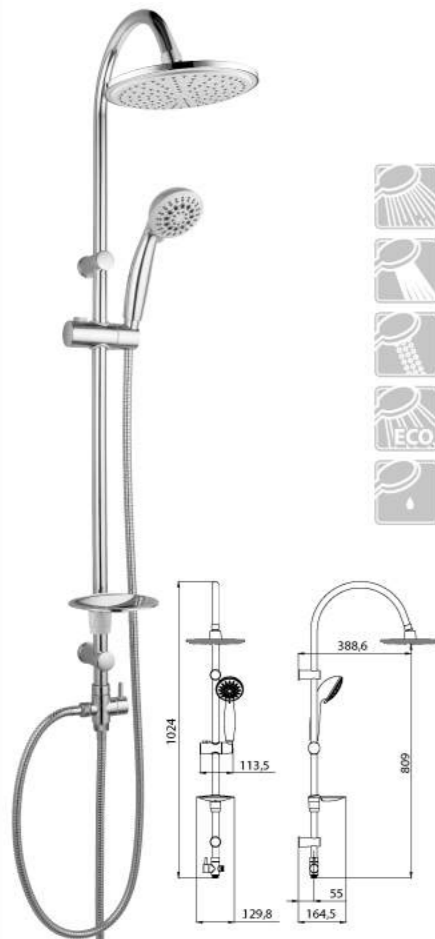

ДУШЕВЫЕ ГАРНИТУРЫ

С фиксированной высотой штанги и верхней душевой лейкой «Тропический дождь»

- 5-функциональная лейка Ø85 мм. Режимы: распыление, массаж, брызги шампанского, эко-режим, пауза
- Верхняя поворотная душевая лейка «Тропический дождь» Ø200 мм
- Переключатель с керамическими пластинами
- Регулируемое по высоте крепление для лейки
- Регулируемая по высоте мыльница
- Душевой шланг 1,5 м (стальной, оплетка с двойным загибом)
- Шланг 0,8 м для подключения к смесителю (стальной, оплетка с двойным загибом)

LM8801C

С регулируемой высотой штанги и верхней душевой лейкой «Тропический дождь»

- 5-функциональная лейка Ø120 мм. Режимы: распыление, массаж, туман, эко-режим, пауза
- Верхняя поворотная душевая лейка «Тропический дождь» Ø300 мм
- Переключатель с керамическими пластинами
- Регулируемое по высоте крепление для лейки
- Регулируемая по высоте мыльница
- Душевой шланг 1,5 м (стальной, оплетка с двойным загибом)
- Шланг 0,8 м для подключения к смесителю (стальной, оплетка с двойным загибом)