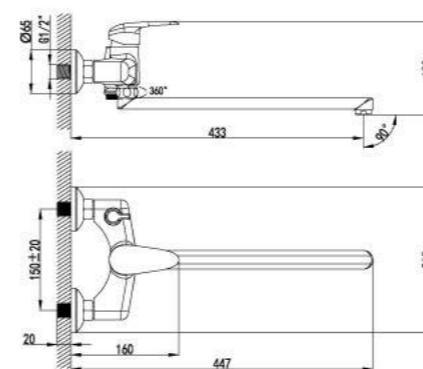

Смеситель универсальный
с плоским поворотным изливом 350 мм

- Аэратор Neoperl® Cascade®
- Керамический картридж Sedal® 35 мм
- Переключатель с керамическими пластинами
- Аксессуары в комплекте: шланг 1,5 м, настенное поворотное крепление, 1-функциональная лейка
- Металлическая рукоятка

Смеситель для ванны
с монолитным изливом

- Аэратор Neoperl® Cascade®
- Керамический картридж Sedal® 35 мм
- Кнопочный переключатель с функцией ручной фиксации
- Аксессуары в комплекте: шланг 1,5 м, настенное поворотное крепление, 1-функциональная лейка
- Металлическая рукоятка

Смеситель для душа

- Керамический картридж Sedal® 35 мм
- Аксессуары в комплекте: шланг 1,5 м, настенное поворотное крепление, 1-функциональная лейка
- Металлическая рукоятка

Смеситель для кухни
с поворотным изливом

- Аэратор Neoperl® Cascade®
- Керамический картридж Sedal® 35 мм
- Гибкая подводка 1/2" 35 см
- Металлическая рукоятка