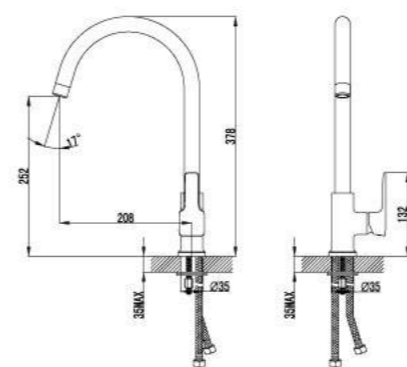

LM3617C

Смеситель для душа

- Керамический картридж 35 мм
- Аксессуары в комплекте: шланг 1,5 м, настенное поворотное крепление, 1-функциональная лейка
- Металлическая рукоятка

LM3603C

Смеситель для кухни с поворотным изливом