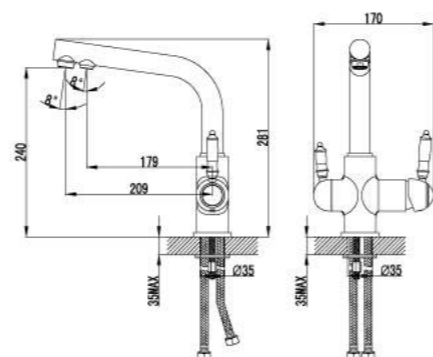

Смеситель для кухни
с подключением к фильтру с питьевой водой

- Аэратор для водопроводной воды Neoperl® Cascade®
- Аэратор для питьевой воды Neoperl® Perlator®
- Керамический картридж Sedal® 35 мм
- Для крана с питьевой водой: кран-букса с керамическими пластинами (угол поворота – 90 градусов)
- Гибкая подводка 1/2" 60 см
- Переходник для подключения шланга от фильтра с питьевой водой
- Металлические рукоятки