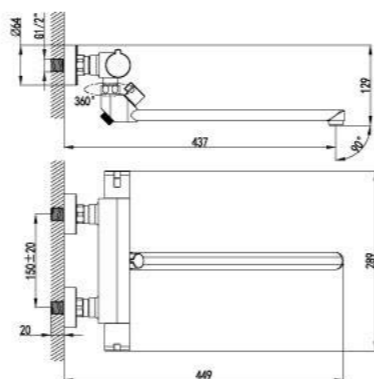

Смеситель универсальный
с плоским поворотным изливом 350 мм

- Аэратор Neoperl® Cascade®
- Термостатический картридж Sedal® с гелевым термоэлементом Vernet® и фиксатором
- Керамический запорный элемент
- Переключатель с керамическими пластинами

LM7834C