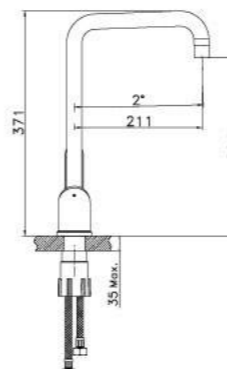

Профессионал на вашей кухне.
Серия смесителей из нержавеющей стали SUS 304.

Смеситель для кухни
с подключением к фильтру с питьевой водой

- Аэратор для водопроводной воды Neoperl® Perlator®
- Аэратор для питьевой воды Neoperl® Perlator®
- Ceramicкий картридж 35 мм
- Для крана с питьевой водой: кран-букса с керамическими пластинами (угол поворота – 90 градусов)
- Гибкая подводка 1/2" 60 см
- Переходник для подключения шланга от фильтра с питьевой водой
- Металлические рукоятки

Смеситель для кухни
с поворотным изливом

- Аэратор Neoperl® Perlator®
- Ceramicкий картридж Sedal® 40 мм
- Гибкая подводка 1/2" 60 см

LM5071S

Смеситель для кухни
с поворотным изливом

- Аэратор Neoperl® Perlator®
- Ceramicкий картридж Sedal® 35 мм
- Гибкая подводка 1/2" 60 см

Смеситель для кухни
с подключением к фильтру с питьевой водой

- Аэратор для водопроводной воды Neoperl® Perlator®
- Аэратор для питьевой воды Neoperl® Perlator®
- Ceramicкий картридж 35 мм
- Для крана с питьевой водой: кран-букса с керамическими пластинами (угол поворота – 90 градусов)
- Гибкая подводка 1/2" 60 см
- Переходник для подключения шланга от фильтра с питьевой водой

Смеситель для кухни
с поворотным изливом

- Аэратор Neoperl® Perlator®
- Ceramicкий картридж Sedal® 40 мм
- Гибкая подводка 1/2" 60 см