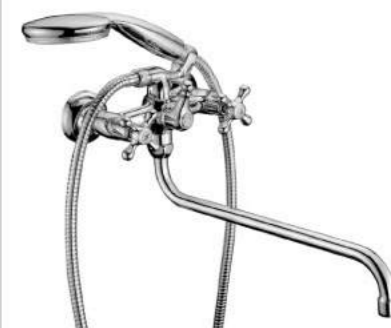

Смеситель универсальный
с круглым поворотным изливом 350 мм

- Аэратор Neoperl® Cascade®
- Кран-буксы с керамическими пластинами (угол поворота – 180 градусов)
- Флажковый переключатель
- Аксессуары в комплекте: шланг 1,5 м, настенное поворотное крепление, 1-функциональная лейка
- Металлические рукоятки

LM2151C