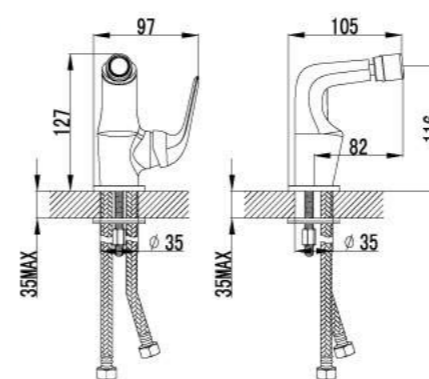

Смеситель для биде

- Поворотный аэратор
- Керамический картридж 25 мм
- Гибкая подводка 1/2" 35 см
- Металлическая рукоятка