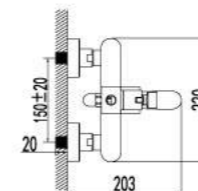

MELANGE

Изысканный дизайн в серебристо-белых тонах.

Смеситель для ванны с монолитным изливом

- Скрытый аэратор Neoperl® Slim SSR с изменяемым углом подачи воды
- Керамический картридж Sedal® 35 мм
- Переключатель с керамическими пластинами
- Аксессуары в комплекте: шланг ПВХ 1,5 м, настенное поворотное крепление, 1-функциональная лейка
- Металлическая рукоятка

Внимание к деталям!

MELANGE

Смеситель для душа

с фиксированной высотой штанги и верхней душевой лейкой «Тропический дождь»

- Керамический картридж Sedal® 35 мм
- Переключатель с керамическими пластинами
- Верхняя поворотная душевая лейка «Тропический дождь» 200x300 мм
- 1-функциональная лейка
- Регулируемое по высоте крепление для лейки
- Душевой шланг 1,5 м, ПВХ
- Металлическая рукоятка

Смеситель для ванны и душа

с фиксированной высотой штанги, поворотным изливом и верхней душевой лейкой «Тропический дождь»

- Скрытый аэратор Neoperl® Slim SSR с изменяемым углом подачи воды
- Керамический картридж Sedal® 35 мм
- Трехпозиционный картриджный переключатель
- Верхняя поворотная душевая лейка «Тропический дождь» 200x300 мм
- 1-функциональная лейка
- Регулируемое по высоте крепление для лейки
- Душевой шланг 1,5 м, ПВХ
- Металлическая рукоятка