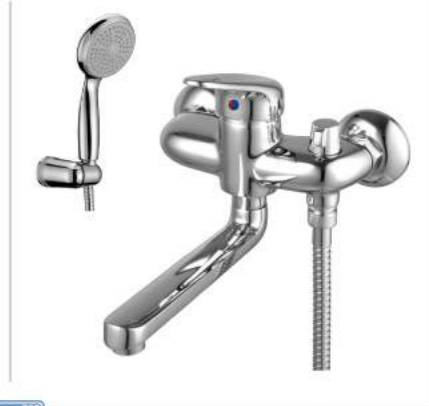

Смеситель для ванны
с поворотным изливом

- Аэратор Neoperl® Cascade®
- Эко-картридж Sedal® 40 мм
- Переключатель с керамическими пластинами
- Аксессуары в комплекте: шланг 1,5 м, настенное поворотное крепление, 1-функциональная лейка
- Металлическая рукоятка

LM4114C