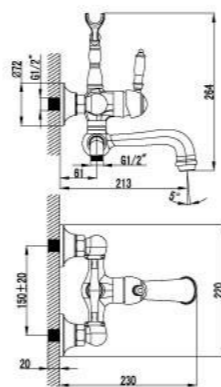

Благородное обаяние вечных ценностей.

Смеситель для ванны с фиксированным изливом

- Аэратор Neoperl® Cascade®
- Керамический картридж Sedal® 35 мм
- Переключатель с керамическими пластинами
- Аксессуары в комплекте: шланг 1,5 м, настенное поворотное крепление, 1-функциональная лейка
- Металлическая рукоятка

Смеситель для душа с регулируемой высотой штанги и верхней душевой лейкой «Тропический дождь»

- Керамический картридж Sedal® 35 мм
- Переключатель с керамическими пластинами
- Верхняя поворотная душевая лейка «Тропический дождь» Ø204 мм
- 1-функциональная лейка
- Настенное поворотное крепление для лейки
- Душевой шланг 1,5 м
- Металлическая рукоятка

Смеситель для ванны и душа с регулируемой высотой штанги, поворотным изливом и верхней душевой лейкой «Тропический дождь»

- Аэратор Neoperl® Cascade®
- Керамический картридж Sedal® 35 мм
- Трехпозиционный картриджный переключатель
- Верхняя поворотная душевая лейка «Тропический дождь» Ø204 мм
- 1-функциональная лейка
- Настенное поворотное крепление для лейки
- Душевой шланг 1,5 м
- Металлическая рукоятка