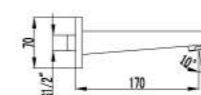

Смеситель для ванны и душа встраиваемый

- Встраиваемый наполнитель для ванны с аэратором Neoperl® Cascade®
- Эко-картридж Sedal® 40 мм
- Трехпозиционный картриджный переключатель
- Верхняя поворотная душевая лейка «Тропический дождь» 250x250 мм
- 3-функциональная лейка
- Настенное поворотное крепление для лейки
- Душевой шланг 2 м, ПВХ
- Подключение для душевого шланга
- Металлическая рукоятка

LM4322C

Смеситель для умывальника монолитный

- Аэратор Neoperl® Cascade®
- Эко-картридж Sedal® 40 мм
- Гибкая подводка 1/2" 35 см
- Металлическая рукоятка

LM4306C

Смеситель для умывальника с каскадным изливом

- Эко-картридж Sedal® 40 мм
- Гибкая подводка 1/2" 35 см
- Металлическая рукоятка

LM4346C

Смеситель для ванны напольный

- Аэратор Neoperl® Cascade®
- Керамический картридж Sedal® 40 мм
- Переключатель с керамическими пластинами
- Аксессуары в комплекте: растяжной шланг 1,5-2 м, 3-функциональная лейка
- Металлическая рукоятка

LM4344C