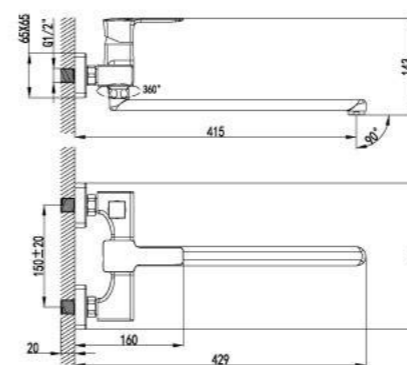

Смеситель универсальный с плоским поворотным изливом 350 мм

- Аэратор Neoperl® Cascade®
- Керамический картридж 35 мм
- Переключатель с керамическими пластинами
- Аксессуары в комплекте: шланг 1,5 м, настенное поворотное крепление, 1-функциональная лейка
- Металлическая рукоятка

Смеситель для душа

- Керамический картридж 35 мм
- Аксессуары в комплекте: шланг 1,5 м, настенное поворотное крепление, 1-функциональная лейка
- Металлическая рукоятка

Смеситель для кухни с поворотным изливом

- Аэратор с изменяемым углом подачи воды
- Керамический картридж 25 мм
- Гибкая подводка 1/2" 35 см
- Металлическая рукоятка

Смеситель для умывальника монолитный

- Скрытый аэратор Neoperl® Slim SSR с изменяемым углом подачи воды
- Керамический картридж 25 мм
- Гибкая подводка 1/2" 35 см
- Металлическая рукоятка