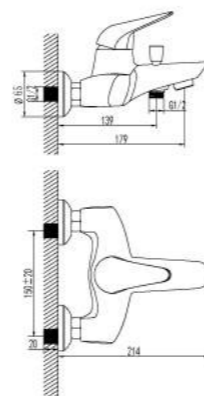

Смеситель для ванны с монолитным изливом

- Аэратор Neoperl® Cascade®
- Эко-картридж Sedal® 40 мм
- Кнопочный переключатель с функцией ручной фиксации
- Металлическая рукоятка

LM4232C

Смеситель для умывальника монолитный

- Аэратор Neoperl® Cascade®
- Эко-картридж Sedal® 40 мм
- Гибкая подводка 1/2" 35 см
- Металлическая рукоятка

LM4206C

Смеситель для ванны на 3 отверстия

- Каскадный излив
- Эко-картридж Sedal® 40 мм
- Переключатель с керамическими пластинами
- Аксессуары в комплекте: шланг 2 м, свинцовый отвес, 3-функциональная лейка
- Металлическая рукоятка

LM4245C

Смеситель для умывальника с каскадным изливом

- Эко-картридж Sedal® 40 мм
- Гибкая подводка 1/2" 35 см
- Металлическая рукоятка

LM4246C

Смеситель для душа

- Эко-картридж Sedal® 40 мм
- Металлическая рукоятка

LM4233C

Смеситель для биде

- Поворотный аэратор Neoperl® Cascade®
- Эко-картридж Sedal® 40 мм
- Гибкая подводка 1/2" 35 см
- Металлическая рукоятка

LM4208C

Смеситель для кухни с поворотным изливом

- Аэратор Neoperl® Cascade®
- Эко-картридж Sedal® 40 мм
- Гибкая подводка 1/2" 35 см
- Металлическая рукоятка

LM4204C