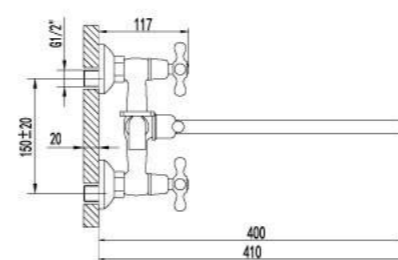

Смеситель универсальный
с плоским поворотным изливом 350 мм

- Аэратор Neoperl® Cascade®
- Кран-буксы с керамическими пластинами (угол поворота – 180 градусов)
- Переключатель с керамическими пластинами
- Аксессуары в комплекте: шланг 1,5 м, настенное поворотное крепление, 1-функциональная лейка
- Металлические рукоятки

LM2112C

Смеситель универсальный
с круглым поворотным изливом 350 мм

- Аэратор Neoperl® Cascade®
- Кран-буксы с керамическими пластинами (угол поворота – 180 градусов)
- Флажковый переключатель
- Аксессуары в комплекте: шланг 1,5 м, настенное поворотное крепление, 1-функциональная лейка
- Металлические рукоятки

LM2151C

Смеситель для ванны
с фиксированным изливом

- Аэратор Neoperl® Cascade®
- Кран-буксы с керамическими пластинами (угол поворота – 180 градусов)
- Флажковый переключатель
- Аксессуары в комплекте: шланг 1,5 м, настенное поворотное крепление, 1-функциональная лейка
- Металлические рукоятки

LM2102C

Смеситель для кухни/умывальника
с круглым поворотным изливом

- Аэратор Neoperl® Cascade®
- Кран-буксы с керамическими пластинами (угол поворота – 180 градусов)
- Металлические рукоятки

LM2111C