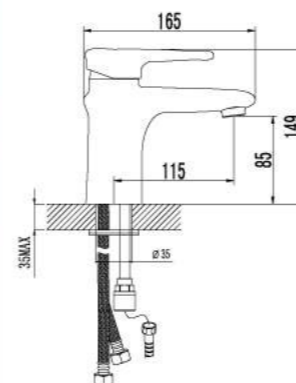

LM4446C

**Смеситель для умывальника и биде
монолитный**

- Аэратор Neoperl® Cascade®
- Керамический картридж Sedal® 40 мм
- Аксессуары в комплекте: лейка для биде с нажимным механизмом, шланг 1,5 м, настенное крепление для лейки
- Гибкая подводка 1/2" 35 см
- Металлическая рукоятка