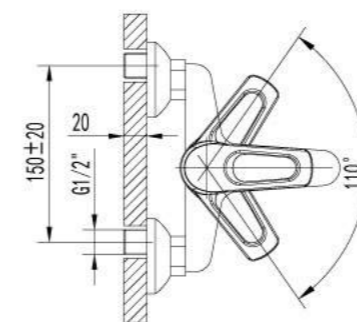

Традиционный дизайн
и проверенная
надёжность.

Смеситель универсальный
с плоским поворотным изливом 350 мм

- Аэратор Neoperl® Cascade®
- Керамический картридж Sedal® 35 мм
- Кнопочный переключатель с функцией ручной фиксации
- Аксессуары в комплекте: шланг 1,5 м, настенное поворотное крепление, 1-функциональная лейка
- Металлическая рукоятка

Смеситель универсальный
с плоским поворотным изливом 200 мм

- Аэратор Neoperl® Cascade®
- Керамический картридж Sedal® 35 мм
- Кнопочный переключатель с функцией ручной фиксации
- Аксессуары в комплекте: шланг 1,5 м, настенное поворотное крепление, 1-функциональная лейка
- Металлическая рукоятка

Смеситель для ванны
с монолитным изливом

- Аэратор Neoperl® Cascade®
- Керамический картридж Sedal® 35 мм
- Кнопочный переключатель с функцией ручной фиксации
- Аксессуары в комплекте: шланг 1,5 м, настенное поворотное крепление, 1-функциональная лейка
- Металлическая рукоятка

Смеситель универсальный
с плоским поворотным изливом 350 мм

- Аэратор Neoperl® Cascade®
- Керамический картридж Sedal® 35 мм
- Переключатель с керамическими пластинами
- Аксессуары в комплекте: шланг 1,5 м, настенное поворотное крепление, 1-функциональная лейка
- Металлическая рукоятка

Смеситель на борт ванны
с монолитным изливом

- Аэратор Neoperl® Cascade®
- Керамический картридж Sedal® 35 мм
- Переключатель с керамическими пластинами
- Аксессуары в комплекте: шланг 2 м, настенное поворотное крепление, 1-функциональная лейка
- Гибкая подводка 1/2" 35 мм
- Металлическая рукоятка