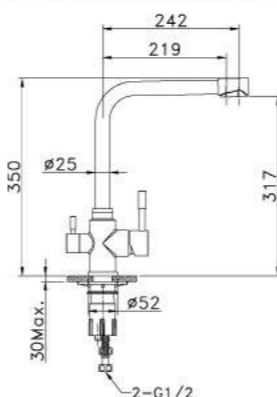

Смеситель для кухни
с подключением к фильтру с питьевой водой

- Аэратор для водопроводной воды Neoperl® Perlator®
- Аэратор для питьевой воды Neoperl® Perlator®
- Ceramicкий картридж 35 мм
- Для крана с питьевой водой: кран-букса с керамическими пластинами (угол поворота – 90 градусов)
- Гибкая подводка 1/2" 60 см
- Переходник для подключения шланга от фильтра с питьевой водой