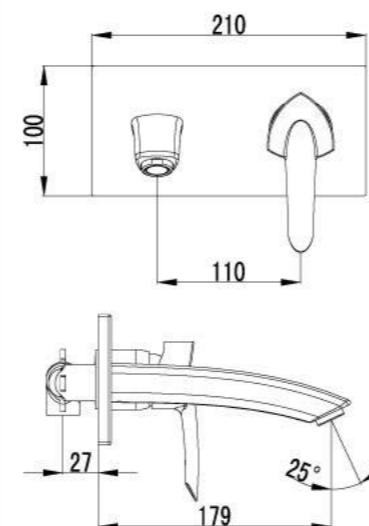

**Смеситель для умывальника
встраиваемый**

- Аэратор Neoperl® Cascade®
- Эко-картридж Sedal® 35 мм
- Металлическая рукоятка