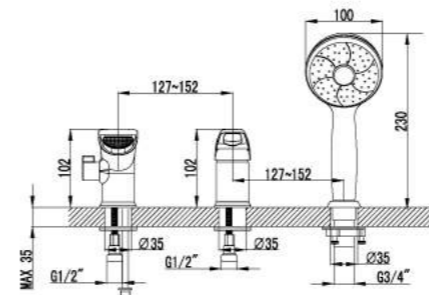

LM3160C

Смеситель для ванны на 3 отверстия

- Каскадный излив
- Керамический картридж Sedal® 35 мм
- Переключатель с керамическими пластинами
- Аксессуары в комплекте: шланг 2 м, свинцовый отвес, 1-функциональная лейка
- Металлическая рукоятка