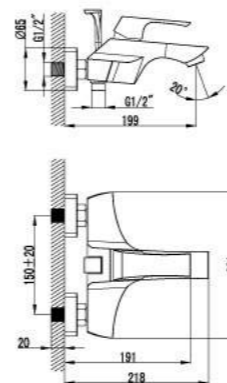

Смеситель для ванны с монолитным изливом

- Аэратор Neoperl® Cascade®
- Эко-картридж Sedal® 35 мм
- Кнопочный переключатель с функцией ручной фиксации
- Аксессуары в комплекте: шланг 1,5 м, настенное поворотное крепление, 1-функциональная лейка
- Металлическая рукоятка

Смеситель для ванны с фиксированным изливом

- Аэратор Neoperl® Cascade®
- Эко-картридж Sedal® 35 мм
- Переключатель с керамическими пластинами
- Аксессуары в комплекте: шланг 1,5 м, настенное поворотное крепление, 1-функциональная лейка
- Металлическая рукоятка

Смеситель на борт ванны с монолитным изливом

- Аэратор Neoperl® Cascade®
- Эко-картридж Sedal® 35 мм
- Переключатель с керамическими пластинами
- Аксессуары в комплекте: шланг 2 м, настенное поворотное крепление, 3-функциональная лейка
- Гибкая подводка 1/2" 35 мм
- Металлическая рукоятка

Смеситель универсальный с плоским поворотным изливом 350 мм

- Аэратор Neoperl® Cascade®
- Эко-картридж Sedal® 35 мм
- Переключатель с керамическими пластинами
- Аксессуары в комплекте: шланг 1,5 м, настенное поворотное крепление, 1-функциональная лейка
- Металлическая рукоятка

Смеситель для ванны на 3 отверстия

- Каскадный излив
- Эко-картридж Sedal® 35 мм
- Переключатель с керамическими пластинами
- Аксессуары в комплекте: шланг 2 м, свинцовый отвес, 3-функциональная лейка
- Металлическая рукоятка