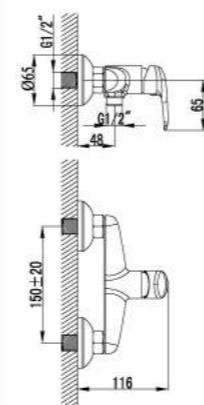

LM3308C

Смеситель для умывальника
МОНОЛИТНЫЙ

- Аэратор Neoperl® Cascade®
- Керамический картридж Sedal® 35 мм
- Гибкая подводка 1/2" 35 см
- Металлическая рукоятка

LM3306C

Смеситель с гигиеническим душем

- Керамический картридж 25 мм
- Аксессуары в комплекте: лейка для биде с нажимным механизмом, шланг 1,5 м, настенное крепление для лейки
- Металлическая рукоятка