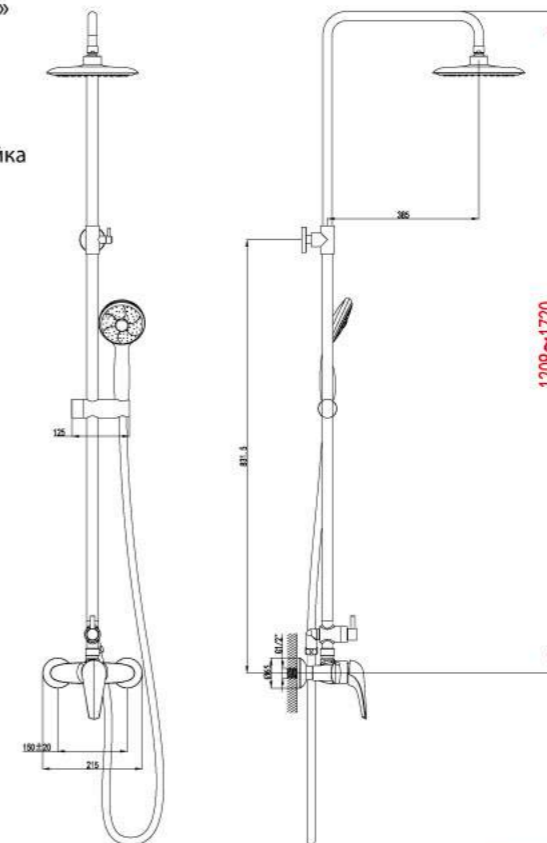

- Эко-картридж Sedal® 40 мм
- Переключатель с керамическими пластинами
- Верхняя поворотная душевая лейка «Тропический дождь» Ø200 мм
- 1-функциональная лейка
- Регулируемое по высоте крепление для лейки
- Душевой шланг 1,5 м
- Металлическая рукоятка