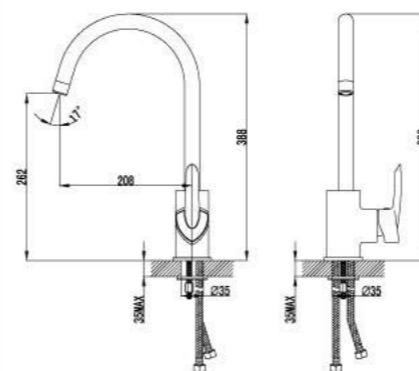

LM3502C

Смеситель для душа

- Эко-картридж Sedal® 35 мм
- Аксессуары в комплекте: шланг 1,5 м, настенное поворотное крепление, 1-функциональная лейка
- Металлическая рукоятка

LM3503C

Смеситель для кухни
с поворотным изливом