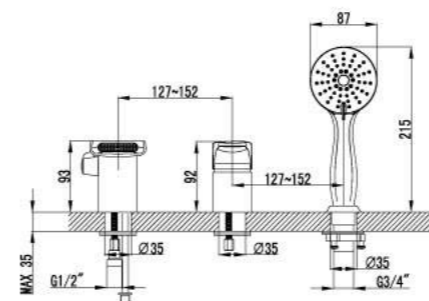

Бескомпромиссный дизайн
и безупречный стиль.

Смеситель универсальный
с плоским поворотным изливом 350 мм

- Аэратор Neoperl® Cascade®
- Эко-картридж Sedal® 40 мм
- Переключатель с керамическими пластинами
- Металлическая рукоятка

LM4317C

Смеситель для ванны
с поворотным изливом

- Аэратор Neoperl® Cascade®
- Эко-картридж Sedal® 40 мм
- Переключатель с керамическими пластинами
- Металлическая рукоятка

LM4314C

Смеситель для ванны
с монолитным изливом

- Аэратор Neoperl® Cascade®
- Эко-картридж Sedal® 40 мм
- Кнопочный переключатель под изливом с функцией ручной фиксации – в месте подсоединения шланга для душа
- Металлическая рукоятка

LM4332C

Смеситель для ванны
на 3 отверстия

- Каскадный излив
- Эко-картридж Sedal® 40 мм
- Переключатель с керамическими пластинами
- Аксессуары в комплекте: шланг 2 м, свинцовый отвес, 3-функциональная лейка
- Металлическая рукоятка

LM4345C