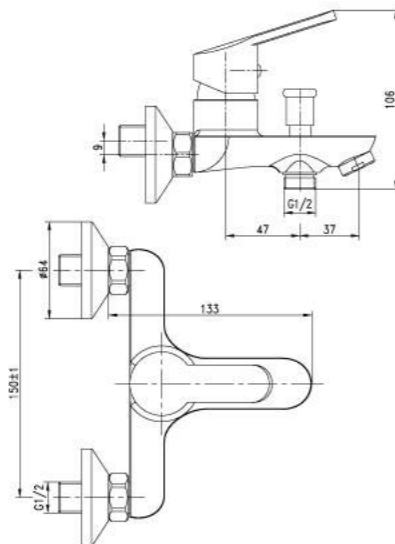

- Аэратор
- Керамический картридж 35 мм
- Кнопочный переключатель с функцией ручной фиксации
- Металлическая рукоятка

Душевой гарнитур

- Стойка для душа. Высота – 595 мм
- 1-функциональная лейка Ø98 мм. Режим: распыление
- Регулируемое по высоте крепление для лейки
- Душевой шланг 1,5 м (стальной, оплетка с двойным загибом)
- Регулируемая по высоте мыльница