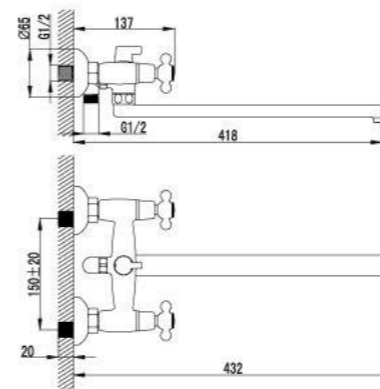

Смеситель универсальный
с плоским поворотным изливом 350 мм

- Аэратор Neoperl® Cascade®
- Кран-буксы с керамическими пластинами (угол поворота – 180 градусов)
- Переключатель с керамическими пластинами
- Аксессуары в комплекте: шланг 1,5 м, настенное поворотное крепление, 1-функциональная лейка
- Металлические рукоятки

LM2112C

Смеситель универсальный
с круглым поворотным изливом 350 мм

- Аэратор Neoperl® Cascade®
- Кран-буксы с керамическими пластинами (угол поворота – 180 градусов)
- Флажковый переключатель
- Аксессуары в комплекте: шланг 1,5 м, настенное поворотное крепление, 1-функциональная лейка
- Металлические рукоятки

LM2151C

Смеситель для ванны
с фиксированным изливом

- Аэратор Neoperl® Cascade®
- Кран-буксы с керамическими пластинами (угол поворота – 180 градусов)
- Флажковый переключатель
- Аксессуары в комплекте: шланг 1,5 м, настенное поворотное крепление, 1-функциональная лейка
- Металлические рукоятки

LM2102C

Смеситель для кухни/умывальника
с круглым поворотным изливом

- Аэратор Neoperl® Cascade®
- Кран-буксы с керамическими пластинами (угол поворота – 180 градусов)
- Металлические рукоятки

LM2111C