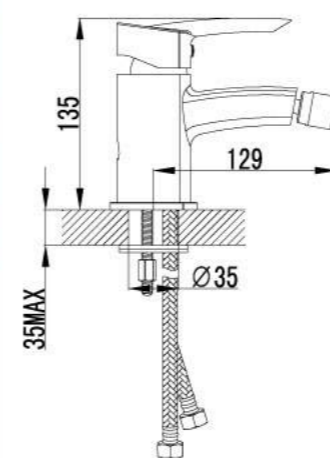

LM3506C

**Смеситель для умывальника
встраиваемый**

- Аэратор Neoperl® Cascade®
- Эко-картридж Sedal® 35 мм
- Металлическая рукоятка

LM3526C

Смеситель для биде

- Поворотный аэратор Neoperl® Cascade®
- Эко-картридж Sedal® 35 мм
- Гибкая подводка 1/2" 35 см
- Металлическая рукоятка