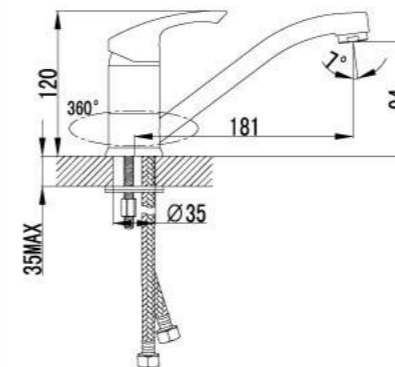

LM1102C

Смеситель для душа

- Керамический картридж 35 мм
- Аксессуары в комплекте: шланг 1,5 м, настенное фиксированное крепление, 1-функциональная лейка
- Металлическая рукоятка

LM1103C

Смеситель для кухни с поворотным изливом