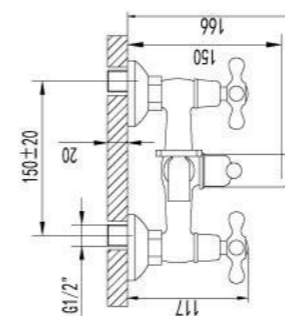

Смеситель универсальный
с плоским поворотным изливом 350 мм

- Аэратор Neoperl® Cascade®
- Кран-буксы с керамическими пластинами (угол поворота – 180 градусов)
- Переключатель с керамическими пластинами
- Аксессуары в комплекте: шланг 1,5 м, настенное поворотное крепление, 1-функциональная лейка
- Металлические рукоятки

LM2112C

Смеситель универсальный
с круглым поворотным изливом 350 мм

- Аэратор Neoperl® Cascade®
- Кран-буксы с керамическими пластинами (угол поворота – 180 градусов)
- Флажковый переключатель
- Аксессуары в комплекте: шланг 1,5 м, настенное поворотное крепление, 1-функциональная лейка
- Металлические рукоятки

LM2151C

Смеситель для ванны
с фиксированным изливом

- Аэратор Neoperl® Cascade®
- Кран-буксы с керамическими пластинами (угол поворота – 180 градусов)
- Флажковый переключатель
- Аксессуары в комплекте: шланг 1,5 м, настенное поворотное крепление, 1-функциональная лейка
- Металлические рукоятки

LM2102C

Смеситель для кухни/умывальника
с круглым поворотным изливом

- Аэратор Neoperl® Cascade®
- Кран-буксы с керамическими пластинами (угол поворота – 180 градусов)
- Металлические рукоятки

LM2111C