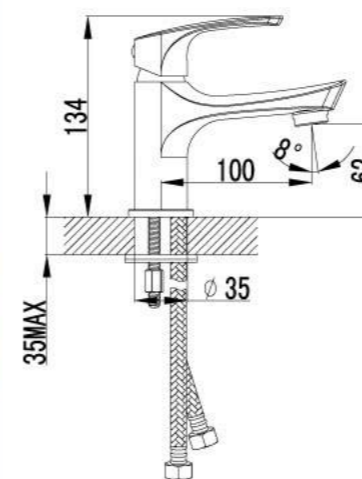

Смеситель для умывальника монолитный

- Аэратор
- Керамический картридж 25 мм
- Гибкая подводка 1/2" 35 см
- Металлическая рукоятка