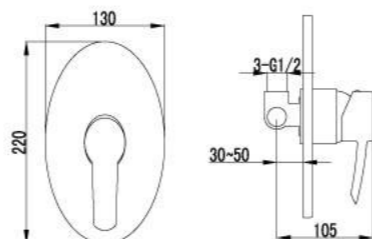

Смеситель для душа
встраиваемый

- Эко-картридж Sedal® 35 мм
- Металлическая рукоятка