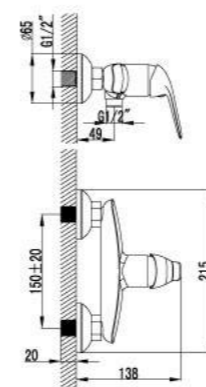

Плюс для дома и бюджета.

Смеситель универсальный
с плоским поворотным изливом 300 мм

- Аэратор
- Керамический картридж 35 мм
- Переключатель с керамическими пластинами
- Аксессуары в комплекте: шланг 1,5 м, настенное фиксированное крепление, 1-функциональная лейка
- Металлическая рукоятка

Смеситель для ванны
с монолитным изливом

- Аэратор
- Керамический картридж 35 мм
- Кнопочный переключатель с функцией ручной фиксации
- Аксессуары в комплекте: шланг 1,5 м, настенное фиксированное крепление, 1-функциональная лейка
- Металлическая рукоятка

Смеситель для душа

- Керамический картридж 35 мм
- Аксессуары в комплекте: шланг 1,5 м, настенное фиксированное крепление, 1-функциональная лейка
- Металлическая рукоятка

Смеситель для кухни
с поворотным изливом

- Аэратор
- Керамический картридж 35 мм
- Гибкая подводка 1/2" 35 см
- Металлическая рукоятка