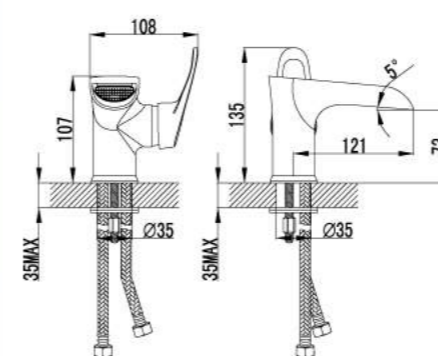

Смеситель для умывальника с каскадным изливом

- Керамический картридж Sedal® 35 мм
- Гибкая подводка 1/2" 35 см
- Металлическая рукоятка