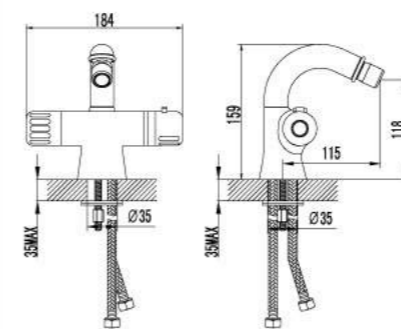

LM7734C

Смеситель для биде

- Поворотный аэратор Neoperl® Cascade®
- Термостатический картридж Sedal® с гелевым термоэлементом Vernet® и фиксатором
- Керамический запорный элемент
- Гибкая подводка 1/2" 35 см