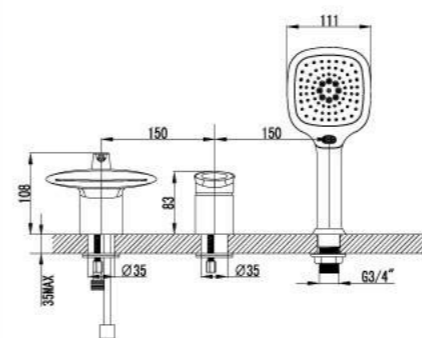

Смеситель для ванны на 3 отверстия

- Каскадный излив
- Керамический картридж Sedal® 40 мм
- Переключатель с керамическими пластинами
- Аксессуары в комплекте: шланг 2 м, свинцовый отвес, 3-функциональная лейка
- Металлическая рукоятка

Смеситель для душа

- Керамический картридж Sedal® 40 мм
- Аксессуары в комплекте: шланг 1,5 м, настенное поворотное крепление, 1-функциональная лейка
- Металлическая рукоятка

Смеситель для кухни с поворотным изливом

- Аэратор Neoperl® Cascade®
- Керамический картридж Sedal® 40 мм
- Гибкая подводка 1/2" 35 см
- Металлическая рукоятка

Смеситель для кухни с поворотным изливом

- Аэратор Neoperl® Cascade®
- Керамический картридж Sedal® 40 мм
- Гибкая подводка 1/2" 35 см
- Металлическая рукоятка

Смеситель на борт ванны с монолитным изливом

- Аэратор Neoperl® Cascade®
- Керамический картридж Sedal® 40 мм
- Переключатель с керамическими пластинами
- Аксессуары в комплекте: шланг 2 м, настенное поворотное крепление, 5-функциональная лейка
- Гибкая подводка 1/2" 35 см
- Металлическая рукоятка