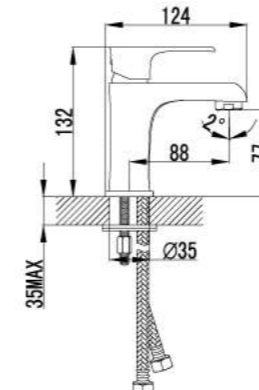

Плюс для дома и бюджета.

Смеситель для душа

- Керамический картридж 35 мм
- Аксессуары в комплекте: шланг 1,5 м, настенное фиксированное крепление, 1-функциональная лейка
- Металлическая рукоятка

Смеситель для кухни с поворотным изливом

- Аэратор с изменяемым углом подачи воды
- Керамический картридж 25 мм
- Гибкая подводка 1/2" 35 см
- Металлическая рукоятка

Смеситель универсальный с плоским поворотным изливом 300 мм

- Аэратор
- Керамический картридж 35 мм
- Переключатель с керамическими пластинами
- Аксессуары в комплекте: шланг 1,5 м, настенное фиксированное крепление, 1-функциональная лейка
- Металлическая рукоятка

Смеситель для умывальника монолитный

- Аэратор
- Керамический картридж 25 мм
- Гибкая подводка 1/2" 35 см
- Металлическая рукоятка

Смеситель для ванны с монолитным изливом

- Аэратор
- Керамический картридж 35 мм
- Переключатель с керамическими пластинами
- Аксессуары в комплекте: шланг 1,5 м, настенное фиксированное крепление, 1-функциональная лейка
- Металлическая рукоятка

Смеситель для биде

- Поворотный аэратор
- Керамический картридж 25 мм
- Гибкая подводка 1/2" 35 см
- Металлическая рукоятка

LM1608C