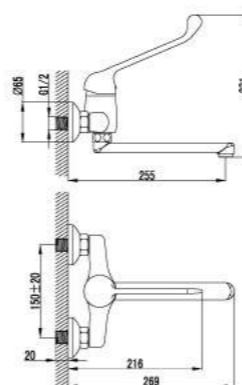

- Нажимной механизм затвора
- Металлическая рукоятка

LM4612C

Смеситель для кухни/умывальника с плоским поворотным изливом

- Ламинарный регулятор расхода воды Neoperl® Perlator®
- Керамический картридж Sedal® 40 мм
- Металлическая рукоятка