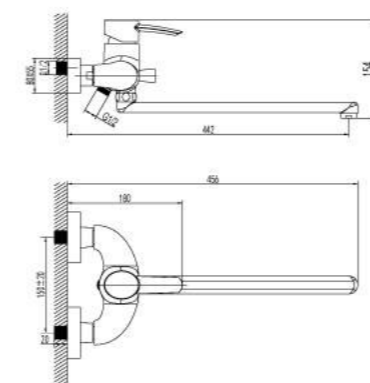

Индивидуальность
геометрических решений.

Смеситель для ванны с монолитным изливом

- Аэратор Neoperl® Cascade®
- Эко-картридж Sedal® 35 мм
- Кнопочный переключатель с функцией ручной фиксации
- Аксессуары в комплекте: шланг 1,5 м, настенное поворотное крепление, 1-функциональная лейка
- Металлическая рукоятка

LM3202C

Смеситель для ванны с поворотным изливом

- Аэратор Neoperl® Cascade®
- Эко-картридж Sedal® 35 мм
- Переключатель с керамическими пластинами
- Аксессуары в комплекте: шланг 1,5 м, настенное поворотное крепление, 1-функциональная лейка
- Металлическая рукоятка

LM3214C

Смеситель универсальный с плоским поворотным изливом 350 мм

- Аэратор Neoperl® Cascade®
- Эко-картридж Sedal® 35 мм
- Переключатель с керамическими пластинами
- Аксессуары в комплекте: шланг 1,5 м, настенное поворотное крепление, 1-функциональная лейка
- Металлическая рукоятка

LM3217C

Смеситель на борт ванны с монолитным изливом

- Аэратор Neoperl® Cascade®
- Эко-картридж Sedal® 35 мм
- Переключатель с керамическими пластинами
- Аксессуары в комплекте: шланг 2 м, настенное поворотное крепление, 5-функциональная лейка
- Гибкая подводка 1/2" 35 см
- Металлическая рукоятка

LM3215C

Смеситель универсальный с плоским поворотным изливом 350 мм

- Аэратор Neoperl® Cascade®
- Эко-картридж Sedal® 35 мм
- Кнопочный переключатель с функцией ручной фиксации
- Аксессуары в комплекте: шланг 1,5 м, настенное поворотное крепление, 1-функциональная лейка
- Металлическая рукоятка

LM3201C

Смеситель для ванны на 4 отверстия

- Эко-картридж Sedal® 35 мм
- Переключатель с распределительным механизмом
- Блок смешивания воды
- Аксессуары в комплекте: шланг 2 м, свинцовый отвес, 5-функциональная лейка
- Гибкая подводка
- Металлическая рукоятка

LM3241C