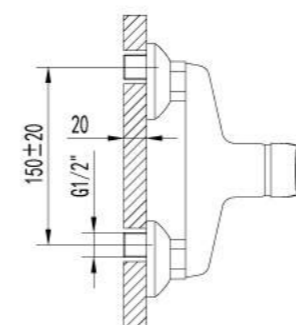

Смеситель для душа с регулируемой высотой штанги и верхней душевой лейкой «Тропический дождь»

- Керамический картридж Sedal® 35 мм
- Переключатель с керамическими пластинами
- Верхняя поворотная душевая лейка «Тропический дождь» 230x180 мм
- 1-функциональная лейка
- Регулируемое по высоте крепление для лейки
- Душевой шланг 1,5 м
- Металлическая рукоятка

Смеситель для ванны на 3 отверстия

- Каскадный излив
- Керамический картридж Sedal® 35 мм
- Переключатель с керамическими пластинами
- Аксессуары в комплекте: шланг 2 м, свинцовый отвес, 1-функциональная лейка
- Металлическая рукоятка

Смеситель для душа

- Керамический картридж Sedal® 35 мм
- Аксессуары в комплекте: шланг 1,5 м, настенное поворотное крепление, 1-функциональная лейка
- Металлическая рукоятка

Смеситель для ванны и душа с регулируемой высотой штанги, поворотным изливом и верхней душевой лейкой «Тропический дождь»

- Аэратор Neoperl® Cascade®
- Керамический картридж Sedal® 35 мм
- Трехпозиционный картриджный переключатель
- Верхняя поворотная душевая лейка «Тропический дождь» 230x180 мм
- 1-функциональная лейка
- Регулируемое по высоте крепление для лейки
- Душевой шланг 1,5 м
- Металлическая рукоятка

Смеситель для кухни с вытягивающимся поворотным изливом

- Керамический картридж Sedal® 35 мм
- 2-х функциональная излив-лейка с аэратором Neoperl® Cascade® и гибким шлангом 1,5 м
- Гибкая подводка 1/2" 35 см
- Свинцовый отвес
- Металлическая рукоятка

LM3150C

Смеситель для кухни с поворотным изливом

- Аэратор Neoperl® Cascade®
- Керамический картридж Sedal® 35 мм
- Гибкая подводка 1/2" 35 см
- Металлическая рукоятка