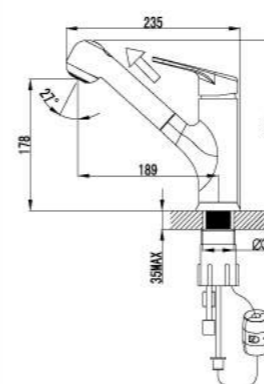

Смеситель на борт ванны
с монолитным изливом

- Аэратор Neoperl® Cascade®
- Эко-картридж Sedal® 40 мм
- Переключатель с керамическими пластинами
- Аксессуары в комплекте: шланг 2 м, настенное поворотное крепление, 5-функциональная лейка
- Гибкая подводка 1/2" 35 см
- Металлическая рукоятка

LM4115C

Смеситель для ванны
на 3 отверстия

- Аэратор Neoperl® Cascade® SLC
- Эко-картридж Sedal® 40 мм
- Кнопочный переключатель с функцией ручной фиксации
- Аксессуары в комплекте: шланг 2 м, свинцовый отвес, 1-функциональная лейка
- Металлическая рукоятка

LM4145C

Смеситель для душа

- Эко-картридж Sedal® 40 мм
- Аксессуары в комплекте: шланг 1,5 м, настенное поворотное крепление, 1-функциональная лейка
- Металлическая рукоятка

LM4103C

Смеситель для кухни/умывальника
с плоским поворотным изливом

- Аэратор Neoperl® Cascade®
- Эко-картридж Sedal® 40 мм
- Металлическая рукоятка

LM4111C

Смеситель для кухни
с вытягивающимся поворотным изливом

- Эко-картридж Sedal® 40 мм
- 2-х функциональная излив-лейка с аэратором Neoperl® Cascade® и гибким шлангом 1,5 м
- Гибкая подводка 1/2" 35 см
- Свинцовый отвес
- Металлическая рукоятка

LM4150C

Смеситель для кухни
с вытягивающимся поворотным изливом

- Эко-картридж Sedal® 40 мм
- 2-х функциональная излив-лейка с аэратором Neoperl® Cascade® и гибким шлангом 1,5 м
- Гибкая подводка 1/2" 35 см
- Свинцовый отвес
- Металлическая рукоятка

LM4149C

Смеситель для кухни
с поворотным изливом

- Аэратор Neoperl® Cascade®
- Эко-картридж Sedal® 40 мм
- Гибкая подводка 1/2" 35 см
- Металлическая рукоятка

LM4104C

Смеситель для кухни
с поворотным изливом

- Аэратор Neoperl® Cascade®
- Эко-картридж Sedal® 40 мм
- Гибкая подводка 1/2" 35 см
- Металлическая рукоятка

LM4105C