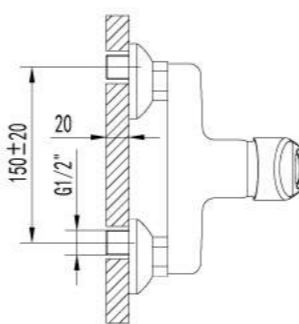

Смеситель на борт ванны
с монолитным изливом

- Аэратор Neoperl® Cascade®
- Эко-картридж Sedal® 40 мм
- Переключатель с керамическими пластинами
- Аксессуары в комплекте: шланг 2 м, настенное поворотное крепление, 5-функциональная лейка
- Гибкая подводка 1/2" 35 см
- Металлическая рукоятка

LM4115C

Смеситель для ванны
на 3 отверстия

- Аэратор Neoperl® Cascade® SLC
- Эко-картридж Sedal® 40 мм
- Кнопочный переключатель с функцией ручной фиксации
- Аксессуары в комплекте: шланг 2 м, свинцовый отвес, 1-функциональная лейка
- Металлическая рукоятка

LM4145C

Смеситель для душа

- Эко-картридж Sedal® 40 мм
- Аксессуары в комплекте: шланг 1,5 м, настенное поворотное крепление, 1-функциональная лейка
- Металлическая рукоятка

LM4103C

Смеситель для кухни/умывальника
с плоским поворотным изливом

- Аэратор Neoperl® Cascade®
- Эко-картридж Sedal® 40 мм
- Металлическая рукоятка

LM4111C

Смеситель для кухни
с вытягивающимся поворотным изливом

- Эко-картридж Sedal® 40 мм
- 2-х функциональная излив-лейка с аэратором Neoperl® Cascade® и гибким шлангом 1,5 м
- Гибкая подводка 1/2" 35 см
- Свинцовый отвес
- Металлическая рукоятка

LM4150C

Смеситель для кухни
с вытягивающимся поворотным изливом

- Эко-картридж Sedal® 40 мм
- 2-х функциональная излив-лейка с аэратором Neoperl® Cascade® и гибким шлангом 1,5 м
- Гибкая подводка 1/2" 35 см
- Свинцовый отвес
- Металлическая рукоятка

LM4149C

Смеситель для кухни
с поворотным изливом

- Аэратор Neoperl® Cascade®
- Эко-картридж Sedal® 40 мм
- Гибкая подводка 1/2" 35 см
- Металлическая рукоятка

LM4104C

Смеситель для кухни
с поворотным изливом

- Аэратор Neoperl® Cascade®
- Эко-картридж Sedal® 40 мм
- Гибкая подводка 1/2" 35 см
- Металлическая рукоятка

LM4105C