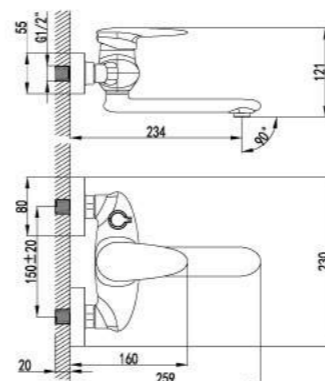

Статус определяет выбор.

Смеситель универсальный
с плоским поворотным изливом 350 мм

- Аэратор Neoperl® Cascade®
- Керамический картридж Sedal® 40 мм
- Переключатель с керамическими пластинами
- Аксессуары в комплекте: шланг 1,5 м, настенное поворотное крепление, 1-функциональная лейка
- Металлическая рукоятка

LM4417C

Смеситель универсальный
с плоским поворотным изливом 350 мм

- Аэратор Neoperl® Cascade®
- Керамический картридж Sedal® 40 мм
- Кнопочный переключатель с функцией ручной фиксации
- Аксессуары в комплекте: шланг 1,5 м, настенное поворотное крепление, 1-функциональная лейка
- Металлическая рукоятка

LM4451C

Смеситель для ванны
с поворотным изливом

- Аэратор Neoperl® Cascade®
- Керамический картридж Sedal® 40 мм
- Переключатель с керамическими пластинами
- Аксессуары в комплекте: шланг 1,5 м, настенное поворотное крепление, 1-функциональная лейка
- Металлическая рукоятка

LM4414C

Смеситель для ванны
с монолитным изливом

- Аэратор Neoperl® Cascade®
- Керамический картридж Sedal® 40 мм
- Кнопочный переключатель с функцией ручной фиксации
- Аксессуары в комплекте: шланг 1,5 м, настенное поворотное крепление, 1-функциональная лейка
- Металлическая рукоятка

LM4402C