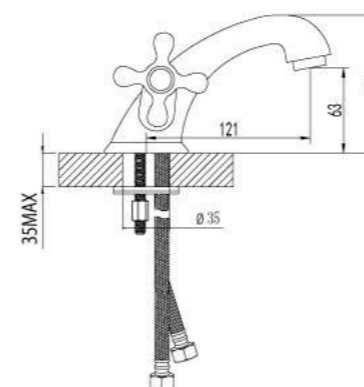

Смеситель для умывальника монолитный

- Аэратор Neoperl® Cascade®
- Кран-буксы с керамическими пластинами (угол поворота – 180 градусов)
- Гибкая подводка 1/2" 35 см
- Металлические рукоятки

LM2106C

Смеситель для душа с регулируемой высотой штанги и верхней душевой лейкой «Тропический дождь»