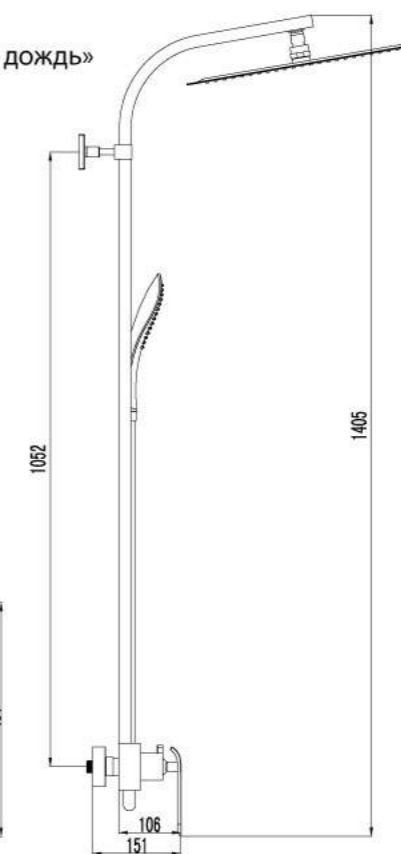

Смеситель для душа

с фиксированной высотой штанги и верхней душевой лейкой «Тропический дождь»

- Керамический картридж Sedal® 35 мм
- Переключатель с керамическими пластинами
- Верхняя поворотная душевая лейка «Тропический дождь» 200x300 мм
- 1-функциональная лейка
- Регулируемое по высоте крепление для лейки
- Душевой шланг 1,5 м, ПВХ
- Металлическая рукоятка

LM4960CW