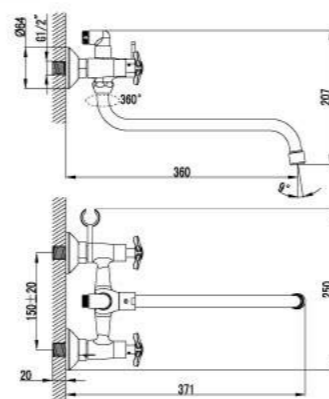

- Аэратор
- Кран-буксы с керамическими пластинами (угол поворота – 180 градусов)
- Переключатель с керамическими пластинами
- Аксессуары в комплекте: шланг 1,5 м, 1-функциональная лейка
- Металлические рукоятки