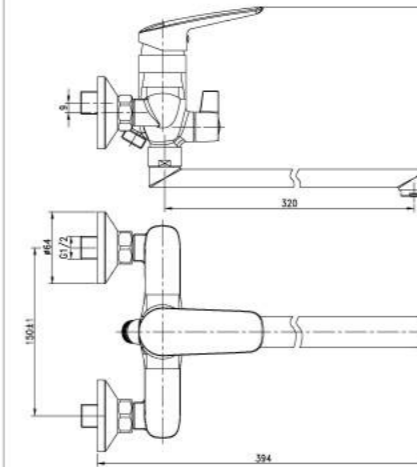

Смеситель универсальный с плоским поворотным изливом 350 мм

- Аэратор
- Керамический картридж 35 мм
- Переключатель с керамическими пластинами
- Металлическая рукоятка

Душевой гарнитур

- Стойка для душа. Высота – 595 мм
- 1-функциональная лейка Ø98 мм. Режим: распыление
- Регулируемое по высоте крепление для лейки
- Душевой шланг 1,5 м (стальной, оплетка с двойным загибом)
- Регулируемая по высоте мыльница