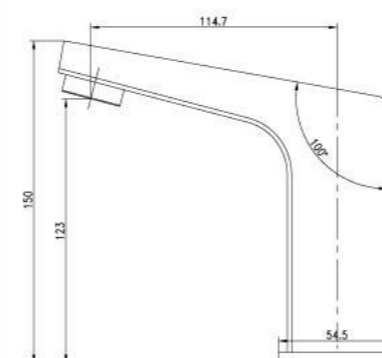

Смеситель для кухни/умывальника с поворотным изливом

- Ламинарный регулятор расхода воды Neoperl® Perlator®
- Керамический картридж Sedal® 40 мм
- Гибкая подводка 1/2" 35 см
- Металлическая рукоятка

LM4604C

Смеситель для умывальника монолитный

- Ламинарный регулятор расхода воды Neoperl® Perlator®
- Керамический картридж Sedal® 40 мм
- Гибкая подводка 1/2" 35 см
- Металлическая рукоятка

Смывное устройство для писсуара

- Нажимной механизм затвора
- Металлическая рукоятка

Смеситель для кухни/умывальника с плоским поворотным изливом

- Ламинарный регулятор расхода воды Neoperl® Perlator®
- Керамический картридж Sedal® 40 мм
- Металлическая рукоятка

Смеситель для умывальника бесконтактный (сенсорный)

- Антивандальный аэратор
- Сенсор (время срабатывания: <0,8 с)
- Клапан смешивания горячей и холодной воды с возможностью регулировки (устанавливается под столешницей)
- Блок для 4-х элементов питания типа «AA»
- Гибкая подводка 50 см