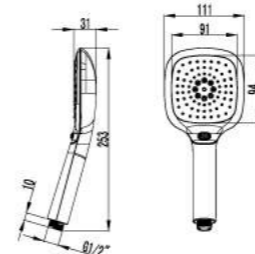

- Каскадный излив
- Эко-картридж Sedal® 40 мм
- Переключатель с керамическими пластинами
- Аксессуары в комплекте: шланг 2 м, свинцовый отвес, 3-функциональная лейка
- Металлическая рукоятка

LM4345C

Смеситель для ванны и душа встраиваемый