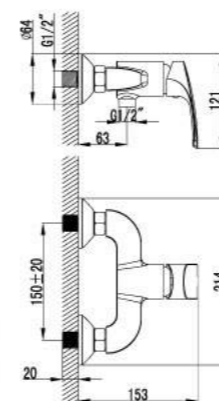

Плюс для дома и бюджета.

Смеситель универсальный
с плоским поворотным изливом 300 мм

- Аэратор
- Керамический картридж 35 мм
- Переключатель с керамическими пластинами
- Аксессуары в комплекте: шланг 1,5 м, настенное фиксированное крепление, 1-функциональная лейка
- Металлическая рукоятка

Смеситель для ванны
с монолитным изливом

- Аэратор
- Керамический картридж 35 мм
- Переключатель с керамическими пластинами
- Аксессуары в комплекте: шланг 1,5 м, настенное фиксированное крепление, 1-функциональная лейка
- Металлическая рукоятка

Смеситель для душа

- Керамический картридж 35 мм
- Аксессуары в комплекте: шланг 1,5 м, настенное фиксированное крепление, 1-функциональная лейка
- Металлическая рукоятка

Смеситель для кухни
с поворотным изливом

- Аэратор
- Керамический картридж 35 мм
- Гибкая подводка 1/2" 35 см
- Металлическая рукоятка