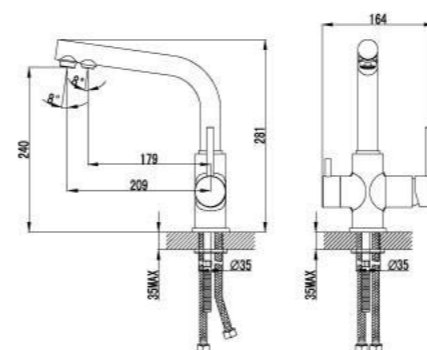

Смеситель для кухни
с подключением к фильтру
с питьевой водой

- Аэратор для водопроводной воды Neoperl® Cascade®
- Аэратор для питьевой воды Neoperl® Perlator®
- Ceramic cartridge Sedal® 35 mm
- Для крана с питьевой водой: кран-букса с керамическими пластинами (угол поворота – 90 градусов)
- Гибкая подводка 1/2" 45 см
- Переходник для подключения шланга от фильтра с питьевой водой
- Металлические рукоятки