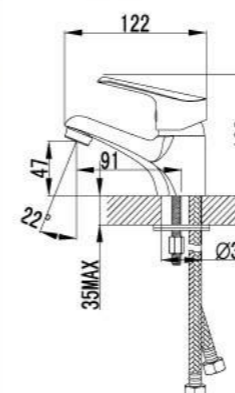

NEW
НОВИНКА

LM6553C

Смеситель для кухни с поворотным изливом

- Аэратор
- Керамический картридж 35 мм
- Гибкая подводка 1/2" 35 см
- Металлическая рукоятка

NEW
НОВИНКА

LM6554C

Смеситель для умывальника монолитный