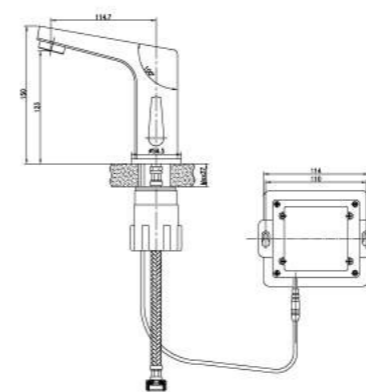

Смеситель для умывальника бесконтактный (сенсорный)

- Антивандальный аэратор
- Сенсор (время срабатывания: <0,8 с)
- Встроенный блок регулировки температуры воды
- Блок для 4-х элементов питания типа «AA»
- Гибкая подводка 1/2" 45 см
- Металлическая рукоятка