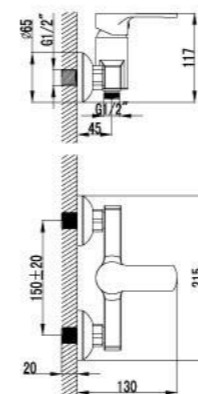

plus GRACE

Плюс для дома и бюджета.

Смеситель универсальный
с плоским поворотным изливом 300 мм

- Аэратор
- Керамический картридж 35 мм
- Переключатель с керамическими пластинами
- Аксессуары в комплекте: шланг 1,5 м, настенное фиксированное крепление, 1-функциональная лейка
- Металлическая рукоятка

Смеситель для ванны
с монолитным изливом

- Аэратор
- Керамический картридж 35 мм
- Переключатель с керамическими пластинами
- Аксессуары в комплекте: шланг 1,5 м, настенное фиксированное крепление, 1-функциональная лейка
- Металлическая рукоятка

Смеситель для душа

- Керамический картридж 35 мм
- Аксессуары в комплекте: шланг 1,5 м, настенное фиксированное крепление, 1-функциональная лейка
- Металлическая рукоятка

Смеситель для кухни
с поворотным изливом

- Аэратор
- Керамический картридж 35 мм
- Гибкая подводка 1/2" 35 см
- Металлическая рукоятка