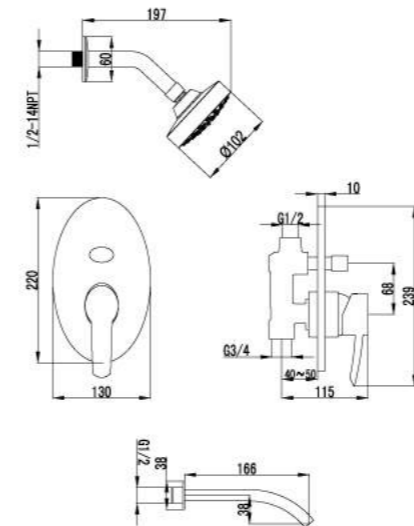

Смеситель для ванны и душа
встраиваемый

- Эко-картридж Sedal® 35 мм
- Кнопочный переключатель с функцией ручной фиксации
- 5-функциональная поворотная лейка верхнего душа
- Встраиваемый наполнитель для ванны
- Металлическая рукоятка