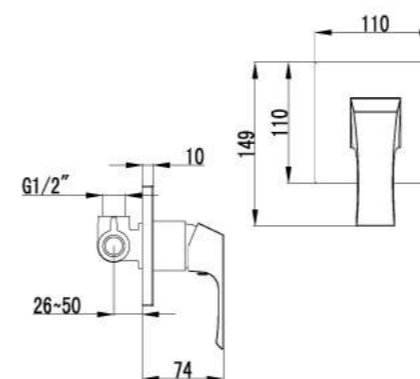

**Смеситель для душа
встраиваемый**

- Эко-картридж Sedal® 35 мм
- Металлическая рукоятка