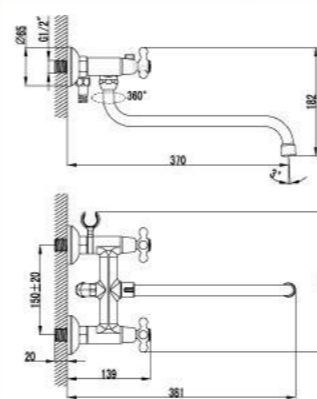

LM1207C

Смеситель для биде

- Поворотный аэратор
- Керамический картридж 25 мм
- Гибкая подводка 1/2" 35 см
- Металлическая рукоятка

LM1208C

Плюс для дома и бюджета.

Смеситель универсальный
с круглым поворотным изливом 300 мм