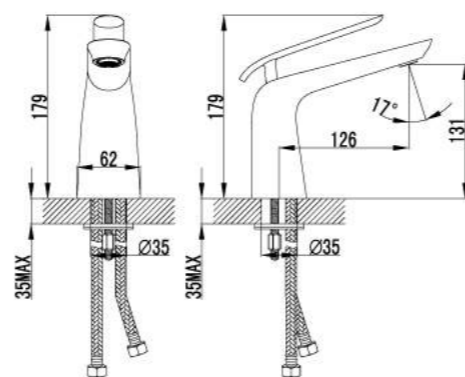

Смеситель для умывальника монолитный

- Скрытый аэратор Neoperl® Slim SSR с изменяемым углом подачи воды
- Керамический картридж 25 мм
- Гибкая подводка 1/2" 60 см
- Металлическая рукоятка