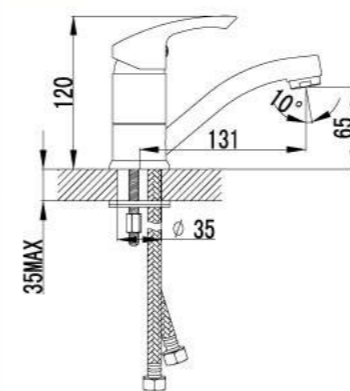

LM1151C

**Смеситель для умывальника
МОНОЛИТНЫЙ**

- Аэратор
- Керамический картридж 25 мм
- Гибкая подводка 1/2" 35 см
- Металлическая рукоятка

LM1106C

**Смеситель для умывальника
с поворотным изливом**

- Аэратор
- Керамический картридж 35 мм
- Гибкая подводка 1/2" 35 см
- Металлическая рукоятка