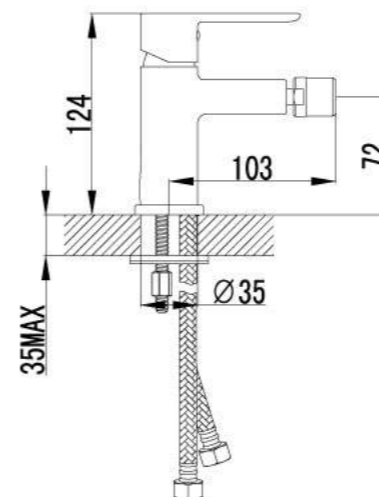

Смеситель для биде

- Поворотный аэратор Neoperl® Cascade®
- Керамический картридж 25 мм
- Гибкая подводка 1/2" 35 см
- Металлическая рукоятка