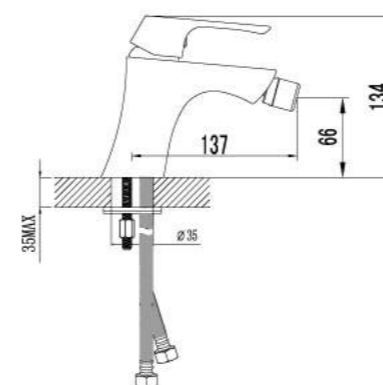

LM4505C

Смеситель для умывальника встраиваемый

- Аэратор Neoperl® Cascade®
- Эко-картридж Sedal® 35 мм
- Металлическая рукоятка

LM4526C

**Смеситель для биде**

- Поворотный аэратор Neoperl® Cascade®
- Эко-картридж Sedal® 35 мм
- Гибкая подводка 1/2" 35 см
- Металлическая рукоятка