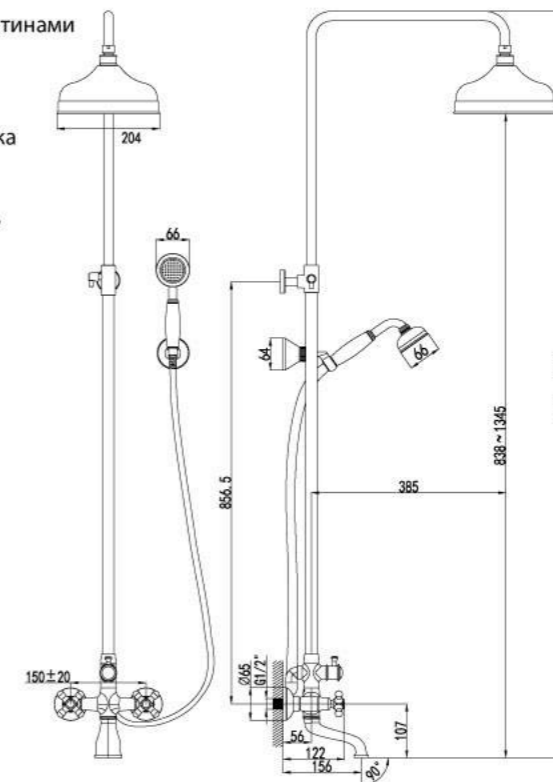

Смеситель для ванны и душа с регулируемой высотой штанги, поворотным изливом и верхней душевой лейкой «Тропический дождь»

- Кран-буксы с керамическими пластинами (угол поворота – 180 градусов)
- Трехпозиционный картриджный переключатель
- Верхняя поворотная душевая лейка «Тропический дождь» Ø204 мм
- 1-функциональная лейка
- Настенное поворотное крепление для лейки
- Душевой шланг 1,5 м
- Металлические рукоятки

LM2862B