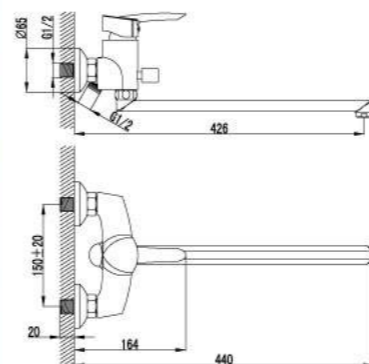

LM3405C

Смеситель для биде

- Поворотный аэратор Neoperl® Cascade®
- Керамический картридж 25 мм
- Гибкая подводка 1/2" 35 см
- Металлическая рукоятка

LM3408C

Смеситель универсальный
с плоским поворотным изливом 350 мм