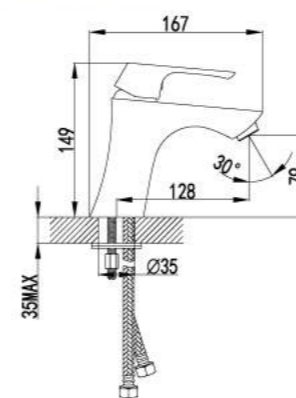

Смеситель для кухни с поворотным изливом

- Аэратор Neoperl® Cache®
- Керамический картридж 35 мм
- Гибкая подводка 1/2" 40 см
- Металлическая рукоятка

LM4555C

Смеситель для умывальника МОНОЛИТНЫЙ

- Аэратор Neoperl® Cascade®
- Эко-картридж Sedal® 35 мм
- Гибкая подводка 1/2" 35 см
- Металлическая рукоятка

LM4506C

Смеситель для душа

- Эко-картридж Sedal® 35 мм
- Аксессуары в комплекте: шланг 1,5 м, настенное поворотное крепление, 1-функциональная лейка
- Металлическая рукоятка

LM4503C

Смеситель для умывальника МОНОЛИТНЫЙ

- Аэратор Neoperl® Cascade®
- Керамический картридж 35 мм
- Гибкая подводка 1/2" 40 см
- Металлическая рукоятка

LM4556C

Смеситель для ванны на 3 отверстия

- Каскадный излив
- Эко-картридж Sedal® 35 мм
- Переключатель с керамическими пластинами
- Аксессуары в комплекте: шланг 2 м, свинцовый отвес, 3-функциональная лейка
- Металлическая рукоятка

LM4505C

Смеситель для умывальника встраиваемый

- Аэратор Neoperl® Cascade®
- Эко-картридж Sedal® 35 мм
- Металлическая рукоятка

LM4526C