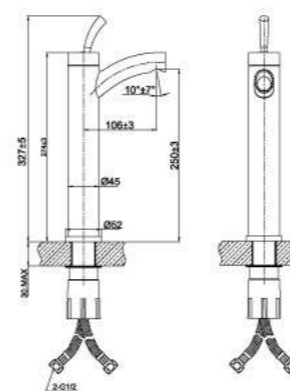

LM5162S

Смеситель для умывальника МОНОЛИТНЫЙ

- Аэратор Neoperl® Cache® SSR с изменяемым углом подачи воды
- Керамический картридж 35 мм
- Гибкая подводка 1/2" 50 см

LM5106S

Смеситель для умывальника МОНОЛИТНЫЙ