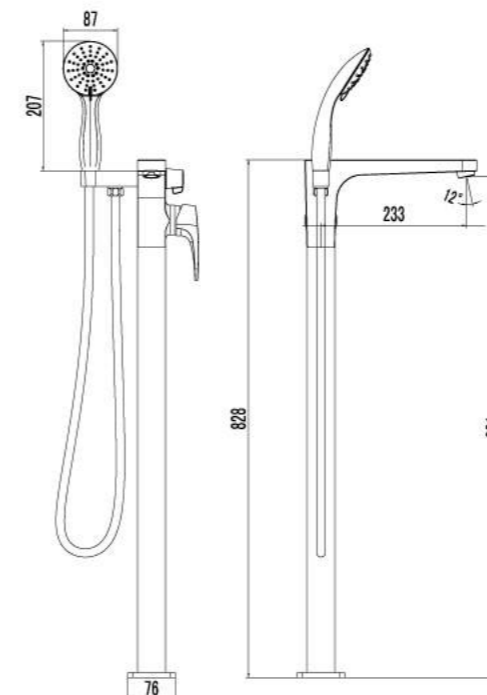

- Эко-картридж Sedal® 40 мм
- Гибкая подводка 1/2" 35 см
- Металлическая рукоятка

LM4346C

Смеситель для ванны напольный

- Аэратор Neoperl® Cascade®
- Керамический картридж Sedal® 40 мм
- Переключатель с керамическими пластинами
- Аксессуары в комплекте: растяжной шланг 1,5-2 м, 3-функциональная лейка
- Металлическая рукоятка