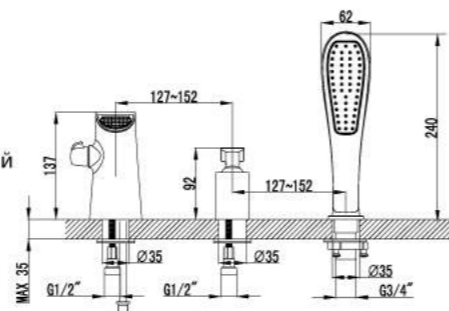

Смеситель для ванны на 3 отверстия

- Каскадный излив
- Керамический картридж Sedal® 35 мм
- Переключатель с керамическими пластинами
- Аксессуары в комплекте: шланг 2 м, свинцовый отвес, 1-функциональная лейка
- Металлическая рукоятка