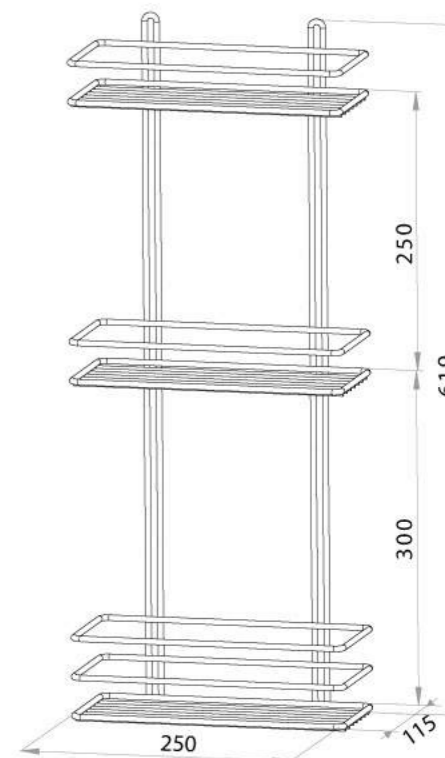

LM8233C

Полка прямая, 3-х ярусная