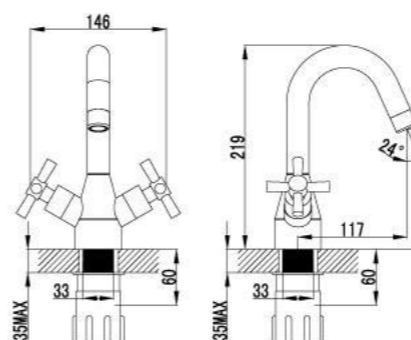

LM2202C

Смеситель для кухни
с поворотным изливом

- Аэратор Neoperl® Cascade®
- Кран-буксы с керамическими пластинами (угол поворота – 180 градусов)
- Гибкая подводка 1/2" 35 см
- Металлические рукоятки

LM2204C