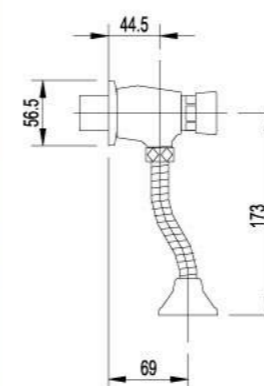

LM4604C

Смеситель для умывальника монолитный

- Ламинарный регулятор расхода воды Neoperl® Perlator®
- Керамический картридж Sedal® 40 мм
- Гибкая подводка 1/2" 35 см
- Металлическая рукоятка

LM4606C

Смывное устройство для писсуара