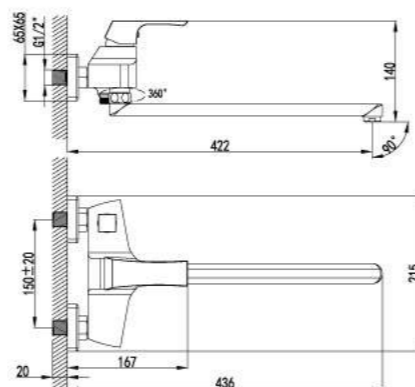

Смеситель универсальный с плоским поворотным изливом 350 мм

- Аэратор Neoperl® Cascade®
- Эко-картридж Sedal® 35 мм
- Переключатель с керамическими пластинами
- Аксессуары в комплекте: шланг 1,5 м, настенное поворотное крепление, 1-функциональная лейка
- Металлическая рукоятка