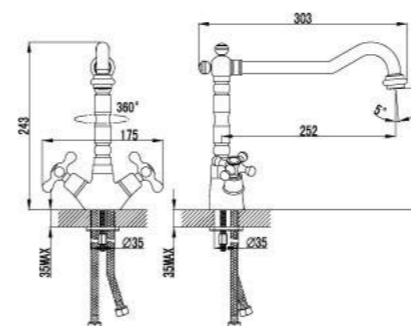

Смеситель для кухни с поворотным изливом

- Аэратор Neoperl® Cascade®
- Кран-буксы с керамическими пластинами (угол поворота – 180 градусов)
- Гибкая подводка 1/2" 35 см
- Металлические рукоятки

Смеситель для кухни с поворотным изливом

- Аэратор Neoperl® Cascade®
- Кран-буксы с керамическими пластинами (угол поворота – 180 градусов)
- Гибкая подводка 1/2" 35 см
- Металлические рукоятки

Смеситель для кухни с поворотным изливом

- Аэратор Neoperl® Cascade®
- Кран-буксы с керамическими пластинами (угол поворота – 180 градусов)
- Гибкая подводка 1/2" 35 см
- Металлические рукоятки

Смеситель для умывальника монолитный

- Аэратор Neoperl® Cascade®
- Кран-буксы с керамическими пластинами (угол поворота – 180 градусов)
- Гибкая подводка 1/2" 35 см
- Металлические рукоятки

LM2106C

Смеситель для душа с регулируемой высотой штанги и верхней душевой лейкой «Тропический дождь»

- Кран-буксы с керамическими пластинами (угол поворота – 180 градусов)
- Верхняя поворотная душевая лейка «Тропический дождь» 230x180 мм
- Металлические рукоятки