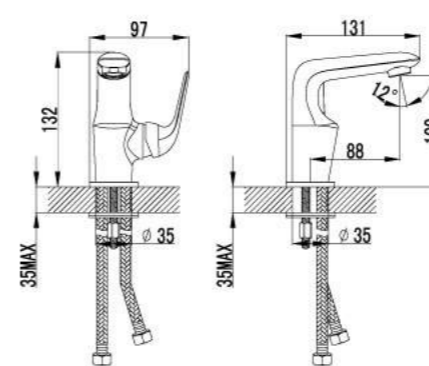

Смеситель для умывальника
МОНОЛИТНЫЙ

- Аэратор
- Керамический картридж 25 мм
- Гибкая подводка 1/2" 35 см
- Металлическая рукоятка