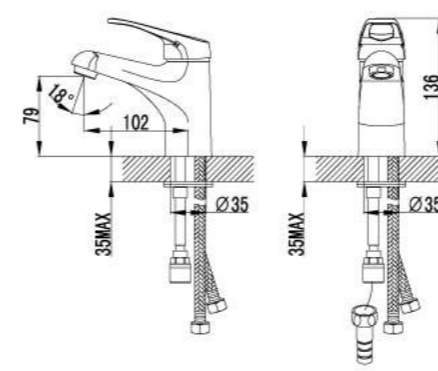

Смеситель для умывальника и биде монолитный

- Аэратор Neoperl® Cascade®
- Керамический картридж Sedal® 35 мм
- Аксессуары в комплекте: лейка для биде с нажимным механизмом, шланг 1,5 м, настенное крепление для лейки
- Гибкая подводка 1/2" 35 см
- Металлическая рукоятка