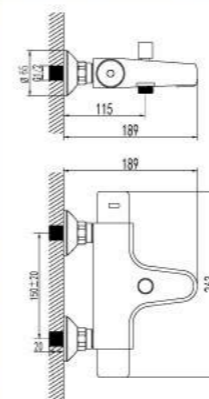

Комфортная температура воды — забота вашего смесителя.