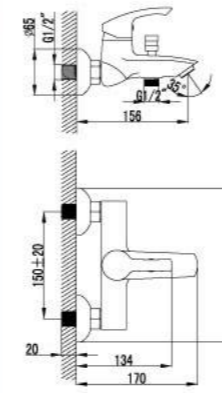

Плюс для дома и бюджета.