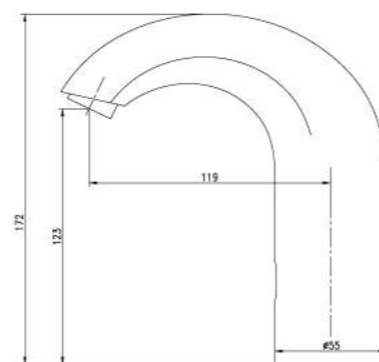

Смеситель для умывальника бесконтактный (сенсорный)

- Антивандальный аэратор
- Сенсор (время срабатывания: <0,8 с)
- Встроенный блок регулировки температуры воды
- Блок для 4-х элементов питания типа «AA»
- Гибкая подводка 1/2" 45 см
- Металлическая рукоятка

LM4655CE

Смеситель для умывальника бесконтактный (сенсорный)

- Антивандальный аэратор
- Сенсор (время срабатывания: <0,8 с)
- Встроенный блок регулировки температуры воды
- Блок для 4-х элементов питания типа «AA»
- Гибкая подводка 1/2" 45 см
- Металлическая рукоятка

Смеситель для умывальника бесконтактный (сенсорный)

- Антивандальный аэратор
- Сенсор (время срабатывания: <0,8 с)
- Клапан смешивания горячей и холодной воды с возможностью регулировки (устанавливается под столешницей)
- Блок для 4-х элементов питания типа «AA»
- Гибкая подводка 50 см

Смеситель для умывальника встраиваемый, бесконтактный (сенсорный)

- Антивандальный аэратор
- Сенсор (время срабатывания: <0,8 с)
- Клапан смешивания горячей и холодной воды с возможностью регулировки (устанавливается за стеной)
- Блок для 4-х элементов питания типа «AA»
- Гибкая подводка 50 см

Смеситель для умывальника бесконтактный (сенсорный)

- Антивандальный аэратор
- Сенсор (время срабатывания: <0,8 с)
- Клапан смешивания горячей и холодной воды с возможностью регулировки (устанавливается под столешницей)
- Блок для 4-х элементов питания типа «AA»
- Гибкая подводка 50 см

LM4653CE

Смывное устройство для писсуара бесконтактное (сенсорное)

- Сенсор (время срабатывания: <0,8 с)
- Смывное устройство
- Металлический патрубок