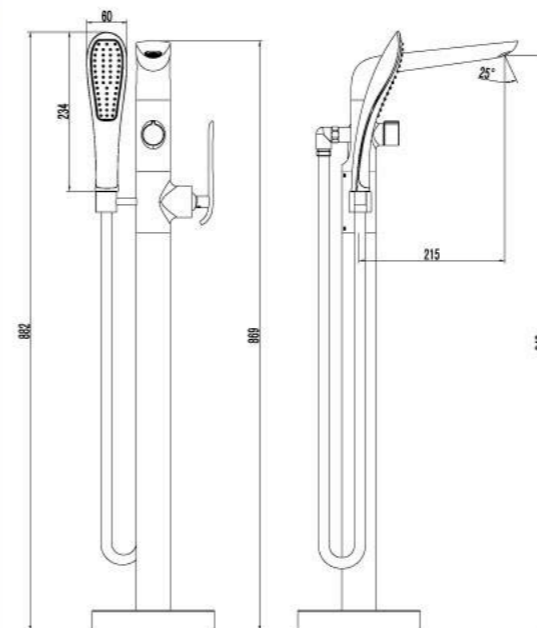

Смеситель для ванны напольный

- Скрытый аэратор Neoperl® Slim SSR с изменяемым углом подачи воды
- Керамический картридж Sedal® 35 мм
- Переключатель с керамическими пластинами
- Аксессуары в комплекте: шланг 1,5 м, 1-функциональная лейка
- Металлическая рукоятка