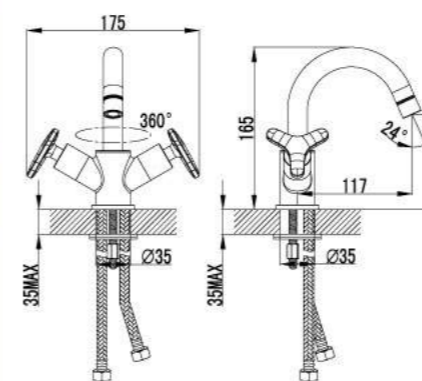

Смеситель для умывальника
с поворотным изливом

- Аэратор с изменяемым углом подачи воды
- Кран-буксы с керамическими пластинами (угол поворота – 180 градусов)
- Гибкая подводка 1/2" 35 см
- Металлические рукоятки