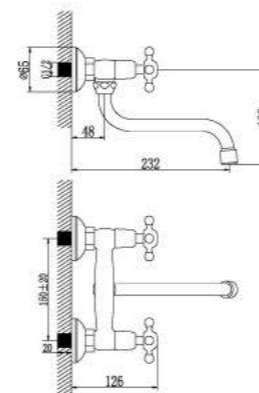

Смеситель универсальный
с плоским поворотным изливом 350 мм

- Аэратор Neoperl® Cascade®
- Кран-буксы с керамическими пластинами (угол поворота – 180 градусов)
- Переключатель с керамическими пластинами
- Аксессуары в комплекте: шланг 1,5 м, настенное поворотное крепление, 1-функциональная лейка
- Металлические рукоятки

LM2112C

Смеситель универсальный
с круглым поворотным изливом 350 мм

- Аэратор Neoperl® Cascade®
- Кран-буксы с керамическими пластинами (угол поворота – 180 градусов)
- Флажковый переключатель
- Аксессуары в комплекте: шланг 1,5 м, настенное поворотное крепление, 1-функциональная лейка
- Металлические рукоятки

LM2151C

Смеситель для ванны
с фиксированным изливом

- Аэратор Neoperl® Cascade®
- Кран-буксы с керамическими пластинами (угол поворота – 180 градусов)
- Флажковый переключатель
- Аксессуары в комплекте: шланг 1,5 м, настенное поворотное крепление, 1-функциональная лейка
- Металлические рукоятки

LM2102C

Смеситель для кухни/умывальника
с круглым поворотным изливом

- Аэратор Neoperl® Cascade®
- Кран-буксы с керамическими пластинами (угол поворота – 180 градусов)
- Металлические рукоятки

LM2111C