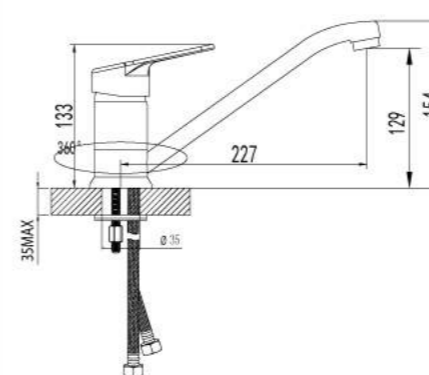

Смеситель для кухни
с поворотным изливом

- Аэратор Neoperl® Cascade®
- Эко-картридж Sedal® 40 мм
- Гибкая подводка 1/2" 35 см
- Металлическая рукоятка

LM4104C