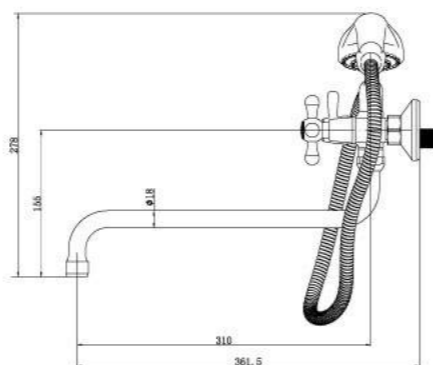

Смеситель универсальный
с круглым поворотным изливом 300 мм

- Аэратор
- Кран-буксы с керамическими пластинами (угол поворота – 180 градусов)
- Переключатель с керамическими пластинами
- Аксессуары в комплекте: шланг 1,5 м, 3-функциональная лейка
- Металлические рукоятки

LM6041C

NEW
НОВИНКА