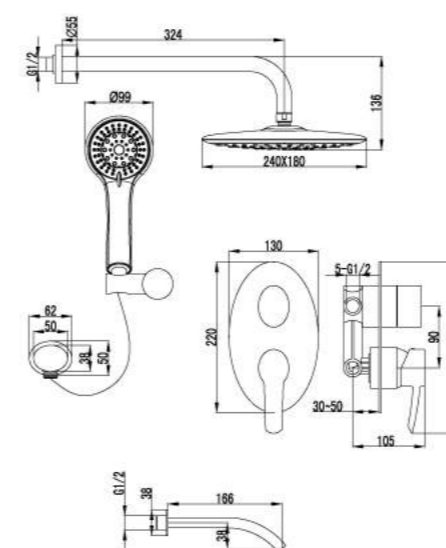

LM3221C

Смеситель для душа
встраиваемый

- Эко-картридж Sedal® 35 мм
- Металлическая рукоятка

LM3223C

Смеситель для ванны и душа
встраиваемый

- Встраиваемый наполнитель для ванны
- Эко-картридж Sedal® 35 мм
- Трехпозиционный картриджный переключатель
- 1-функциональная поворотная лейка верхнего душа
- 5-функциональная лейка
- Настенное поворотное крепление для лейки
- Душевой шланг 2 м
- Подключение для душевого шланга
- Металлическая рукоятка