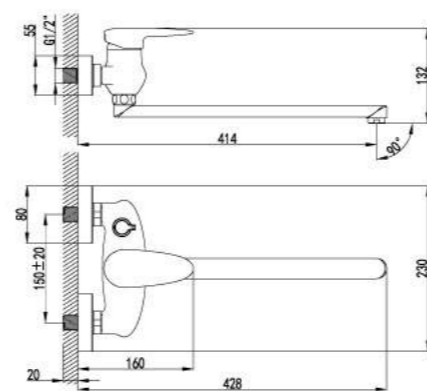

Статус определяет выбор.