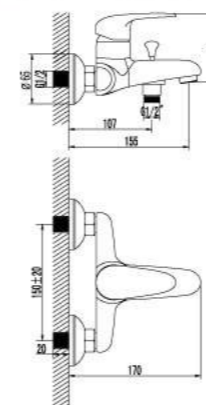

Смеситель универсальный
с плоским поворотным изливом 350 мм

- Аэратор Neoperl® Cascade®
- Керамический картридж Sedal® 35 мм
- Переключатель с керамическими пластинами
- Аксессуары в комплекте: шланг 1,5 м, настенное поворотное крепление, 1-функциональная лейка
- Металлическая рукоятка

Смеситель для ванны
с монолитным изливом

- Аэратор Neoperl® Cascade®
- Керамический картридж Sedal® 35 мм
- Кнопочный переключатель с функцией ручной фиксации
- Аксессуары в комплекте: шланг 1,5 м, настенное поворотное крепление, 1-функциональная лейка
- Металлическая рукоятка

Смеситель для душа

- Керамический картридж Sedal® 35 мм
- Аксессуары в комплекте: шланг 1,5 м, настенное поворотное крепление, 1-функциональная лейка
- Металлическая рукоятка

Смеситель для кухни
с поворотным изливом

- Аэратор Neoperl® Cascade®
- Керамический картридж Sedal® 35 мм
- Гибкая подводка 1/2" 35 см
- Металлическая рукоятка