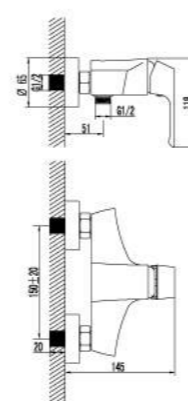

Смеситель для кухни с поворотным изливом

- Аэратор Neoperl® Cache®
- Керамический картридж 35 мм
- Гибкая подводка 1/2" 40 см
- Металлическая рукоятка

LM4555C

Смеситель для умывальника МОНОЛИТНЫЙ

- Аэратор Neoperl® Cascade®
- Эко-картридж Sedal® 35 мм
- Гибкая подводка 1/2" 35 см
- Металлическая рукоятка

LM4506C

Смеситель для душа

- Эко-картридж Sedal® 35 мм
- Аксессуары в комплекте: шланг 1,5 м, настенное поворотное крепление, 1-функциональная лейка
- Металлическая рукоятка

LM4503C

Смеситель для умывальника МОНОЛИТНЫЙ

- Аэратор Neoperl® Cascade®
- Керамический картридж 35 мм
- Гибкая подводка 1/2" 40 см
- Металлическая рукоятка

LM4556C

Смеситель для ванны на 3 отверстия

- Каскадный излив
- Эко-картридж Sedal® 35 мм
- Переключатель с керамическими пластинами
- Аксессуары в комплекте: шланг 2 м, свинцовый отвес, 3-функциональная лейка
- Металлическая рукоятка

LM4505C

Смеситель для умывальника встраиваемый

- Аэратор Neoperl® Cascade®
- Эко-картридж Sedal® 35 мм
- Металлическая рукоятка

LM4526C