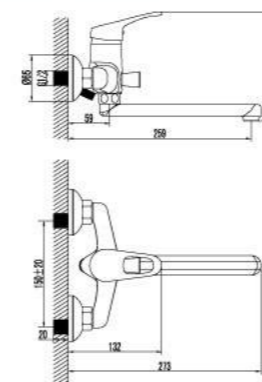

Традиционный дизайн
и проверенная
надёжность.

Смеситель универсальный
с плоским поворотным изливом 350 мм

- Аэратор Neoperl® Cascade®
- Керамический картридж Sedal® 35 мм
- Кнопочный переключатель с функцией ручной фиксации
- Аксессуары в комплекте: шланг 1,5 м, настенное поворотное крепление, 1-функциональная лейка
- Металлическая рукоятка

Смеситель универсальный
с плоским поворотным изливом 200 мм

- Аэратор Neoperl® Cascade®
- Керамический картридж Sedal® 35 мм
- Кнопочный переключатель с функцией ручной фиксации
- Аксессуары в комплекте: шланг 1,5 м, настенное поворотное крепление, 1-функциональная лейка
- Металлическая рукоятка

Смеситель для ванны
с монолитным изливом

- Аэратор Neoperl® Cascade®
- Керамический картридж Sedal® 35 мм
- Кнопочный переключатель с функцией ручной фиксации
- Аксессуары в комплекте: шланг 1,5 м, настенное поворотное крепление, 1-функциональная лейка
- Металлическая рукоятка

Смеситель универсальный
с плоским поворотным изливом 350 мм

- Аэратор Neoperl® Cascade®
- Керамический картридж Sedal® 35 мм
- Переключатель с керамическими пластинами
- Аксессуары в комплекте: шланг 1,5 м, настенное поворотное крепление, 1-функциональная лейка
- Металлическая рукоятка

Смеситель на борт ванны
с монолитным изливом

- Аэратор Neoperl® Cascade®
- Керамический картридж Sedal® 35 мм
- Переключатель с керамическими пластинами
- Аксессуары в комплекте: шланг 2 м, настенное поворотное крепление, 1-функциональная лейка
- Гибкая подводка 1/2" 35 мм
- Металлическая рукоятка