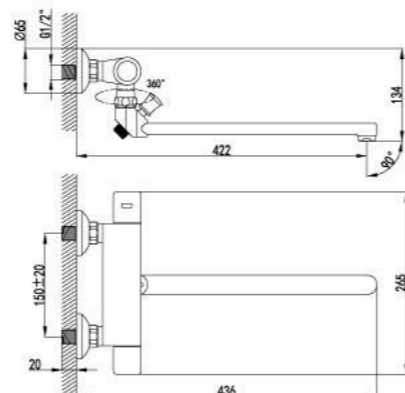

Комфортная температура воды — забота вашего смесителя.

Смеситель для ванны с монолитным изливом

- Аэратор Neoperl® Cascade®
- Термостатический картридж Sedal® с гелевым термоэлементом Vernet® и фиксатором
- Керамический запорный элемент
- Кнопочный переключатель с функцией ручной фиксации

LM7732C

Смеситель для душа

- Термостатический картридж Sedal® с гелевым термоэлементом Vernet® и фиксатором
- Керамический запорный элемент

LM7733C

Смеситель для умывальника с поворотным изливом

- Аэратор Neoperl® Cascade®
- Термостатический картридж Sedal® с гелевым термоэлементом Vernet® и фиксатором
- Керамический запорный элемент
- Гибкая подводка 1/2" 35 см

Смеситель универсальный с плоским поворотным изливом 350 мм

- Аэратор Neoperl® Cascade®
- Термостатический картридж Sedal® с гелевым термоэлементом Vernet® и фиксатором
- Керамический запорный элемент
- Кнопочный переключатель с функцией ручной фиксации

LM7734C

Смеситель для биде

- Поворотный аэратор Neoperl® Cascade®
- Термостатический картридж Sedal® с гелевым термоэлементом Vernet® и фиксатором
- Керамический запорный элемент
- Гибкая подводка 1/2" 35 см

LM7738C