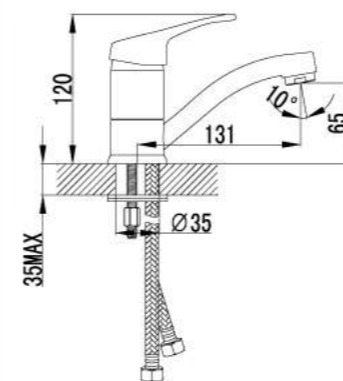

LM3150C

Смеситель для кухни с поворотным изливом

- Аэратор Neoperl® Cascade®
- Керамический картридж Sedal® 35 мм
- Гибкая подводка 1/2" 35 см
- Металлическая рукоятка

LM3104C

Смеситель для умывальника с поворотным изливом