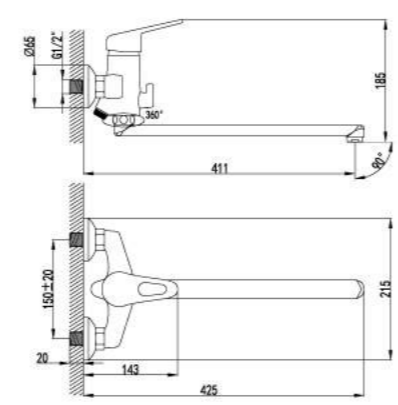

Смеситель универсальный
с плоским поворотным изливом 350 мм

- Аэратор Neoperl® Cascade®
- Эко-картридж Sedal® 40 мм
- Переключатель с керамическими пластинами
- Аксессуары в комплекте: шланг 1,5 м, настенное поворотное крепление, 1-функциональная лейка
- Металлическая рукоятка