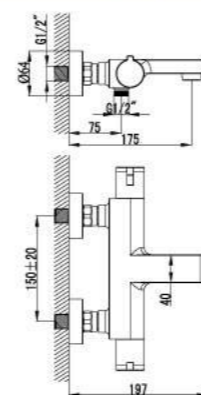

Смеситель для ванны
с монолитным изливом

- Аэратор Neoperl® Cascade®
- Термостатический картридж Sedal® с гелевым термоэлементом Vernet® и фиксатором
- Керамический запорный элемент
- Картриджный переключатель с керамическими пластинами

LM7832C

Смеситель для душа

- Термостатический картридж Sedal® с гелевым термоэлементом Vernet® и фиксатором
- Керамический запорный элемент

LM7833C

Смеситель для кухни
с поворотным изливом

- Аэратор Neoperl® Cascade®
- Термостатический картридж Sedal® с гелевым термоэлементом Vernet® и фиксатором
- Керамический запорный элемент
- Гибкая подводка 1/2" 35 см

Смеситель для умывальника
монолитный

- Аэратор Neoperl® Cascade®
- Термостатический картридж Sedal® с гелевым термоэлементом Vernet® и фиксатором
- Керамический запорный элемент
- Гибкая подводка 1/2" 35 см

LM7836C

Смеситель универсальный
с плоским поворотным изливом 350 мм

- Аэратор Neoperl® Cascade®
- Термостатический картридж Sedal® с гелевым термоэлементом Vernet® и фиксатором
- Керамический запорный элемент
- Переключатель с керамическими пластинами

LM7834C