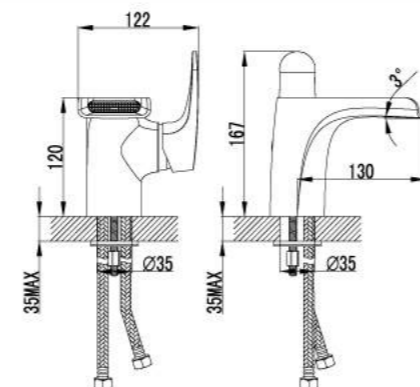

Смеситель для ванны и душа встраиваемый

- Встраиваемый наполнитель для ванны с аэратором Neoperl® Cascade®
- Эко-картридж Sedal® 40 мм
- Трехпозиционный картриджный переключатель
- Верхняя поворотная душевая лейка «Тропический дождь» 250x250 мм
- 3-функциональная лейка
- Настенное поворотное крепление для лейки
- Душевой шланг 2 м, ПВХ
- Подключение для душевого шланга
- Металлическая рукоятка

LM4322C

Смеситель для умывальника монолитный

- Аэратор Neoperl® Cascade®
- Эко-картридж Sedal® 40 мм
- Гибкая подводка 1/2" 35 см
- Металлическая рукоятка

LM4306C

Смеситель для умывальника с каскадным изливом

- Эко-картридж Sedal® 40 мм
- Гибкая подводка 1/2" 35 см
- Металлическая рукоятка

LM4346C

Смеситель для ванны напольный

- Аэратор Neoperl® Cascade®
- Керамический картридж Sedal® 40 мм
- Переключатель с керамическими пластинами
- Аксессуары в комплекте: растяжной шланг 1,5-2 м, 3-функциональная лейка
- Металлическая рукоятка

LM4344C