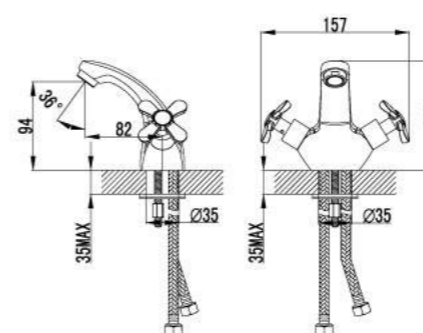

Смеситель для умывальника монолитный

- Аэратор
- Кран-буксы с керамическими пластинами (угол поворота – 180 градусов)
- Гибкая подводка 1/2" 35 см
- Металлические рукоятки