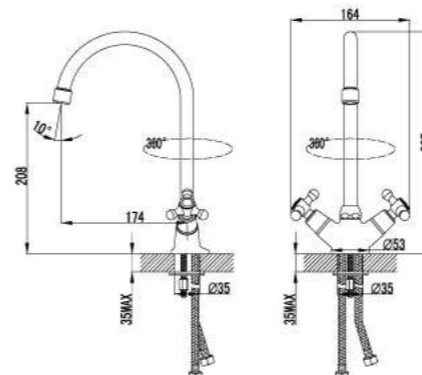

LM1451C

Смеситель для кухни
с поворотным изливом

- Аэратор
- Кран-буксы с керамическими пластинами (угол поворота – 180 градусов)
- Гибкая подводка 1/2" 35 см
- Металлические рукоятки

LM1404C

Смеситель для кухни
с поворотным изливом