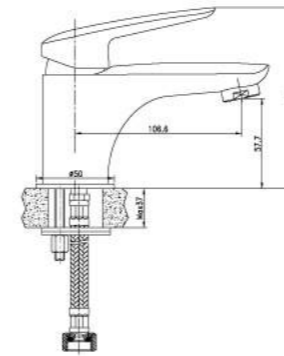

Смеситель универсальный с плоским поворотным изливом 350 мм

- Аэратор
- Керамический картридж 35 мм
- Переключатель с керамическими пластинами
- Металлическая рукоятка

Душевой гарнитур

- Стойка для душа. Высота – 595 мм
- 1-функциональная лейка Ø98 мм. Режим: распыление
- Регулируемое по высоте крепление для лейки
- Душевой шланг 1,5 м (стальной, оплетка с двойным загибом)
- Регулируемая по высоте мыльница