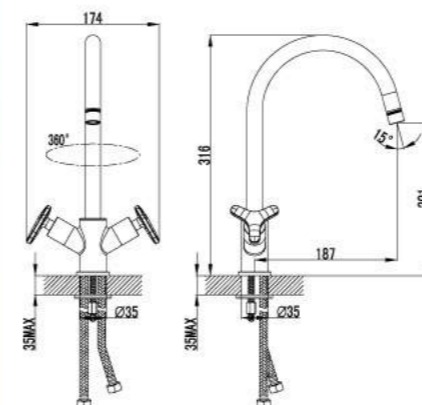

Смеситель для кухни
с поворотным изливом

- Аэратор с изменяемым углом подачи воды
- Кран-буксы с керамическими пластинами (угол поворота – 180 градусов)
- Гибкая подводка 1/2" 35 см
- Металлические рукоятки