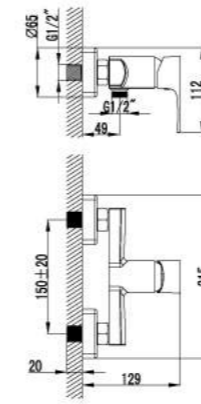

Плюс для дома и бюджета.