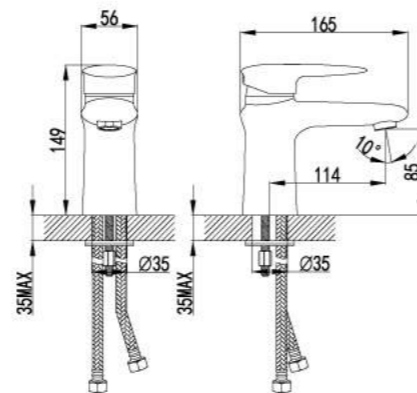

**Смеситель для умывальника
монолитный**

- Аэратор Neoperl® Cascade®
- Керамический картридж Sedal® 40 мм
- Гибкая подводка 1/2" 35 см
- Металлическая рукоятка