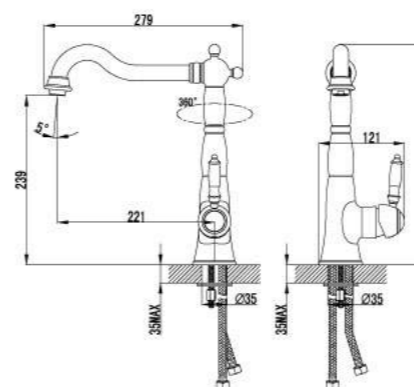

Смеситель для кухни
с поворотным изливом

- Аэратор Neoperl® Cascade®
- Керамический картридж Sedal® 35 мм
- Гибкая подводка 1/2" 35 см
- Металлическая рукоятка