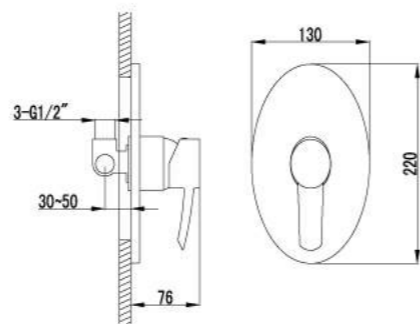

LM3206C

Смеситель для биде

- Поворотный аэратор Neoperl® Cascade®
- Эко-картридж Sedal® 35 мм
- Гибкая подводка 1/2" 35 см
- Металлическая рукоятка

LM3208C

Смеситель с гигиеническим душем
встраиваемый

- Эко-картридж Sedal® 35 мм
- Подключение для шланга гигиенического душа
- Аксессуары в комплекте: лейка для биде с нажимным механизмом, шланг 1,5 м, настенное крепление для лейки
- Металлическая рукоятка