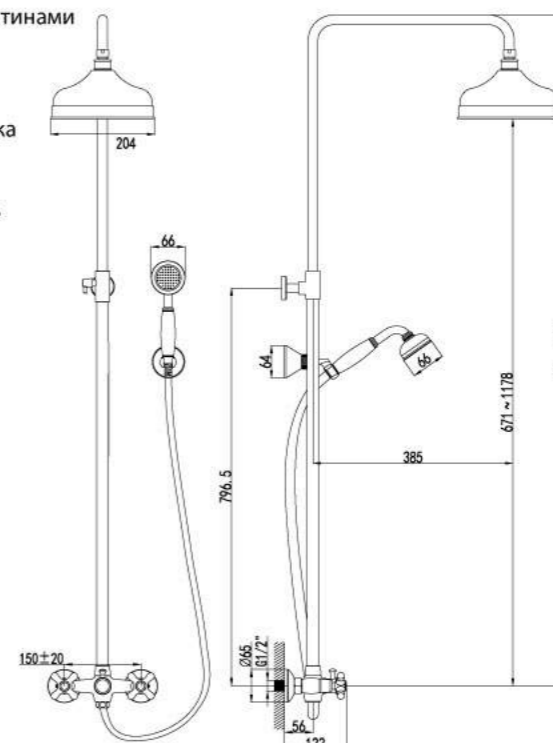

Смеситель для душа с регулируемой высотой штанги и верхней душевой лейкой «Тропический дождь»

- Кран-буксы с керамическими пластинами (угол поворота – 180 градусов)
- Переключатель с керамическими пластинами
- Верхняя поворотная душевая лейка «Тропический дождь» Ø204 мм
- 1-функциональная лейка
- Настенное поворотное крепление для лейки
- Душевой шланг 1,5 м
- Металлические рукоятки

LM2860B