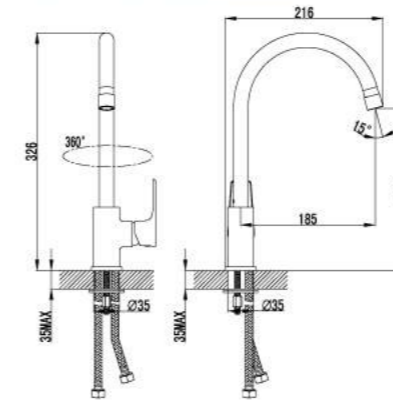

Смеситель для кухни с поворотным изливом

- Аэратор с изменяемым углом подачи воды
- Керамический картридж 25 мм
- Гибкая подводка 1/2" 35 см
- Металлическая рукоятка