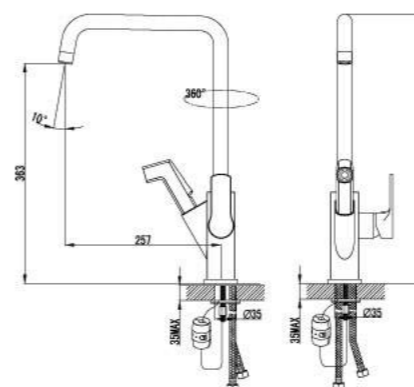

Смеситель для кухни
с вытягивающимся поворотным
изливом

- 2-х функциональная излив-лейка с аэратором и гибким шлангом 1,8 м
- Керамический картридж Sedal® 35 мм
- Гибкая подводка 1/2" 40 см
- Свинцовый отвес
- Металлическая рукоятка

Смеситель для кухни
с вытягивающимся поворотным
изливом

- 2-х функциональная излив-лейка с аэратором и гибким шлангом 0,56 м
- Керамический картридж Sedal® 35 мм
- Гибкая подводка 1/2" 40 см
- Металлическая рукоятка

Смеситель для кухни
с поворотным изливом и вытяжной
лейкой

- Аэратор Neoperl® Cascade®
- 1-функциональная лейка с гибким шлангом 1,5 м
- Керамический картридж Sedal® 35 мм
- Гибкая подводка 1/2" 35 см
- Свинцовый отвес
- Металлическая рукоятка

Смеситель для кухни
с поворотным изливом

- Аэратор Neoperl® Cascade®
- Керамический картридж Sedal® 35 мм
- Гибкая подводка 1/2" 35 см
- Металлическая рукоятка