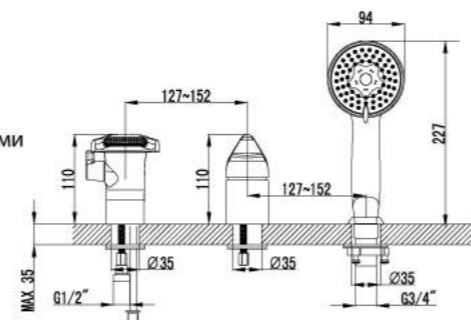

- Аэратор Neoperl® Cascade®
- Эко-картридж Sedal® 40 мм
- Гибкая подводка 1/2" 35 см
- Металлическая рукоятка

LM4206C

Смеситель для ванны на 3 отверстия

- Каскадный излив
- Эко-картридж Sedal® 40 мм
- Переключатель с керамическими пластинами
- Аксессуары в комплекте: шланг 2 м, свинцовый отвес, 3-функциональная лейка
- Металлическая рукоятка