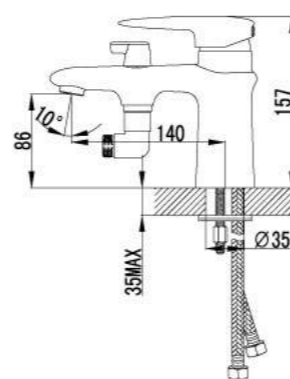

Смеситель на борт ванны с монолитным изливом

- Аэратор Neoperl® Cascade®
- Керамический картридж Sedal® 40 мм
- Переключатель с керамическими пластинами
- Аксессуары в комплекте: шланг 2 м, настенное поворотное крепление, 5-функциональная лейка
- Гибкая подводка 1/2" 35 см
- Металлическая рукоятка