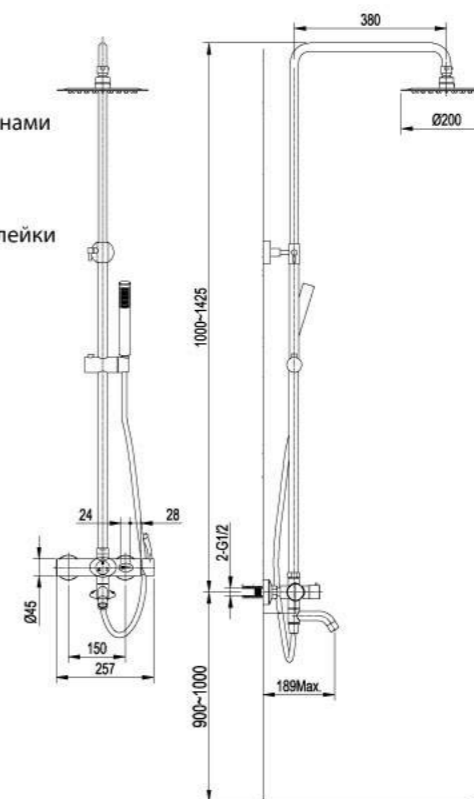

Смеситель для ванны и душа

с регулируемой высотой штанги, поворотным изливом и верхней душевой лейкой «Тропический дождь»

- Аэратор Neoperl® Perlator®
- Керамический картридж Sedal® 35 мм
- Переключатель с керамическими пластинами
- Верхняя поворотная душевая лейка «Тропический дождь» Ø200 мм
- 1-функциональная лейка
- Регулируемое по высоте крепление для лейки
- Душевой шланг 1,5 м
- Металлическая рукоятка