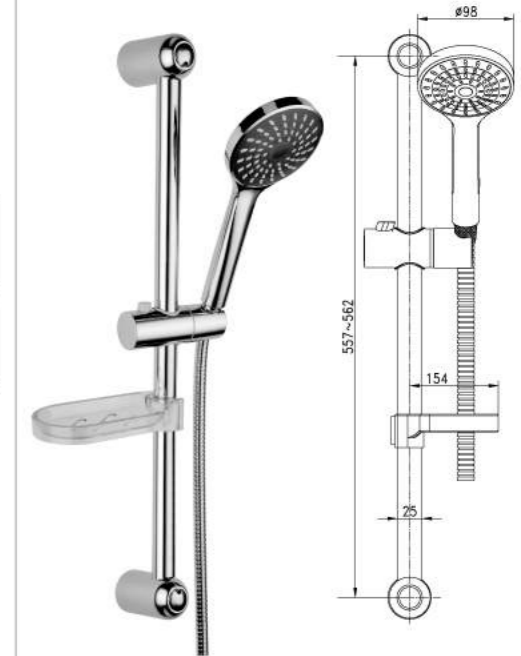

Смеситель универсальный с плоским поворотным изливом 350 мм

- Аэратор
- Керамический картридж 35 мм
- Переключатель с керамическими пластинами
- Металлическая рукоятка

Душевой гарнитур

- Стойка для душа. Высота – 595 мм
- 1-функциональная лейка Ø98 мм. Режим: распыление
- Регулируемое по высоте крепление для лейки
- Душевой шланг 1,5 м (стальной, оплетка с двойным загибом)
- Регулируемая по высоте мыльница