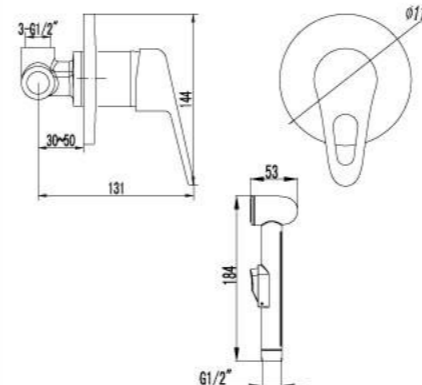

Смеситель с гигиеническим душем встраиваемый

- Эко-картридж Sedal® 40 мм
- Подключение для шланга гигиенического душа
- Аксессуары в комплекте: лейка для биде с нажимным механизмом, шланг 1,5 м, настенное крепление для лейки
- Металлическая рукоятка