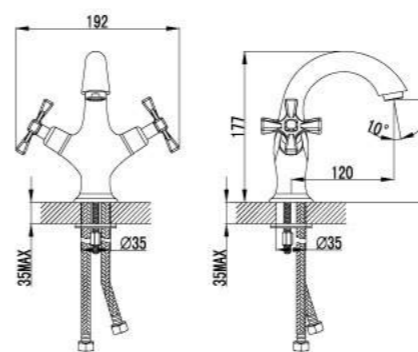

Смеситель для умывальника монолитный

- Аэратор Neoperl® Cascade®
- Кран-буксы с керамическими пластинами (угол поворота – 180 градусов)
- Гибкая подводка 1/2" 35 см
- Металлические рукоятки

LM2506C