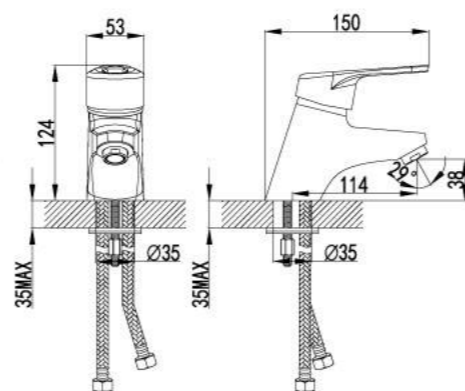

Смеситель для умывальника МОНОЛИТНЫЙ

- Аэратор Neoperl® Cascade®
- Эко-картридж Sedal® 40 мм
- Гибкая подводка 1/2" 35 см
- Металлическая рукоятка