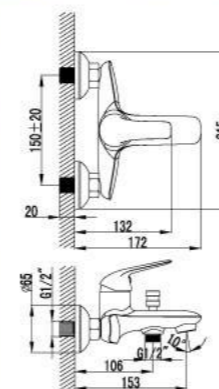

Плюс для дома и бюджета.

Смеситель универсальный
с плоским поворотным изливом 300 мм

- Аэратор
- Керамический картридж 35 мм
- Переключатель с керамическими пластинами
- Аксессуары в комплекте: шланг 1,5 м, настенное фиксированное крепление, 1-функциональная лейка
- Металлическая рукоятка

Смеситель для ванны
с монолитным изливом

- Аэратор
- Керамический картридж 35 мм
- Кнопочный переключатель с функцией ручной фиксации
- Аксессуары в комплекте: шланг 1,5 м, настенное фиксированное крепление, 1-функциональная лейка
- Металлическая рукоятка

Смеситель для душа

- Керамический картридж 35 мм
- Аксессуары в комплекте: шланг 1,5 м, настенное фиксированное крепление, 1-функциональная лейка
- Металлическая рукоятка

Смеситель для кухни
с поворотным изливом

- Аэратор
- Керамический картридж 35 мм
- Гибкая подводка 1/2" 35 см
- Металлическая рукоятка