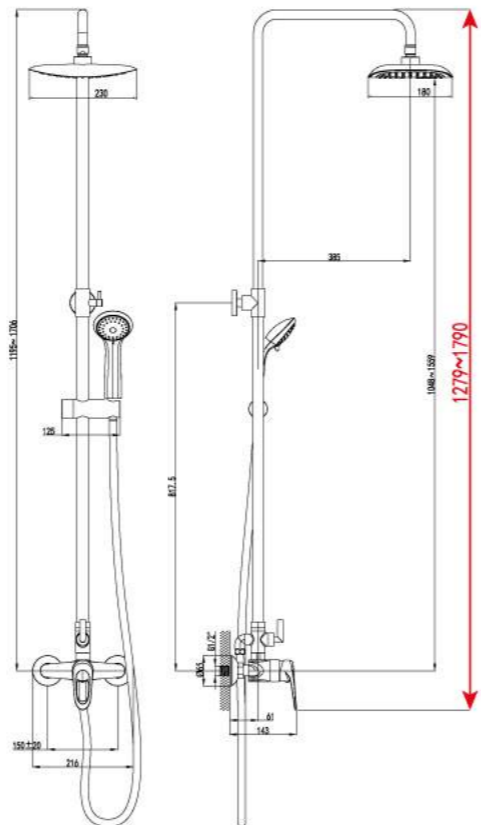

Смеситель для душа с регулируемой высотой штанги и верхней душевой лейкой «Тропический дождь»

- Керамический картридж Sedal® 35 мм
- Переключатель с керамическими пластинами
- Верхняя поворотная душевая лейка «Тропический дождь» 230x180 мм
- 1-функциональная лейка
- Регулируемое по высоте крепление для лейки
- Душевой шланг 1,5 м
- Металлическая рукоятка