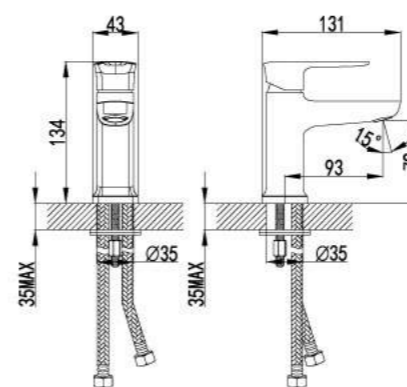

Смеситель для умывальника монолитный

- Скрытый аэратор Neoperl® Slim SSR с изменяемым углом подачи воды
- Керамический картридж 25 мм
- Гибкая подводка 1/2" 35 см
- Металлическая рукоятка