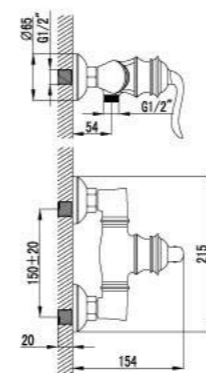

Смеситель для душа

- Керамический картридж Sedal® 35 мм
- Аксессуары в комплекте: шланг 1,5 м, настенное поворотное крепление, 1-функциональная лейка
- Металлическая рукоятка

LM4703G

Смеситель для кухни с поворотным изливом

- Аэратор Neoperl® Cascade®
- Керамический картридж Sedal® 35 мм
- Гибкая подводка 1/2" 60 см
- Металлическая рукоятка

LM4705G

Смеситель для умывальника монолитный

- Аэратор Neoperl® Cascade®
- Керамический картридж 35 мм
- Гибкая подводка 1/2" 60 см
- Донный клапан Click/Clack 1/4" в цвет смесителя
- Металлическая рукоятка

LM4706G

Смеситель для биде

- Поворотный аэратор Neoperl® Cascade®
- Керамический картридж 35 мм
- Гибкая подводка 1/2" 60 см
- Донный клапан Click/Clack 1/4" в цвет смесителя
- Металлическая рукоятка

LM4708G