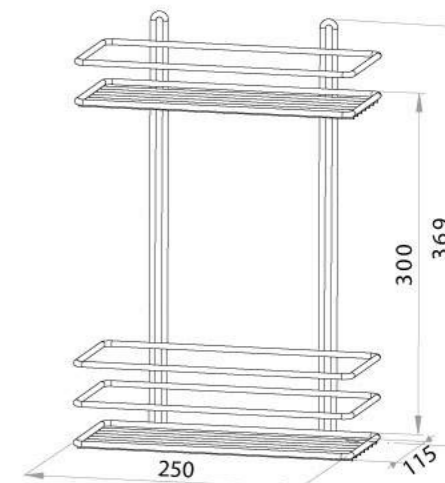

LM6041C

NEW
НОВИНКА

ПОЛКИ для ВАННЫХ КОМНАТ и КУХОНЬ

LM8232C

Полка прямая, 2-х ярусная

LM8233C

Полка прямая, 3-х ярусная

АКСЕССУАРЫ для ВАННЫХ КОМНАТ