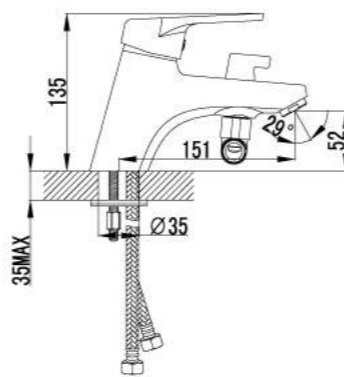

Смеситель на борт ванны
с монолитным изливом

- Аэратор Neoperl® Cascade®
- Эко-картридж Sedal® 40 мм
- Переключатель с керамическими пластинами
- Аксессуары в комплекте: шланг 2 м, настенное поворотное крепление, 5-функциональная лейка
- Гибкая подводка 1/2" 35 см
- Металлическая рукоятка