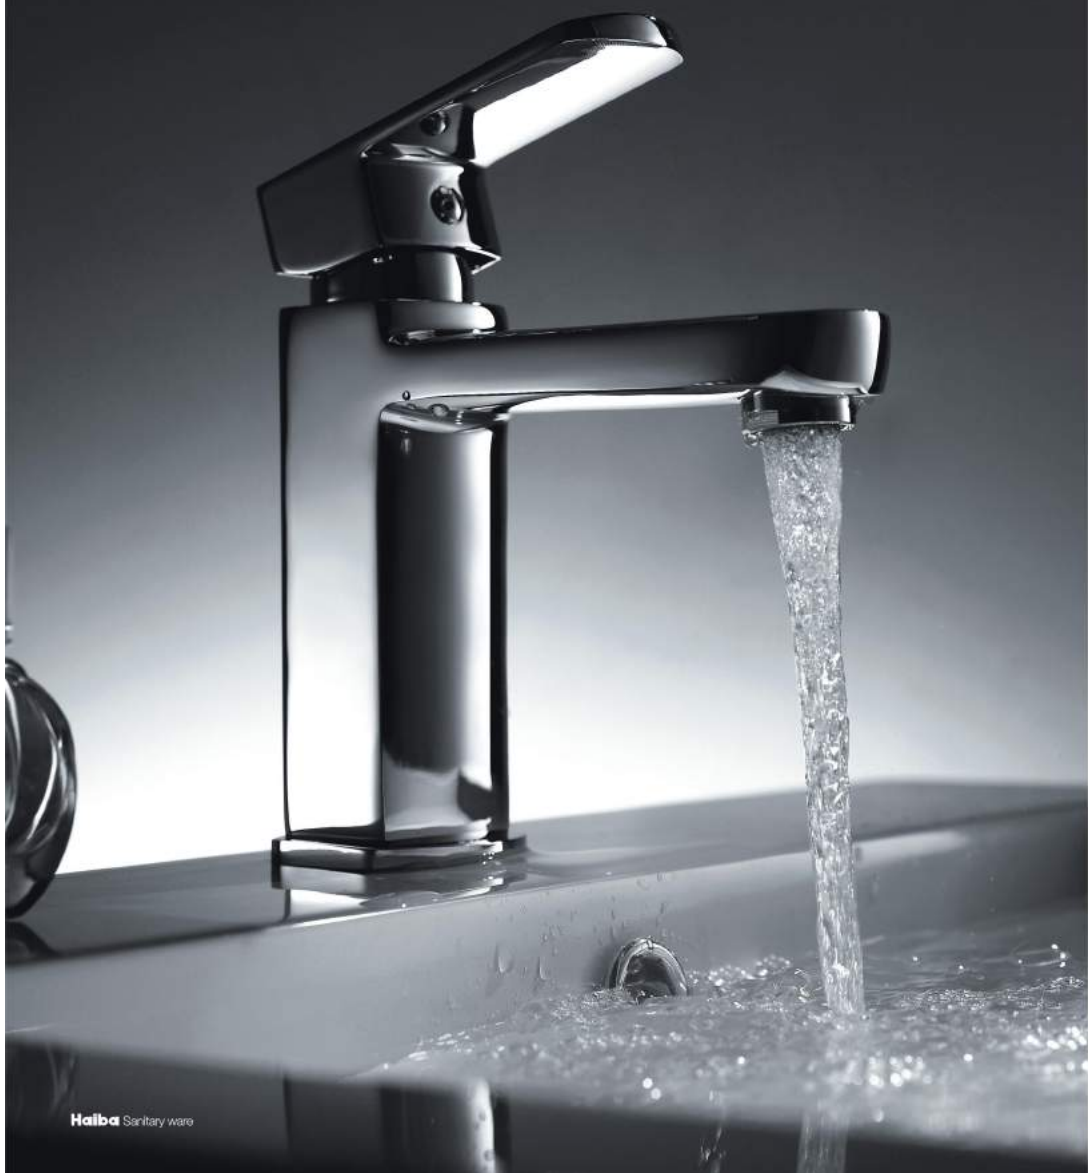

HB73 SERIES

Haiba sanitary wares

Haiba Sanitary ware

35mm

Серия смесителей (латунь)

HB73 SERIES

Haiba sanitary wares

HB 1073

Однорычажный смеситель для раковины хром

HB 1073-2

Однорычажный смеситель для раковины с гайкой хром

HB 4073

Однорычажный смеситель для кухни хром

HB 2273 ▲ 30F-2

Однорычажный смеситель для ванны длинный излив хром

HB 3273

Смеситель для ванны короткий излив шаровый переключатель в корпусе хром