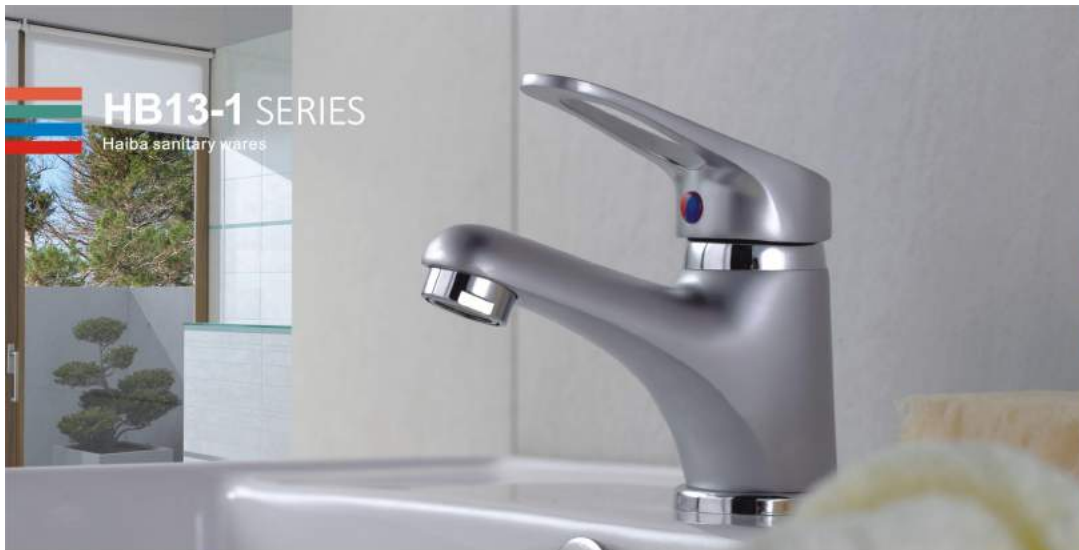

HB13-1 SERIES
Haiba sanitary wares