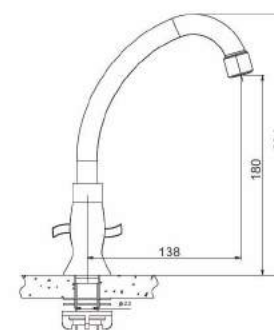

Смеситель для ванны с изливом 32см и переключателем в корпусе хром

- Кран-букса с керамическими пластинами (угол поворота - 180 градусов)
- Аэратор Neoperl
- Металлические рукоятки
- С длинным изливом 320 мм
- Поворотный уголок
- Шланг вращается на 360 градусов
- Душевая лейка(1-режим)
- Поворотный переключатель

Смеситель для ванны с изливом 32см и переключателем в корпусе хром

- Кран-букса с керамическими пластинами (угол поворота - 180 градусов)
- Аэратор Neoperl
- Металлические рукоятки
- С длинным изливом 320 мм
- Поворотный уголок
- Шланг вращается на 360 градусов
- Душевая лейка(1-режим)
- Поворотный переключатель

Смеситель для ванны с изливом 32см и переключателем в корпусе хром

- Кран-букса с керамическими пластинами (угол поворота - 180 градусов)
- Аэратор Neoperl
- Металлические рукоятки
- С длинным изливом 320 мм
- Поворотный уголок
- Шланг вращается на 360 градусов
- Душевая лейка(1-режим)
- Поворотный переключатель

Смеситель для ванны с изливом 32см и переключателем в корпусе хром

- Кран-букса с керамическими пластинами (угол поворота - 180 градусов)
- Аэратор Neoperl
- Металлические рукоятки
- С длинным изливом 320 мм
- Поворотный уголок
- Шланг вращается на 360 градусов
- Душевая лейка(1-режим)
- Поворотный переключатель

Смеситель для кухни с выдвижной лейкой хром

- 40 мм Испанский картридж Sedal
- Металлическая рукоятка
- Выдвижная лейка(2-режима)
- 500 мм Гибкая подводка 1/2

Смеситель для кухни с гибким изливом хром

- 40 мм Испанский картридж Sedal
- Металлическая рукоятка
- Выдвижная лейка(2-режима)
- Шланг вращается на 360 градусов
- 500 мм Гибкая подводка 1/2

Смеситель для кухни с выдвижной лейкой хром

- 35 мм Испанский картридж Sedal
- Металлическая рукоятка
- Выдвижная лейка(1-режим)
- 500 мм Гибкая подводка 1/2