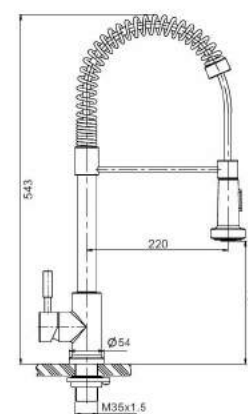

Смеситель для кухни с гайкой из нержавеющей стали

- 35 mm картридж KCG
- Аэратор Neoperl
- Металлическая рукоятка
- С поворотным изливом
- 500 mm Гибкая подводка 1/2

Смеситель для кухни с гайкой из нержавеющей стали

- 35 mm картридж KCG
- Аэратор Neoperl
- Металлическая рукоятка
- С поворотным изливом
- 500 mm Гибкая подводка 1/2

Смеситель для кухни с гайкой из нержавеющей стали

Новинка

- 35 mm Испанский картридж Sedal
- Аэратор Neoperl
- Металлическая рукоятка
- С поворотным изливом
- 500 mm Гибкая подводка 1/2
- Излив гармошка

Смеситель для кухни с подключением фильтра питьевой воды из нержавеющей стали

- 35 mm Испанский картридж Sedal
- Кран-букса с керамическими пластинами (угол поворота - 90 градусов)
- Аэратор Neoperl
- Металлическая рукоятка
- С поворотным изливом
- 500 mm Гибкая подводка 1/2

Смеситель для кухни с гайкой и гибким изливом из нержавеющей стали

Новинка

- 35 mm Испанский картридж Sedal
- Металлическая рукоятка
- Выдвижная лейка (2-режима)
- Шланг вращается на 360 градусов
- 500 mm Гибкая подводка 1/2

Смеситель для кухни с подключением фильтра питьевой воды из нержавеющей стали

- 35 mm Испанский картридж Sedal
- Кран-букса с керамическими пластинами (угол поворота - 90 градусов)
- Аэратор Neoperl
- Металлическая рукоятка
- С поворотным изливом
- 500 mm Гибкая подводка 1/2