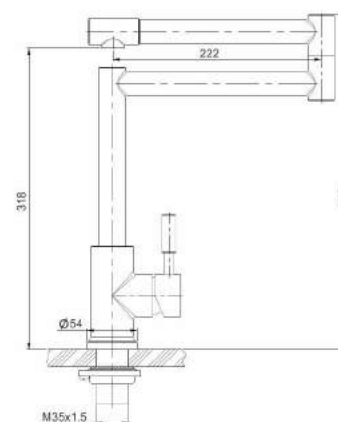

Смеситель для кухни с гайкой из нержавеющей стали

Новинка

- 35 mm Испанский картридж Sedal
- Аэратор Neoperl
- Металлическая рукоятка
- С поворотным изливом
- 500 mm Гибкая подводка 1/2
- Излив гармошка