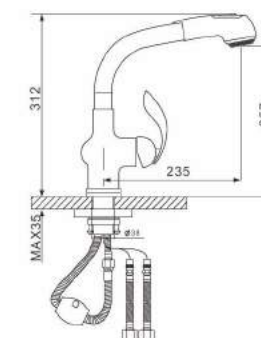

G2244▲7130S

Смеситель для ванны с изливом 32см и переключателем в корпусе хром

- Кран-букса с керамическими пластинами (угол поворота - 180 градусов)
- Аэратор Neoperl
- Металлические рукоятки
- С длинным изливом 320 мм
- Поворотный уголок
- Шланг вращается на 360 градусов
- Душевая лейка(1-режим)
- Поворотный переключатель

G2245▲7130S

Смеситель для ванны с изливом 32см и переключателем в корпусе хром

- Кран-букса с керамическими пластинами (угол поворота - 180 градусов)
- Аэратор Neoperl
- Металлические рукоятки
- С длинным изливом 320 мм
- Поворотный уголок
- Шланг вращается на 360 градусов
- Душевая лейка(1-режим)
- Поворотный переключатель

G2246▲7130S

Смеситель для ванны с изливом 32см и переключателем в корпусе хром

- Кран-букса с керамическими пластинами (угол поворота - 180 градусов)
- Аэратор Neoperl
- Металлические рукоятки
- С длинным изливом 320 мм
- Поворотный уголок
- Шланг вращается на 360 градусов
- Душевая лейка(1-режим)
- Поворотный переключатель