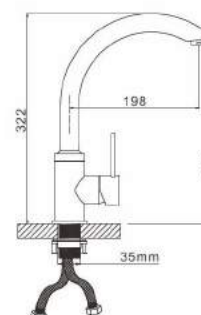

Смеситель для кухни с гайкой из нержавеющей стали

- 35 mm картридж KCG
- Аэратор Neoperl
- Металлическая рукоятка
- С поворотным изливом
- 500 mm Гибкая подводка 1/2

Смеситель для кухни с гайкой из нержавеющей стали

- 35 mm картридж KCG
- Аэратор Neoperl
- Металлическая рукоятка
- С поворотным изливом
- 500 mm Гибкая подводка 1/2

Смеситель для кухни с гайкой из нержавеющей стали

Новинка

- 35 mm Испанский картридж Sedal
- Аэратор Neoperl
- Металлическая рукоятка
- С поворотным изливом
- 500 mm Гибкая подводка 1/2
- Излив гармошка

Смеситель для кухни с подключением фильтра питьевой воды из нержавеющей стали

- 35 mm Испанский картридж Sedal
- Кран-букса с керамическими пластинами (угол поворота - 90 градусов)
- Аэратор Neoperl
- Металлическая рукоятка
- С поворотным изливом
- 500 mm Гибкая подводка 1/2

Смеситель для кухни с гайкой и гибким изливом из нержавеющей стали

Новинка

- 35 mm Испанский картридж Sedal
- Металлическая рукоятка
- Выдвижная лейка (2-режима)
- Шланг вращается на 360 градусов
- 500 mm Гибкая подводка 1/2

Смеситель для кухни с подключением фильтра питьевой воды из нержавеющей стали

- 35 mm Испанский картридж Sedal
- Кран-букса с керамическими пластинами (угол поворота - 90 градусов)
- Аэратор Neoperl
- Металлическая рукоятка
- С поворотным изливом
- 500 mm Гибкая подводка 1/2