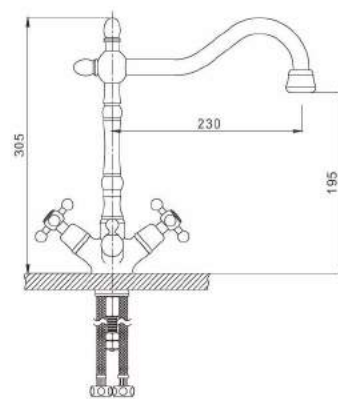

G4399-1

G4398-2

Смеситель для кухни с подключением фильтра питьевой воды хром

Новинка

- 35 mm Испанский картридж Sedal
- Кран-букса с керамическими пластинами (угол поворота - 90 градусов)
- Металлическая рукоятка
- С поворотным изливом
- 500 mm Гибкая подводка 1/2