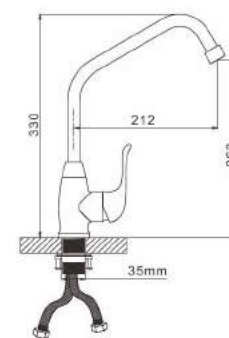

G1052-5

Смеситель моно хром

- Кран-букса с керамическими пластинами (угол поворота - 90 градусов)
- Аэратор Neoperl
- С поворотным изливом

G4108

Смеситель для кухни с гайкой из нержавеющей стали

- 35 mm картридж KCG
- Аэратор Neoperl
- Металлическая рукоятка
- С поворотным изливом
- 500 mm Гибкая подводка 1/2