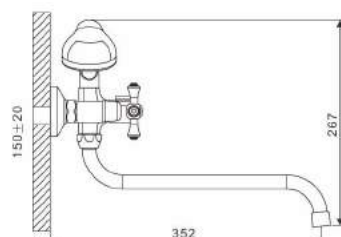

Смеситель для ванны с изливом 32см и переключателем в корпусе хром

- Кран-букса с керамическими пластинами (угол поворота - 180 градусов)
- Аэратор Neoperl
- Металлические рукоятки
- С длинным изливом 320 мм
- Поворотный уголок
- Шланг вращается на 360 градусов
- Душевая лейка(1-режим)
- Поворотный переключатель

Смеситель для ванны с изливом 32см и переключателем в корпусе хром

- Кран-букса с керамическими пластинами (угол поворота - 180 градусов)
- Аэратор Neoperl
- Металлические рукоятки
- С длинным изливом 320 мм
- Поворотный уголок
- Шланг вращается на 360 градусов
- Душевая лейка(1-режим)
- Поворотный переключатель

Смеситель для ванны с изливом 32см и переключателем в корпусе хром

- Кран-букса с керамическими пластинами (угол поворота - 180 градусов)
- Аэратор Neoperl
- Металлические рукоятки
- С длинным изливом 320 мм
- Поворотный уголок
- Шланг вращается на 360 градусов
- Душевая лейка(1-режим)
- Поворотный переключатель

Смеситель для ванны с изливом 32см и переключателем в корпусе хром

- Кран-букса с керамическими пластинами (угол поворота - 180 градусов)
- Аэратор Neoperl
- Металлические рукоятки
- С длинным изливом 320 мм
- Поворотный уголок
- Шланг вращается на 360 градусов
- Душевая лейка(1-режим)
- Поворотный переключатель

Смеситель для кухни с выдвижной лейкой хром

- 40 мм Испанский картридж Sedal
- Металлическая рукоятка
- Выдвижная лейка(2-режима)
- 500 мм Гибкая подводка 1/2

Смеситель для кухни с гибким изливом хром

- 40 мм Испанский картридж Sedal
- Металлическая рукоятка
- Выдвижная лейка(2-режима)
- Шланг вращается на 360 градусов
- 500 мм Гибкая подводка 1/2

Смеситель для кухни с выдвижной лейкой хром

- 35 мм Испанский картридж Sedal
- Металлическая рукоятка
- Выдвижная лейка(1-режим)
- 500 мм Гибкая подводка 1/2