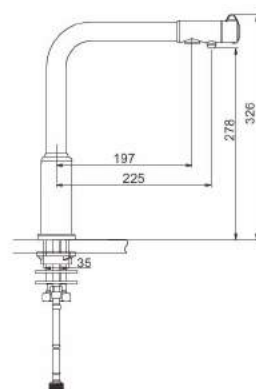

G4390-3

Смеситель для кухни с подключением фильтра питьевой воды красное золото

- 35 мм Испанский картридж Sedal
- Кран-букса с керамическими пластинами (угол поворота - 90 градусов)
- Аэратор Neoperl
- Металлическая рукоятка
- С поворотным изливом
- 500 мм Гибкая подводка 1/2