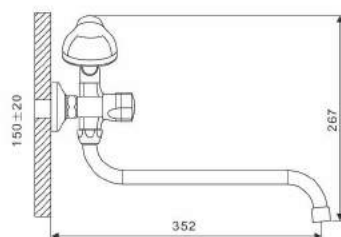

G2245▲7130S

Смеситель для ванны с изливом 32см и переключателем в корпусе хром

- Кран-букса с керамическими пластинами (угол поворота - 180 градусов)
- Аэратор Neoperl
- Металлические рукоятки
- С длинным изливом 320 мм
- Поворотный уголок
- Шланг вращается на 360 градусов
- Душевая лейка(1-режим)
- Поворотный переключатель