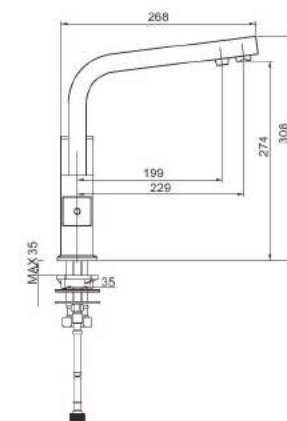

G4307-5

Смеситель для кухни с подключением фильтра питьевой воды сатин

- 35 мм Испанский картридж Sedal
- Кран-букса с керамическими пластинами (угол поворота - 90 градусов)
- Аэратор Neoperl
- Металлическая рукоятка
- С поворотным изливом
- 500 мм Гибкая подводка 1/2