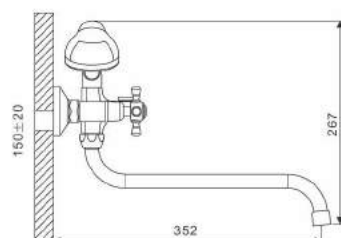

G2246▲7130S

Смеситель для ванны с изливом 32см и переключателем в корпусе хром

- Кран-букса с керамическими пластинами (угол поворота - 180 градусов)
- Аэратор Neoperl
- Металлические рукоятки
- С длинным изливом 320 мм
- Поворотный уголок
- Шланг вращается на 360 градусов
- Душевая лейка(1-режим)
- Поворотный переключатель