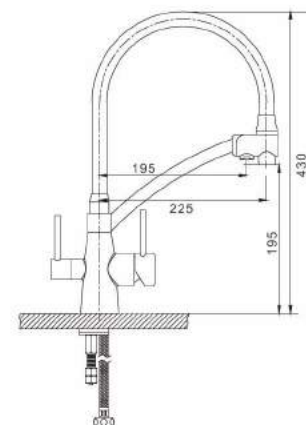

G4398-1

Смеситель для кухни с подключением фильтра питьевой воды бронза

Новинка

- 35 mm Испанский картридж Sedal
- Кран-букса с керамическими пластинами (угол поворота - 90 градусов)
- Металлическая рукоятка
- С поворотным изливом
- 500 mm Гибкая подводка 1/2
- Гибкий силиконовый излив, цвет-черный