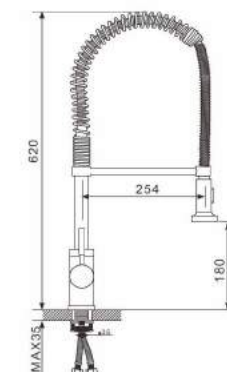

Смеситель для ванны с изливом 32см и переключателем в корпусе хром

- Кран-букса с керамическими пластинами (угол поворота - 180 градусов)
- Аэратор Neoperl
- Металлические рукоятки
- С длинным изливом 320 мм
- Поворотный уголок
- Шланг вращается на 360 градусов
- Душевая лейка(1-режим)
- Поворотный переключатель

Смеситель для ванны с изливом 32см и переключателем в корпусе хром

- Кран-букса с керамическими пластинами (угол поворота - 180 градусов)
- Аэратор Neoperl
- Металлические рукоятки
- С длинным изливом 320 мм
- Поворотный уголок
- Шланг вращается на 360 градусов
- Душевая лейка(1-режим)
- Поворотный переключатель

Смеситель для ванны с изливом 32см и переключателем в корпусе хром

- Кран-букса с керамическими пластинами (угол поворота - 180 градусов)
- Аэратор Neoperl
- Металлические рукоятки
- С длинным изливом 320 мм
- Поворотный уголок
- Шланг вращается на 360 градусов
- Душевая лейка(1-режим)
- Поворотный переключатель

Смеситель для ванны с изливом 32см и переключателем в корпусе хром

- Кран-букса с керамическими пластинами (угол поворота - 180 градусов)
- Аэратор Neoperl
- Металлические рукоятки
- С длинным изливом 320 мм
- Поворотный уголок
- Шланг вращается на 360 градусов
- Душевая лейка(1-режим)
- Поворотный переключатель

Смеситель для кухни с выдвижной лейкой хром

- 40 мм Испанский картридж Sedal
- Металлическая рукоятка
- Выдвижная лейка(2-режима)
- 500 мм Гибкая подводка 1/2

Смеситель для кухни с гибким изливом хром

- 40 мм Испанский картридж Sedal
- Металлическая рукоятка
- Выдвижная лейка(2-режима)
- Шланг вращается на 360 градусов
- 500 мм Гибкая подводка 1/2

Смеситель для кухни с выдвижной лейкой хром

- 35 мм Испанский картридж Sedal
- Металлическая рукоятка
- Выдвижная лейка(1-режим)
- 500 мм Гибкая подводка 1/2