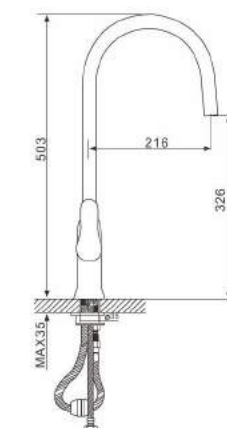

Смеситель для ванны с изливом 32см и переключателем в корпусе хром

- Кран-букса с керамическими пластинами (угол поворота - 180 градусов)
- Аэратор Neoperl
- Металлические рукоятки
- С длинным изливом 320 мм
- Поворотный уголок
- Шланг вращается на 360 градусов
- Душевая лейка(1-режим)
- Поворотный переключатель

Смеситель для ванны с изливом 32см и переключателем в корпусе хром

- Кран-букса с керамическими пластинами (угол поворота - 180 градусов)
- Аэратор Neoperl
- Металлические рукоятки
- С длинным изливом 320 мм
- Поворотный уголок
- Шланг вращается на 360 градусов
- Душевая лейка(1-режим)
- Поворотный переключатель

Смеситель для ванны с изливом 32см и переключателем в корпусе хром

- Кран-букса с керамическими пластинами (угол поворота - 180 градусов)
- Аэратор Neoperl
- Металлические рукоятки
- С длинным изливом 320 мм
- Поворотный уголок
- Шланг вращается на 360 градусов
- Душевая лейка(1-режим)
- Поворотный переключатель

Смеситель для ванны с изливом 32см и переключателем в корпусе хром

- Кран-букса с керамическими пластинами (угол поворота - 180 градусов)
- Аэратор Neoperl
- Металлические рукоятки
- С длинным изливом 320 мм
- Поворотный уголок
- Шланг вращается на 360 градусов
- Душевая лейка(1-режим)
- Поворотный переключатель

Смеситель для кухни с выдвижной лейкой хром

- 40 мм Испанский картридж Sedal
- Металлическая рукоятка
- Выдвижная лейка(2-режима)
- 500 мм Гибкая подводка 1/2

Смеситель для кухни с гибким изливом хром

- 40 мм Испанский картридж Sedal
- Металлическая рукоятка
- Выдвижная лейка(2-режима)
- Шланг вращается на 360 градусов
- 500 мм Гибкая подводка 1/2

Смеситель для кухни с выдвижной лейкой хром

- 35 мм Испанский картридж Sedal
- Металлическая рукоятка
- Выдвижная лейка(1-режим)
- 500 мм Гибкая подводка 1/2