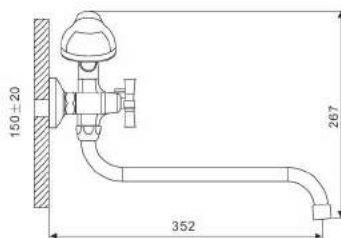

G2243▲7130S

Смеситель для ванны с изливом 32см и переключателем в корпусе хром

- Кран-букса с керамическими пластинами (угол поворота - 180 градусов)
- Аэратор Neoperl
- Металлические рукоятки
- С длинным изливом 320 мм
- Поворотный уголок
- Шланг вращается на 360 градусов
- Душевая лейка(1-режим)
- Поворотный переключатель