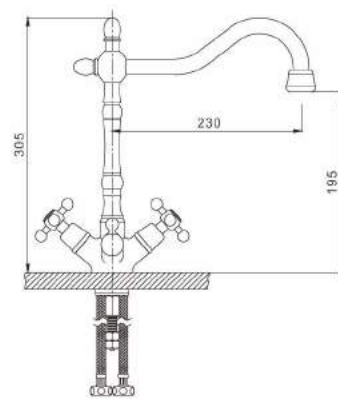

G4398

Смеситель для кухни с подключением фильтра питьевой воды сатин

Новинка

- 35 mm Испанский картридж Sedal
- Кран-букса с керамическими пластинами (угол поворота - 90 градусов)
- Металлическая рукоятка
- С поворотным изливом
- 500 mm Гибкая подводка 1/2
- Гибкий силиконовый излив, цвет-серый