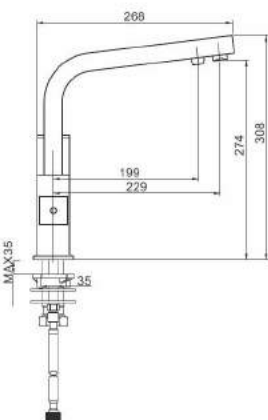

G4390-10

Смеситель для кухни с подключением фильтра питьевой воды черный

- 35 мм Испанский картридж Sedal
- Кран-букса с керамическими пластинами (угол поворота - 90 градусов)
- Аэратор Neoperl
- Металлическая рукоятка
- С поворотным изливом
- 500 мм Гибкая подводка 1/2