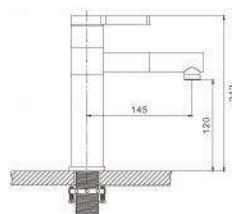

Хрустальная ручка (отдельная ручка на продажу)

A97

Хрустальная ручка (отдельная ручка на продажу)

A97-4

G1098

Смеситель для раковины с поворотным аэратором на 360°
хром
(Картридж на 3 режима)

Новинка

- 35 mm картридж MINDI
- Аэратор 2-режима
- Металлическая рукоятка
- С поворотным изливом 150mm
- 500 mm Гибкая подводка 1/2