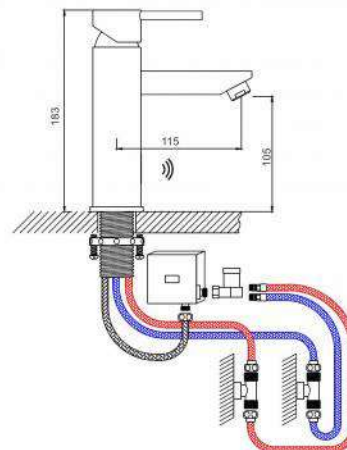

G519

**Смеситель для раковины сенсорный
хром**

- Аэратор Neoperl
- Блок для сенсорного смесителя
- Переключатель холодной и горячей воды для сенсорного смесителя
- 700 mm Гибкая подводка 1/2 и штуцер с обратным клапаном
- 500 mm Гибкая подводка 1/2

**Смеситель для раковины сенсорный
+ механизм с гайкой
бронза**

[Новинка](#)

- 35 mm Испанский картридж Sedal
- Блок для сенсорного смесителя
- Переключатель холодной и горячей воды для сенсорного смесителя
- 600 mm Гибкая подводка 1/2 и штуцер с обратным клапаном
- 500 mm Гибкая подводка 1/2
- 400 mm Гибкая подводка 1/2