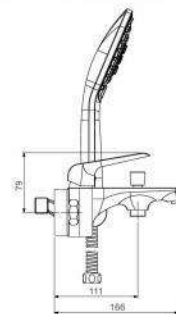

- 25 mm картридж WANHAI
- Аэратор Neoperl
- Металлическая рукоятка
- Поворотный уголок
- Шланг вращается на 360 градусов
- Держатель лейки
- Душевая лейка(3-режима)
- Поворотный переключатель

G3080

Смеситель для ванны с изливом 35см и переключателем в корпусе белый/золото