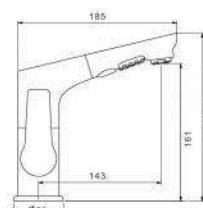

G2497-4

Душевая система с хрустальными ручками излив является переключателем на лейку бронза

- 35 mm Испанский картридж Sedal
- Тропический душ нержавеющая сталь (200mm×200mm)
- Ручная лейка
- Душевой шланг
- Держатель лейки выдвижной
- В комплекте дополнительная хрустальная ручка

Хрустальная ручка (отдельная ручка на продажу)

A97

Хрустальная ручка (отдельная ручка на продажу)

A97-4

G1098

Смеситель для раковины с поворотным аэратором на 360°
хром
(Картридж на 3 режима)

Новинка

- 35 mm картридж MINDI
- Аэратор 2-режима
- Металлическая рукоятка
- С поворотным изливом 150mm
- 500 mm Гибкая подводка 1/2

G3098

Смеситель напольный для ванны
хром

Новинка

- 35 mm Испанский картридж Sedal
- Металлическая рукоятка
- Шланг вращается на 360 градусов
- Душевая лейка(1-режим)
- 760 mm Гибкая подводка 1/2

Смеситель для раковины с выдвижным изливом
хром