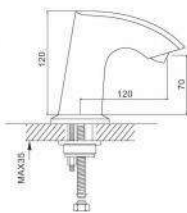

G518

**Смеситель для раковины сенсорный
хром**

- Аэратор Neoperl
- Блок для сенсорного смесителя
- Переключатель холодной и горячей воды для сенсорного смесителя
- 700 mm Гибкая подводка 1/2 и штуцер с обратным клапаном
- 500 mm Гибкая подводка 1/2