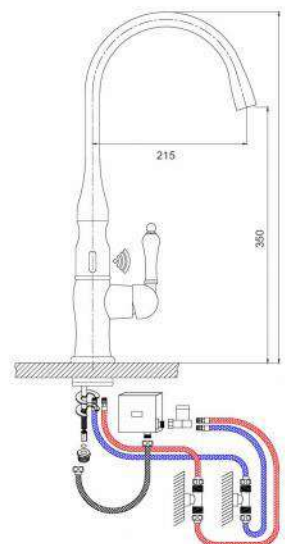

Сенсорные смесители

Серия смесителей
(латунь)

**Смеситель для раковины сенсорный
хром**

- Аэратор Neoperl
- Блок для сенсорного смесителя
- Переключатель холодной и горячей воды для сенсорного смесителя
- 700 mm Гибкая подводка 1/2 и штуцер с обратным клапаном
- 500 mm Гибкая подводка 1/2

**Смеситель для раковины сенсорный
хром**

- Аэратор Neoperl
- Блок для сенсорного смесителя
- Переключатель холодной и горячей воды для сенсорного смесителя
- 700 mm Гибкая подводка 1/2 и штуцер с обратным клапаном
- 500 mm Гибкая подводка 1/2

**Смеситель для раковины сенсорный
хром**

- Аэратор Neoperl
- Блок для сенсорного смесителя
- Переключатель холодной и горячей воды для сенсорного смесителя
- 700 mm Гибкая подводка 1/2 и штуцер с обратным клапаном
- 500 mm Гибкая подводка 1/2

**Смеситель для раковины сенсорный
+ механизм с гайкой
бронза**

[Новинка](#)

- 35 mm Испанский картридж Sedal
- Блок для сенсорного смесителя
- Переключатель холодной и горячей воды для сенсорного смесителя
- 600 mm Гибкая подводка 1/2 и штуцер с обратным клапаном
- 500 mm Гибкая подводка 1/2
- 400 mm Гибкая подводка 1/2

**Смеситель для кухни сенсорный
+ механизм
бронза**

[Новинка](#)

- 35 mm Испанский картридж Sedal
- Блок для сенсорного смесителя
- Переключатель холодной и горячей воды для сенсорного смесителя
- 600 mm Гибкая подводка 1/2 и штуцер с обратным клапаном
- 500 mm Гибкая подводка 1/2
- 400 mm Гибкая подводка 1/2

G521