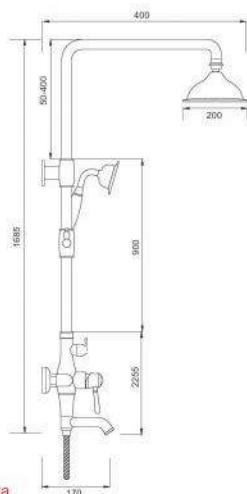

G2497-4

Душевая система с хрустальными ручками излив является переключателем на лейку бронза

- 35 mm Испанский картридж Sedal
- Тропический душ нержавеющая сталь (200mm×200mm)
- Ручная лейка
- Душевой шланг
- Держатель лейки выдвижной
- В комплекте дополнительная хрустальная ручка