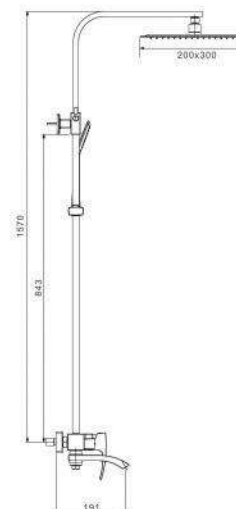

JACOB

Серия смесителей
(латунь)

35mm

Новинки

Смеситель для раковины белый/хром

- 35 mm Испанский картридж Sedal
- Металлическая рукоятка
- 500 mm Гибкая подводка 1/2"

Смеситель для ванны с изливом служит переключателем на лейку белый/хром

- 35 mm Испанский картридж Sedal
- Аэратор Neoperl
- Металлическая рукоятка
- Поворотный переключатель
- Поворотный уголок
- Шланг вращается на 360 градусов
- Держатель лейки
- Душевая лейка(2-режима)

Душевая система излив является переключателем на лейку белый/хром

- 35 mm Испанский картридж Sedal
- Троичный душ (200mm×300mm)
- Ручная лейка
- Душевой шланг
- Держатель лейки выдвигной
- Душевая лейка(2-режима)