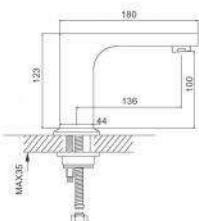

Сенсорные смесители

Серия смесителей
(латунь)

**Смеситель для раковины сенсорный
хром**

- Аэратор Neoperl
- Блок для сенсорного смесителя
- Переключатель холодной и горячей воды для сенсорного смесителя
- 700 mm Гибкая подводка 1/2 и штуцер с обратным клапаном
- 500 mm Гибкая подводка 1/2

**Смеситель для раковины сенсорный
хром**

- Аэратор Neoperl
- Блок для сенсорного смесителя
- Переключатель холодной и горячей воды для сенсорного смесителя
- 700 mm Гибкая подводка 1/2 и штуцер с обратным клапаном
- 500 mm Гибкая подводка 1/2

**Смеситель для раковины сенсорный
хром**

- Аэратор Neoperl
- Блок для сенсорного смесителя
- Переключатель холодной и горячей воды для сенсорного смесителя
- 700 mm Гибкая подводка 1/2 и штуцер с обратным клапаном
- 500 mm Гибкая подводка 1/2

**Смеситель для раковины сенсорный
+ механизм с гайкой
бронза**

[Новинка](#)

- 35 mm Испанский картридж Sedal
- Блок для сенсорного смесителя
- Переключатель холодной и горячей воды для сенсорного смесителя
- 600 mm Гибкая подводка 1/2 и штуцер с обратным клапаном
- 500 mm Гибкая подводка 1/2
- 400 mm Гибкая подводка 1/2

**Смеситель для кухни сенсорный
+ механизм
бронза**

[Новинка](#)

- 35 mm Испанский картридж Sedal
- Блок для сенсорного смесителя
- Переключатель холодной и горячей воды для сенсорного смесителя
- 600 mm Гибкая подводка 1/2 и штуцер с обратным клапаном
- 500 mm Гибкая подводка 1/2
- 400 mm Гибкая подводка 1/2