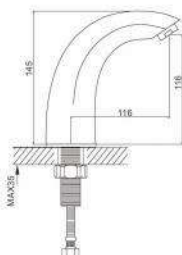

G518

**Смеситель для раковины сенсорный
хром**

- Аэратор Neoperl
- Блок для сенсорного смесителя
- Переключатель холодной и горячей воды для сенсорного смесителя
- 700 mm Гибкая подводка 1/2 и штуцер с обратным клапаном
- 500 mm Гибкая подводка 1/2