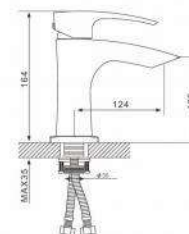

JACOB

Серия смесителей
(латунь)

35mm

Новинки