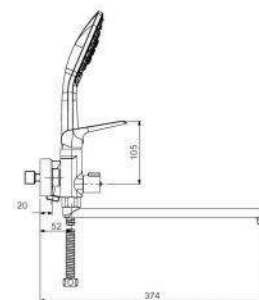

Смеситель для ванны с изливом 35см и переключателем в корпусе белый/золото

- 25 mm картридж WANHAI
- Аэратор Neoperl
- Металлическая рукоятка
- С плоским изливом 350 mm
- Поворотный уголок
- Шланг вращается на 360 градусов
- Держатель лейки
- Душевая лейка(3-режима)
- Поворотный переключатель