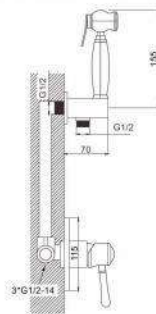

Встроенный гигиенический душ с хрустальными ручками бронза

- 35 mm Испанский картридж Sedal
- Латунная рукоятка с хрустальными ручками
- Латунная душевая лейка (1-режим)
- Шланг вращается на 360 градусов(100cm)
- В комплекте дополнительная хрустальная ручка