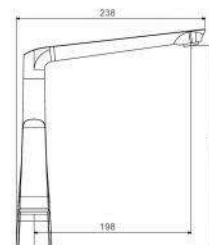

Смеситель для кухни белый/золото

- 25 mm картридж WANHAI
- Аэратор Neoperl
- Металлическая рукоятка
- С поворотным изливом
- 500 mm Гибкая подводка 1/2"