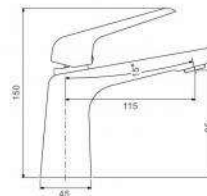

Смеситель для раковины с гайкой белый/золото

- 25 mm картридж WANHAI
- Аэратор Neoperl
- Металлическая рукоятка
- 500 mm Гибкая подводка 1/2"