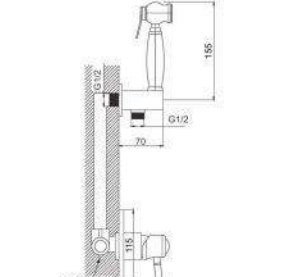

Встроенный гигиенический душ с хрустальными ручками бронза

- 35 mm Испанский картридж Sedal
- Латунная рукоятка с хрустальными ручками
- Латунная душевая лейка (1-режим)
- Шланг вращается на 360 градусов(100cm)
- В комплекте дополнительная хрустальная ручка