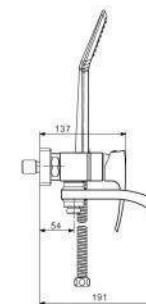

G521

JACOB

Серия смесителей
(латунь)

35mm

Новинки

Смеситель для раковины белый/хром

- 35 mm Испанский картридж Sedal
- Металлическая рукоятка
- 500 mm Гибкая подводка 1/2"

G1007-8

Смеситель для ванны с изливом служит переключателем на лейку белый/хром

- 35 mm Испанский картридж Sedal
- Аэратор Neoperl
- Металлическая рукоятка
- Поворотный переключатель
- Поворотный уголок
- Шланг вращается на 360 градусов
- Держатель лейки
- Душевая лейка(2-режима)