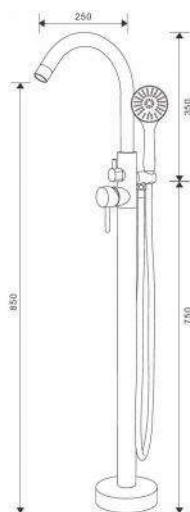

G2497-4

Душевая система с хрустальными ручками излив является переключателем на лейку бронза

- 35 mm Испанский картридж Sedal
- Тропический душ нержавеющая сталь (200mm×200mm)
- Ручная лейка
- Душевой шланг
- Держатель лейки выдвижной
- В комплекте дополнительная хрустальная ручка

Хрустальная ручка (отдельная ручка на продажу)

A97

Хрустальная ручка (отдельная ручка на продажу)

A97-4

G1098

Смеситель для раковины с поворотным аэратором на 360°
хром
(Картридж на 3 режима)

Новинка

- 35 mm картридж MINDI
- Аэратор 2-режима
- Металлическая рукоятка
- С поворотным изливом 150mm
- 500 mm Гибкая подводка 1/2

G3098

Смеситель напольный для ванны
хром

Новинка

- 35 mm Испанский картридж Sedal
- Металлическая рукоятка
- Шланг вращается на 360 градусов
- Душевая лейка(1-режим)
- 760 mm Гибкая подводка 1/2

Смеситель для раковины с выдвижным изливом
хром

Новинка

- 35 mm Испанский картридж Sedal
- Шланг вращается на 360 градусов
- Аэратор Neoperl
- Металлическая рукоятка
- 500MM Гибкая подводка 1/2 хром

G1299