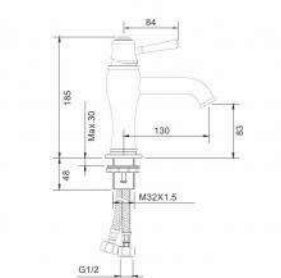

G1097-4

Смеситель для раковины с хрустальными ручками бронза

- 35 mm Испанский картридж Sedal
- Латунная рукоятка с хрустальными ручками
- 600 mm Гибкая подводка 1/2
- В комплекте дополнительная хрустальная ручка