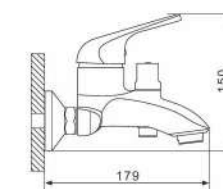

Смеситель для раковины хром

- 40 mm Испанский картридж Sedal
- Аэратор Neoperl
- Металлическая рукоятка
- 500 mm Гибкая подводка 1/2
- Автоклапан с переливом для раковины