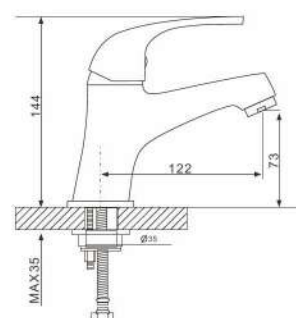

Смеситель для ванны с переключателем в корпусе хром

- 35 mm Испанский картридж Sedal
- Аэратор Neoperl
- Металлическая рукоятка
- Поворотный переключатель
- Поворотный уголок
- Шланг вращается на 360 градусов
- Держатель лейки
- Душевая лейка(1-режим)

G3235

Смеситель для ванны с изливом 35см и переключателем в корпусе хром

- 35 mm Испанский картридж Sedal
- Аэратор Neoperl
- Металлическая рукоятка
- С плоским изливом 350 mm
- Поворотный уголок
- Шланг вращается на 360 градусов
- Держатель лейки
- Душевая лейка(1-режим)
- Поворотный переключатель