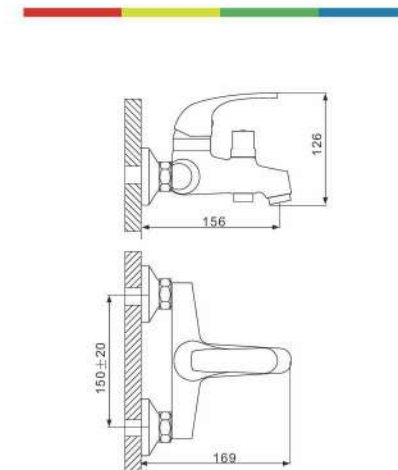

Смеситель для ванны с переключателем в корпусе хром

- 35 mm Испанский картридж Sedal
- Аэратор Neoperl
- Металлическая рукоятка
- Поворотный переключатель
- Поворотный уголок
- Шланг вращается на 360 градусов
- Держатель лейки
- Душевая лейка(1-режим)

G3235

Смеситель для ванны с изливом 35см и переключателем в корпусе хром

- 35 mm Испанский картридж Sedal
- Аэратор Neoperl
- Металлическая рукоятка
- С плоским изливом 350 mm
- Поворотный уголок
- Шланг вращается на 360 градусов
- Держатель лейки
- Душевая лейка(1-режим)
- Поворотный переключатель