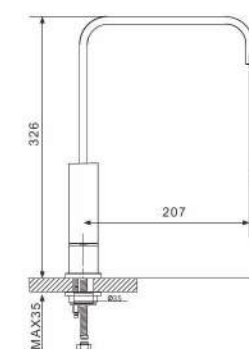

ROIEY

Серия смесителей
(латунь)

25mm

Смеситель для раковины хром

- 25 mm картридж HENT
- Аэратор Neoperl
- Металлическая рукоятка
- 500 mm Гибкая подводка 1/2

Смеситель для ванны с переключателем в корпусе хром

- 25 mm картридж HENT
- Аэратор Neoperl
- Металлическая рукоятка
- Поворотный переключатель
- Поворотный уголок
- Шланг вращается на 360 градусов
- Держатель лейки
- Душевая лейка(1-режим)

Смеситель для ванны с изливом 35см и переключателем в корпусе хром

- 25 mm картридж HENT
- Аэратор Neoperl
- Металлическая рукоятка
- С плоским изливом 350 mm
- Поворотный уголок
- Шланг вращается на 360 градусов
- Держатель лейки
- Душевая лейка(1-режим)
- Поворотный переключатель

Смеситель для кухни хром

- 25 mm картридж HENT
- Металлическая рукоятка
- С поворотным изливом
- 500 mm Гибкая подводка 1/2