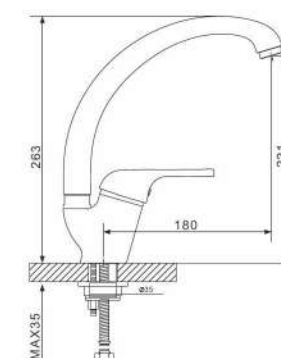

FABIO

Серия смесителей
(латунь)

40mm

Смеситель для раковины хром

- 40 mm Испанский картридж Sedal
- Аэратор Neoperl
- Металлическая рукоятка
- 500 mm Гибкая подводка 1/2
- Автоклапан с переливом для раковины

Смеситель для ванны с переключателем в корпусе хром

- 40 mm Испанский картридж Sedal
- Аэратор Neoperl
- Металлическая рукоятка
- Поворотный переключатель
- Поворотный уголок
- Шланг вращается на 360 градусов
- Держатель лейки
- Душевая лейка(1-режим)

Смеситель для ванны с изливом 35см и переключателем в корпусе хром

- 40 mm Испанский картридж Sedal
- Аэратор Neoperl
- Металлическая рукоятка
- С плоским изливом 350 mm
- Поворотный уголок
- Шланг вращается на 360 градусов
- Держатель лейки
- Душевая лейка(1-режим)
- Поворотный переключатель

Смеситель для кухни хром

- 40 mm Испанский картридж Sedal
- Аэратор Neoperl
- Металлическая рукоятка
- С поворотным изливом 250mm
- 500 mm Гибкая подводка 1/2

Смеситель для кухни с гайкой хром

- 40 mm Испанский картридж Sedal
- Аэратор Neoperl
- Металлическая рукоятка
- С поворотным изливом
- 500 mm Гибкая подводка 1/2