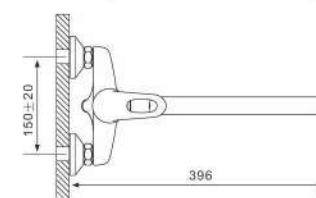

G3238

Смеситель для ванны с изливом 35см и переключателем в корпусе хром

- 40 mm Испанский картридж Sedal
- Аэратор Neoperl
- Металлическая рукоятка
- С плоским изливом 350 mm
- Поворотный уголок
- Шланг вращается на 360 градусов
- Держатель лейки
- Душевая лейка(1-режим)
- Поворотный переключатель