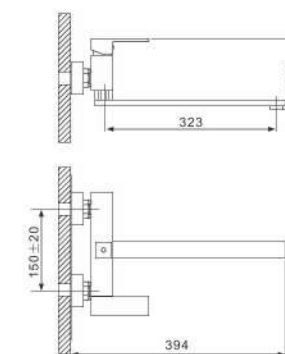

ROIEY

Серия смесителей
(латунь)

25mm

Смеситель для раковины хром

- 25 mm картридж HENT
- Аэратор Neoperl
- Металлическая рукоятка
- 500 mm Гибкая подводка 1/2

Смеситель для ванны с переключателем в корпусе хром

- 25 mm картридж HENT
- Аэратор Neoperl
- Металлическая рукоятка
- Поворотный переключатель
- Поворотный уголок
- Шланг вращается на 360 градусов
- Держатель лейки
- Душевая лейка(1-режим)

Смеситель для ванны с изливом 35см и переключателем в корпусе хром

- 25 mm картридж HENT
- Аэратор Neoperl
- Металлическая рукоятка
- С плоским изливом 350 mm
- Поворотный уголок
- Шланг вращается на 360 градусов
- Держатель лейки
- Душевая лейка(1-режим)
- Поворотный переключатель

Смеситель для кухни хром

- 25 mm картридж HENT
- Металлическая рукоятка
- С поворотным изливом
- 500 mm Гибкая подводка 1/2