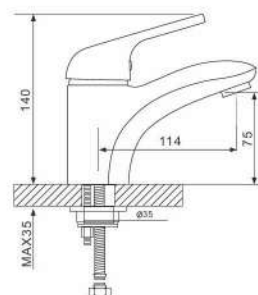

Смеситель для ванны с переключателем в корпусе хром

- 40 mm Испанский картридж Sedal
- Аэратор Neoperl
- Металлическая рукоятка
- Поворотный переключатель
- Поворотный уголок
- Шланг вращается на 360 градусов
- Держатель лейки
- Душевая лейка(1-режим)