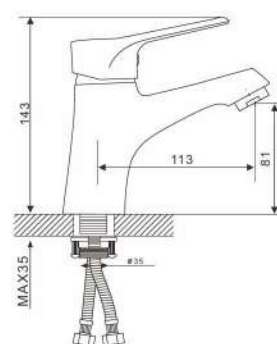

G3236

Смеситель для ванны с переключателем в корпусе хром

- 35 mm Испанский картридж Sedal
- Аэратор Neoperl
- Металлическая рукоятка
- Поворотный переключатель
- Поворотный уголок
- Шланг вращается на 360 градусов
- Держатель лейки
- Душевая лейка(1-режим)