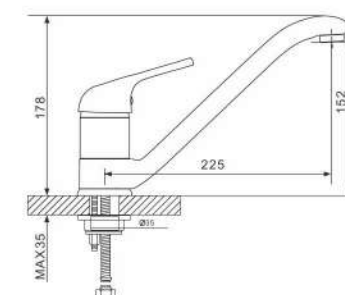

Смеситель для кухни хром

- 40 mm Испанский картридж Sedal
- Аэратор Neoperl
- Металлическая рукоятка
- С поворотным изливом 250mm
- 500 mm Гибкая подводка 1/2