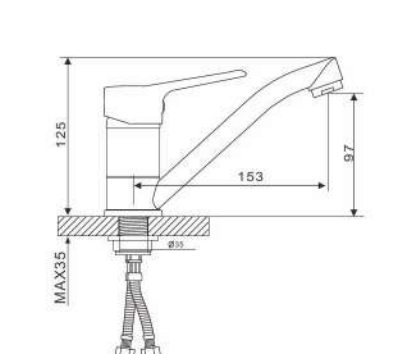

Смеситель для раковины/кухни с гайкой хром

- 35 mm Испанский картридж Sedal
- Аэратор Neoperl
- Металлическая рукоятка
- С поворотным изливом 150mm
- 500 mm Гибкая подводка 1/2