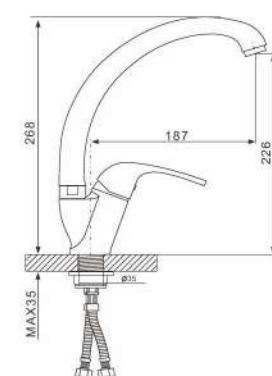

HANM

Серия смесителей
(латунь)

35mm

Смеситель для раковины хром

- 35 mm Испанский картридж Sedal
- Аэратор Neoperl
- Металлическая рукоятка
- 500 mm Гибкая подводка 1/2
- Автоклапан с переливом для раковины

Смеситель для ванны с переключателем в корпусе хром

- 35 mm Испанский картридж Sedal
- Аэратор Neoperl
- Металлическая рукоятка
- Поворотный переключатель
- Поворотный уголок
- Шланг вращается на 360 градусов
- Держатель лейки
- Душевая лейка(1-режим)

Смеситель для ванны с изливом 35см и переключателем в корпусе хром

- 35 mm Испанский картридж Sedal
- Аэратор Neoperl
- Металлическая рукоятка
- С плоским изливом 350 mm
- Поворотный уголок
- Шланг вращается на 360 градусов
- Держатель лейки
- Душевая лейка(1-режим)
- Поворотный переключатель

Смеситель для кухни с гайкой хром

- 35 mm Испанский картридж Sedal
- Аэратор Neoperl
- Металлическая рукоятка
- С поворотным изливом
- 500 mm Гибкая подводка 1/2