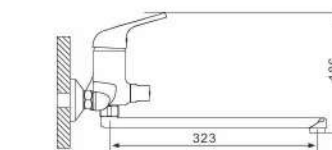

G3238

Смеситель для ванны с изливом 35см и переключателем в корпусе хром

- 40 mm Испанский картридж Sedal
- Аэратор Neoperl
- Металлическая рукоятка
- С плоским изливом 350 mm
- Поворотный уголок
- Шланг вращается на 360 градусов
- Держатель лейки
- Душевая лейка(1-режим)
- Поворотный переключатель