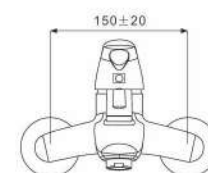

Смеситель для раковины хром

- 40 mm Испанский картридж Sedal
- Аэратор Neoperl
- Металлическая рукоятка
- 500 mm Гибкая подводка 1/2
- Автоклапан с переливом для раковины