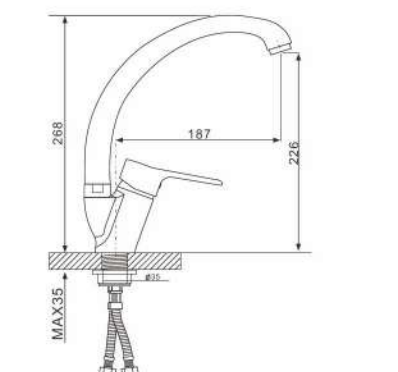

Смеситель для кухни с гайкой хром

- 35 mm Испанский картридж Sedal
- Аэратор Neoperl
- Металлическая рукоятка
- С поворотным изливом
- 500 mm Гибкая подводка 1/2