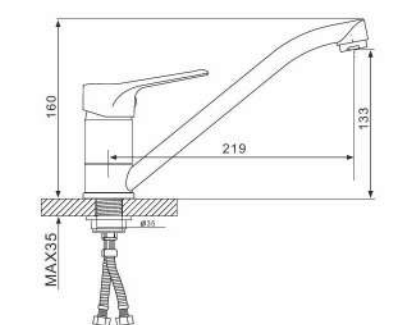

G2236▲35F

Смеситель для раковины/кухни с гайкой хром

- 35 mm Испанский картридж Sedal
- Аэратор Neoperl
- Металлическая рукоятка
- С поворотным изливом 150mm
- 500 mm Гибкая подводка 1/2

G4536

Смеситель для кухни с гайкой хром