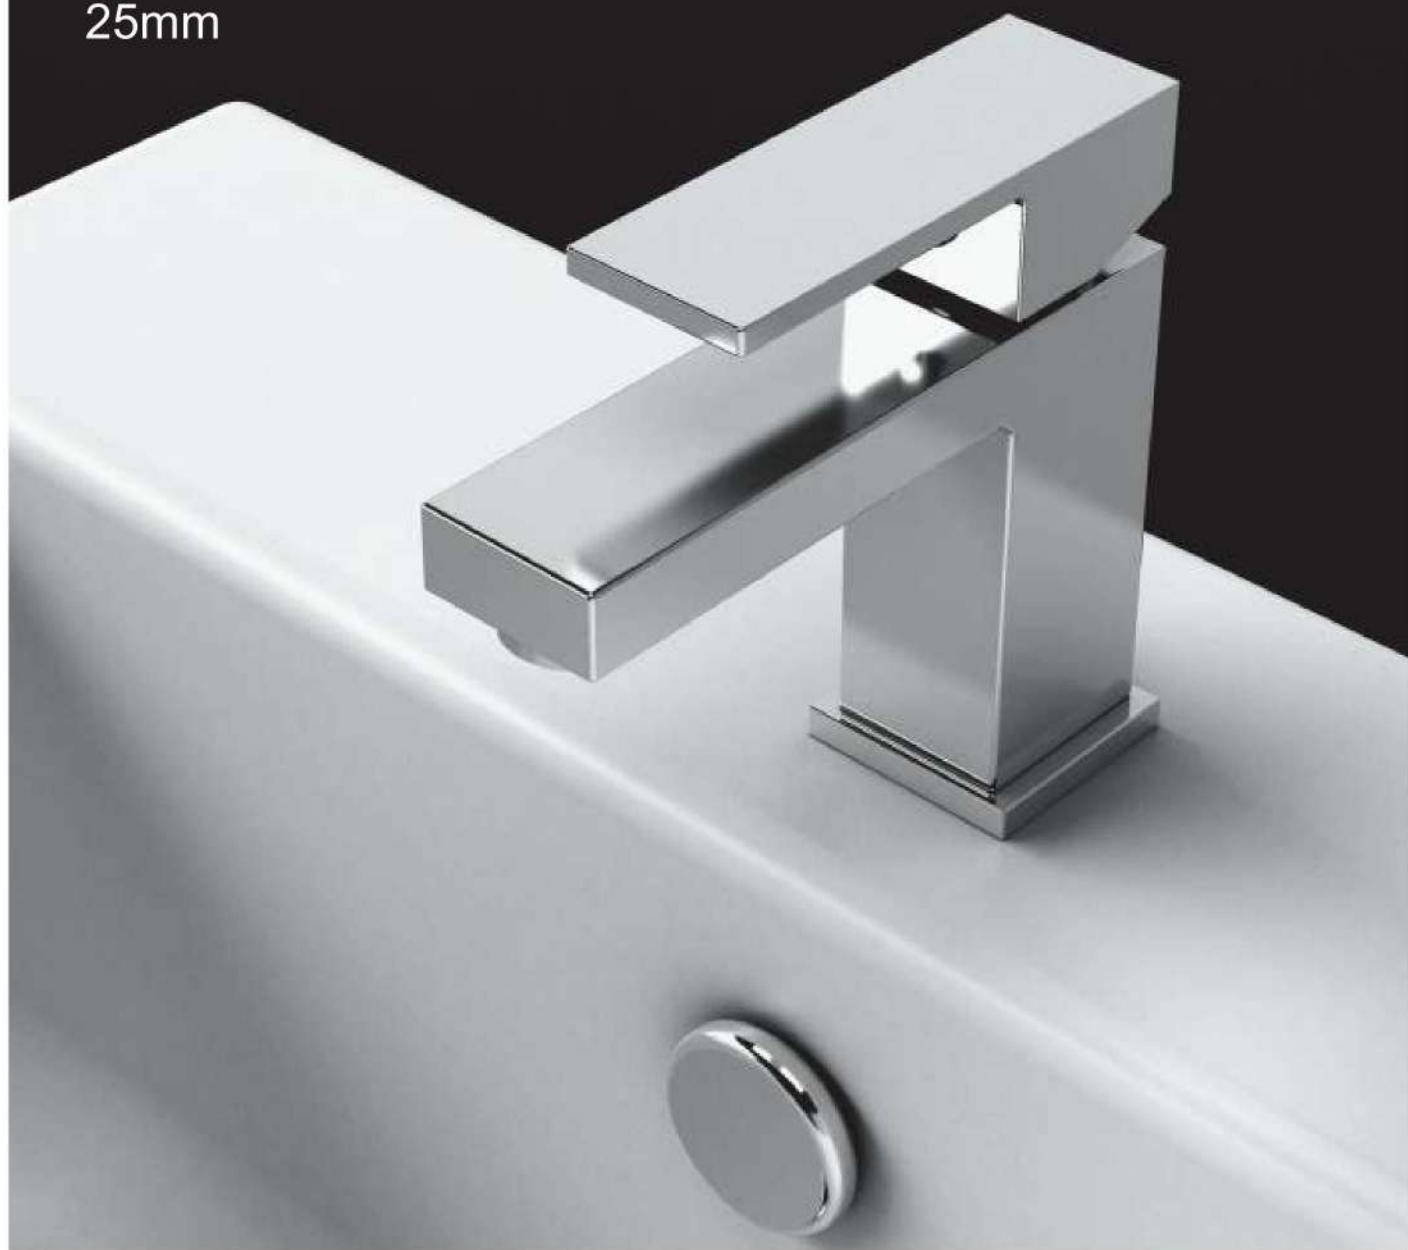

G3238

Смеситель для ванны с изливом 35см и переключателем в корпусе хром

- 40 mm Испанский картридж Sedal
- Аэратор Neoperl
- Металлическая рукоятка
- С плоским изливом 350 mm
- Поворотный уголок
- Шланг вращается на 360 градусов
- Держатель лейки
- Душевая лейка(1-режим)
- Поворотный переключатель

- 40 mm Испанский картридж Sedal
- Аэратор Neoperl
- Металлическая рукоятка
- С поворотным изливом
- 500 mm Гибкая подводка 1/2

G4138

ROIEY

Серия смесителей
(латунь)

25mm

G1039

Смеситель для раковины хром

- 25 mm картридж HENT
- Аэратор Neoperl
- Металлическая рукоятка
- 500 mm Гибкая подводка 1/2

Смеситель для ванны с переключателем в корпусе хром

- 25 mm картридж HENT
- Аэратор Neoperl
- Металлическая рукоятка
- Поворотный переключатель
- Поворотный уголок
- Шланг вращается на 360 градусов
- Держатель лейки
- Душевая лейка(1-режим)

G3239

Смеситель для ванны с изливом 35см и переключателем в корпусе хром

- 25 mm картридж HENT
- Аэратор Neoperl
- Металлическая рукоятка
- С плоским изливом 350 mm
- Поворотный уголок
- Шланг вращается на 360 градусов
- Держатель лейки
- Душевая лейка(1-режим)
- Поворотный переключатель