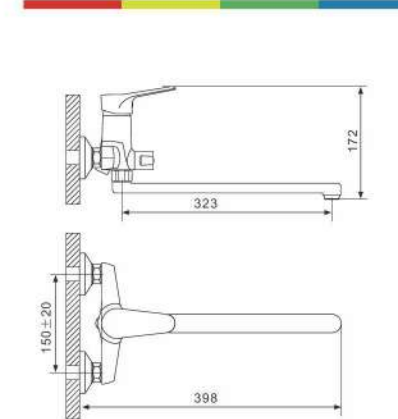

Смеситель для ванны с изливом 35см и переключателем в корпусе хром

- 35 mm Испанский картридж Sedal
- Аэратор Neoperl
- Металлическая рукоятка
- С плоским изливом 350 mm
- Поворотный уголок
- Шланг вращается на 360 градусов
- Держатель лейки
- Душевая лейка(1-режим)
- Поворотный переключатель