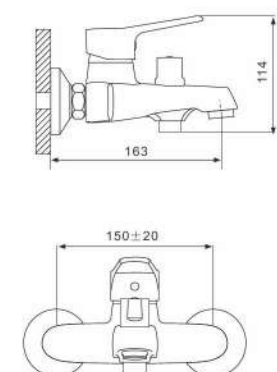

Смеситель для ванны с изливом 35см и переключателем в корпусе хром

- 35 mm Испанский картридж Sedal
- Аэратор Neoperl
- Металлическая рукоятка
- С плоским изливом 350 mm
- Поворотный уголок
- Шланг вращается на 360 градусов
- Держатель лейки
- Душевая лейка(1-режим)
- Поворотный переключатель