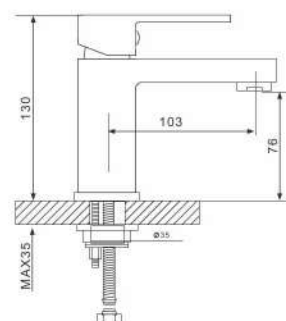

ROIEY

Серия смесителей
(латунь)

25mm

Смеситель для раковины хром

- 25 mm картридж HENT
- Аэратор Neoperl
- Металлическая рукоятка
- 500 mm Гибкая подводка 1/2

Смеситель для ванны с переключателем в корпусе хром

- 25 mm картридж HENT
- Аэратор Neoperl
- Металлическая рукоятка
- Поворотный переключатель
- Поворотный уголок
- Шланг вращается на 360 градусов
- Держатель лейки
- Душевая лейка(1-режим)

Смеситель для ванны с изливом 35см и переключателем в корпусе хром

- 25 mm картридж HENT
- Аэратор Neoperl
- Металлическая рукоятка
- С плоским изливом 350 mm
- Поворотный уголок
- Шланг вращается на 360 градусов
- Держатель лейки
- Душевая лейка(1-режим)
- Поворотный переключатель

Смеситель для кухни хром

- 25 mm картридж HENT
- Металлическая рукоятка
- С поворотным изливом
- 500 mm Гибкая подводка 1/2