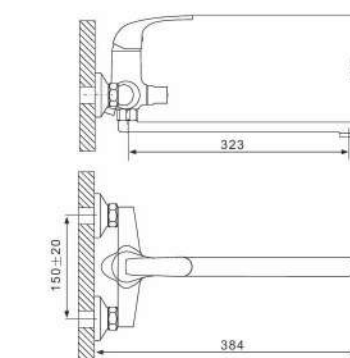

Смеситель для ванны с переключателем в корпусе хром

- 35 mm Испанский картридж Sedal
- Аэратор Neoperl
- Металлическая рукоятка
- Поворотный переключатель
- Поворотный уголок
- Шланг вращается на 360 градусов
- Держатель лейки
- Душевая лейка(1-режим)

G3235

Смеситель для ванны с изливом 35см и переключателем в корпусе хром

- 35 mm Испанский картридж Sedal
- Аэратор Neoperl
- Металлическая рукоятка
- С плоским изливом 350 mm
- Поворотный уголок
- Шланг вращается на 360 градусов
- Держатель лейки
- Душевая лейка(1-режим)
- Поворотный переключатель