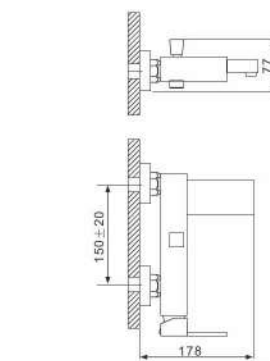

ROIEY

Серия смесителей
(латунь)

25mm

Смеситель для раковины хром

- 25 mm картридж HENT
- Аэратор Neoperl
- Металлическая рукоятка
- 500 mm Гибкая подводка 1/2

Смеситель для ванны с переключателем в корпусе хром

- 25 mm картридж HENT
- Аэратор Neoperl
- Металлическая рукоятка
- Поворотный переключатель
- Поворотный уголок
- Шланг вращается на 360 градусов
- Держатель лейки
- Душевая лейка(1-режим)

Смеситель для ванны с изливом 35см и переключателем в корпусе хром

- 25 mm картридж HENT
- Аэратор Neoperl
- Металлическая рукоятка
- С плоским изливом 350 mm
- Поворотный уголок
- Шланг вращается на 360 градусов
- Держатель лейки
- Душевая лейка(1-режим)
- Поворотный переключатель

Смеситель для кухни хром

- 25 mm картридж HENT
- Металлическая рукоятка
- С поворотным изливом
- 500 mm Гибкая подводка 1/2