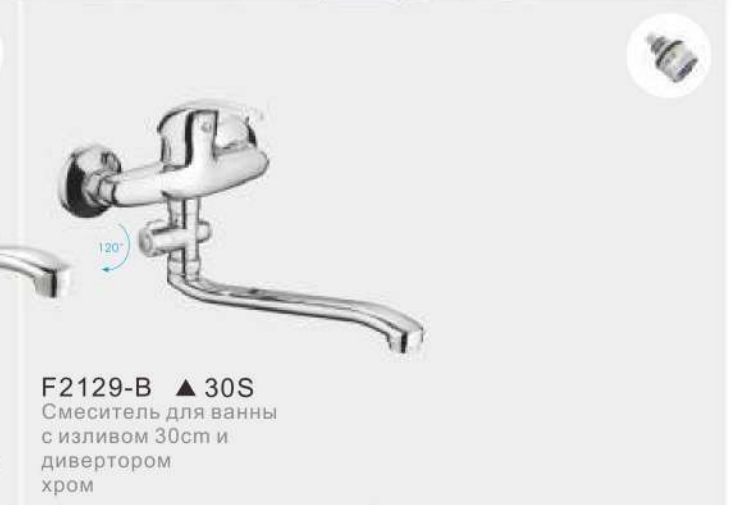

40mm **H29**
Серия смесителей (силумин)