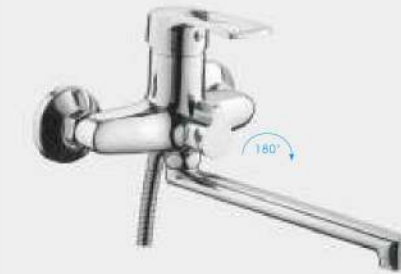

F22063 ▲ 30F
Смеситель для ванны с изливом 30см и переключателем в корпусе хром

Frap Ваша надежная торговая марка

40mm H701

Серия смесителей (силумин)

F10701-B
Смеситель для раковины хром

F30701-B
Смеситель для ванны хром