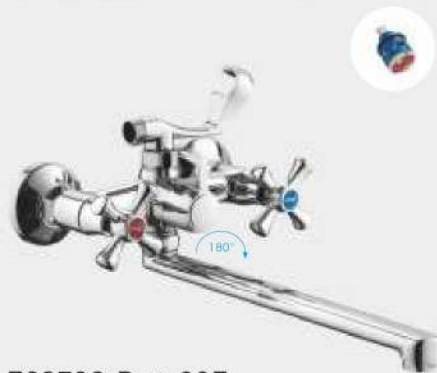

F42731-B
Смеситель для кухни с гайкой хром

H732

Серия смесителей (силумин)

F10732-B
Смеситель для раковины
хром

F32732-B
Смеситель для ванны
с переключателем в корпусе
хром

F22732-B ▲ 30F
Смеситель для ванны
с изливом 30см
и переключателем в корпусе
хром