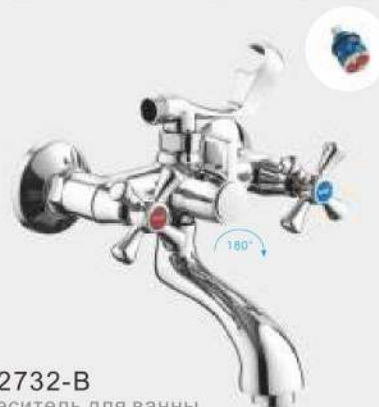

F32732-B
Смеситель для ванны
с переключателем в корпусе
хром