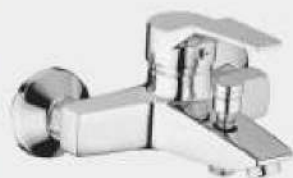

F3063
Смеситель для ванны
хром

Frap Ваша надежная торговая марка

Комплектующие для смесителей