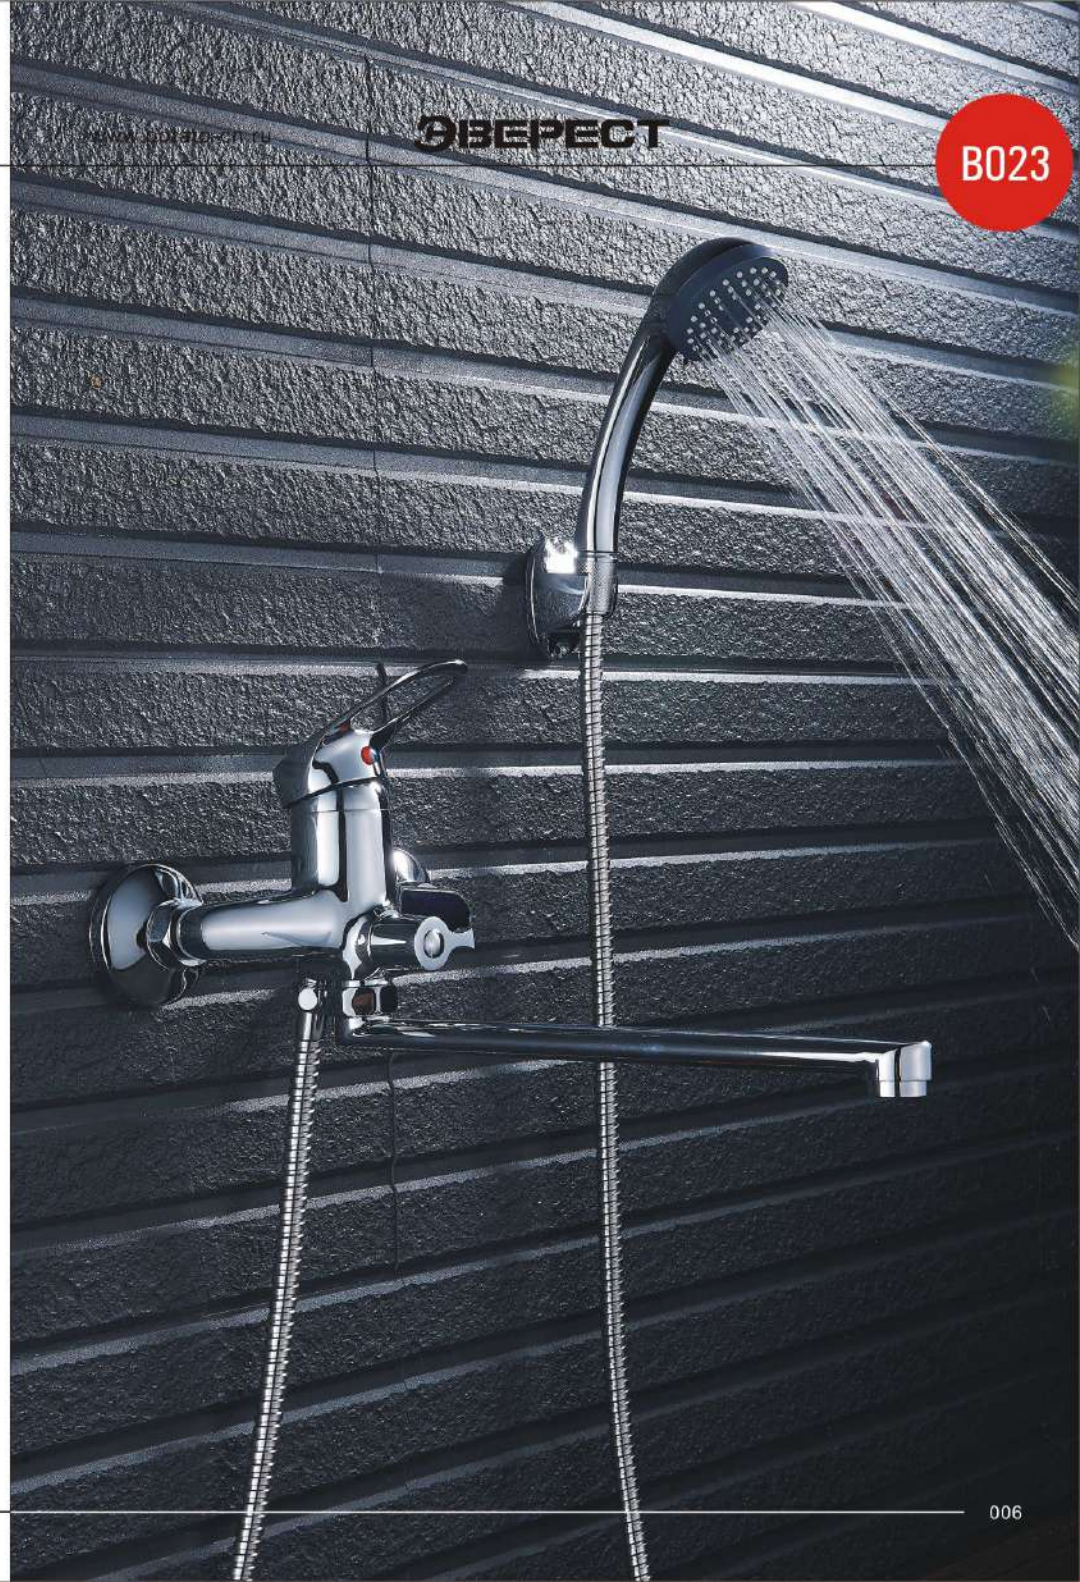

B023

ЭВЕРЕСТ

www.potato-cn.ru

Смеситель для кухни с коротким изливом (крепление гайка)

- Покрытие корпуса: хром
- Картридж керамический 40 мм
- Гибкая подводка 1/2" дюйма (400 мм)
- С поворотным изливом 180 мм

B45-023

Смеситель универсальный с плоским прямым изливом и переключателем для душа

- Покрытие корпуса: хром
- Картридж керамический 40 мм
- Шланг длиной 1,5 м
- С поворотным изливом 300 мм
- В комплекте с лейкой

B22-023

Смеситель для кухни с высоким изливом (крепление гайка)

- Покрытие корпуса: хром
- Картридж керамический 40 мм
- Гибкая подводка 1/2" дюйма (400 мм)
- С поворотным изливом

B51-023

Смеситель для кухни с длинным изливом (крепление гайка)

- Покрытие корпуса: хром
- Картридж керамический 40 мм
- Гибкая подводка 1/2" дюйма (400 мм)
- С поворотным изливом 280 мм

B49-023

Смеситель для кухни с высоким изливом (крепление гайка)

- Покрытие корпуса: хром
- Картридж керамический 40 мм
- Гибкая подводка 1/2" дюйма (400 мм)
- С поворотным изливом

B59-023

ЭВЕРЕСТ

B023