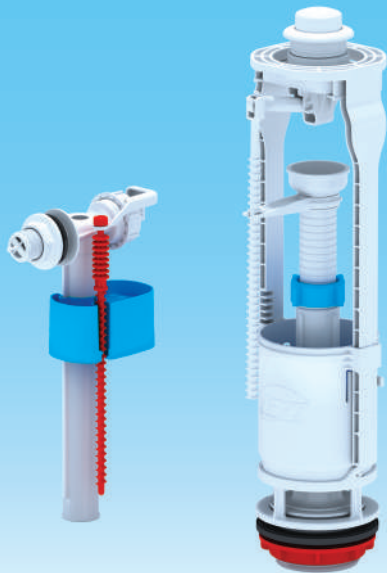

WC5550

Арматура нижняя 1/2" с пластиковым штуцером.
Эконом.

WC

78

WC6050

Набор с боковой подводкой 1/2" с пластиковым штуцером, кнопка белая. Эконом.

WC6050M

Набор с боковой подводкой 1/2" с пластиковым штуцером, кнопка металлизированная. Эконом.

WC6550

Набор с нижней подводкой 1/2"
с пластиковым штуцером, кнопка белая.
Эконом.

WC6550M

Набор с нижней подводкой 1/2"
с пластиковым штуцером, кнопка
металлизированная. Эконом.

WC

80

WC7010 Арматура спускная, кнопка белая