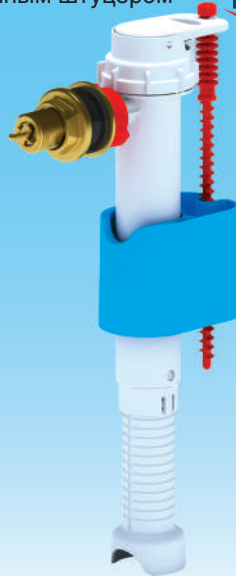

WC4550

Набор с нижней подводкой 1/2",
Шток, пластиковая ручка. Эконом.

WC4550M

Набор с нижней подводкой 1/2",
Шток, металлизированная ручка.
Эконом.

WC

WC5010

Арматура боковая 1/2"
с пластиковым штуцером

WC5020

Арматура боковая 1/2"
с латунным штуцером

WC5030

Арматура боковая 3/8"
с пластиковым штуцером

WC5040

Арматура боковая 3/8"
с латунным штуцером

WC

WC5050

Арматура боковая 1/2"
с пластиковым штуцером.
Эконом.