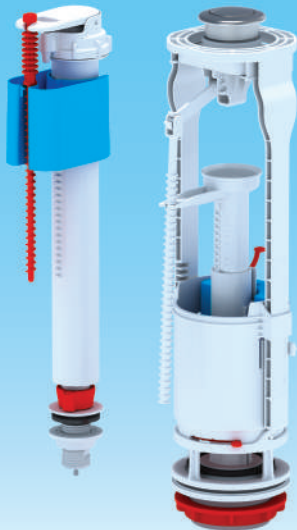

20

WC8510

Набор с нижней подводкой 1/2"
с пластиковым штуцером,
кнопка белая

WC8510C

Набор с нижней подводкой 1/2"
с пластиковым штуцером,
кнопка хромированная

WC

WC8520C

Набор с нижней подводкой 1/2"
с латунным штуцером, кнопка
хромированная

WC8530C

Набор с нижней подводкой 3/8"
с пластиковым штуцером,
кнопка хромированная

WC8540C

Набор с нижней подводкой 3/8"
с латунным штуцером, кнопка
хромированная

WC

WC9010C

Набор с боковой подводкой 1/2"
с пластиковым штуцером, кнопка
двойная хромированная

WC9020C

Набор с боковой подводкой 1/2"
с латунным штуцером, кнопка
двойная хромированная

WC9510C

Набор с нижней подводкой 1/2" с пластиковым штуцером, кнопка двойная хромированная

WC9520C

Набор с нижней подводкой 1/2" с латунным штуцером, кнопка двойная хромированная