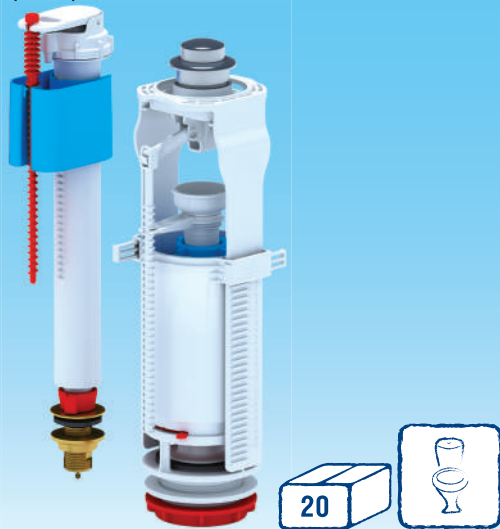

20

WC8510

Набор с нижней подводкой 1/2"
с пластиковым штуцером,
кнопка белая

WC8510C

Набор с нижней подводкой 1/2"
с пластиковым штуцером,
кнопка хромированная

WC

WC8520C

Набор с нижней подводкой 1/2"
с латунным штуцером, кнопка
хромированная

WC8530C

Набор с нижней подводкой 3/8"
с пластиковым штуцером,
кнопка хромированная

WC8540C

Набор с нижней подводкой 3/8"
с латунным штуцером, кнопка
хромированная

WC

WC9010C

Набор с боковой подводкой 1/2"
с пластиковым штуцером, кнопка
двойная хромированная