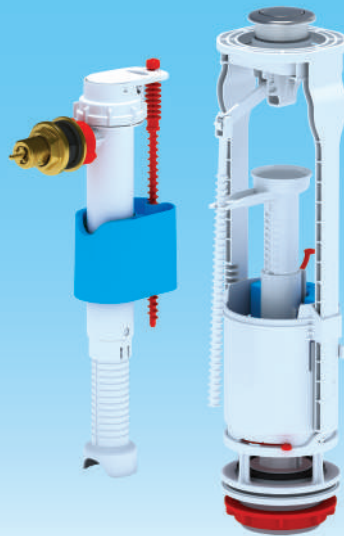

20

WC8510

Набор с нижней подводкой 1/2"
с пластиковым штуцером,
кнопка белая

WC8510C

Набор с нижней подводкой 1/2"
с пластиковым штуцером,
кнопка хромированная

WC

WC8520C

Набор с нижней подводкой 1/2"
с латунным штуцером, кнопка
хромированная

WC8530C

Набор с нижней подводкой 3/8"
с пластиковым штуцером,
кнопка хромированная

WC8540C

Набор с нижней подводкой 3/8"
с латунным штуцером, кнопка
хромированная

WC

WC9010C

Набор с боковой подводкой 1/2"
с пластиковым штуцером, кнопка
двойная хромированная

WC9020C

Набор с боковой подводкой 1/2"
с латунным штуцером, кнопка
двойная хромированная

WC9510C

Набор с нижней подводкой 1/2" с пластиковым штуцером, кнопка двойная хромированная

WC9520C

Набор с нижней подводкой 1/2" с латунным штуцером, кнопка двойная хромированная