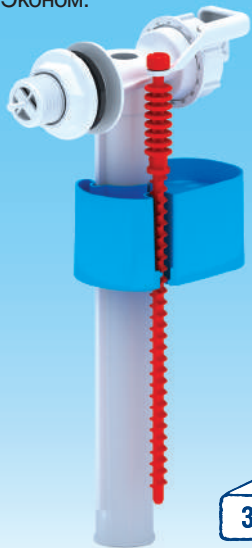

Арматура боковая 1/2"
с латунным штуцером

WC5030

Арматура боковая 3/8"
с пластиковым штуцером

WC5040

Арматура боковая 3/8"
с латунным штуцером

WC

WC5050

Арматура боковая 1/2"
с пластиковым штуцером.
Эконом.