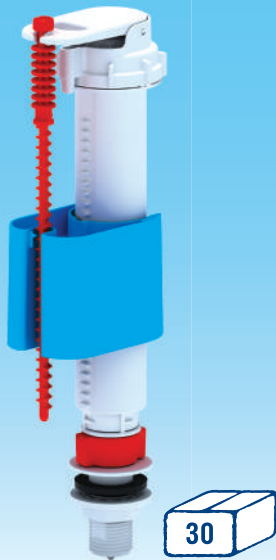

WC5510

Арматура нижняя 1/2"
с пластиковым штуцером