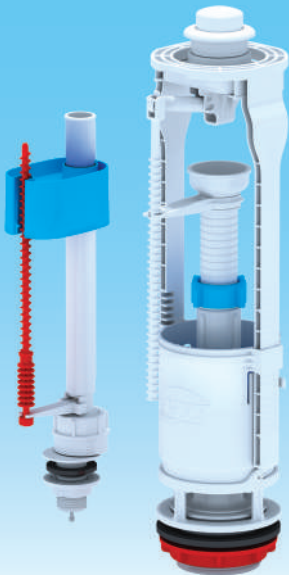

WC5550

Арматура нижняя 1/2" с пластиковым штуцером.
Эконом.

WC

78

WC6050

Набор с боковой подводкой 1/2" с пластиковым штуцером, кнопка белая. Эконом.

WC6050M

Набор с боковой подводкой 1/2" с пластиковым штуцером, кнопка металлизированная. Эконом.

WC6550

Набор с нижней подводкой 1/2"
с пластиковым штуцером, кнопка белая.
Эконом.

WC6550M

Набор с нижней подводкой 1/2"
с пластиковым штуцером, кнопка
металлизированная. Эконом.

WC

80

WC7010 Арматура спускная, кнопка белая