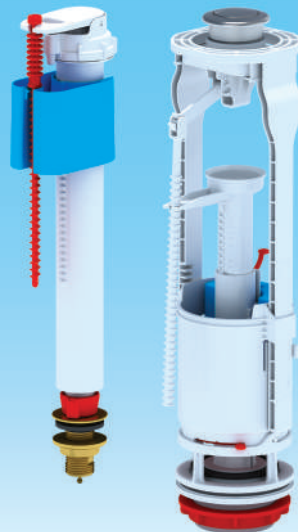

WC8530C

Набор с нижней подводкой 3/8"
с пластиковым штуцером,
кнопка хромированная

WC8540C

Набор с нижней подводкой 3/8"
с латунным штуцером, кнопка
хромированная

WC

WC9010C

Набор с боковой подводкой 1/2"
с пластиковым штуцером, кнопка
двойная хромированная

WC9020C

Набор с боковой подводкой 1/2"
с латунным штуцером, кнопка
двойная хромированная

WC9510C

Набор с нижней подводкой 1/2" с пластиковым штуцером, кнопка двойная хромированная

WC9520C

Набор с нижней подводкой 1/2" с латунным штуцером, кнопка двойная хромированная