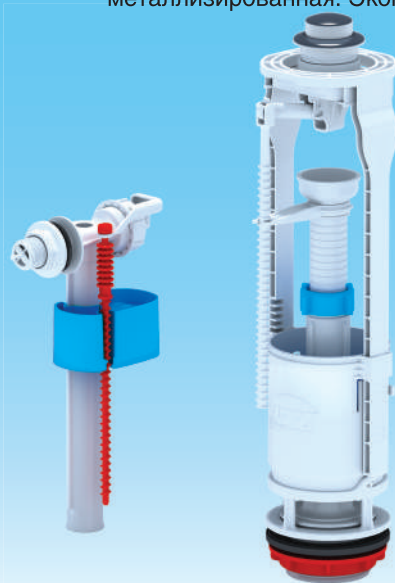

WC5550

Арматура нижняя 1/2" с пластиковым штуцером.
Эконом.

WC

78

WC6050

Набор с боковой подводкой 1/2" с пластиковым штуцером, кнопка белая. Эконом.

WC6050M

Набор с боковой подводкой 1/2" с пластиковым штуцером, кнопка металлизированная. Эконом.