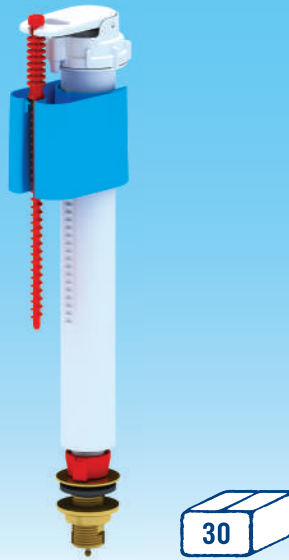

WC5520

Арматура нижняя 1/2"
с латунным штуцером