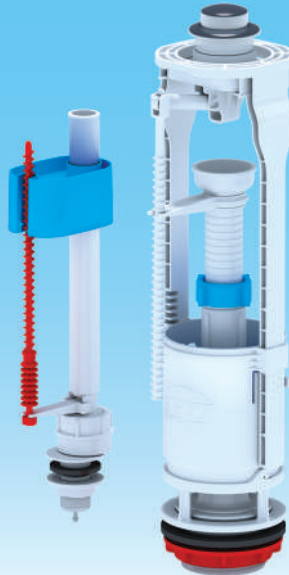

WC5550

Арматура нижняя 1/2" с пластиковым штуцером.
Эконом.

WC

78

WC6050

Набор с боковой подводкой 1/2" с пластиковым штуцером, кнопка белая. Эконом.

WC6050M

Набор с боковой подводкой 1/2" с пластиковым штуцером, кнопка металлизированная. Эконом.

WC6550

Набор с нижней подводкой 1/2"
с пластиковым штуцером, кнопка белая.
Эконом.

WC6550M

Набор с нижней подводкой 1/2"
с пластиковым штуцером, кнопка
металлизированная. Эконом.

WC

80

WC7010 Арматура спускная, кнопка белая