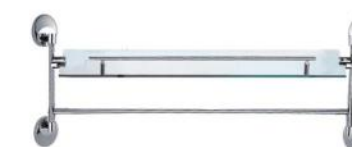

**HB 1605-3**  
3 крючка

**HB 1606**  
Держатель  
стакана

**HB 1606-1**  
Держатель  
стакана

**HB 1608**  
Держатель  
2-стаканов

**HB 1627**  
Дозатор

**HB 1607-1**  
Полка стеклянная  
1-ярусная

**HB 1607-4**  
Полка с полотенце  
держателем

**HB 1601**  
Одинарный держатель  
500mm

**HB 1602**  
Держатель  
мыльницы

**HB 1602-1**  
Метал. мыльница

**HB 1602-2**  
Метал. мыльница

**HB 1603**  
Держатель  
для туал. бумаги

**HB 1607-2**  
Полка стеклянная 2-  
ярусная  
с круглыми ножками